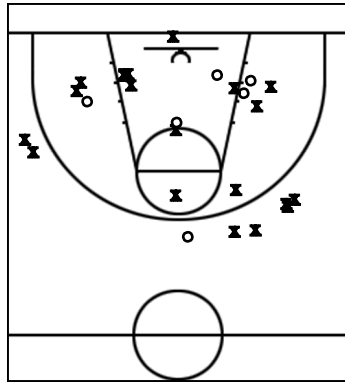

3r i 4t QUART