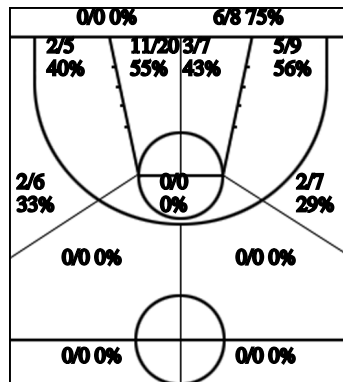

Carta de Tir BASQUET ALELLA POGGENPHOL

1r i 2n QUART

3r i 4t QUART

TOTAL %

Carta de Tir GRUP OSSORIO ABB

BASQUET	P1	P2	P3	P4	T
	6	17	3	13	39

GRUP OSS	P1	P2	P3	P4	T
	25	16	20	14	75