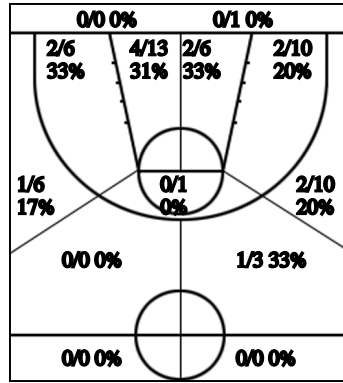

BASQUET ALELLA POGGENPHOL vs GRUP OSSORIO ABB (21/12/08)

Estadístiques BASQUET ALELLA POGGENPHOL

Si	Dr	Jugador	Min	Pts	Tirs 2	Tirs 3	Tirs 2c	T.Lliures	Rebots			Taps			Faltes					
									T	RD	RO	As	PR	PP	Fv	Co	Bax	Cm	Re	Val
	5	MORENO NACHO	21	8	2/3 67%		1/1 100%	2/4 50%	2	1	1	1	1	1			1	3	10	
*	6	ISARN XAVIER	29	8	1/2 50%	2/6 33%	0/2 0%		3	2	1	1	1	1		3	1	1	2	
*	8	VALLS MARC	25	3	0/3 0%	1/4 25%	0/1 0%	0/2 0%					4	3				1	2	-4
*	9	GUINART ALBERT	38	9		0/1 0%	4/5 80%	1/4 25%	10	6	4	1	1	5				6	17	
*	10	GIL SERGI	28	7	1/2 50%	1/3 33%	0/2 0%	2/2 100%	3	2	1						4	1	2	
	11	KASSAMA LAMIN	15	2	0/2 0%	0/3 0%	1/3 33%		2	1	1		1	1	1		1	2	-1	
*	12	BARDAJI XAVIER	17	1	0/2 0%		0/1 0%	1/2 50%	1	1							2	1	-3	
	13	DURAN ADRIA																		
	14	ABDELMONAIM AMR	14	1	0/3 0%		0/4 0%	1/2 50%	8	6	2		1	1			3	1	-1	
	15	FERRER ANGEL	13			0/1 0%	0/1 0%		1		1				1		2	1	-3	
BAS		Equip				0/1 0%							1						-2	
Total		BASQUET ALELLA ...	200	39	4/17 24%	4/19 21%	6/20 30%	7/16 44%	30	19	11	3	9	13	1	4		15	18	17

Estadístiques GRUP OSSORIO ABB

Si	Dr	Jugador	Min	Pts	Tirs 2	Tirs 3	Tirs 2c	T.Lliures	Rebots			Taps			Faltes					
									T	RD	RO	As	PR	PP	Fv	Co	Bax	Cm	Re	Val
*	6	MONTERDE EDU	18	7		1/2 50%	2/2 100%		1	1		2		1			4		4	
	7	ROMERO CARLOS	21	5	1/1 100%		1/3 33%	1/4 25%	5	4	1		1		1		1	3	9	
	8	CAMINS MARC	19	9		1/4 25%	3/5 60%		1	1		1	2	1		1	2	1	5	
*	10	MEDIO ALEX	21	7	3/3 100%	0/1 0%	0/2 0%	1/2 50%	1	1		2	3	2			2	2	7	
	11	RIERA ALBERT	22	2	1/1 100%	0/3 0%			2	2		4	1	2			1	1	4	
*	12	DIAZ DAVID	21	9	0/1 0%		3/7 43%	3/4 75%	8	5	3				1			2	14	
	13	LLORENTE JL	19	12	1/4 25%		5/6 83%		2	1	1		1				1		10	
*	14	LACRUZ ALBERT	21	12	1/1 100%	2/3 67%	1/2 50%	2/2 100%	3	3			1				2	1	13	
*	15	MORALES RUBEN	9	8	0/1 0%		3/6 50%	2/2 100%	5	2	3		1	1	1		1	2	11	
	18	GRANGE ALEX	19	2	0/2 0%		1/1 100%	0/2 0%	3	3		1					3	1		
	23	MORALES MARCOS	10	2			1/1 100%		5	5				1			1	2	9	
GRU		Equip							1	1			4						-3	
Total		GRUP OSSORIO AB...	200	75	7/14 50%	4/13 31%	20/35 57%	9/16 56%	37	29	8	10	10	11	4	1		18	15	83

Carta de Tir BASQUET ALELLA POGGENPHOL

TOTAL %

BASQUET	P1	P2	P3	P4	T
	6	17	3	13	39

GRUP OSS	P1	P2	P3	P4	T
	25	16	20	14	75