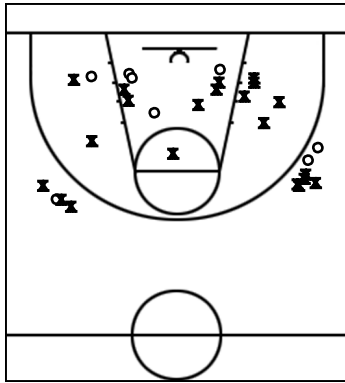

Estadístiques GRUP OSSORIO ABB

Si	Dr	Jugador	Min	Pts	Tirs 2	Tirs 3	Tirs 2c	T.Lliures	Rebots			Taps			Faltes					
									T	RD	RO	As	PR	PP	Fv	Co	Bax	Cm	Re	Val
*	6	MONTERDE EDU	18	7		1/2 50%	2/2 100%		1	1		2		1			4		4	
	7	ROMERO CARLOS	21	5	1/1 100%		1/3 33%	1/4 25%	5	4	1		1		1		1	3	9	
	8	CAMINS MARC	19	9		1/4 25%	3/5 60%		1	1		1	2	1		1	2	1	5	
*	10	MEDIO ALEX	21	7	3/3 100%	0/1 0%	0/2 0%	1/2 50%	1	1		2	3	2			2	2	7	
	11	RIERA ALBERT	22	2	1/1 100%	0/3 0%			2	2		4	1	2			1	1	4	
*	12	DIAZ DAVID	21	9	0/1 0%		3/7 43%	3/4 75%	8	5	3				1			2	14	
	13	LLORENTE JL	19	12	1/4 25%		5/6 83%		2	1	1		1				1		10	
*	14	LACRUZ ALBERT	21	12	1/1 100%	2/3 67%	1/2 50%	2/2 100%	3	3			1				2	1	13	
*	15	MORALES RUBEN	9	8	0/1 0%		3/6 50%	2/2 100%	5	2	3		1	1	1		1	2	11	
	18	GRANGE ALEX	19	2	0/2 0%		1/1 100%	0/2 0%	3	3		1					3	1		
	23	MORALES MARCOS	10	2			1/1 100%		5	5				1			1	2	9	
GRU		Equip							1	1			4						-3	
Total		GRUP OSSORIO AB...	200	75	7/14 50%	4/13 31%	20/35 57%	9/16 56%	37	29	8	10	10	11	4	1		18	15	83

Carta de Tir BASQUET ALELLA POGGENPHOL

1r i 2n QUART