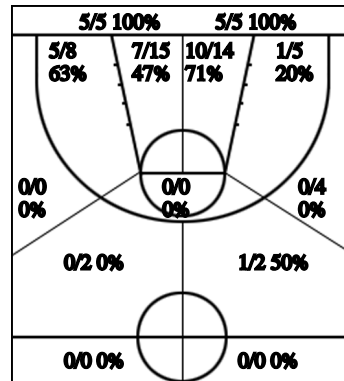

C B AESC RAMON LLULL vs CORNELLA (11/10/08)

Estadístiques C B AESC RAMON LLULL

Si	Dr	Jugador	Min	Pts	Tirs 2	Tirs 3	Tirs 2c	T.Lliures	Rebots			Taps			Faltes			Val		
									T	RD	RO	As	PR	PP	Fv	Co	Bax		Cm	Re
	4	HERNANDEZ G	20	8	1/2 50%	1/2 50%	1/1 100%	1/2 50%	4	4		2						3	14	
	5	TARANILLA A																		
	6	BACHS P	16	12			6/10 60%	0/2 0%	2	2		1		2	2		3	2	3	10
	8	CORTES I	15	8	0/1 0%		3/3 100%	2/4 50%				2	2	4				1	4	8
*	9	PRAT J M	20	4	0/3 0%	0/1 0%	2/3 67%		4	3	1		2		1			3		3
	10	REYES J	22	13	0/1 0%		3/5 60%	7/15 47%	8	6	2	1	5	2	1	1	2	1	8	21
*	11	CASTILLO D	23	2		0/1 0%	1/2 50%		5	5		1		6	1			4	1	-2
	12	FORTEZA D	22	6	1/1 100%	0/1 0%	1/1 100%	2/2 100%	1		1	7	3	1				3	2	14
*	13	MARTINEZ L	15	10		0/2 0%	4/6 67%	2/2 100%				3	4	1				3	2	11
*	14	RODRIGUEZ D	13	2	0/1 0%		1/1 100%		2	2		1						1		3
*	15	GALLEGO J	25	18	4/4 100%		5/7 71%		4	3	1	1	3	3				1	1	21
	16	BOCHE	9	1		0/1 0%		1/2 50%	2	2			1					2	1	1
AES		Equip							1	1										1
Total		C B AESC RAMON ...	200	84	6/13 46%	1/8 13%	27/39 69%	15/29 52%	33	28	5	19	20	19	5	1	5	21	25	105

Estadístiques CORNELLA

Si	Dr	Jugador	Min	Pts	Tirs 2	Tirs 3	Tirs 2c	T.Lliures	Rebots			Taps			Faltes			Val		
									T	RD	RO	As	PR	PP	Fv	Co	Bax		Cm	Re
	4	GONZALEZ I	12			0/1 0%	0/2 0%		1	1				3				3	1	-7
*	5	DAFA M	18	5	2/3 67%	0/1 0%	0/1 0%	1/2 50%	1		1			2				4	3	-1
*	6	FORNE E	33	19	1/4 25%	1/8 13%	4/7 57%	6/9 67%	6	4	2		2	5		2		4	7	7
	7	ALVAREZ X	6	2			1/1 100%		1	1			1	3				1		
	8	DIEZ C	20	4	0/2 0%		1/4 25%	2/2 100%	4	4			1	2	1			2	3	4
	10	SOLOMANDO J	24	6	0/3 0%	1/4 25%	1/1 100%	1/4 25%	1	1		2	2	5		1		1	3	-2
	11	MALDONADO A	1																	
*	12	MORALES F	21					0/2 0%	6	6		1		2				1	2	4
*	13	SORIA S	29	7	0/1 0%	1/3 33%	1/1 100%	2/2 100%	2	1	1			4				5	1	-2
*	14	FRIGOLA G	28	5	0/1 0%	1/4 25%	1/2 50%		6	4	2	1	1	4		2		1		1
	15	ORIAS D	8	2			1/1 100%		2	1	1			2				3	1	
COR		Equip							7	2	5			1						6
Total		CORNELLA	200	50	3/14 21%	4/21 19%	10/20 50%	12/21 57%	37	25	12	4	7	33	1	5		25	21	10

Carta de Tir C B AESC RAMON LLULL

TOTAL %

C B AESC	P1	P2	P3	P4	T
	18	28	14	24	84
CORNELLA	P1	P2	P3	P4	T
	8	2	24	16	50