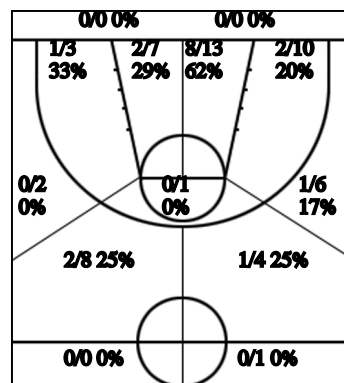

Estadístiques CORNELLA

Si	Dr	Jugador	Min	Pts	Tirs 2	Tirs 3	Tirs 2c	T.Lliures	Rebots			Taps			Faltes			Val		
									T	RD	RO	As	PR	PP	Fv	Co	Bax		Cm	Re
	4	GONZALEZ I	12			0/1 0%	0/2 0%		1	1				3				3	1	-7
*	5	DAFA M	18	5	2/3 67%	0/1 0%	0/1 0%	1/2 50%	1		1			2				4	3	-1
*	6	FORNE E	33	19	1/4 25%	1/8 13%	4/7 57%	6/9 67%	6	4	2		2	5		2		4	7	7
	7	ALVAREZ X	6	2			1/1 100%		1	1			1	3				1		
	8	DIEZ C	20	4	0/2 0%		1/4 25%	2/2 100%	4	4			1	2	1			2	3	4
	10	SOLOMANDO J	24	6	0/3 0%	1/4 25%	1/1 100%	1/4 25%	1	1		2	2	5		1		1	3	-2
	11	MALDONADO A	1																	
*	12	MORALES F	21					0/2 0%	6	6		1		2				1	2	4
*	13	SORIA S	29	7	0/1 0%	1/3 33%	1/1 100%	2/2 100%	2	1	1			4				5	1	-2
*	14	FRIGOLA G	28	5	0/1 0%	1/4 25%	1/2 50%		6	4	2	1	1	4		2		1		1
	15	ORIAS D	8	2			1/1 100%		2	1	1			2				3	1	
COR		Equip							7	2	5			1						6
Total		CORNELLA	200	50	3/14 21%	4/21 19%	10/20 50%	12/21 57%	37	25	12	4	7	33	1	5		25	21	10

Carta de Tir C B AESC RAMON LLULL

1r i 2n QUART

3r i 4t QUART

TOTAL %

Carta de Tir CORNELLA

C B AESC	P1	P2	P3	P4	T
	18	28	14	24	84
CORNELLA	P1	P2	P3	P4	T
	8	2	24	16	50