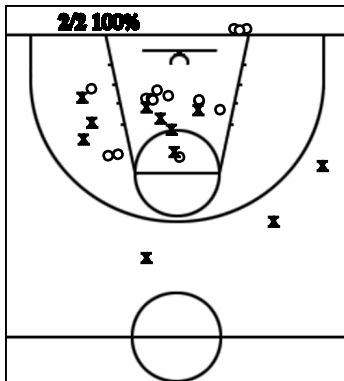

Estadístiques C B AESC RAMON LLULL

Si	Dr	Jugador	Min	Pts	Tirs 2	Tirs 3	Tirs 2c	T.Lliures	Rebots			Taps			Faltes			Val		
									T	RD	RO	As	PR	PP	Fv	Co	Bax		Cm	Re
	4	HERNANDEZ G	20	8	1/2 50%	1/2 50%	1/1 100%	1/2 50%	4	4		2						3	14	
	5	TARANILLA A																		
	6	BACHS P	16	12			6/10 60%	0/2 0%	2	2		1		2	2		3	2	3	10
	8	CORTES I	15	8	0/1 0%		3/3 100%	2/4 50%				2	2	4				1	4	8
*	9	PRAT J M	20	4	0/3 0%	0/1 0%	2/3 67%		4	3	1		2		1			3		3
	10	REYES J	22	13	0/1 0%		3/5 60%	7/15 47%	8	6	2	1	5	2	1	1	2	1	8	21
*	11	CASTILLO D	23	2		0/1 0%	1/2 50%		5	5		1		6	1			4	1	-2
	12	FORTEZA D	22	6	1/1 100%	0/1 0%	1/1 100%	2/2 100%	1		1	7	3	1				3	2	14
*	13	MARTINEZ L	15	10		0/2 0%	4/6 67%	2/2 100%				3	4	1				3	2	11
*	14	RODRIGUEZ D	13	2	0/1 0%		1/1 100%		2	2		1						1		3
*	15	GALLEGO J	25	18	4/4 100%		5/7 71%		4	3	1	1	3	3				1	1	21
	16	BOCHE	9	1		0/1 0%		1/2 50%	2	2			1					2	1	1
AES		Equip							1	1										1
Total		C B AESC RAMON ...	200	84	6/13 46%	1/8 13%	27/39 69%	15/29 52%	33	28	5	19	20	19	5	1	5	21	25	105

Estadístiques CORNELLA

Si	Dr	Jugador	Min	Pts	Tirs 2	Tirs 3	Tirs 2c	T.Lliures	Rebots			Taps			Faltes			Val		
									T	RD	RO	As	PR	PP	Fv	Co	Bax		Cm	Re
	4	GONZALEZ I	12			0/1 0%	0/2 0%		1	1				3				3	1	-7
*	5	DAFA M	18	5	2/3 67%	0/1 0%	0/1 0%	1/2 50%	1		1			2				4	3	-1
*	6	FORNE E	33	19	1/4 25%	1/8 13%	4/7 57%	6/9 67%	6	4	2		2	5		2		4	7	7
	7	ALVAREZ X	6	2			1/1 100%		1	1			1	3				1		
	8	DIEZ C	20	4	0/2 0%		1/4 25%	2/2 100%	4	4			1	2	1			2	3	4
	10	SOLOMANDO J	24	6	0/3 0%	1/4 25%	1/1 100%	1/4 25%	1	1		2	2	5		1		1	3	-2
	11	MALDONADO A	1																	
*	12	MORALES F	21					0/2 0%	6	6		1		2				1	2	4
*	13	SORIA S	29	7	0/1 0%	1/3 33%	1/1 100%	2/2 100%	2	1	1			4				5	1	-2
*	14	FRIGOLA G	28	5	0/1 0%	1/4 25%	1/2 50%		6	4	2	1	1	4		2		1		1
	15	ORIAS D	8	2			1/1 100%		2	1	1			2				3	1	
COR		Equip							7	2	5			1						6
Total		CORNELLA	200	50	3/14 21%	4/21 19%	10/20 50%	12/21 57%	37	25	12	4	7	33	1	5		25	21	10

Carta de Tir C B AESC RAMON LLULL

1r i 2n QUART