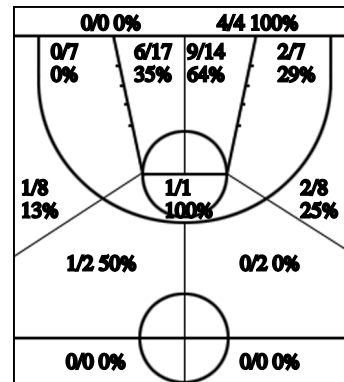

ABCAM Malgrat (SM) vs UBSA (15/11/08)

Estadístiques ABCAM Malgrat (SM)

Si	Dr	Jugador	Min	Pts	Tirs 2	Tirs 3	Tirs 2c	T.Lliures	Rebots			Taps			Faltes					
									T	RD	RO	As	PR	PP	Fv	Co	Hax	Cm	Re	Val
	5	Josep Vidal	21	8	0/1 0%	2/7 29%	1/2 50%					1		2			1	-1		
*	6	Toni Bravo	24	8	2/4 50%	0/6 0%	2/3 67%		4	4		1		4		2	1	-1		
	8	Xavi Nieto	23	6	1/4 25%	0/3 0%	1/1 100%	2/2 100%	3	2	1			2			2	3		
	9	Jordi Camps																		
*	10	Marc Morell	30	5		1/2 50%		2/2 100%	2	2		1	2	1		1	1	7		
*	11	Enric Arribas	19	4	0/1 0%		1/4 25%	2/2 100%	6	2	4	2	1	1		1	3	5		
	12	Santi Robollo	19	11	0/2 0%	1/2 50%	3/4 75%	2/2 100%	5	3	2	1	4	2		4	3	14		
	13	Joan Maresma	6									2				1	1			
*	14	Gerard Pi	22	10			4/8 50%	2/2 100%	2		2		1	1		1	2	9		
*	15	David Amor	33	15	0/3 0%		5/9 56%	5/6 83%	8	5	3			2	3	1		19		
	16	Oriol Carbonell	3	5			2/4 50%	1/1 100%								2	1	2		
	17	Robert Urefia																		
ABC	Equip																			
Total	ABCAM Malgrat (...)		200	72	3/15 20%	4/20 20%	19/35 54%	16/17 94%	30	18	12	8	8	15	3	3	15	15	58	

Estadístiques UBSA

Si	Dr	Jugador	Min	Pts	Tirs 2	Tirs 3	Tirs 2c	T.Lliures	Rebots			Taps			Faltes					
									T	RD	RO	As	PR	PP	Fv	Co	Hax	Cm	Re	Val
*	5	Carceller	36	34	3/5 60%	1/1 100%	7/11 64%	11/12 92%	13	5	8	1	2			1	7	49		
*	6	Sánchez	15	4			2/3 67%	0/1 0%	1	1			1	1	1	1	2	2		
*	7	Valle	27	14		4/6 67%	1/1 100%		2	2		2		1			1	16		
	8	Giménez	18	7		1/2 50%	1/3 33%	2/2 100%	1	1					1	2	1	3		
	10	M. González	7	2		0/1 0%	1/1 100%		3	3		1				2	3			
	12	Talaverón	28	12	0/1 0%	1/3 33%	3/4 75%	3/3 100%	8	7	1		1	1	2	1	3	20		
	13	X. González	22	6	1/2 50%	0/2 0%	2/2 100%		1	1				1		3				
*	14	Esteve	15	2			1/3 33%		2	1	1					4	1	-1		
*	15	Vaca	28	10	1/3 33%	2/6 33%	0/1 0%	2/2 100%	1	1							1	5		
	17	Calderón	4	2		0/1 0%	1/2 50%									1	-1			
	51	Castillo																		
	55	Obregón																		
UBS	Equip																			
Total	UBSA		200	93	5/11 45%	9/22 41%	19/31 61%	18/20 90%	32	22	10	4	4	4	3	3	15	15	96	

Carta de Tir ABCAM Malgrat (SM)

TOTAL %

ABCAM	Ma	P1	P2	P3	P4	T
	22	12	16	22	72	
UBSA	P1	P2	P3	P4	T	
	22	21	19	31	93