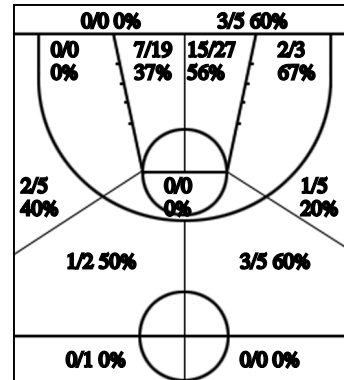

ABECAM Malgrat (SM) vs Rehaca Salt (29/11/08)

Estadístiques ABECAM Malgrat (SM)								Rebots			Taps			Faltes						
Si	Dr	Jugador	Min	Pts	Tirs 2	Tirs 3	Tirs 2c	T.Lliures	T	RD	RO	As	PR	PP	Fv	Co	Hax	Cm	Re	Val
*	5	Josep Vidal	17	9	0/1 0%	2/4 50%	1/2 50%	1/1 100%	1	1		1	1					3	1	6
	6	Toni Bravo																		
	7	Sergi Estruch	26	6			2/4 50%	2/5 40%	2	1	1	1	1	2		1		4	6	4
*	8	Xavi Nieto	29	4		1/2 50%	0/4 0%	1/2 50%	2	1	1							2	1	-1
	9	Jordi Camps	14	5			2/2 100%	1/1 100%						1				3	2	3
*	10	Marc Morell	31	10		2/7 29%	2/4 50%		3	2	1	1	1	2				1	1	6
	11	Enric Arribas	10	5			2/7 29%	1/2 50%	5	2	3	1		1				3	7	
*	12	Santi Rebollo	22	22	1/1 100%	2/5 40%	7/10 70%	0/2 0%	4	3	1	1		2				5	2	14
	13	Joan Barriga																		
*	14	Gerard Pi	25	14			6/11 55%	2/2 100%	7	1	6					2		4	2	12
	15	David Amor	26	8	1/1 100%		3/7 43%		5	2	3	2		1	2	1				11
	17	Mario Ferrari																		
ABC	Equip												1							1
Total	ABECAM Malgrat (...)		200	83	2/3 67%	7/18 39%	25/51 49%	8/15 53%	29	13	16	7	4	9	2	4		22	18	63

Estadístiques Rehaca Salt								Rebots			Taps			Faltes						
Si	Dr	Jugador	Min	Pts	Tirs 2	Tirs 3	Tirs 2c	T.Lliures	T	RD	RO	As	PR	PP	Fv	Co	Hax	Cm	Re	Val
	5	Barris, J.																		
	6	Oliva, R.	27	15	2/3 67%		5/7 71%	1/4 25%	11	9	2	2				1		3	2	20
*	7	Mañllorens, A.	31	26	1/1 100%	0/1 0%	9/12 75%	6/10 60%	6	2	4	1			1	1		2	8	31
	8	García, R.																		
*	9	Vila, A.	24	12	1/2 50%	1/2 50%	2/3 67%	3/3 100%					1		1			2	3	12
	10	Feixas, R.	17	4		0/1 0%	1/1 100%	2/2 100%	1		1			1				1	2	4
*	11	Pons, B.	28	8	2/3 67%	0/2 0%	1/1 100%	2/3 67%	4	2	2	1	1	2				1	3	10
*	12	Busquets, M.	23	10		2/7 29%	1/2 50%	2/2 100%				1		1	2			2	1	5
	13	Costa, M.	2				0/1 0%											1		-2
*	14	Estarriola, A.	16	9	0/2 0%	1/1 100%	3/5 60%		2		2	1						1	1	8
	15	Busquets, J.	6				0/1 0%		3	2	1			1				3		-2
	16	Torrent, X.	26	13	1/1 100%		5/6 83%	1/1 100%	2	2				1				2	2	13
Sal	Equip													1						-1
Total	Rehaca Salt		200	97	7/12 58%	4/14 29%	27/39 69%	17/25 68%	29	17	12	6	2	7	4	2		18	22	98

Carta de Tir ABECAM Malgrat (SM)

TOTAL %

ABECAM Ma	P1	P2	P3	P4	T
	22	15	25	21	83
Rehaca	P1	P2	P3	P4	T
	27	20	29	21	97