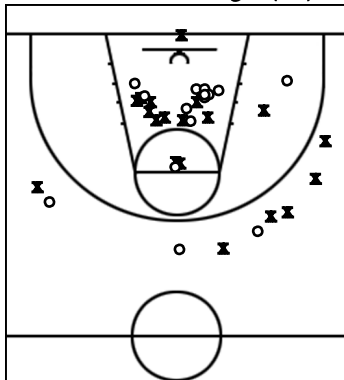

Estadístiques Rehaca Salt								Rebots			Taps			Faltes						
Si	Dr	Jugador	Min	Pts	Tirs 2	Tirs 3	Tirs 2c	T.Lliures	T	RD	RO	As	PR	PP	Fv	Co	Hax	Cm	Re	Val
	5	Barris, J.																		
	6	Oliva, R.	27	15	2/3 67%		5/7 71%	1/4 25%	11	9	2	2				1		3	2	20
*	7	Mañllorens, A.	31	26	1/1 100%	0/1 0%	9/12 75%	6/10 60%	6	2	4	1			1	1		2	8	31
	8	García, R.																		
*	9	Vila, A.	24	12	1/2 50%	1/2 50%	2/3 67%	3/3 100%					1		1			2	3	12
	10	Feixas, R.	17	4		0/1 0%	1/1 100%	2/2 100%	1		1			1				1	2	4
*	11	Pons, B.	28	8	2/3 67%	0/2 0%	1/1 100%	2/3 67%	4	2	2	1	1	2				1	3	10
*	12	Busquets, M.	23	10		2/7 29%	1/2 50%	2/2 100%				1		1	2			2	1	5
	13	Costa, M.	2				0/1 0%											1		-2
*	14	Estarriola, A.	16	9	0/2 0%	1/1 100%	3/5 60%		2		2	1						1	1	8
	15	Busquets, J.	6				0/1 0%		3	2	1			1				3		-2
	16	Torrent, X.	26	13	1/1 100%		5/6 83%	1/1 100%	2	2				1				2	2	13
Sal	Equip													1						-1
Total	Rehaca Salt		200	97	7/12 58%	4/14 29%	27/39 69%	17/25 68%	29	17	12	6	2	7	4	2		18	22	98

Carta de Tir ABECAM Malgrat (SM)

1r i 2n QUART