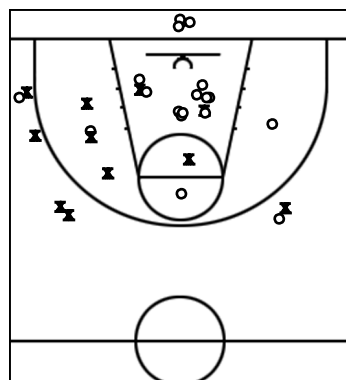

ABECAM Ma	P1	P2	P3	P4	T
	22	15	25	21	83
Rehaca	P1	P2	P3	P4	T
	27	20	29	21	97