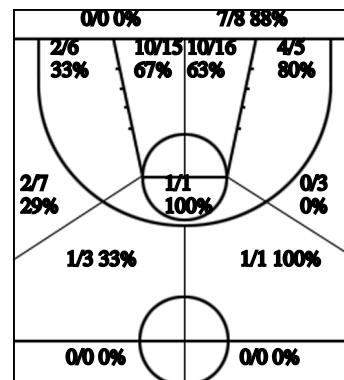

ABECAM Ma	P1	P2	P3	P4	T
	22	15	25	21	83
Rehaca	P1	P2	P3	P4	T
	27	20	29	21	97