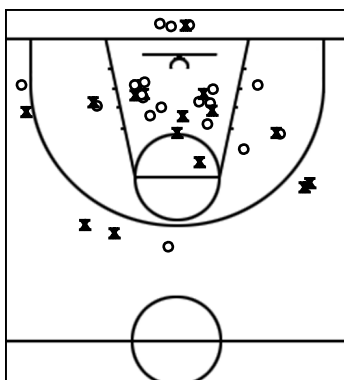

Carta de Tir Rehaca Salt