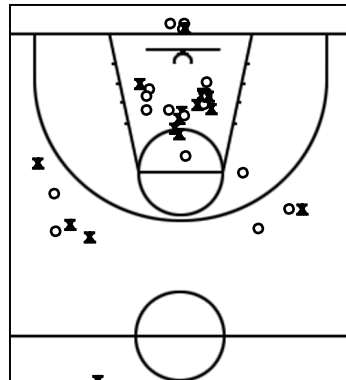

3r i 4t QUART