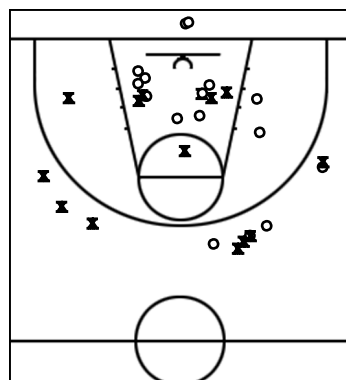

Carta de Tir ABECAM Malgrat (SM)

1r i 2n QUART

3r i 4n QUART

TOTAL %

Carta de Tir C.B.Castellar

ABECAM Ma	P1	P2	P3	P4	T
	14	15	30	25	84
C.B.Cast	P1	P2	P3	P4	T
	17	22	20	21	80