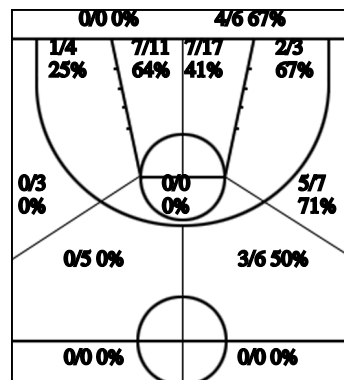

Carta de Tir ABECAM Malgrat (SM)

1r i 2n QUART

3r i 4n QUART

TOTAL %

Carta de Tir C.B.Castellar

ABECAM Ma	P1	P2	P3	P4	T
	14	15	30	25	84
C.B.Cast	P1	P2	P3	P4	T
	17	22	20	21	80