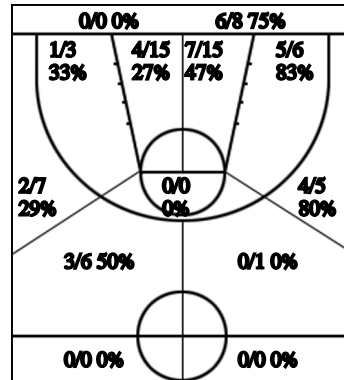

ABECAM Malgrat (SM) vs C.B.Castellar (08/11/08)

Estadístiques ABECAM Malgrat (SM)								Rebots			Taps			Faltes						
Si	Dr	Jugador	Min	Pts	Tirs 2	Tirs 3	Tirs 2c	T.Lliures	T	RD	RO	As	PR	PP	Fv	Co	Hax	Cm	Re	Val
	4	Juan Navarro																		
	5	Josep Vidal	19	5	1/1 100%	1/2 50%	0/1 0%		2	2			1					2		4
*	6	Toni Bravo	30	22	1/1 100%	4/8 50%	2/3 67%	4/5 80%	3	3		6	1			1		2	3	26
*	8	Xavi Nieto	33	16	2/3 67%	2/3 67%	2/3 67%	2/2 100%	1	1		1	2	1				2	3	17
	9	Jordi Camps	4											1				1		-2
*	10	Marc Morell	34	5	1/1 100%	1/3 33%	0/2 0%		1	1		4	3	1				2	1	7
*	11	Enric Arribas	25	11	0/1 0%		3/9 33%	5/6 83%	5	3	2		1	2	1			3	4	9
	12	Santi Rebollo	25	21	1/2 50%	1/3 33%	8/12 67%	0/2 0%	4	4		3	4	1				4	2	20
	13	Robert Urefia																		
	14	Gerard Pi	6				0/1 0%		1	1						1		3	1	-3
*	15	David Amor	18	2			1/6 17%	0/2 0%	6	2	4				1	1		4	2	-1
	16	Oriol Carbonell	6	2			1/1 100%									2		1		-1
ABC	Equip																			
Total	ABECAM Malgrat (...)		200	84	6/9 67%	9/19 47%	17/38 45%	11/17 65%	23	17	6	14	12	6	2	5		24	16	76

Estadístiques C.B.Castellar								Rebots			Taps			Faltes						
Si	Dr	Jugador	Min	Pts	Tirs 2	Tirs 3	Tirs 2c	T.Lliures	T	RD	RO	As	PR	PP	Fv	Co	Hax	Cm	Re	Val
	4	Norbert Caldera																		
	5	Ferran Bernadí	4	2			0/1 0%	2/2 100%	3		3							2	1	3
*	6	Lisard Ruiz	33	15	1/2 50%	2/6 33%	3/3 100%	1/2 50%	3	2	1		1	3		1		4	4	9
	7	Michael Woodward	24	3		1/3 33%	0/1 0%	0/2 0%										1	1	-2
	8	Oriol Planas	12	9	1/1 100%	1/1 100%	1/1 100%	2/2 100%	2	2		1		1				2	1	10
*	10	Alberto Peña	31	22	1/1 100%	3/7 43%	4/11 36%	3/5 60%	4	4		3	1	2				1	5	19
	11	Xavi Esteve	20	2			1/1 100%							1				3	2	
*	12	Oriol Parcerisa	25	6	0/1 0%	1/3 33%	1/3 33%	1/2 50%	3	1	2								3	6
	14	Carlos Carrasco	13	1			0/3 0%	1/2 50%	6	4	2				1			1	2	5
*	15	Jesús Zoyo	27	20	0/1 0%		8/10 80%	4/6 67%	10	6	4			1	4	1		2	4	29
	17	Adrià López																		
*	18	Javier Martín	11		0/1 0%	0/1 0%			2	1	1							1	1	
Cas	Equip																			
Total	C.B.Castellar		200	80	3/7 43%	8/21 38%	18/34 53%	14/23 61%	33	20	13	4	2	8	5	2		17	24	79

Carta de Tir ABECAM Malgrat (SM)

TOTAL %

ABECAM Ma	P1	P2	P3	P4	T
	14	15	30	25	84
C.B.Cast	P1	P2	P3	P4	T
	17	22	20	21	80