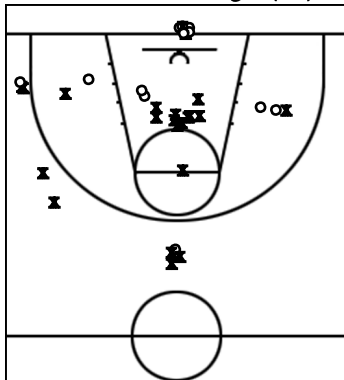

Estadístiques C.B.Castellar								Rebots			Taps			Faltes						
Si	Dr	Jugador	Min	Pts	Tirs 2	Tirs 3	Tirs 2c	T.Lliures	T	RD	RO	As	PR	PP	Fv	Co	Hax	Cm	Re	Val
	4	Norbert Caldera																		
	5	Ferran Bernadí	4	2			0/1 0%	2/2 100%	3		3							2	1	3
*	6	Lisard Ruiz	33	15	1/2 50%	2/6 33%	3/3 100%	1/2 50%	3	2	1		1	3		1		4	4	9
	7	Michael Woodward	24	3		1/3 33%	0/1 0%	0/2 0%										1	1	-2
	8	Oriol Planas	12	9	1/1 100%	1/1 100%	1/1 100%	2/2 100%	2	2		1		1				2	1	10
*	10	Alberto Peña	31	22	1/1 100%	3/7 43%	4/11 36%	3/5 60%	4	4		3	1	2				1	5	19
	11	Xavi Esteve	20	2			1/1 100%							1				3	2	
*	12	Oriol Parcerisa	25	6	0/1 0%	1/3 33%	1/3 33%	1/2 50%	3	1	2								3	6
	14	Carlos Carrasco	13	1			0/3 0%	1/2 50%	6	4	2				1			1	2	5
*	15	Jesús Zoyo	27	20	0/1 0%		8/10 80%	4/6 67%	10	6	4			1	4	1		2	4	29
	17	Adrià López																		
*	18	Javier Martín	11		0/1 0%	0/1 0%			2	1	1							1	1	
Cas	Equip																			
Total	C.B.Castellar		200	80	3/7 43%	8/21 38%	18/34 53%	14/23 61%	33	20	13	4	2	8	5	2		17	24	79

Carta de Tir ABECAM Malgrat (SM)

1r i 2n QUART