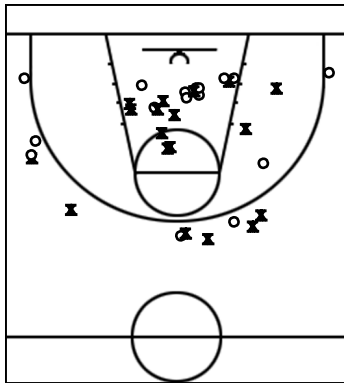

Estadístiques CB ADEPAF

Si	Dr	Jugador	Min	Pts	Tirs 2	Tirs 3	Tirs 2c	T.Lliures	Rebots			Taps			Faltes			Val		
									T	RD	RO	As	PR	PP	Fv	Co	Bax		Cm	Re
*	4	Quim Planes Font	25	2			0/4 0%	2/2 100%	3	2	1	1	1				1	1	3	
*	5	Edu Gatell Sanz	30	14	1/2 50%		5/8 63%	2/3 67%	9	4	5		2	4	1		4	2	15	
*	7	Guillem Pascua Du...	23	13	1/1 100%	0/2 0%	5/7 71%	1/3 33%	2	2				1				3	11	
*	8	Marc Macau Guitar...	22	7		1/3 33%		4/6 67%	1	1		2	1	3			2	4	6	
*	9	Oriol Rabert Llor...	37	24	3/4 75%	4/7 57%	0/1 0%	6/6 100%	6	6		1	2	4			2	7	29	
	11	Pere Pla Padros	25	10	0/2 0%	2/6 33%	1/4 25%	2/6 33%	6	5	1		1				2	3	5	
	12	Jordi Danes Bruns...	23	15		1/2 50%	2/2 100%	8/8 100%	11	7	4	1	4		1		2	4	33	
	13	Eduard Vallmajo T...	15	2		0/2 0%	1/3 33%		1	1		4					1		2	
FIG	Equip																			
Total	CB ADEPAF																			
			200	87	5/9 56%	8/22 36%	14/29 48%	25/34 74%	39	28	11	9	11	12	2		14	24	104	

Estadístiques UE Mongat

Si	Dr	Jugador	Min	Pts	Tirs 2	Tirs 3	Tirs 2c	T.Lliures	Rebots			Taps			Faltes			Val		
									T	RD	RO	As	PR	PP	Fv	Co	Bax		Cm	Re
	4	Fran Villalmanzo	7	2	1/2 50%	0/2 0%											1		-1	
	5	Artur Grau	21	5		0/1 0%	2/2 100%	1/1 100%	4	3	1	1					1	2	10	
	6	Jordi Catalan																		
	7	Didac Perez	17	15	0/1 0%		7/10 70%	1/1 100%	5	4	1	1	2	1			2	2	18	
*	8	Jorge Sotomayor	26	18	1/2 50%	1/3 33%	6/7 86%	1/2 50%	7	5	2	2	1	2				3	24	
	9	Cristian Morales	16		0/1 0%		0/3 0%					2	2	1		1	4	1	-5	
	10	Quim Zudaire	6		0/1 0%									1			1		-3	
*	11	Alex Andres	31	21	1/3 33%	3/6 50%	2/3 67%	6/7 86%				3					2	4	19	
*	14	Xavi Espiga	22	6	1/2 50%	0/1 0%	2/2 100%		3	2	1	2	1	2			4	1	5	
*	15	David Pino	17						2	2				2			2		-2	
	17	Carlos Martin	14	3			1/3 33%	1/2 50%	2	1	1			1			3	1	-1	
*	20	Marc Garuz	23	10	1/2 50%		4/7 57%		8	6	2	2		3		1	5		7	
MON	Equip																			
Total	UE Mongat																			
			200	80	5/14 36%	4/13 31%	24/37 65%	10/13 77%	31	23	8	13	6	13	2		25	14	70	

Carta de Tir CB ADEPAF

1r i 2n QUART