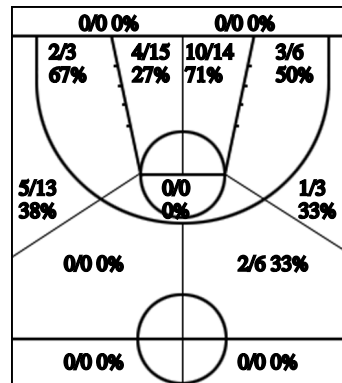

TOTAL %

CB ADEPA	P1	P2	P3	P4	T
	20	21	27	19	87
UE Monga	P1	P2	P3	P4	T
	23	14	23	20	80