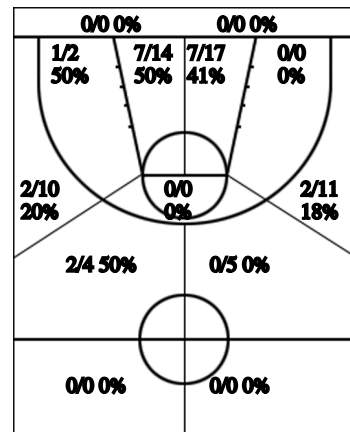

Estadístiques sant cugat

Si	Dr	Jugador	Min	Pts	Tirs 2	Tirs 3	Tirs 2c	T.Lliures	Rebots			Taps			Faltes			Val		
									T	RD	RO	As	PR	PP	Fv	Co	Esx		Cm	Re
	4	Domingo Molinos																		
	5	Josep Pons	22	3		0/1 0%	1/4 25%	1/1 100%	5	5		1	1		1			2		5
	6	Jack Payne	10	2	0/2 0%		0/2 0%	2/2 100%	4		4		1	1				3	1	
*	7	Daniel Salvat	28	2		0/4 0%	1/2 50%	0/1 0%	2	2		2	2			2		5	3	-2
	8	Carlos Luis Genov...	18	1				1/2 50%	1	1		1						1	1	2
*	9	Oscar Pino	46	21	2/3 67%	1/3 33%	6/8 75%	2/3 67%	11	8	3	2	1	1				3	4	29
*	10	Isaac Perez	21			0/1 0%			5	3	2	1		1		1		4		-1
*	11	Xavier Pernas	24	10		2/6 33%	1/2 50%	2/2 100%	10	10		1		5		1		3	2	9
	12	Sergio Clemente	1																	
*	13	Emmanuel Grosse	21	4	0/2 0%		1/6 17%	2/3 67%	4	2	2		2		1				2	5
	14	Eloi Perez	27	22	0/1 0%	1/2 50%	7/10 70%	5/7 71%	1	1		4	4	1				1	5	27
	17	Pau Reina	18	13	2/3 67%	1/1 100%	2/4 50%	2/4 50%	4	3	1	5	1	1					4	21
san		Equip																		
Total		sant cugat	236	78	4/11 36%	5/18 28%	19/38 50%	17/25 68%	47	35	12	17	12	10	2	4		22	22	95

Carta de Tir Vilassar de Mar