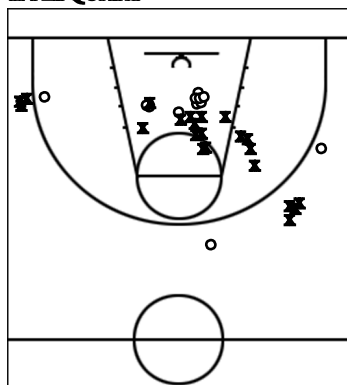

1r i 2n QUART