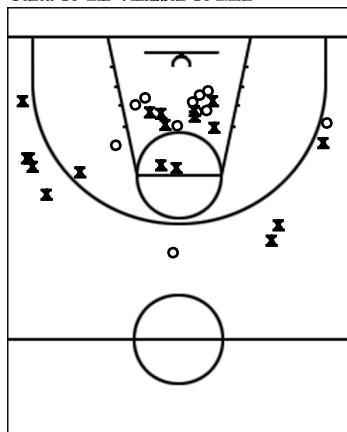

Estadístiques sant cugat

Si	Dr	Jugador	Min	Pts	Tirs 2	Tirs 3	Tirs 2c	T.Lliures	Rebots			Taps			Faltes			Val		
									T	RD	RO	As	PR	PP	Fv	Co	Esx		Cm	Re
	4	Domingo Molinos																		
	5	Josep Pons	22	3		0/1 0%	1/4 25%	1/1 100%	5	5		1	1		1			2		5
	6	Jack Payne	10	2	0/2 0%		0/2 0%	2/2 100%	4		4		1	1				3	1	
*	7	Daniel Salvat	28	2		0/4 0%	1/2 50%	0/1 0%	2	2		2	2			2		5	3	-2
	8	Carlos Luis Genov...	18	1				1/2 50%	1	1		1						1	1	2
*	9	Oscar Pino	46	21	2/3 67%	1/3 33%	6/8 75%	2/3 67%	11	8	3	2	1	1				3	4	29
*	10	Isaac Perez	21			0/1 0%			5	3	2	1		1		1		4		-1
*	11	Xavier Pernas	24	10		2/6 33%	1/2 50%	2/2 100%	10	10		1		5		1		3	2	9
	12	Sergio Clemente	1																	
*	13	Emmanuel Grosse	21	4	0/2 0%		1/6 17%	2/3 67%	4	2	2		2		1				2	5
	14	Eloi Perez	27	22	0/1 0%	1/2 50%	7/10 70%	5/7 71%	1	1		4	4	1				1	5	27
	17	Pau Reina	18	13	2/3 67%	1/1 100%	2/4 50%	2/4 50%	4	3	1	5	1	1					4	21
san		Equip																		
Total		sant cugat	236	78	4/11 36%	5/18 28%	19/38 50%	17/25 68%	47	35	12	17	12	10	2	4		22	22	95

Carta de Tir Vilassar de Mar