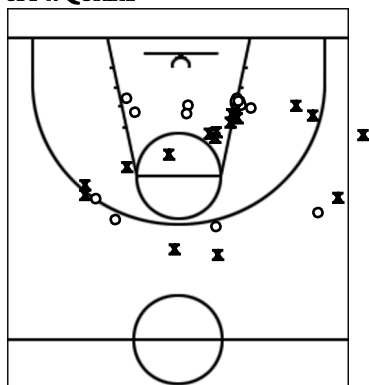

3r i 4t QUART