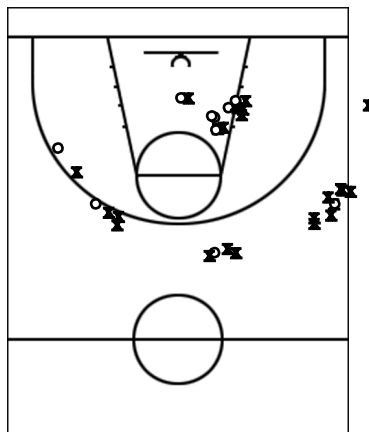

Estadístiques sant cugat

Si	Dr	Jugador	Min	Pts	Tirs 2	Tirs 3	Tirs 2c	T.Lliures	Rebots			Taps			Faltes			Val		
									T	RD	RO	As	PR	PP	Fv	Co	Esx		Cm	Re
	4	Domingo Molinos																		
	5	Josep Pons	22	3		0/1 0%	1/4 25%	1/1 100%	5	5		1	1		1			2		5
	6	Jack Payne	10	2	0/2 0%		0/2 0%	2/2 100%	4		4		1	1				3	1	
*	7	Daniel Salvat	28	2		0/4 0%	1/2 50%	0/1 0%	2	2		2	2			2		5	3	-2
	8	Carlos Luis Genov...	18	1				1/2 50%	1	1		1						1	1	2
*	9	Oscar Pino	46	21	2/3 67%	1/3 33%	6/8 75%	2/3 67%	11	8	3	2	1	1				3	4	29
*	10	Isaac Perez	21			0/1 0%			5	3	2	1		1		1		4		-1
*	11	Xavier Pernas	24	10		2/6 33%	1/2 50%	2/2 100%	10	10		1		5		1		3	2	9
	12	Sergio Clemente	1																	
*	13	Emmanuel Grosse	21	4	0/2 0%		1/6 17%	2/3 67%	4	2	2		2		1				2	5
	14	Eloi Perez	27	22	0/1 0%	1/2 50%	7/10 70%	5/7 71%	1	1		4	4	1				1	5	27
	17	Pau Reina	18	13	2/3 67%	1/1 100%	2/4 50%	2/4 50%	4	3	1	5	1	1					4	21
san		Equip																		
Total		sant cugat	236	78	4/11 36%	5/18 28%	19/38 50%	17/25 68%	47	35	12	17	12	10	2	4		22	22	95

Carta de Tir Vilassar de Mar