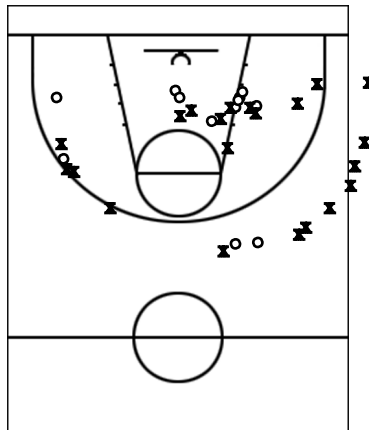

Estadístiques salt

Si	Dr	Jugador	Min	Pts	Tirs 2	Tirs 3	Tirs 2c	T.Lliures	Rebots			Taps			Faltes			Val		
									T	RD	RO	As	PR	PP	Fv	Co	Exx		Cm	Re
	4	David Girgas	5															1		-1
*	5	Jordi Barris	24	14			4/8 50%	6/6 100%	6	5	1						1	3	3	16
	6	Roger Oliva	29	26	2/3 67%		9/11 82%	4/5 80%	13	9	4		1	2				5	4	33
*	7	Jordi Julià	13	1	0/1 0%	0/1 0%	0/1 0%	1/2 50%					2	1	1			1	1	-1
	8	Rafael Fexas	20	10	0/2 0%	1/4 25%	2/2 100%	3/4 75%	1		1	3	3	1				3	5	12
	9	Jordi Subils	14	2	1/1 100%	0/1 0%	0/1 0%		3	2	1				1			1	1	2
	10	Jordi Serra	13	4	0/1 0%	0/3 0%	2/3 67%											3	1	-3
*	11	Bernat Pons	28	14	2/2 100%	1/3 33%	2/3 67%	3/4 75%	4	4		7	4	4				4		25
	12	Marc Busquets	16	1		0/2 0%	0/2 0%	1/2 50%	4	2	2	2	2	3				1	1	1
*	13	Ramiro Garcia	8				0/2 0%		1	1								5	1	-5
*	14	Albert Estarriola	19	6	0/1 0%	0/2 0%	3/5 60%	0/1 0%	3	1	2				1			2	1	3
	15	Joan Busquets	11	4			2/2 100%						1					3	1	3
sal		Equip											1							-1
Total		salt	200	82	5/11 45%	2/16 13%	24/40 60%	18/24 75%	35	24	11	12	13	12	2	1	1	28	23	84

Carta de Tir Vilassar de Mar