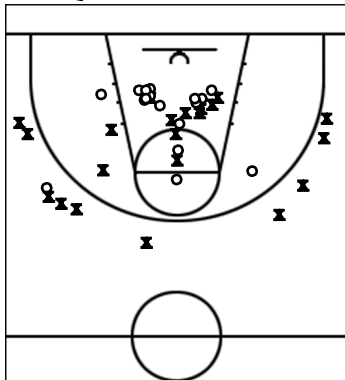

1r i 2n QUART