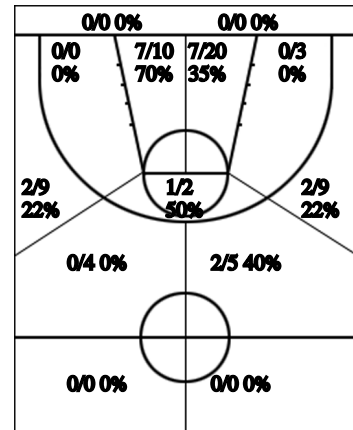

Estadístiques salt

Si	Dr	Jugador	Min	Pts	Tirs 2	Tirs 3	Tirs 2c	T.Lliures	Rebots			Taps			Faltes			Val		
									T	RD	RO	As	PR	PP	Fv	Co	Exx		Cm	Re
	4	David Girgas	5															1		-1
*	5	Jordi Barris	24	14			4/8 50%	6/6 100%	6	5	1						1	3	3	16
	6	Roger Oliva	29	26	2/3 67%		9/11 82%	4/5 80%	13	9	4		1	2				5	4	33
*	7	Jordi Julià	13	1	0/1 0%	0/1 0%	0/1 0%	1/2 50%					2	1	1			1	1	-1
	8	Rafael Fexas	20	10	0/2 0%	1/4 25%	2/2 100%	3/4 75%	1		1	3	3	1				3	5	12
	9	Jordi Subils	14	2	1/1 100%	0/1 0%	0/1 0%		3	2	1				1			1	1	2
	10	Jordi Serra	13	4	0/1 0%	0/3 0%	2/3 67%											3	1	-3
*	11	Bernat Pons	28	14	2/2 100%	1/3 33%	2/3 67%	3/4 75%	4	4		7	4	4				4		25
	12	Marc Busquets	16	1		0/2 0%	0/2 0%	1/2 50%	4	2	2	2	2	3				1	1	1
*	13	Ramiro Garcia	8				0/2 0%		1	1								5	1	-5
*	14	Albert Estarriola	19	6	0/1 0%	0/2 0%	3/5 60%	0/1 0%	3	1	2				1			2	1	3
	15	Joan Busquets	11	4			2/2 100%						1					3	1	3
sal		Equip											1							-1
Total		salt	200	82	5/11 45%	2/16 13%	24/40 60%	18/24 75%	35	24	11	12	13	12	2	1	1	28	23	84

Carta de Tir Vilassar de Mar