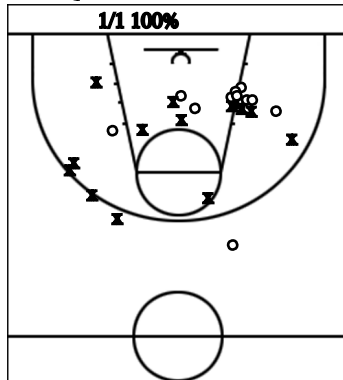

3r i 4t QUART