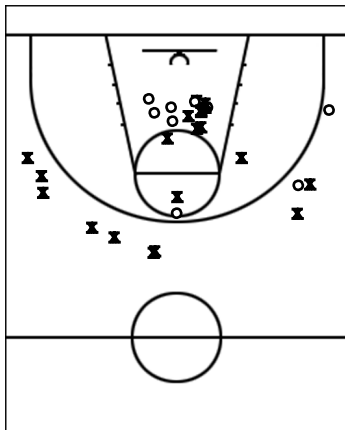

Estadístiques salt

Si	Dr	Jugador	Min	Pts	Tirs 2	Tirs 3	Tirs 2c	T.Lliures	Rebots			Taps			Faltes			Val		
									T	RD	RO	As	PR	PP	Fv	Co	Exx		Cm	Re
	4	David Girgas	5															1		-1
*	5	Jordi Barris	24	14			4/8 50%	6/6 100%	6	5	1						1	3	3	16
	6	Roger Oliva	29	26	2/3 67%		9/11 82%	4/5 80%	13	9	4		1	2				5	4	33
*	7	Jordi Julià	13	1	0/1 0%	0/1 0%	0/1 0%	1/2 50%					2	1	1			1	1	-1
	8	Rafael Fexas	20	10	0/2 0%	1/4 25%	2/2 100%	3/4 75%	1		1	3	3	1				3	5	12
	9	Jordi Subils	14	2	1/1 100%	0/1 0%	0/1 0%		3	2	1				1			1	1	2
	10	Jordi Serra	13	4	0/1 0%	0/3 0%	2/3 67%											3	1	-3
*	11	Bernat Pons	28	14	2/2 100%	1/3 33%	2/3 67%	3/4 75%	4	4		7	4	4				4		25
	12	Marc Busquets	16	1		0/2 0%	0/2 0%	1/2 50%	4	2	2	2	2	3				1	1	1
*	13	Ramiro Garcia	8				0/2 0%		1	1								5	1	-5
*	14	Albert Estarriola	19	6	0/1 0%	0/2 0%	3/5 60%	0/1 0%	3	1	2				1			2	1	3
	15	Joan Busquets	11	4			2/2 100%						1					3	1	3
sal		Equip											1							-1
Total		salt	200	82	5/11 45%	2/16 13%	24/40 60%	18/24 75%	35	24	11	12	13	12	2	1	1	28	23	84

Carta de Tir Vilassar de Mar