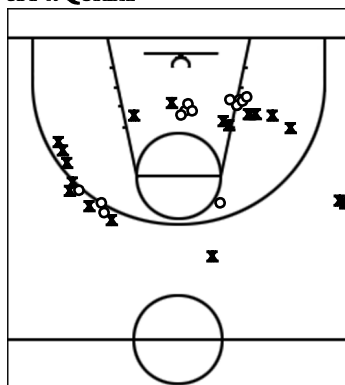

3r i 4t QUART