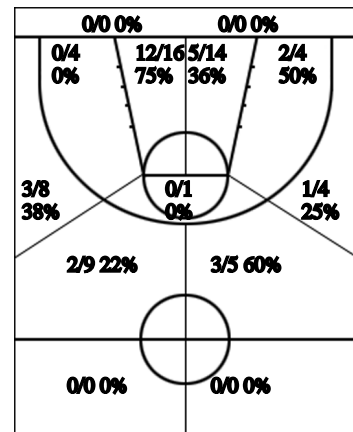

Estadístiques CIPSA Basket Rubi A

Si	Dr	Jugador	Min	Pts	Tirs 2	Tirs 3	Tirs 2c	T.Lliures	Rebots			Taps			Faltes			Val		
									T	RD	RO	As	PR	PP	Fv	Co	Exx		Cm	Re
*	4	Guifre Deperay	27	14	1/3 33%	3/6 50%	1/2 50%	1/2 50%	5	2	3		1	1		1		4	4	11
	5	Fernando Moreno	16	5	0/2 0%	1/1 100%	1/1 100%		4	3	1	1	1	4		1		1	1	4
	6	Carlos Garcia	14	5		1/4 25%	1/3 33%		3	3			1					3	2	3
*	7	Carlos Cobo	31	13	1/2 50%	1/7 14%	3/5 60%	2/2 100%	6	2	4	1		1	1	1		3	4	11
	8	Pere Soler	23	12		2/3 67%	3/4 75%											2	2	10
	9	Josep Mª Perez																		
*	10	Rafael Prats	31	21		2/3 67%	5/6 83%	5/8 63%	6	4	2			3		1		4	5	19
	11	Juan Torrejon																		
*	12	Lisard Ruiz	18	4	1/2 50%	0/1 0%	1/2 50%		2	1	1		1	1				1	1	3
*	13	Carlos Carrasco	9	2			1/2 50%		1	1										2
	14	Marc Garuz	8		0/1 0%				4	2	2	1	1	4				1		
	15	Sergio Garcia	23	4			1/2 50%	2/2 100%	11	10	1		1					3	3	15
Rub		Equip																		
Total		CIPSA Basket Ru...	200	80	3/10 30%	10/25 40%	17/27 63%	10/14 71%	42	28	14	3	6	14	1	4		22	22	78

Carta de Tir Vilassar de Mar