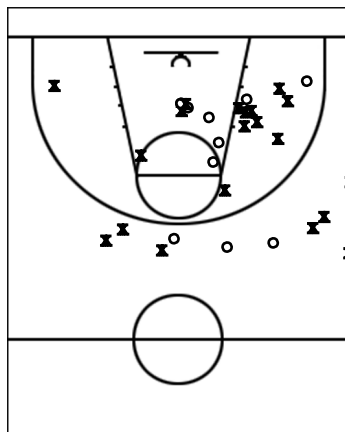

Estadístiques CIPSA Basket Rubi A

Si	Dr	Jugador	Min	Pts	Tirs 2	Tirs 3	Tirs 2c	T.Lliures	Rebots			Taps			Faltes			Val		
									T	RD	RO	As	PR	PP	Fv	Co	Exx		Cm	Re
*	4	Guifre Deperay	27	14	1/3 33%	3/6 50%	1/2 50%	1/2 50%	5	2	3		1	1		1		4	4	11
	5	Fernando Moreno	16	5	0/2 0%	1/1 100%	1/1 100%		4	3	1	1	1	4		1		1	1	4
	6	Carlos Garcia	14	5		1/4 25%	1/3 33%		3	3			1					3	2	3
*	7	Carlos Cobo	31	13	1/2 50%	1/7 14%	3/5 60%	2/2 100%	6	2	4	1		1	1	1		3	4	11
	8	Pere Soler	23	12		2/3 67%	3/4 75%											2	2	10
	9	Josep Mª Perez																		
*	10	Rafael Prats	31	21		2/3 67%	5/6 83%	5/8 63%	6	4	2			3		1		4	5	19
	11	Juan Torrejon																		
*	12	Lisard Ruiz	18	4	1/2 50%	0/1 0%	1/2 50%		2	1	1		1	1				1	1	3
*	13	Carlos Carrasco	9	2			1/2 50%		1	1										2
	14	Marc Garuz	8		0/1 0%				4	2	2	1	1	4				1		
	15	Sergio Garcia	23	4			1/2 50%	2/2 100%	11	10	1		1					3	3	15
Rub		Equip																		
Total		CIPSA Basket Ru...	200	80	3/10 30%	10/25 40%	17/27 63%	10/14 71%	42	28	14	3	6	14	1	4		22	22	78

Carta de Tir Vilassar de Mar