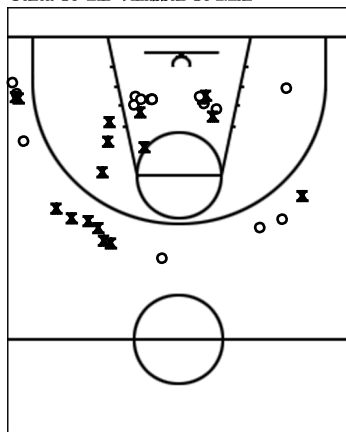

Estadístiques CIPSA Basket Rubi A

Si	Dr	Jugador	Min	Pts	Tirs 2	Tirs 3	Tirs 2c	T.Lliures	Rebots			Taps			Faltes			Val		
									T	RD	RO	As	PR	PP	Fv	Co	Exx		Cm	Re
*	4	Guifre Deperay	27	14	1/3 33%	3/6 50%	1/2 50%	1/2 50%	5	2	3		1	1		1		4	4	11
	5	Fernando Moreno	16	5	0/2 0%	1/1 100%	1/1 100%		4	3	1	1	1	4		1		1	1	4
	6	Carlos Garcia	14	5		1/4 25%	1/3 33%		3	3			1					3	2	3
*	7	Carlos Cobo	31	13	1/2 50%	1/7 14%	3/5 60%	2/2 100%	6	2	4	1		1	1	1		3	4	11
	8	Pere Soler	23	12		2/3 67%	3/4 75%											2	2	10
	9	Josep Mª Perez																		
*	10	Rafael Prats	31	21		2/3 67%	5/6 83%	5/8 63%	6	4	2			3		1		4	5	19
	11	Juan Torrejon																		
*	12	Lisard Ruiz	18	4	1/2 50%	0/1 0%	1/2 50%		2	1	1		1	1				1	1	3
*	13	Carlos Carrasco	9	2			1/2 50%		1	1										2
	14	Marc Garuz	8		0/1 0%				4	2	2	1	1	4				1		
	15	Sergio Garcia	23	4			1/2 50%	2/2 100%	11	10	1		1					3	3	15
Rub		Equip																		
Total		CIPSA Basket Ru...	200	80	3/10 30%	10/25 40%	17/27 63%	10/14 71%	42	28	14	3	6	14	1	4		22	22	78

Carta de Tir Vilassar de Mar