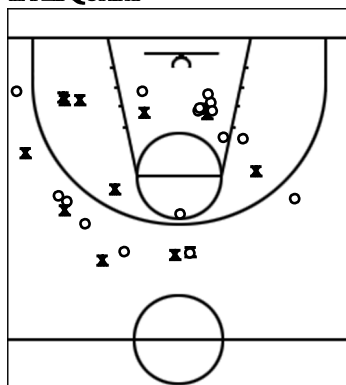

1r i 2n QUART