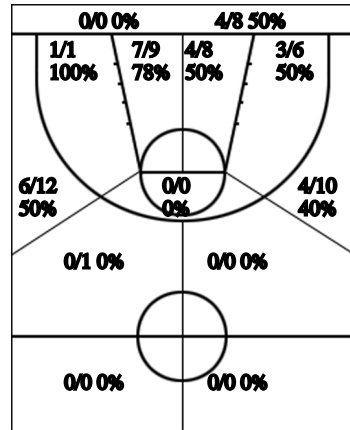

Estadístiques CBVALLS

Si	Dr	Jugador	Min	Pts	Tirs 2	Tirs 3	Tirs 2c	T.Lliures	Rebots			Taps			Faltes			Val		
									T	RD	RO	As	PR	PP	Fv	Co	Exx		Cm	Re
*	4	Anabel Bernal	21	8		2/4 50%	0/2 0%	2/2 100%	5	5		2	2	1				2	1	11
*	5	Alba Ballaró	29	12	0/1 0%	2/5 40%	1/1 100%	4/5 80%	1	1		1		2				2	4	9
*	6	Monica Masip	20	14	1/1 100%	2/2 100%	3/3 100%		2	2		3	6	4				3	5	23
	7	Lourdes Lorente	26	21	2/2 100%	4/8 50%	1/2 50%	3/4 75%	1	1			2	1	1			3	5	20
*	10	Johana Hernandez	22	6			2/3 67%	2/4 50%	8	7	1		2		2			2	3	16
	11	Marta Perez	19	7	0/1 0%	0/3 0%	2/3 67%	3/6 50%	2	1	1	2	1	2				1	4	5
	12	Nuria Farran	16	6			3/4 75%		4	2	2	1	1	1				2		8
*	14	Marta Salat	32	5	1/2 50%	0/1 0%	1/2 50%	1/1 100%	3	3		1	1	1				1	2	7
	15	Marina Romeu	5				0/1 0%											1		-2
	16	Isis de Naicement...	10	4			2/4 50%		3	1	2		1		1			3		4
CBV		Equip											1							1
Total		CBVALLS	200	83	4/7 57%	10/23 43%	15/25 60%	15/22 68%	29	23	6	10	17	12	4			20	24	102

Estadístiques GRIEG

Si	Dr	Jugador	Min	Pts	Tirs 2	Tirs 3	Tirs 2c	T.Lliures	Rebots			Taps			Faltes			Val		
									T	RD	RO	As	PR	PP	Fv	Co	Exx		Cm	Re
	4	Gloria Rodriguez	10			0/3 0%			4	4				1				4		-4
	5	Sandra Den Braber	11			0/1 0%	0/1 0%		1	1			1	1				1	2	
*	6	Emma Herrera	23	2		0/2 0%	1/1 100%		2	1	1			4				2		-4
	7	Cristina Siria	22	11	1/2 50%	1/2 50%	2/5 40%	2/4 50%					3	1	1			3	3	5
*	9	Anna Gelabert	12	7	0/1 0%	1/2 50%	2/5 40%		2	2			1	3				3	1	
*	10	Claudia Junca	23	2	0/1 0%	0/1 0%	1/2 50%		5	3	2		2	3		1		2	1	1
*	11	Laura Ullate	5		0/1 0%		0/1 0%							2		1		2		-7
	12	Judite Alguero	51	11		0/1 0%	3/4 75%	5/5 100%	8	7	1	1		3		1		3	5	16
	14	Elena Quintana	29	17	0/1 0%	0/1 0%	8/11 73%	1/1 100%	5	3	2	1	1					3	4	20
*	15	Tzell xargay	20	3	0/1 0%	0/1 0%	0/4 0%	3/6 50%	1	1								1	4	-2
GRI		Equip							1		1			1						
Total		GRIEG	206	53	1/7 14%	2/14 14%	17/34 50%	11/16 69%	29	22	7	2	8	19	4			24	20	25

Carta de Tir CBVALLS