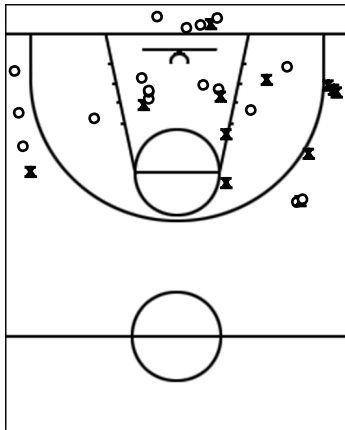

Estadístiques CBVALLS

Si	Dr	Jugador	Min	Pts	Tirs 2	Tirs 3	Tirs 2c	T.Lliures	Rebots			Taps			Faltes			Val		
									T	RD	RO	As	PR	PP	Fv	Co	Exx		Cm	Re
*	4	Anabel Bernal	21	8		2/4 50%	0/2 0%	2/2 100%	5	5		2	2	1				2	1	11
*	5	Alba Ballaró	29	12	0/1 0%	2/5 40%	1/1 100%	4/5 80%	1	1		1		2				2	4	9
*	6	Monica Masip	20	14	1/1 100%	2/2 100%	3/3 100%		2	2		3	6	4				3	5	23
	7	Lourdes Lorente	26	21	2/2 100%	4/8 50%	1/2 50%	3/4 75%	1	1			2	1	1			3	5	20
*	10	Johana Hernandez	22	6			2/3 67%	2/4 50%	8	7	1		2		2			2	3	16
	11	Marta Perez	19	7	0/1 0%	0/3 0%	2/3 67%	3/6 50%	2	1	1	2	1	2				1	4	5
	12	Nuria Farran	16	6			3/4 75%		4	2	2	1	1	1				2		8
*	14	Marta Salat	32	5	1/2 50%	0/1 0%	1/2 50%	1/1 100%	3	3		1	1	1				1	2	7
	15	Marina Romeu	5				0/1 0%											1		-2
	16	Isis de Naicement...	10	4			2/4 50%		3	1	2		1		1			3		4
CBV		Equip											1							1
Total		CBVALLS	200	83	4/7 57%	10/23 43%	15/25 60%	15/22 68%	29	23	6	10	17	12	4			20	24	102

Estadístiques GRIEG

Si	Dr	Jugador	Min	Pts	Tirs 2	Tirs 3	Tirs 2c	T.Lliures	Rebots			Taps			Faltes			Val		
									T	RD	RO	As	PR	PP	Fv	Co	Exx		Cm	Re
	4	Gloria Rodriguez	10			0/3 0%			4	4				1				4		-4
	5	Sandra Den Braber	11			0/1 0%	0/1 0%		1	1			1	1				1	2	
*	6	Emma Herrera	23	2		0/2 0%	1/1 100%		2	1	1			4				2		-4
	7	Cristina Siria	22	11	1/2 50%	1/2 50%	2/5 40%	2/4 50%					3	1	1			3	3	5
*	9	Anna Gelabert	12	7	0/1 0%	1/2 50%	2/5 40%		2	2			1	3				3	1	
*	10	Claudia Junca	23	2	0/1 0%	0/1 0%	1/2 50%		5	3	2		2	3		1		2	1	1
*	11	Laura Ullate	5		0/1 0%		0/1 0%							2		1		2		-7
	12	Judite Alguero	51	11		0/1 0%	3/4 75%	5/5 100%	8	7	1	1		3		1		3	5	16
	14	Elena Quintana	29	17	0/1 0%	0/1 0%	8/11 73%	1/1 100%	5	3	2	1	1					3	4	20
*	15	Tzell xargay	20	3	0/1 0%	0/1 0%	0/4 0%	3/6 50%	1	1								1	4	-2
GRI		Equip							1		1			1						
Total		GRIEG	206	53	1/7 14%	2/14 14%	17/34 50%	11/16 69%	29	22	7	2	8	19	4			24	20	25

Carta de Tir CBVALLS