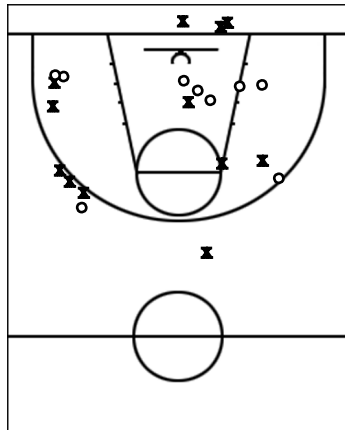

Estadístiques CBVALLS

Si	Dr	Jugador	Min	Pts	Tirs 2	Tirs 3	Tirs 2c	T.Lliures	Rebots			Taps			Faltes			Val		
									T	RD	RO	As	PR	PP	Fv	Co	Exx		Cm	Re
*	4	Anabel Bernal	21	8		2/4 50%	0/2 0%	2/2 100%	5	5		2	2	1				2	1	11
*	5	Alba Ballaró	29	12	0/1 0%	2/5 40%	1/1 100%	4/5 80%	1	1		1		2				2	4	9
*	6	Monica Masip	20	14	1/1 100%	2/2 100%	3/3 100%		2	2		3	6	4				3	5	23
	7	Lourdes Lorente	26	21	2/2 100%	4/8 50%	1/2 50%	3/4 75%	1	1			2	1	1			3	5	20
*	10	Johana Hernandez	22	6			2/3 67%	2/4 50%	8	7	1		2		2			2	3	16
	11	Marta Perez	19	7	0/1 0%	0/3 0%	2/3 67%	3/6 50%	2	1	1	2	1	2				1	4	5
	12	Nuria Farran	16	6			3/4 75%		4	2	2	1	1	1				2		8
*	14	Marta Salat	32	5	1/2 50%	0/1 0%	1/2 50%	1/1 100%	3	3		1	1	1				1	2	7
	15	Marina Romeu	5				0/1 0%											1		-2
	16	Isis de Naicement...	10	4			2/4 50%		3	1	2		1		1			3		4
CBV		Equip											1							1
Total		CBVALLS	200	83	4/7 57%	10/23 43%	15/25 60%	15/22 68%	29	23	6	10	17	12	4			20	24	102

Estadístiques GRIEG

Si	Dr	Jugador	Min	Pts	Tirs 2	Tirs 3	Tirs 2c	T.Lliures	Rebots			Taps			Faltes			Val		
									T	RD	RO	As	PR	PP	Fv	Co	Exx		Cm	Re
	4	Gloria Rodriguez	10			0/3 0%			4	4				1				4		-4
	5	Sandra Den Braber	11			0/1 0%	0/1 0%		1	1			1	1				1	2	
*	6	Emma Herrera	23	2		0/2 0%	1/1 100%		2	1	1			4				2		-4
	7	Cristina Siria	22	11	1/2 50%	1/2 50%	2/5 40%	2/4 50%					3	1	1			3	3	5
*	9	Anna Gelabert	12	7	0/1 0%	1/2 50%	2/5 40%		2	2			1	3				3	1	
*	10	Claudia Junca	23	2	0/1 0%	0/1 0%	1/2 50%		5	3	2		2	3		1		2	1	1
*	11	Laura Ullate	5		0/1 0%		0/1 0%							2		1		2		-7
	12	Judite Alguero	51	11		0/1 0%	3/4 75%	5/5 100%	8	7	1	1		3		1		3	5	16
	14	Elena Quintana	29	17	0/1 0%	0/1 0%	8/11 73%	1/1 100%	5	3	2	1	1					3	4	20
*	15	Tzell xargay	20	3	0/1 0%	0/1 0%	0/4 0%	3/6 50%	1	1								1	4	-2
GRI		Equip							1		1			1						
Total		GRIEG	206	53	1/7 14%	2/14 14%	17/34 50%	11/16 69%	29	22	7	2	8	19	4			24	20	25

Carta de Tir CBVALLS