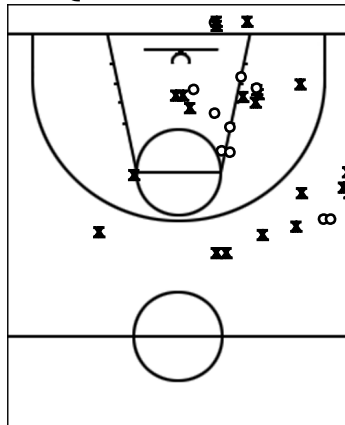

3r i 4t QUART