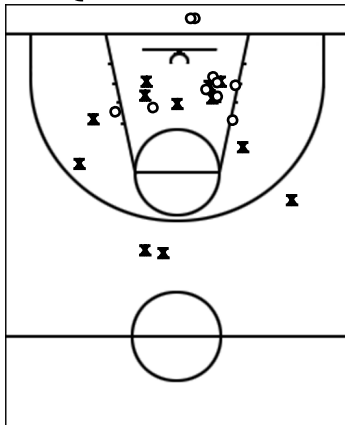

1r i 2n QUART