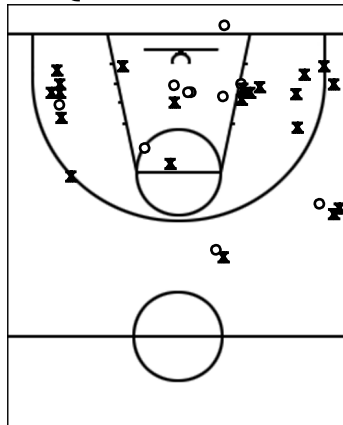

3r i 4t QUART