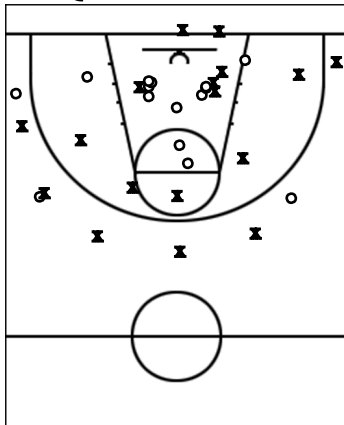

1r i 2n QUART