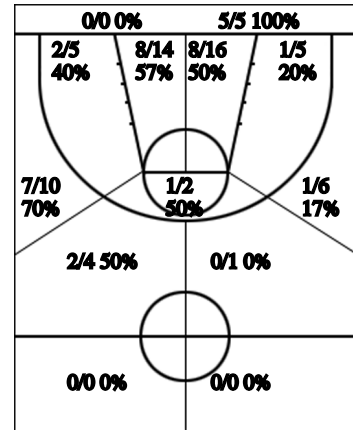

Estadístiques CBVALLS

Si	Dr	Jugador	Min	Pts	Tirs 2	Tirs 3	Tirs 2c	T.Lliures	Rebots			Taps			Faltes			Val		
									T	RD	RO	As	PR	PP	Fv	Co	Exx		Cm	Re
	4	Anabel Bernal	15	6		2/2 100%	0/1 0%		2	2		2	2	5				1	1	6
*	5	Alba Ballare	23	19	2/2 100%	3/7 43%	3/3 100%		3	2	1	3		2				3		16
*	6	Monica Masip	25	11	0/1 0%	1/1 100%	3/7 43%	2/2 100%	4	1	3	2	3	1				3	5	16
	7	Lourdes Lorente	29	20	1/4 25%	2/4 50%	3/4 75%	6/8 75%	4	4		4	2					1	5	26
	8	Elena Cabezas	2	2			1/1 100%													2
*	11	Marta Perez	25	10		1/5 20%	2/5 40%	3/6 50%	4	4		1	1	2				2	4	6
	12	Nuria Farran	11	2				2/2 100%	6	4	2	1							1	10
	13	Fernanda de Brito	3				0/1 0%		1	1		1		1				1		-1
*	14	Marta Salat	34	5	1/2 50%	1/2 50%	0/1 0%		7	5	2	2	1	1				2		9
*	16	Iais de Naicement...	33	23	0/3 0%			9/12 75%	8	6	2		3	1	9	1		1	4	37
CBV		Equip							1		1									1
Total		CBVALLS	200	98	4/12 33%	10/21 48%	21/35 60%	18/24 75%	40	29	11	16	12	13	9	1		14	20	128

Estadístiques Draft Gramanet

Si	Dr	Jugador	Min	Pts	Tirs 2	Tirs 3	Tirs 2c	T.Lliures	Rebots			Taps			Faltes			Val		
									T	RD	RO	As	PR	PP	Fv	Co	Exx		Cm	Re
*	4	Garcia.P	29	9	0/1 0%	0/4 0%	4/6 67%	1/1 100%	10	8	2	2		4		3		2	2	7
*	5	Reverte.L	20	5	0/3 0%	1/3 33%	1/1 100%		2	1	1		1					1		2
	6	Lopez.S	30	24		2/5 40%	4/7 57%	10/11 91%	3	3			2	7		1		3	5	16
	7	Calvo.E	4	2			1/1 100%						1							3
*	9	Mireia	27	6	1/3 33%		2/2 100%		2	1	1			1		1		2		2
*	10	Lopez.I	33	12	1/4 25%	2/5 40%	1/3 33%	2/2 100%	8	6	2	3	1	1	1	1		4	1	12
	11	Romero.M	12	5		0/1 0%	1/3 33%	3/3 100%	2		2					1		1	2	4
	13	Garcia.B	8	3	0/2 0%		1/2 50%	1/2 50%	4	1	3		1						1	5
	14	Santoja.Y.M	10	3	1/1 100%	0/1 0%	0/1 0%	1/2 50%	1	1		1				2		5	3	-2
*	15	Vidal.E	27	5	0/1 0%	1/3 33%	1/1 100%		4	2	2			1				2		3
Dra		Equip							2	1	1		1							3
Total		Draft Gramanet	200	74	3/15 20%	6/22 27%	16/27 59%	18/21 86%	38	24	14	6	7	14	1	9		20	14	55

Carta de Tir CBVALLS