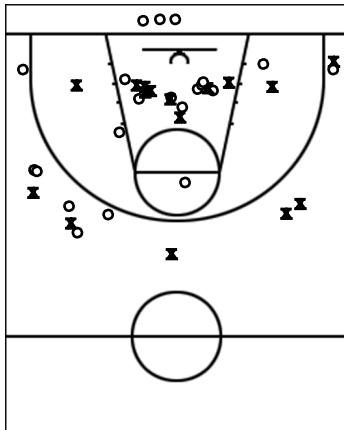

Estadístiques CBVALLS

Si	Dr	Jugador	Min	Pts	Tirs 2	Tirs 3	Tirs 2c	T.Lliures	Rebots			Taps			Faltes			Val		
									T	RD	RO	As	PR	PP	Fv	Co	Exx		Cm	Re
	4	Anabel Bernal	15	6		2/2 100%	0/1 0%		2	2		2	2	5				1	1	6
*	5	Alba Ballare	23	19	2/2 100%	3/7 43%	3/3 100%		3	2	1	3		2				3		16
*	6	Monica Masip	25	11	0/1 0%	1/1 100%	3/7 43%	2/2 100%	4	1	3	2	3	1				3	5	16
	7	Lourdes Lorente	29	20	1/4 25%	2/4 50%	3/4 75%	6/8 75%	4	4		4	2					1	5	26
	8	Elena Cabezas	2	2			1/1 100%													2
*	11	Marta Perez	25	10		1/5 20%	2/5 40%	3/6 50%	4	4		1	1	2				2	4	6
	12	Nuria Farran	11	2				2/2 100%	6	4	2	1							1	10
	13	Fernanda de Brito	3				0/1 0%		1	1		1		1				1		-1
*	14	Marta Salat	34	5	1/2 50%	1/2 50%	0/1 0%		7	5	2	2	1	1				2		9
*	16	Iais de Naicement...	33	23	0/3 0%			9/12 75%	8	6	2		3	1	9	1		1	4	37
CBV		Equip							1		1									1
Total		CBVALLS	200	98	4/12 33%	10/21 48%	21/35 60%	18/24 75%	40	29	11	16	12	13	9	1		14	20	128

Estadístiques Draft Gramanet

Si	Dr	Jugador	Min	Pts	Tirs 2	Tirs 3	Tirs 2c	T.Lliures	Rebots			Taps			Faltes			Val		
									T	RD	RO	As	PR	PP	Fv	Co	Exx		Cm	Re
*	4	Garcia.P	29	9	0/1 0%	0/4 0%	4/6 67%	1/1 100%	10	8	2	2		4		3		2	2	7
*	5	Reverte.L	20	5	0/3 0%	1/3 33%	1/1 100%		2	1	1		1					1		2
	6	Lopez.S	30	24		2/5 40%	4/7 57%	10/11 91%	3	3			2	7		1		3	5	16
	7	Calvo.E	4	2			1/1 100%						1							3
*	9	Mireia	27	6	1/3 33%		2/2 100%		2	1	1			1		1		2		2
*	10	Lopez.I	33	12	1/4 25%	2/5 40%	1/3 33%	2/2 100%	8	6	2	3	1	1	1	1		4	1	12
	11	Romero.M	12	5		0/1 0%	1/3 33%	3/3 100%	2		2					1		1	2	4
	13	Garcia.B	8	3	0/2 0%		1/2 50%	1/2 50%	4	1	3		1						1	5
	14	Santoja.Y.M	10	3	1/1 100%	0/1 0%	0/1 0%	1/2 50%	1	1		1				2		5	3	-2
*	15	Vidal.E	27	5	0/1 0%	1/3 33%	1/1 100%		4	2	2			1				2		3
Dra		Equip							2	1	1		1							3
Total		Draft Gramanet	200	74	3/15 20%	6/22 27%	16/27 59%	18/21 86%	38	24	14	6	7	14	1	9		20	14	55

Carta de Tir CBVALLS