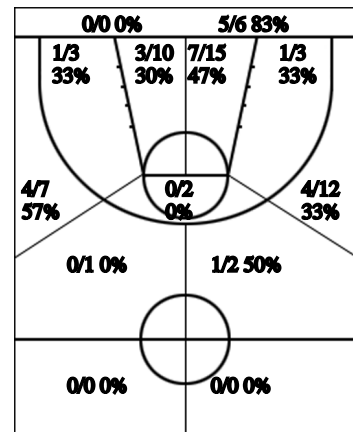

Estadístiques Caldes "A"

Si	Dr	Jugador	Min	Pts	Tirs 2	Tirs 3	Tirs 2c	T.Lliures	Rebots			Taps			Faltes			Val		
									T	RD	RO	As	PR	PP	Fv	Co	Exx		Cm	Re
	4	Tere Abad	14	2			1/8 13%		3	1	2			1				3		-6
	5	Peiro Sanchez	5																	
*	6	Meritxell Cmi	19	3		0/1 0%	1/2 50%	1/2 50%	6	5	1			3		1		2	1	1
*	7	Irene Rodriguez	22	2		0/2 0%	0/5 0%	2/6 33%	5	4	1		3	5				3	3	-6
	8	Nuria Congost	16	5		1/2 50%	1/2 50%		1	1			1	1		1		3	2	2
*	9	Lidia Xicola	23	4	1/1 100%	0/1 0%		2/2 100%	2	2			1	2				3	3	4
	10	Lara Castellet																		
*	11	Marta Burgada	21	7	0/1 0%		2/2 100%	3/4 75%	4	4			1	1	1			1	2	11
	12	Gemma Llovera	13	2	0/1 0%		1/1 100%		1	1				1				1		
*	13	Laura Benedi	31	15	1/2 50%	3/4 75%	1/1 100%	2/2 100%	4	3	1	2	1	3				1	4	20
	14	Marta Rovira	15	2	0/2 0%	0/1 0%	1/1 100%	0/2 0%	1		1			3				1	2	-4
	15	Carmen Fernandez	21	4	1/4 25%		1/4 25%		3	2	1	1	1	2				2	1	
Cal		Equip											1							-1
Total		Caldes "A"	200	46	3/11 27%	4/11 36%	9/26 35%	10/18 56%	30	23	7	3	8	23	1	2		20	18	21

Carta de Tir CBVALLS