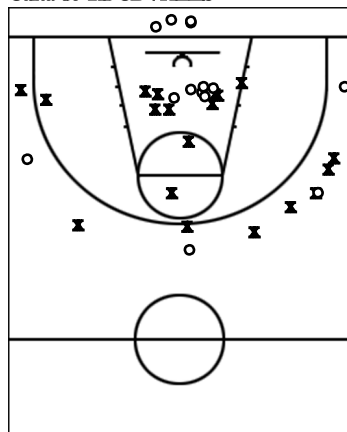

Estadístiques Caldes "A"

Si	Dr	Jugador	Min	Pts	Tirs 2	Tirs 3	Tirs 2c	T.Lliures	Rebots			Taps			Faltes			Val		
									T	RD	RO	As	PR	PP	Fv	Co	Exx		Cm	Re
	4	Tere Abad	14	2			1/8 13%		3	1	2			1				3		-6
	5	Peiro Sanchez	5																	
*	6	Meritxell Cmi	19	3		0/1 0%	1/2 50%	1/2 50%	6	5	1			3		1		2	1	1
*	7	Irene Rodriguez	22	2		0/2 0%	0/5 0%	2/6 33%	5	4	1		3	5				3	3	-6
	8	Nuria Congost	16	5		1/2 50%	1/2 50%		1	1			1	1		1		3	2	2
*	9	Lidia Xicola	23	4	1/1 100%	0/1 0%		2/2 100%	2	2			1	2				3	3	4
	10	Lara Castellet																		
*	11	Marta Burgada	21	7	0/1 0%		2/2 100%	3/4 75%	4	4			1	1	1			1	2	11
	12	Gemma Llovera	13	2	0/1 0%		1/1 100%		1	1				1				1		
*	13	Laura Benedi	31	15	1/2 50%	3/4 75%	1/1 100%	2/2 100%	4	3	1	2	1	3				1	4	20
	14	Marta Rovira	15	2	0/2 0%	0/1 0%	1/1 100%	0/2 0%	1		1			3				1	2	-4
	15	Carmen Fernandez	21	4	1/4 25%		1/4 25%		3	2	1	1	1	2				2	1	
Cal		Equip											1							-1
Total		Caldes "A"	200	46	3/11 27%	4/11 36%	9/26 35%	10/18 56%	30	23	7	3	8	23	1	2		20	18	21

Carta de Tir CBVALLS