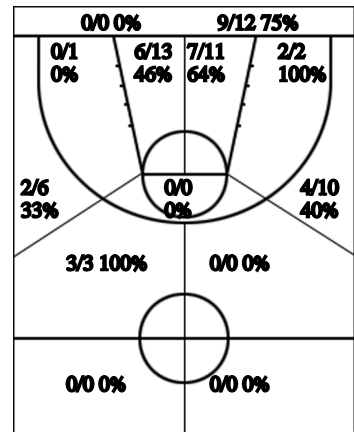

CBVALLS vs A.B.PREMIA (17/11/07)

Estadístiques CBVALLS

Si	Dr	Jugador	Min	Pts	Tirs 2	Tirs 3	Tirs 2c	T.Lliures	Rebots			Taps			Faltes			Val		
									T	RD	RO	As	PR	PP	Fv	Co	Exs		Cm	Re
	4	Anabel Bernal	17			0/1 0%	0/3 0%					1		2				3	-8	
	5	Alba Ballare	19	5	1/1 100%	1/5 20%			5	5		1						3	4	
*	6	Monica Masip	28	21		2/2 100%	7/9 78%	1/2 50%	2	2		4	6	4				2	4	28
*	7	Lourdes Lorente	28	14		4/7 57%	0/3 0%	2/2 100%	5	5		1	1	1		1		1	2	14
	8	Anna Marine	4	3			1/1 100%	1/2 50%	2	1	1								1	5
*	10	Johana Hernandez	26	14	1/1 100%		5/6 83%	2/3 67%	7	5	2	1		1	3	1		2	4	23
*	11	Marta Perez	23	10		0/2 0%	5/6 83%		1	1			3	2				2	1	8
	12	Nuria Farran	25	4			2/4 50%		5	2	3	1	1	3				2	4	
*	14	Marta Salat	25	13		2/2 100%	2/4 50%	3/4 75%	4	3	1	1	1	1				2	4	17
	15	Marina Romeu	5		0/1 0%				1	1								4	-4	
CBV		Equip											1						1	
Total		CBVALLS	200	84	2/3 67%	9/19 47%	22/36 61%	9/13 69%	32	25	7	10	13	14	3	2		21	16	92

Estadístiques A.B.PREMIA

Si	Dr	Jugador	Min	Pts	Tirs 2	Tirs 3	Tirs 2c	T.Lliures	Rebots			Taps			Faltes			Val		
									T	RD	RO	As	PR	PP	Fv	Co	Exs		Cm	Re
*	4	Isabel Extremera	31	3	0/2 0%	0/5 0%	0/1 0%	3/4 75%				1		1		1			4	-3
	7	Marta Carbo	16	2	0/1 0%		0/1 0%	2/2 100%	2	1	1		2	2				1	1	2
*	8	Marta Martínez	27	6	0/1 0%	1/1 100%	1/3 33%	1/1 100%	1	1				2				2	2	2
	9	Eli Lorente																		
	10	Sheila Rintort																		
	11	Anna de Jaime	8	2			0/1 0%	2/2 100%	5	4	1							2	2	6
*	12	Cristina Costa	40	11	2/6 33%		3/8 38%	1/2 50%	10	4	6		1	2	1	1		4	3	9
*	13	Silvia Martí	27	10	0/1 0%	0/3 0%	3/6 50%	4/7 57%	2	2			2	4				4	6	2
	14	Maria Castro	15	7	2/3 67%		1/3 33%	1/2 50%	2	1	1		2	2		1		2	2	4
	15	Alba Céspedes																		
*	17	Sandra Segura	52	5	0/1 0%	0/1 0%	2/5 40%	1/2 50%	6	4	2		1	4	1			1	1	3
A.B		Equip											2							2
Total		A.B.PREMIA	216	46	4/15 27%	1/10 10%	10/28 36%	15/22 68%	28	17	11	1	10	17	2	3		16	21	27

Carta de Tir CBVALLS