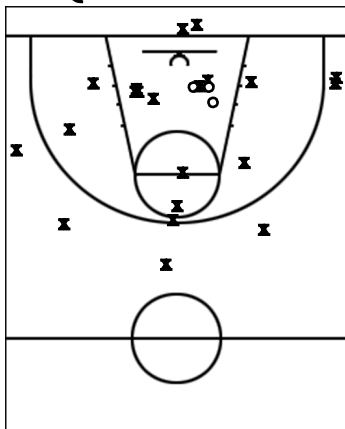

1r i 2n QUART