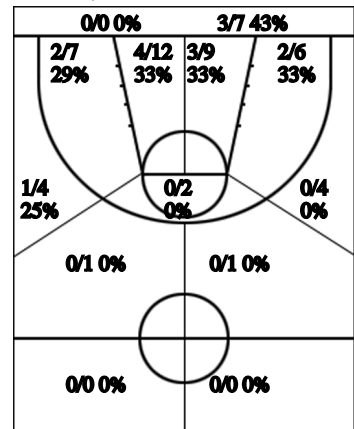

**Estadístiques A.B.PREMIA**

Si	Dr	Jugador	Min	Pts	Tirs 2	Tirs 3	Tirs 2c	T.Lliures	Rebots			Taps			Faltes			Val		
									T	RD	RO	As	PR	PP	Fv	Co	Exs		Cm	Re
*	4	Isabel Extremera	31	3	0/2 0%	0/5 0%	0/1 0%	3/4 75%				1		1		1			4	-3
	7	Marta Carbo	16	2	0/1 0%		0/1 0%	2/2 100%	2	1	1		2	2				1	1	2
*	8	Marta Martínez	27	6	0/1 0%	1/1 100%	1/3 33%	1/1 100%	1	1				2				2	2	2
	9	Eli Lorente																		
	10	Sheila Rintort																		
	11	Anna de Jaime	8	2			0/1 0%	2/2 100%	5	4	1							2	2	6
*	12	Cristina Costa	40	11	2/6 33%		3/8 38%	1/2 50%	10	4	6		1	2	1	1		4	3	9
*	13	Silvia Martí	27	10	0/1 0%	0/3 0%	3/6 50%	4/7 57%	2	2			2	4				4	6	2
	14	Maria Castro	15	7	2/3 67%		1/3 33%	1/2 50%	2	1	1		2	2		1		2	2	4
	15	Alba Céspedes																		
*	17	Sandra Segura	52	5	0/1 0%	0/1 0%	2/5 40%	1/2 50%	6	4	2		1	4	1			1	1	3
A.B		Equip											2							2
<b>Total</b>		<b>A.B.PREMIA</b>	<b>216</b>	<b>46</b>	<b>4/15 27%</b>	<b>1/10 10%</b>	<b>10/28 36%</b>	<b>15/22 68%</b>	<b>28</b>	<b>17</b>	<b>11</b>	<b>1</b>	<b>10</b>	<b>17</b>	<b>2</b>	<b>3</b>		<b>16</b>	<b>21</b>	<b>27</b>

**Carta de Tir CBVALLS**

**1r i 2n QUART**

**3r i 4t QUART**

**TOTAL %**

**Carta de Tir A.B.PREMIA**