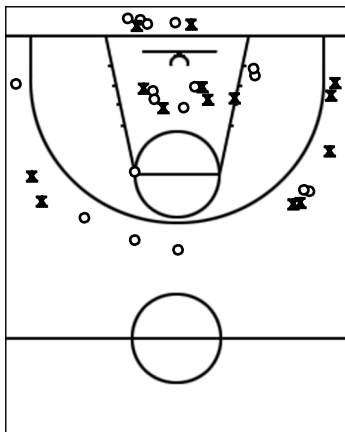

CBVALLS vs A.B.PREMIA (17/11/07)

Estadístiques CBVALLS

Si	Dr	Jugador	Min	Pts	Tirs 2	Tirs 3	Tirs 2c	T.Lliures	Rebots			Taps			Faltes			Val		
									T	RD	RO	As	PR	PP	Fv	Co	Exs		Cm	Re
	4	Anabel Bernal	17			0/1 0%	0/3 0%					1		2				3	-8	
	5	Alba Ballare	19	5	1/1 100%	1/5 20%			5	5		1						3	4	
*	6	Monica Masip	28	21		2/2 100%	7/9 78%	1/2 50%	2	2		4	6	4				2	4	28
*	7	Lourdes Lorente	28	14		4/7 57%	0/3 0%	2/2 100%	5	5		1	1	1		1		1	2	14
	8	Anna Marine	4	3			1/1 100%	1/2 50%	2	1	1								1	5
*	10	Johana Hernandez	26	14	1/1 100%		5/6 83%	2/3 67%	7	5	2	1		1	3	1		2	4	23
*	11	Marta Perez	23	10		0/2 0%	5/6 83%		1	1			3	2				2	1	8
	12	Nuria Farran	25	4			2/4 50%		5	2	3	1	1	3				2	4	
*	14	Marta Salat	25	13		2/2 100%	2/4 50%	3/4 75%	4	3	1	1	1	1				2	4	17
	15	Marina Romeu	5		0/1 0%				1	1								4	-4	
CBV		Equip											1						1	
Total		CBVALLS	200	84	2/3 67%	9/19 47%	22/36 61%	9/13 69%	32	25	7	10	13	14	3	2		21	16	92

Estadístiques A.B.PREMIA

Si	Dr	Jugador	Min	Pts	Tirs 2	Tirs 3	Tirs 2c	T.Lliures	Rebots			Taps			Faltes			Val		
									T	RD	RO	As	PR	PP	Fv	Co	Exs		Cm	Re
*	4	Isabel Extremera	31	3	0/2 0%	0/5 0%	0/1 0%	3/4 75%				1		1		1			4	-3
	7	Marta Carbo	16	2	0/1 0%		0/1 0%	2/2 100%	2	1	1		2	2				1	1	2
*	8	Marta Martínez	27	6	0/1 0%	1/1 100%	1/3 33%	1/1 100%	1	1				2				2	2	2
	9	Eli Lorente																		
	10	Sheila Rintort																		
	11	Anna de Jaime	8	2			0/1 0%	2/2 100%	5	4	1							2	2	6
*	12	Cristina Costa	40	11	2/6 33%		3/8 38%	1/2 50%	10	4	6		1	2	1	1		4	3	9
*	13	Silvia Martí	27	10	0/1 0%	0/3 0%	3/6 50%	4/7 57%	2	2			2	4				4	6	2
	14	Maria Castro	15	7	2/3 67%		1/3 33%	1/2 50%	2	1	1		2	2		1		2	2	4
	15	Alba Céspedes																		
*	17	Sandra Segura	52	5	0/1 0%	0/1 0%	2/5 40%	1/2 50%	6	4	2		1	4	1			1	1	3
A.B		Equip											2							2
Total		A.B.PREMIA	216	46	4/15 27%	1/10 10%	10/28 36%	15/22 68%	28	17	11	1	10	17	2	3		16	21	27

Carta de Tir CBVALLS