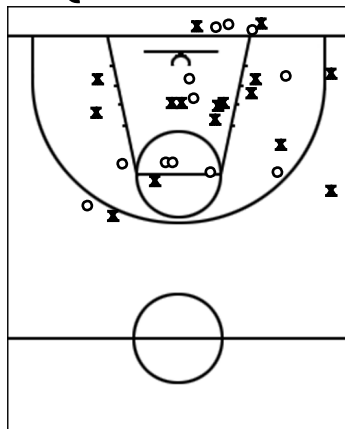

**Estadístiques A.B.PREMIA**

Si	Dr	Jugador	Min	Pts	Tirs 2	Tirs 3	Tirs 2c	T.Lliures	Rebots			Taps			Faltes			Val		
									T	RD	RO	As	PR	PP	Fv	Co	Exs		Cm	Re
*	4	Isabel Extremera	31	3	0/2 0%	0/5 0%	0/1 0%	3/4 75%				1		1		1			4	-3
	7	Marta Carbo	16	2	0/1 0%		0/1 0%	2/2 100%	2	1	1		2	2				1	1	2
*	8	Marta Martínez	27	6	0/1 0%	1/1 100%	1/3 33%	1/1 100%	1	1				2				2	2	2
	9	Eli Lorente																		
	10	Sheila Rintort																		
	11	Anna de Jaime	8	2			0/1 0%	2/2 100%	5	4	1							2	2	6
*	12	Cristina Costa	40	11	2/6 33%		3/8 38%	1/2 50%	10	4	6		1	2	1	1		4	3	9
*	13	Silvia Martí	27	10	0/1 0%	0/3 0%	3/6 50%	4/7 57%	2	2			2	4				4	6	2
	14	Maria Castro	15	7	2/3 67%		1/3 33%	1/2 50%	2	1	1		2	2		1		2	2	4
	15	Alba Céspedes																		
*	17	Sandra Segura	52	5	0/1 0%	0/1 0%	2/5 40%	1/2 50%	6	4	2		1	4	1			1	1	3
A.B		Equip											2							2
<b>Total</b>		<b>A.B.PREMIA</b>	<b>216</b>	<b>46</b>	<b>4/15 27%</b>	<b>1/10 10%</b>	<b>10/28 36%</b>	<b>15/22 68%</b>	<b>28</b>	<b>17</b>	<b>11</b>	<b>1</b>	<b>10</b>	<b>17</b>	<b>2</b>	<b>3</b>		<b>16</b>	<b>21</b>	<b>27</b>

**Carta de Tir CBVALLS**

**1r i 2n QUART**

**3r i 4t QUART**

**TOTAL %**

**Carta de Tir A.B.PREMIA**