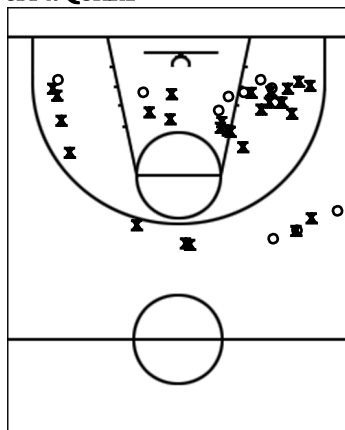

Estadístiques ARENYS BASQUET

Si	Dr	Jugador	Min	Pts	Tirs 2	Tirs 3	Tirs 2c	T.Lliures	Rebots			Taps			Faltes			Val		
									T	RD	RO	As	PR	PP	Fv	Co	Esx		Cm	Re
	4	ISAAC GIBERT	23	3	0/2 0%	1/2 50%	0/5 0%		3	1	2	1		1			2	2		
	5	ANTONI FORTEZA	15	5			2/5 40%	1/1 100%	4	2	2	1	1	1			1	1	7	
	7	GUILLEM GARCIA	11		0/1 0%	0/2 0%	0/1 0%					2					1		-3	
	8	MARC ROVIRA	9	6	0/1 0%	0/2 0%	2/2 100%	2/3 67%	5	3	2		1				1	2	9	
*	9	MIKI FONT	14			0/1 0%		0/2 0%	1	1			1				2	1	-2	
*	10	XAVI VENTURA	30	7	0/2 0%	1/2 50%	2/8 25%		4	3	1	7	3				3	6	15	
*	11	XAVI EXPOSITO	18	5	1/1 100%	1/7 14%			4	3	1		1						4	
*	12	ALEX HODGSON	13		0/1 0%	0/1 0%	0/2 0%		2	2		2		1			2		-1	
	13	ARITZ TOMAS	25	22	2/3 67%	6/9 67%	0/1 0%		1	1			3	1			3		17	
*	14	JACOB MOLINA	23	9	0/2 0%	1/5 20%	3/5 60%		7	4	3		1				2		7	
	15	PACO HERNANDEZ	19	3	0/2 0%	1/2 50%			3	2	1		1				2		2	
ARE		Equip																		
Total		ARENYS BASQUET	200	60	3/15 20%	11/33 33%	9/29 31%	3/6 50%	34	22	12	13	12	2	2			19	12	55

Carta de Tir U.B.SANT ADRIA

1r i 2n QUART

3r i 4t QUART

TOTAL %