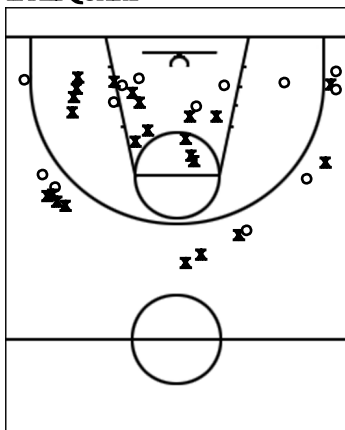

1r i 2n QUART