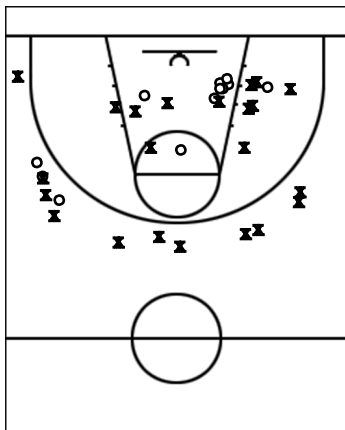

Estadístiques ARENYS BASQUET

Si	Dr	Jugador	Min	Pts	Tirs 2	Tirs 3	Tirs 2c	T.Lliures	Rebots			Taps			Faltes			Val		
									T	RD	RO	As	PR	PP	Fv	Co	Esx		Cm	Re
	4	ISAAC GIBERT	23	3	0/2 0%	1/2 50%	0/5 0%		3	1	2	1		1			2	2		
	5	ANTONI FORTEZA	15	5			2/5 40%	1/1 100%	4	2	2	1	1	1			1	1	7	
	7	GUILLEM GARCIA	11		0/1 0%	0/2 0%	0/1 0%					2					1		-3	
	8	MARC ROVIRA	9	6	0/1 0%	0/2 0%	2/2 100%	2/3 67%	5	3	2		1				1	2	9	
*	9	MIKI FONT	14			0/1 0%		0/2 0%	1	1			1				2	1	-2	
*	10	XAVI VENTURA	30	7	0/2 0%	1/2 50%	2/8 25%		4	3	1	7	3				3	6	15	
*	11	XAVI EXPOSITO	18	5	1/1 100%	1/7 14%			4	3	1		1						4	
*	12	ALEX HODGSON	13		0/1 0%	0/1 0%	0/2 0%		2	2		2		1			2		-1	
	13	ARITZ TOMAS	25	22	2/3 67%	6/9 67%	0/1 0%		1	1			3	1			3		17	
*	14	JACOB MOLINA	23	9	0/2 0%	1/5 20%	3/5 60%		7	4	3		1				2		7	
	15	PACO HERNANDEZ	19	3	0/2 0%	1/2 50%			3	2	1		1				2		2	
ARE		Equip																		
Total		ARENYS BASQUET	200	60	3/15 20%	11/33 33%	9/29 31%	3/6 50%	34	22	12	13	12	2	2			19	12	55

Carta de Tir U.B.SANT ADRIA