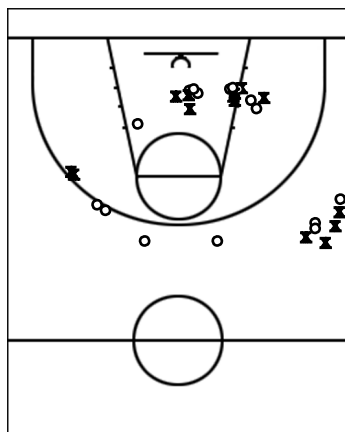

Si	Dr	Jugador	Min	Pts	Tirs 2	Tirs 3	Tirs 2c	T.Lliures	Rebots			Taps			Faltes			Val		
									T	RD	RO	As	PR	PP	Fv	Co	Esx		Cm	Re
*	4	Marc Martet	24	12	1/2 50%	2/3 67%	2/3 67%		5	3	2	2		4	1			2	11	
*	5	Marc Vila	27	9		1/5 20%	2/3 67%	2/2 100%	4	3	1	3	2	2				1	2	12
*	6	Ferran Vilaro	29	23	1/1 100%	1/3 33%	6/8 75%	6/7 86%	5	4	1		5	2				3	5	28
	7	Oscar Ferraz	4						2	2									2	
*	8	VILARO,R	32	16	0/1 0%	4/7 57%	1/4 25%	2/2 100%	6	5	1	1	2	2				1	8	23
	9	SANSA,F	17	2		0/3 0%		2/2 100%				2	2	1				2	1	1
	10	MORER,O	3						1	1			1							
	11	NOVILLO,J	14	13		1/2 50%	3/4 75%	4/5 80%	3	3			2					5	3	9
	12	BENI,H	5		0/1 0%				1	1			1					1	-2	
*	13	MORENO,I	14	6	1/1 100%		1/1 100%	2/2 100%	2	2		1	3					3	3	6
	14	NOGUEROL,L	20	7	1/2 50%		2/3 67%	1/1 100%	3	3				2				4	2	8
	18	VIDAL,M	11	5		1/2 50%	1/2 50%		5	3	2			1				4	1	6
Sed	Equip																			
Total	Sedis-Mausa		200	93	4/8 50%	10/25 40%	18/28 64%	19/21 90%	37	30	7	9	11	18	4			26	25	104

Estadístiques CBMARTORELL

Si	Dr	Jugador	Min	Pts	Tirs 2	Tirs 3	Tirs 2c	T.Lliures	Rebots			Taps			Faltes			Val		
									T	RD	RO	As	PR	PP	Fv	Co	Esx		Cm	Re
	4	CRISTIAN	21	9	0/1 0%		4/8 50%	1/1 100%	5	2	3			1	1			4	2	5
*	5	ANTOLIN,X	30	9	0/3 0%	0/3 0%	2/4 50%	5/8 63%	4	4		2	3	2				1	5	9
*	6	SARDA,P	26	15		1/3 33%	5/6 83%	2/3 67%	4	3	1		1	2				2	4	16
	7	DE JAIME,E	15	9	1/2 50%		3/3 100%	1/2 50%	1		1		1	1	1			2	2	7
	8	FUENTES,M																		
	9	OLLER,P	11	2	0/1 0%	0/3 0%	1/1 100%						2					4	2	-6
*	10	GIBERT,A	20	10	0/1 0%		4/4 100%	2/2 100%	1	1			2					3	1	6
*	11	MARTIN,JL	18	5	0/2 0%	0/1 0%	1/3 33%	3/4 75%	1	1			1	5	2			2	5	-3
	12	FALDINEO,M	10	2		0/3 0%	1/1 100%	0/2 0%	1	1		1	1					3	1	
	13	ALVAREZ,X	10	2			1/1 100%		1		1		1					3	-1	
*	14	SUSO,S	27	3		1/3 33%			4	3	1	2	1	2				1	2	7
	15	PLANDIURA,X	12		0/1 0%		0/3 0%		3	2	1		1					3	-5	
CBM	Equip																			
Total	CBMARTORELL		200	66	1/11 9%	2/16 13%	22/34 65%	14/22 64%	25	17	8	5	7	20	4			25	26	36

Carta de Tir Sedis-Mausa