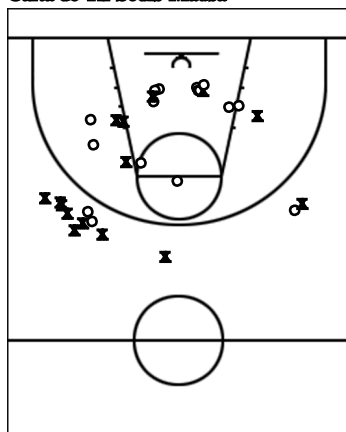

Si	Dr	Jugador	Min	Pts	Tirs 2	Tirs 3	Tirs 2c	T.Lliures	Rebots			Taps			Faltes			Val		
									T	RD	RO	As	PR	PP	Fv	Co	Esx		Cm	Re
*	4	Marc Martet	24	12	1/2 50%	2/3 67%	2/3 67%		5	3	2	2		4	1			2	11	
*	5	Marc Vila	27	9		1/5 20%	2/3 67%	2/2 100%	4	3	1	3	2	2				1	2	12
*	6	Ferran Vilaro	29	23	1/1 100%	1/3 33%	6/8 75%	6/7 86%	5	4	1		5	2				3	5	28
	7	Oscar Ferraz	4						2	2									2	
*	8	VILARO,R	32	16	0/1 0%	4/7 57%	1/4 25%	2/2 100%	6	5	1	1	2	2				1	8	23
	9	SANSA,F	17	2		0/3 0%		2/2 100%				2	2	1				2	1	1
	10	MORER,O	3						1	1			1							
	11	NOVILLO,J	14	13		1/2 50%	3/4 75%	4/5 80%	3	3			2					5	3	9
	12	BENI,H	5		0/1 0%				1	1			1					1	-2	
*	13	MORENO,I	14	6	1/1 100%		1/1 100%	2/2 100%	2	2		1	3					3	3	6
	14	NOGUEROL,L	20	7	1/2 50%		2/3 67%	1/1 100%	3	3				2				4	2	8
	18	VIDAL,M	11	5		1/2 50%	1/2 50%		5	3	2			1				4	1	6
Sed	Equip																			
Total	Sedis-Mausa		200	93	4/8 50%	10/25 40%	18/28 64%	19/21 90%	37	30	7	9	11	18	4			26	25	104

Estadístiques CBMARTORELL

Si	Dr	Jugador	Min	Pts	Tirs 2	Tirs 3	Tirs 2c	T.Lliures	Rebots			Taps			Faltes			Val		
									T	RD	RO	As	PR	PP	Fv	Co	Esx		Cm	Re
	4	CRISTIAN	21	9	0/1 0%		4/8 50%	1/1 100%	5	2	3			1	1			4	2	5
*	5	ANTOLIN,X	30	9	0/3 0%	0/3 0%	2/4 50%	5/8 63%	4	4		2	3	2				1	5	9
*	6	SARDA,P	26	15		1/3 33%	5/6 83%	2/3 67%	4	3	1		1	2				2	4	16
	7	DE JAIME,E	15	9	1/2 50%		3/3 100%	1/2 50%	1		1		1	1	1			2	2	7
	8	FUENTES,M																		
	9	OLLER,P	11	2	0/1 0%	0/3 0%	1/1 100%						2					4	2	-6
*	10	GIBERT,A	20	10	0/1 0%		4/4 100%	2/2 100%	1	1			2					3	1	6
*	11	MARTIN,JL	18	5	0/2 0%	0/1 0%	1/3 33%	3/4 75%	1	1			1	5	2			2	5	-3
	12	FALDINEO,M	10	2		0/3 0%	1/1 100%	0/2 0%	1	1		1	1					3	1	
	13	ALVAREZ,X	10	2			1/1 100%		1		1		1					3	-1	
*	14	SUSO,S	27	3		1/3 33%			4	3	1	2	1	2				1	2	7
	15	PLANDIURA,X	12		0/1 0%		0/3 0%		3	2	1		1					3	-5	
CBM	Equip																			
Total	CBMARTORELL		200	66	1/11 9%	2/16 13%	22/34 65%	14/22 64%	25	17	8	5	7	20	4			25	26	36

Carta de Tir Sedis-Mausa