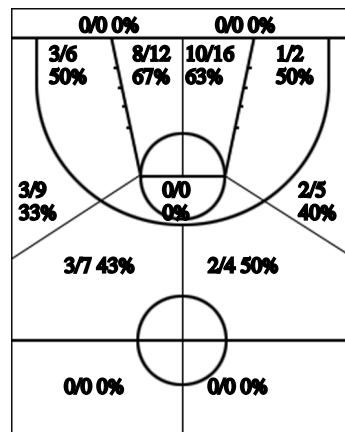

Si	Dr	Jugador	Min	Pts	Tirs 2	Tirs 3	Tirs 2c	T.Lliures	Rebots			Taps			Faltes			Val		
									T	RD	RO	As	PR	PP	Fv	Co	Esx		Cm	Re
*	4	Marc Martet	24	12	1/2 50%	2/3 67%	2/3 67%		5	3	2	2		4	1			2	11	
*	5	Marc Vila	27	9		1/5 20%	2/3 67%	2/2 100%	4	3	1	3	2	2				1	2	12
*	6	Ferran Vilaro	29	23	1/1 100%	1/3 33%	6/8 75%	6/7 86%	5	4	1		5	2				3	5	28
	7	Oscar Ferraz	4						2	2									2	
*	8	VILARO,R	32	16	0/1 0%	4/7 57%	1/4 25%	2/2 100%	6	5	1	1	2	2				1	8	23
	9	SANSA,F	17	2		0/3 0%		2/2 100%				2	2	1				2	1	1
	10	MORER,O	3						1	1			1							
	11	NOVILLO,J	14	13		1/2 50%	3/4 75%	4/5 80%	3	3			2					5	3	9
	12	BENI,H	5		0/1 0%				1	1			1					1	-2	
*	13	MORENO,I	14	6	1/1 100%		1/1 100%	2/2 100%	2	2		1	3					3	3	6
	14	NOGUEROL,L	20	7	1/2 50%		2/3 67%	1/1 100%	3	3				2				4	2	8
	18	VIDAL,M	11	5		1/2 50%	1/2 50%		5	3	2			1				4	1	6
Sed	Equip																			
Total	Sedis-Mausa		200	93	4/8 50%	10/25 40%	18/28 64%	19/21 90%	37	30	7	9	11	18	4			26	25	104

Estadístiques CBMARTORELL

Si	Dr	Jugador	Min	Pts	Tirs 2	Tirs 3	Tirs 2c	T.Lliures	Rebots			Taps			Faltes			Val		
									T	RD	RO	As	PR	PP	Fv	Co	Esx		Cm	Re
	4	CRISTIAN	21	9	0/1 0%		4/8 50%	1/1 100%	5	2	3			1	1			4	2	5
*	5	ANTOLIN,X	30	9	0/3 0%	0/3 0%	2/4 50%	5/8 63%	4	4		2	3	2				1	5	9
*	6	SARDA,P	26	15		1/3 33%	5/6 83%	2/3 67%	4	3	1		1	2				2	4	16
	7	DE JAIME,E	15	9	1/2 50%		3/3 100%	1/2 50%	1		1		1	1	1			2	2	7
	8	FUENTES,M																		
	9	OLLER,P	11	2	0/1 0%	0/3 0%	1/1 100%						2					4	2	-6
*	10	GIBERT,A	20	10	0/1 0%		4/4 100%	2/2 100%	1	1			2					3	1	6
*	11	MARTIN,JL	18	5	0/2 0%	0/1 0%	1/3 33%	3/4 75%	1	1			1	5	2			2	5	-3
	12	FALDINEO,M	10	2		0/3 0%	1/1 100%	0/2 0%	1	1		1	1					3	1	
	13	ALVAREZ,X	10	2			1/1 100%		1		1		1					3	-1	
*	14	SUSO,S	27	3		1/3 33%			4	3	1	2	1	2				1	2	7
	15	PLANDIURA,X	12		0/1 0%		0/3 0%		3	2	1		1					3	-5	
CBM	Equip																			
Total	CBMARTORELL		200	66	1/11 9%	2/16 13%	22/34 65%	14/22 64%	25	17	8	5	7	20	4			25	26	36

Carta de Tir Sedis-Mausa