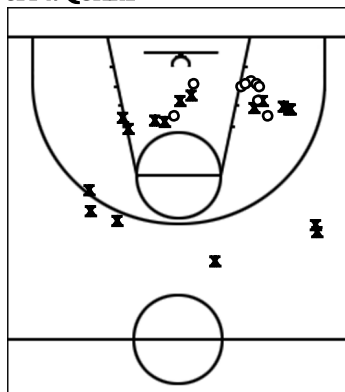

Estadístiques CBMARTORELL

Si	Dr	Jugador	Min	Pts	Tirs 2	Tirs 3	Tirs 2c	T.Lliures	Rebots			Taps			Faltes			Val		
									T	RD	RO	As	PR	PP	Fv	Co	Esx		Cm	Re
	4	CRISTIAN	21	9	0/1 0%		4/8 50%	1/1 100%	5	2	3			1	1			4	2	5
*	5	ANTOLIN,X	30	9	0/3 0%	0/3 0%	2/4 50%	5/8 63%	4	4		2	3	2				1	5	9
*	6	SARDA,P	26	15		1/3 33%	5/6 83%	2/3 67%	4	3	1		1	2				2	4	16
	7	DE JAIME,E	15	9	1/2 50%		3/3 100%	1/2 50%	1		1		1	1	1			2	2	7
	8	FUENTES,M																		
	9	OLLER,P	11	2	0/1 0%	0/3 0%	1/1 100%						2					4	2	-6
*	10	GIBERT,A	20	10	0/1 0%		4/4 100%	2/2 100%	1	1			2					3	1	6
*	11	MARTIN,JL	18	5	0/2 0%	0/1 0%	1/3 33%	3/4 75%	1	1			1	5	2			2	5	-3
	12	FALDINEO,M	10	2		0/3 0%	1/1 100%	0/2 0%	1	1		1	1					3	1	
	13	ALVAREZ,X	10	2			1/1 100%		1		1		1					3	-1	
*	14	SUSO,S	27	3		1/3 33%			4	3	1	2	1	2				1	2	7
	15	PLANDIURA,X	12		0/1 0%		0/3 0%		3	2	1		1					3	-5	
CBM	Equip																			
Total	CBMARTORELL		200	66	1/11 9%	2/16 13%	22/34 65%	14/22 64%	25	17	8	5	7	20	4			25	26	36

Carta de Tir Sedis-Mausa

1r i 2n QUART

3r i 4t QUART

TOTAL %