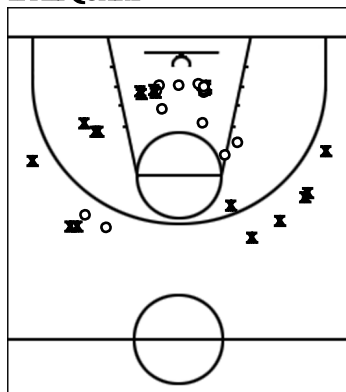

1r i 2n QUART