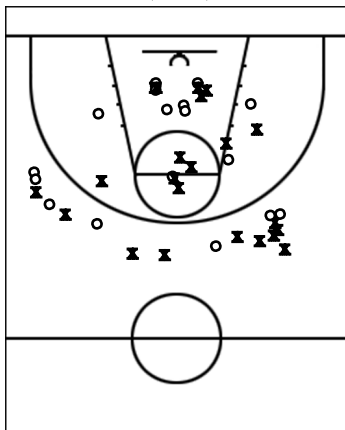

Sedís-Mansa vs UE.BARBERA (17/11/07)

Estadístiques Sedís-Mansa

Si	Dr	Jugador	Min	Pts	Tirs 2	Tirs 3	Tirs 2c	T.Lliures	Rebots			Taps			Faltes			Val		
									T	RD	RO	As	PR	PP	Fv	Co	Exs		Cm	Re
*	4	Marc Martet	22	12			6/9 67%		11	7	4	1	1	1				1	22	
*	5	Marc Vila	25	26	1/1 100%	5/8 63%	4/7 57%	1/2 50%	5	4	1	2	3	1				3	4	29
*	6	Ferran Vilaro	20	2		0/1 0%	1/2 50%		3	2	1	1	2					1	3	8
*	8	VILARO,R	29	20	0/1 0%	3/9 33%	2/3 67%	7/8 88%	1		1	6	3	6				2	5	18
	9	SANSA,F	19	11	1/1 100%	3/6 50%	0/1 0%						1					2	4	
	10	MORER,O	4			0/1 0%			1	1										
	11	NOVILLO,J	18	10			5/7 71%		5	1	4	1		4				3	7	
	12	BENI,H	10	3		1/2 50%						1						1	2	
*	13	MORENO,I	17	8	2/2 100%		2/5 40%		2	2			2	2		2		2	1	4
	14	NOGUEROL,L	23	8	1/3 33%		3/3 100%		12	10	2	3	1		1	1		1	21	
	18	VIDAL,M	13	5		1/2 50%	0/1 0%	2/4 50%	1		1		2	2				1	2	3
Sed		Equip																		
Total		Sedís-Mansa	200	105	5/8 63%	13/29 45%	23/38 61%	10/14 71%	41	27	14	15	14	17	1	3		16	16	118

Estadístiques UE.BARBERA

Si	Dr	Jugador	Min	Pts	Tirs 2	Tirs 3	Tirs 2c	T.Lliures	Rebots			Taps			Faltes			Val		
									T	RD	RO	As	PR	PP	Fv	Co	Exs		Cm	Re
	4	GUZMAN,D	20	8		2/5 40%	1/3 33%		1	1				6				1	-3	
	6	TORO,JC	10	7	1/1 100%	1/2 50%	1/1 100%											1	5	
*	7	SANCHEZ,J	25	17	5/9 56%	2/5 40%		1/2 50%	1	1			3	1				5	17	
	8	CAÑADAS,J	13			0/1 0%												1		
*	9	DOMINGUEZ,D	16	5		1/3 33%	1/1 100%						2					4	1	-2
*	10	LAZARO,J	31	10	1/7 14%	2/6 33%	0/1 0%	2/2 100%	2	2		1	2	2		1		2	1	
	11	DEL CASTILLO,P	4			0/1 0%													-1	
	12	OTERO,D	5										1						-1	
	13	ARREDONDO,S	14	3			1/3 33%	1/2 50%	6	4	2		2	1	1			4	2	6
*	16	MARVIN,AL	26	8			3/6 50%	2/2 100%	5	2	3	1	2	1	2			2	3	15
*	17	CASTELLANO,M	36	13	1/2 50%		4/5 80%	3/4 75%	6	6				3				2	3	14
	19	OLBA,S																		
UE.		Equip																		
Total		UE.BARBERA	200	71	8/19 42%	8/23 35%	11/20 55%	9/12 75%	21	16	5	2	9	17	3	1		16	16	50

Carta de Tir Sedís-Mansa