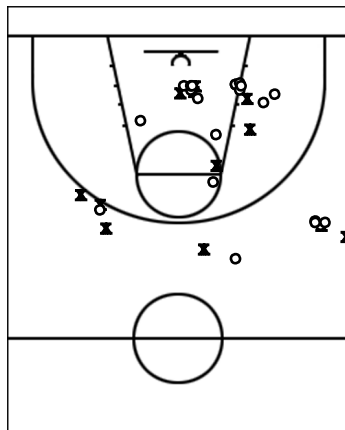

Sedís-Mansa vs UE.BARBERA (17/11/07)

Estadístiques Sedís-Mansa

Si	Dr	Jugador	Min	Pts	Tirs 2	Tirs 3	Tirs 2c	T.Lliures	Rebots			Taps			Faltes			Val		
									T	RD	RO	As	PR	PP	Fv	Co	Exs		Cm	Re
*	4	Marc Martet	22	12			6/9 67%		11	7	4	1	1	1				1	22	
*	5	Marc Vila	25	26	1/1 100%	5/8 63%	4/7 57%	1/2 50%	5	4	1	2	3	1				3	4	29
*	6	Ferran Vilaro	20	2		0/1 0%	1/2 50%		3	2	1	1	2					1	3	8
*	8	VILARO,R	29	20	0/1 0%	3/9 33%	2/3 67%	7/8 88%	1		1	6	3	6				2	5	18
	9	SANSA,F	19	11	1/1 100%	3/6 50%	0/1 0%						1					2	4	
	10	MORER,O	4			0/1 0%			1	1										
	11	NOVILLO,J	18	10			5/7 71%		5	1	4	1		4				3	7	
	12	BENI,H	10	3		1/2 50%						1						1	2	
*	13	MORENO,I	17	8	2/2 100%		2/5 40%		2	2			2	2		2		2	1	4
	14	NOGUEROL,L	23	8	1/3 33%		3/3 100%		12	10	2	3	1		1	1		1	21	
	18	VIDAL,M	13	5		1/2 50%	0/1 0%	2/4 50%	1		1		2	2				1	2	3
Sed		Equip																		
Total		Sedís-Mansa	200	105	5/8 63%	13/29 45%	23/38 61%	10/14 71%	41	27	14	15	14	17	1	3		16	16	118

Estadístiques UE.BARBERA

Si	Dr	Jugador	Min	Pts	Tirs 2	Tirs 3	Tirs 2c	T.Lliures	Rebots			Taps			Faltes			Val		
									T	RD	RO	As	PR	PP	Fv	Co	Exs		Cm	Re
	4	GUZMAN,D	20	8		2/5 40%	1/3 33%		1	1				6				1	-3	
	6	TORO,JC	10	7	1/1 100%	1/2 50%	1/1 100%											1	5	
*	7	SANCHEZ,J	25	17	5/9 56%	2/5 40%		1/2 50%	1	1			3	1				5	17	
	8	CAÑADAS,J	13			0/1 0%												1		
*	9	DOMINGUEZ,D	16	5		1/3 33%	1/1 100%						2					4	1	-2
*	10	LAZARO,J	31	10	1/7 14%	2/6 33%	0/1 0%	2/2 100%	2	2		1	2	2		1		2	1	
	11	DEL CASTILLO,P	4			0/1 0%													-1	
	12	OTERO,D	5										1						-1	
	13	ARREDONDO,S	14	3			1/3 33%	1/2 50%	6	4	2		2	1	1			4	2	6
*	16	MARVIN,AL	26	8			3/6 50%	2/2 100%	5	2	3	1	2	1	2			2	3	15
*	17	CASTELLANO,M	36	13	1/2 50%		4/5 80%	3/4 75%	6	6				3				2	3	14
	19	OLBA,S																		
UE.		Equip																		
Total		UE.BARBERA	200	71	8/19 42%	8/23 35%	11/20 55%	9/12 75%	21	16	5	2	9	17	3	1		16	16	50

Carta de Tir Sedís-Mansa