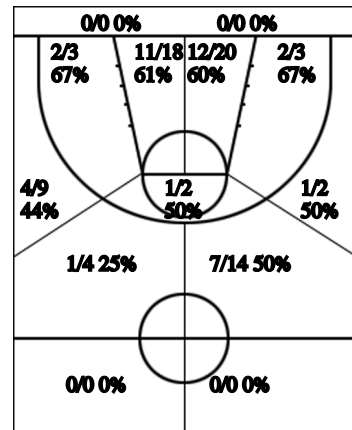

Sedís-Mansa vs UE.BARBERA (17/11/07)

Estadístiques Sedís-Mansa

Si	Dr	Jugador	Min	Pts	Tirs 2	Tirs 3	Tirs 2c	T.Lliures	Rebots			Taps			Faltes			Val		
									T	RD	RO	As	PR	PP	Fv	Co	Exs		Cm	Re
*	4	Marc Martet	22	12			6/9 67%		11	7	4	1	1	1				1	22	
*	5	Marc Vila	25	26	1/1 100%	5/8 63%	4/7 57%	1/2 50%	5	4	1	2	3	1				3	4	29
*	6	Ferran Vilaro	20	2		0/1 0%	1/2 50%		3	2	1	1	2					1	3	8
*	8	VILARO,R	29	20	0/1 0%	3/9 33%	2/3 67%	7/8 88%	1		1	6	3	6				2	5	18
	9	SANSA,F	19	11	1/1 100%	3/6 50%	0/1 0%						1					2	4	
	10	MORER,O	4			0/1 0%			1	1										
	11	NOVILLO,J	18	10			5/7 71%		5	1	4	1		4				3	7	
	12	BENI,H	10	3		1/2 50%						1						1	2	
*	13	MORENO,I	17	8	2/2 100%		2/5 40%		2	2			2	2		2		2	1	4
	14	NOGUEROL,L	23	8	1/3 33%		3/3 100%		12	10	2	3	1		1	1		1	21	
	18	VIDAL,M	13	5		1/2 50%	0/1 0%	2/4 50%	1		1		2	2				1	2	3
Sed		Equip																		
Total		Sedís-Mansa	200	105	5/8 63%	13/29 45%	23/38 61%	10/14 71%	41	27	14	15	14	17	1	3		16	16	118

Estadístiques UE.BARBERA

Si	Dr	Jugador	Min	Pts	Tirs 2	Tirs 3	Tirs 2c	T.Lliures	Rebots			Taps			Faltes			Val		
									T	RD	RO	As	PR	PP	Fv	Co	Exs		Cm	Re
	4	GUZMAN,D	20	8		2/5 40%	1/3 33%		1	1				6				1	-3	
	6	TORO,JC	10	7	1/1 100%	1/2 50%	1/1 100%											1	5	
*	7	SANCHEZ,J	25	17	5/9 56%	2/5 40%		1/2 50%	1	1			3	1				5	17	
	8	CAÑADAS,J	13			0/1 0%												1		
*	9	DOMINGUEZ,D	16	5		1/3 33%	1/1 100%						2					4	1	-2
*	10	LAZARO,J	31	10	1/7 14%	2/6 33%	0/1 0%	2/2 100%	2	2		1	2	2		1		2	1	
	11	DEL CASTILLO,P	4			0/1 0%													-1	
	12	OTERO,D	5										1						-1	
	13	ARREDONDO,S	14	3			1/3 33%	1/2 50%	6	4	2		2	1	1			4	2	6
*	16	MARVIN,AL	26	8			3/6 50%	2/2 100%	5	2	3	1	2	1	2			2	3	15
*	17	CASTELLANO,M	36	13	1/2 50%		4/5 80%	3/4 75%	6	6				3				2	3	14
	19	OLBA,S																		
UE.		Equip																		
Total		UE.BARBERA	200	71	8/19 42%	8/23 35%	11/20 55%	9/12 75%	21	16	5	2	9	17	3	1		16	16	50

Carta de Tir Sedís-Mansa