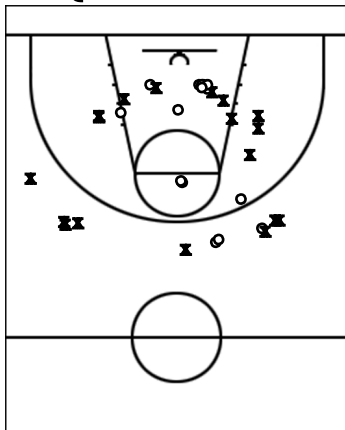

1r i 2n QUART