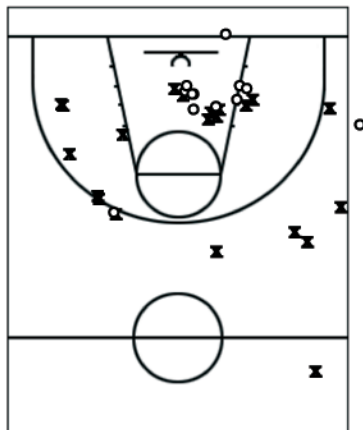

Estadístiques Cipsa Basquet Rubi

5i	Dr	Jugador	Min	Pts	Tirs 2	Tirs 3	Tirs 2c	T.L.líneas	Rebots			Taps			Faltes			Val		
									T	RD	RO	As	PR	PP	Fv	Co	Esx		Cam	Re
*	4	Guifre Deperay	28	12	0/3 0%	1/4 25%	4/7 57%	1/2 50%	4	3	1	1		2		1		2	1	3
*	5	Fernando Moreno	26	7	1/2 50%		1/1 100%	3/6 50%	1	1		1	1	1		1		4	5	5
	6	Juan Torrejon																		
*	7	Carlos Cobo	27	23	1/3 33%	3/7 43%	4/5 80%	4/6 67%	1		1	4	2	1				2	5	23
	8	Pere Soler																		
	9	Jose M Perez																		
	10	Rafael Prats	23	2	0/1 0%		0/1 0%	2/2 100%	3	1	2	2		6				1	2	
	11	Carlos Garcia	7	3		1/2 50%	0/1 0%		3	2	1							1		3
	12	Lissa5d Ruiz	32	26	2/2 100%	1/6 17%	7/9 78%	5/7 71%	6	6		1	2	2				4	7	27
*	13	Carlos Carrasco	6											1				2		-3
	14	Marc Garuz	16				0/2 0%	0/2 0%	2	1	1							2	1	-3
*	15	Sergio Garcia	35	12	1/3 33%	0/2 0%	4/6 67%	2/2 100%	15	12	3			1	2			3	4	23
RUB		Equip																		
Total		Cipsa Basquet R...	200	85	5/14 36%	6/21 29%	20/32 63%	17/27 63%	35	26	9	9	5	14	2	2		21	25	78

Carta de Tir U.E. Sant Cugat 1