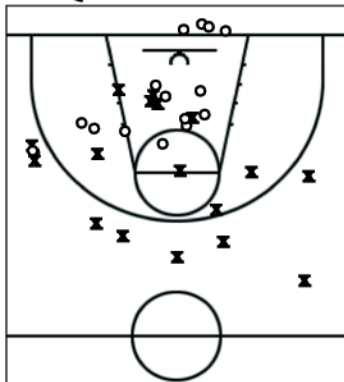

1r i 2n QUART