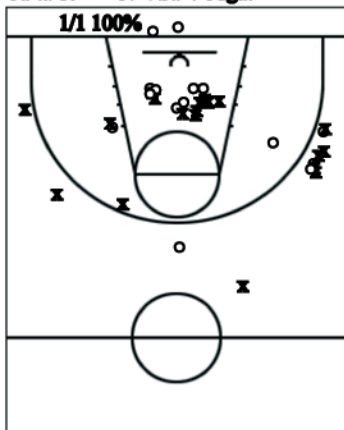

Estadístiques Cipsa Basquet Rubi

5i	Dr	Jugador	Min	Pts	Tirs 2	Tirs 3	Tirs 2c	T.L.líneas	Rebots			Taps			Faltes			Val		
									T	RD	RO	As	PR	PP	Fv	Co	Esx		Cam	Re
*	4	Guifre Deperay	28	12	0/3 0%	1/4 25%	4/7 57%	1/2 50%	4	3	1	1		2		1		2	1	3
*	5	Fernando Moreno	26	7	1/2 50%		1/1 100%	3/6 50%	1	1		1	1	1		1		4	5	5
	6	Juan Torrejon																		
*	7	Carlos Cobo	27	23	1/3 33%	3/7 43%	4/5 80%	4/6 67%	1		1	4	2	1				2	5	23
	8	Pere Soler																		
	9	Jose M Perez																		
	10	Rafael Prats	23	2	0/1 0%		0/1 0%	2/2 100%	3	1	2	2		6				1	2	
	11	Carlos Garcia	7	3		1/2 50%	0/1 0%		3	2	1							1		3
	12	Lissa5d Ruiz	32	26	2/2 100%	1/6 17%	7/9 78%	5/7 71%	6	6		1	2	2				4	7	27
*	13	Carlos Carrasco	6											1				2		-3
	14	Marc Garuz	16				0/2 0%	0/2 0%	2	1	1							2	1	-3
*	15	Sergio Garcia	35	12	1/3 33%	0/2 0%	4/6 67%	2/2 100%	15	12	3			1	2			3	4	23
RUB		Equip																		
Total		Cipsa Basquet R...	200	85	5/14 36%	6/21 29%	20/32 63%	17/27 63%	35	26	9	9	5	14	2	2		21	25	78

Carta de Tir U.E. Sant Cugat 1