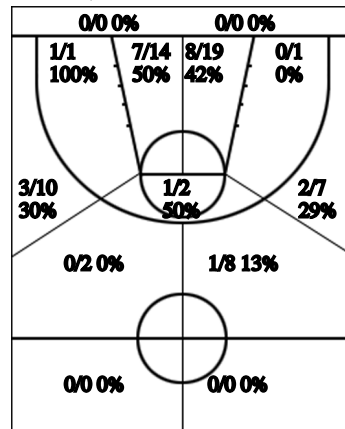

Estadístiques Rebasca Salt "A"

Si	Dr	Jugador	Min	Pts	Tirs 2	Tirs 3	Tirs 2c	T.Lliures	Rebots			Taps			Faltes			Val	
									T	RD	RO	As	PR	PP	Fv	Co	Esx		Cm
	4	David Girgas	5						1	1									1
	5	Jordi Barris	23	6			2/4 50%	2/4 50%	6	4	2	1	2	2	1	3	3	12	
*	6	Roger Oliva	22	7	0/1 0%		3/5 60%	1/2 50%	9	8	1		1		5	3	9		
*	7	Jordi Julia	12	6	1/1 100%	0/1 0%	2/3 67%	0/2 0%	2	1	1		1		4	1	2		
	8	Rafa Fexas	23	5		1/3 33%	0/2 0%	2/2 100%				2	5		2	3	9		
*	9	Jordi Subils	12			0/2 0%	0/1 0%		1	1	2		2	1	1		-4		
	10	Jordi Serra	21	8		2/7 29%	1/1 100%		1	1			1		1		4		
*	11	Bernat Pons	30	13		3/9 33%	1/3 33%	2/2 100%	1		1	2	1	2	2	2	7		
	12	Marc Busquets	16	4		0/4 0%	2/5 40%					3			1	1			
*	13	Ramiro	11	2	1/1 100%		0/2 0%		1	1		1	1		2		-1		
	14	Albert Estarriola	18	6	0/1 0%	0/1 0%	3/6 50%		2	1	1	1			4	4	4		
	15	Joan Busquets	7	2			1/1 100%	0/2 0%	1	1					1	1	1		
Reh	Equip																		
Total	Rebasca Salt "A..."		200	59	2/4 50%	6/27 22%	15/33 45%	7/14 50%	25	19	6	9	13	6	2	2	25	18	45

Carta de Tir Club Bàsquet Santa Coloma

1r i 2n QUART

3r i 4t QUART

TOTAL %

Carta de Tir Rebasca Salt "A"