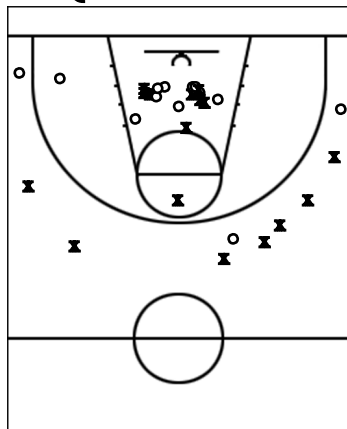

Club Bàsquet Santa Coloma vs Rebasca Salt "A" (01/12/07)

Estadístiques Club Bàsquet Santa Coloma

Si	Dr	Jugador	Min	Pts	Tirs 2	Tirs 3	Tirs 2c	T.Lliures	Rebots			Taps			Faltes			Val	
									T	RD	RO	As	PR	PP	Fv	Co	Esx		Cm
	4	Ramón Galan	4	3		1/1 100%	0/1 0%										1	1	1
	5	Guillem Alarcon	9																
*	6	Sergio Plaza	27	23	1/2 50%	1/3 33%	5/11 45%	8/10 80%	2	2	2		5					8	19
*	7	Sergi Garnica	29	11	1/1 100%	1/2 50%	1/4 25%	4/4 100%	3	3	3	2	1				2	2	14
*	9	Sergio Montilla	38	21	1/1 100%	2/4 50%	4/4 100%	5/7 71%	12	9	3	2	3	1	1		4	4	34
*	10	Daniel Hernández	31	10		0/2 0%	3/6 50%	4/6 67%	6	6	3	1		1		3	7	16	
	11	Carlos Calvo	6													1		-1	
	13	Ángel López	23	2			1/3 33%		9	4	5					1	1	9	
*	14	Santi Franquesa	13	2			0/3 0%	2/2 100%	3	1	2		2	1		3	2	2	
	15	Juan Rodríguez	20			0/5 0%			1	1	4		2	1		3	1	-3	
CBS	Equip																		
Total	Club Bàsquet Sa...		200	72	3/4 75%	5/17 29%	14/32 44%	23/29 79%	36	26	10	14	8	9	2	2	18	25	91

Carta de Tir Club Bàsquet Santa Coloma

1r i 2n QUART

3r i 4t QUART

TOTAL %

Carta de Tir Rebasca Salt "A"