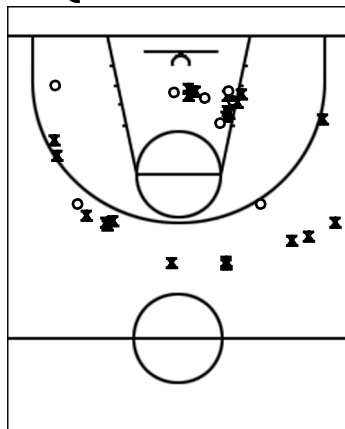

3r i 4t QUART