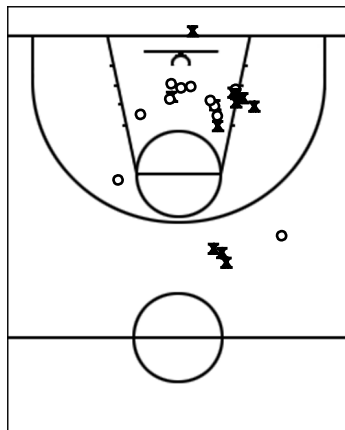

Si	Dr	Jugador	Min	Pts	Tirs 2	Tirs 3	Tirs 2c	T.Lliures	Rebots			Taps			Faltes			Val		
									T	RD	RO	As	PR	PP	Fv	Co	Esx		Cm	Re
	4	Ramón Galan	4	3		1/1 100%	0/1 0%										1	1	1	
	5	Guillem Alarcon	9																	
*	6	Sergio Plaza	27	23	1/2 50%	1/3 33%	5/11 45%	8/10 80%	2	2	2		5					8	19	
*	7	Sergi Garnica	29	11	1/1 100%	1/2 50%	1/4 25%	4/4 100%	3	3	3	2	1				2	2	14	
*	9	Sergio Montilla	38	21	1/1 100%	2/4 50%	4/4 100%	5/7 71%	12	9	3	2	3	1	1		4	4	34	
*	10	Daniel Hernández	31	10		0/2 0%	3/6 50%	4/6 67%	6	6	3	1		1		3	7	16		
	11	Carlos Calvo	6													1		-1		
	13	Ángel López	23	2			1/3 33%		9	4	5					1	1	9		
*	14	Santi Franquesa	13	2			0/3 0%	2/2 100%	3	1	2		2	1		3	2	2		
	15	Juan Rodríguez	20			0/5 0%			1	1	4		2	1		3	1	-3		
CBS	Equip																			
Total	Club Bàsquet Sa...		200	72	3/4 75%	5/17 29%	14/32 44%	23/29 79%	36	26	10	14	8	9	2	2	18	25	91	

Estadístiques Rebasca Salt "A"

Si	Dr	Jugador	Min	Pts	Tirs 2	Tirs 3	Tirs 2c	T.Lliures	Rebots			Taps			Faltes			Val		
									T	RD	RO	As	PR	PP	Fv	Co	Esx		Cm	Re
	4	David Girgas	5						1	1									1	
	5	Jordi Barris	23	6			2/4 50%	2/4 50%	6	4	2	1	2	2	1	3	3	12		
*	6	Roger Oliva	22	7	0/1 0%		3/5 60%	1/2 50%	9	8	1		1		5	3	9			
*	7	Jordi Julia	12	6	1/1 100%	0/1 0%	2/3 67%	0/2 0%	2	1	1		1		4	1	2			
	8	Rafa Fexas	23	5		1/3 33%	0/2 0%	2/2 100%				2	5		2	3	9			
*	9	Jordi Subils	12			0/2 0%	0/1 0%		1	1	2		2	1	1		-4			
	10	Jordi Serra	21	8		2/7 29%	1/1 100%		1	1			1		1		4			
*	11	Bernat Pons	30	13		3/9 33%	1/3 33%	2/2 100%	1		1	2	1	2	2	2	7			
	12	Marc Busquets	16	4		0/4 0%	2/5 40%					3			1	1				
*	13	Ramiro	11	2	1/1 100%		0/2 0%		1	1		1	1		2		-1			
	14	Albert Estarriola	18	6	0/1 0%	0/1 0%	3/6 50%		2	1	1	1			4	4	4			
	15	Joan Busquets	7	2			1/1 100%	0/2 0%	1	1					1	1	1			
Reh	Equip																			
Total	Rebasca Salt "A..."		200	59	2/4 50%	6/27 22%	15/33 45%	7/14 50%	25	19	6	9	13	6	2	2	25	18	45	

Carta de Tir Club Bàsquet Santa Coloma