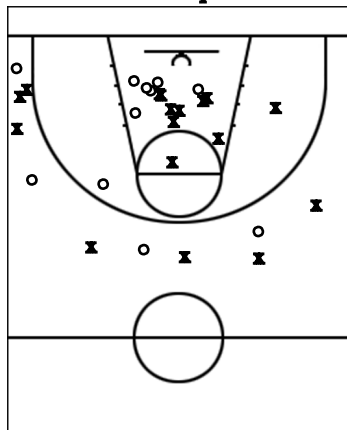

Club Bàsquet Santa Coloma vs Rebasca Salt "A" (01/12/07)

Estadístiques Club Bàsquet Santa Coloma

Si	Dr	Jugador	Min	Pts	Tirs 2	Tirs 3	Tirs 2c	T.Lliures	Rebots			Taps			Faltes			Val	
									T	RD	RO	As	PR	PP	Fv	Co	Esx		Cm
	4	Ramón Galan	4	3		1/1 100%	0/1 0%										1	1	1
	5	Guillem Alarcon	9																
*	6	Sergio Plaza	27	23	1/2 50%	1/3 33%	5/11 45%	8/10 80%	2	2	2		5					8	19
*	7	Sergi Garnica	29	11	1/1 100%	1/2 50%	1/4 25%	4/4 100%	3	3	3	2	1				2	2	14
*	9	Sergio Montilla	38	21	1/1 100%	2/4 50%	4/4 100%	5/7 71%	12	9	3	2	3	1	1		4	4	34
*	10	Daniel Hernández	31	10		0/2 0%	3/6 50%	4/6 67%	6	6	3	1		1		3	7	16	
	11	Carlos Calvo	6													1		-1	
	13	Ángel López	23	2			1/3 33%		9	4	5					1	1	9	
*	14	Santi Franquesa	13	2			0/3 0%	2/2 100%	3	1	2		2	1		3	2	2	
	15	Juan Rodríguez	20			0/5 0%			1	1	4		2	1		3	1	-3	
CBS	Equip																		
Total	Club Bàsquet Sa...		200	72	3/4 75%	5/17 29%	14/32 44%	23/29 79%	36	26	10	14	8	9	2	2	18	25	91

Carta de Tir Club Bàsquet Santa Coloma

1r i 2n QUART

3r i 4t QUART

TOTAL %

Carta de Tir Rebasca Salt "A"