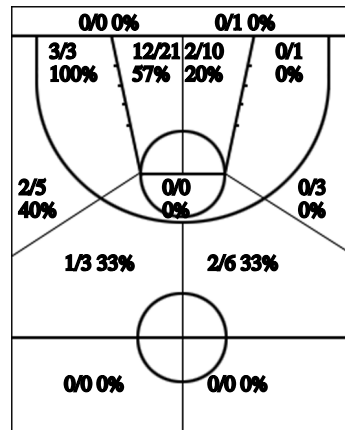

Club Bàsquet Santa Coloma vs Rebasca Salt "A" (01/12/07)

Estadístiques Club Bàsquet Santa Coloma

Si	Dr	Jugador	Min	Pts	Tirs 2	Tirs 3	Tirs 2c	T.Lliures	Rebots			Taps			Faltes			Val	
									T	RD	RO	As	PR	PP	Fv	Co	Esx		Cm
	4	Ramón Galan	4	3		1/1 100%	0/1 0%										1	1	1
	5	Guillem Alarcon	9																
*	6	Sergio Plaza	27	23	1/2 50%	1/3 33%	5/11 45%	8/10 80%	2	2	2		5					8	19
*	7	Sergi Garnica	29	11	1/1 100%	1/2 50%	1/4 25%	4/4 100%	3	3	3	2	1				2	2	14
*	9	Sergio Montilla	38	21	1/1 100%	2/4 50%	4/4 100%	5/7 71%	12	9	3	2	3	1	1		4	4	34
*	10	Daniel Hernández	31	10		0/2 0%	3/6 50%	4/6 67%	6	6	3	1		1		3	7	16	
	11	Carlos Calvo	6													1		-1	
	13	Ángel López	23	2			1/3 33%		9	4	5					1	1	9	
*	14	Santi Franquesa	13	2			0/3 0%	2/2 100%	3	1	2		2	1		3	2	2	
	15	Juan Rodríguez	20			0/5 0%			1	1	4		2	1		3	1	-3	
CBS	Equip																		
Total	Club Bàsquet Sa...		200	72	3/4 75%	5/17 29%	14/32 44%	23/29 79%	36	26	10	14	8	9	2	2	18	25	91

Carta de Tir Club Bàsquet Santa Coloma

1r i 2n QUART

3r i 4t QUART

TOTAL %

Carta de Tir Rebasca Salt "A"