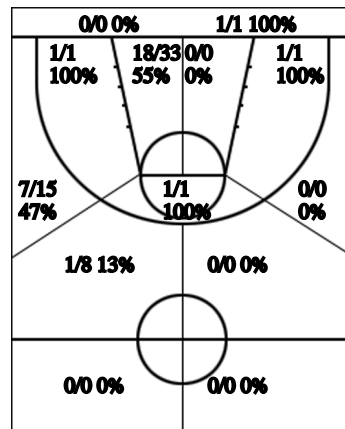

Estadístiques Club Bàsquet Santa Coloma

Si	Dr	Jugador	Min	Pts	Tirs 2	Tirs 3	Tirs 2c	T.Lliures	Rebots			Taps			Faltes			Val			
									T	RD	RO	As	PR	PP	Fv	Co	Ex		Cm	Re	
	4	Ramón	10	3		1/2 50%	0/1 0%		1	1				1						1	
	5	Alberto Torres																			
	6	Sergio Plaza	18	13	1/1 100%	2/2 100%	2/4 50%	1/2 50%	2	2		2	2	3				2	4	15	
*	7	Sergi Garnica	22	15	1/1 100%	1/4 25%	2/3 67%	6/9 67%	1	1		2	3	3	1				4	6	14
*	8	Juan Carlos	25	2		0/1 0%	1/2 50%		5	4	1								1	4	
*	9	Sergio Montilla	29	10		0/4 0%	1/3 33%	8/8 100%	6	3	3	1	7	2	2				3	5	20
*	10	Daniel Hernández	22	21	1/1 100%	0/1 0%	6/10 60%	7/9 78%	2	1	1	2	1	2					3	6	20
*	11	Àlex López	30	14		1/3 33%	4/7 57%	3/4 75%	3	3		3	3	4					2	5	16
	12	Mario																			
	13	Àngel López	7																1	-1	
	14	Santi Franquesas	22	7			3/4 75%	1/6 17%	8	4	4								3	3	9
	15	Juan Rodríguez	15	9		3/6 50%			1		1		1						1	7	
CBS	Equip																				
Total	Club Bàsquet Sa...		200	94	3/3 100%	8/23 35%	19/34 56%	26/38 68%	29	19	10	10	17	15	3				20	29	105

Estadístiques Arenys Bàsquet

Si	Dr	Jugador	Min	Pts	Tirs 2	Tirs 3	Tirs 2c	T.Lliures	Rebots			Taps			Faltes			Val			
									T	RD	RO	As	PR	PP	Fv	Co	Ex		Cm	Re	
	4	Gibert																			
	5	Tomas	31	19		3/5 60%	3/6 50%	4/6 67%	3	2	1	1	4	1		1			3	3	18
	6	Lara	12	2		0/1 0%	1/5 20%						3	1					2	1	-2
*	7	Garcia	22	16		1/2 50%	5/7 71%	3/3 100%	4	3	1	2	2	1		2			1	7	24
	8	Rovira	22	5			2/6 33%	1/2 50%	7	5	2	1	2	3					3	1	5
*	9	Font	21	2		0/3 0%	1/1 100%		5	3	2		1	2					5	1	-1
*	10	De Miguel	11	2	0/1 0%	0/1 0%	1/2 50%		1	1				1					2		-3
*	11	Exposito	11	4	0/1 0%	0/1 0%	2/2 100%						1						1	1	3
	12	Verañi	22	2		0/1 0%	1/1 100%		2	1	1	1	2	2					4		
	13	Gibert	8	4			2/3 67%		2	1	1			5					3	-3	
	14	Molina	2						3	2	1			1						2	
*	15	Hernandez	38	28		3/5 60%	5/7 71%	9/13 69%	6	6		1	1	3					5	6	26
Are	Equip																				
Total	Arenys Bàsquet		200	84	0/2 0%	7/19 37%	23/40 58%	17/24 71%	33	24	9	6	16	20	3				29	20	69

Carta de Tir Club Bàsquet Santa Coloma