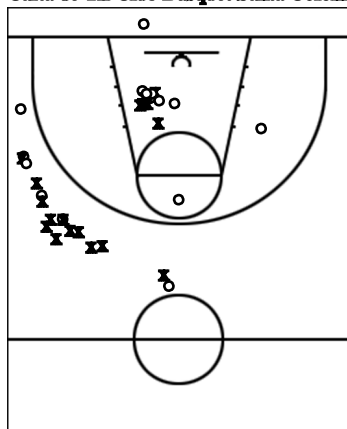

Estadístiques Club Bàsquet Santa Coloma

Si	Dr	Jugador	Min	Pts	Tirs 2	Tirs 3	Tirs 2c	T.Lliures	Rebots			Taps			Faltes			Val			
									T	RD	RO	As	PR	PP	Fv	Co	Ex		Cm	Re	
	4	Ramón	10	3		1/2 50%	0/1 0%		1	1				1						1	
	5	Alberto Torres																			
	6	Sergio Plaza	18	13	1/1 100%	2/2 100%	2/4 50%	1/2 50%	2	2		2	2	3				2	4	15	
*	7	Sergi Garnica	22	15	1/1 100%	1/4 25%	2/3 67%	6/9 67%	1	1		2	3	3	1				4	6	14
*	8	Juan Carlos	25	2		0/1 0%	1/2 50%		5	4	1								1	4	
*	9	Sergio Montilla	29	10		0/4 0%	1/3 33%	8/8 100%	6	3	3	1	7	2	2				3	5	20
*	10	Daniel Hernández	22	21	1/1 100%	0/1 0%	6/10 60%	7/9 78%	2	1	1	2	1	2					3	6	20
*	11	Àlex López	30	14		1/3 33%	4/7 57%	3/4 75%	3	3		3	3	4					2	5	16
	12	Mario																			
	13	Àngel López	7																1	-1	
	14	Santi Franquesas	22	7			3/4 75%	1/6 17%	8	4	4								3	3	9
	15	Juan Rodríguez	15	9		3/6 50%			1		1		1						1	7	
CBS	Equip																				
Total	Club Bàsquet Sa...		200	94	3/3 100%	8/23 35%	19/34 56%	26/38 68%	29	19	10	10	17	15	3				20	29	105

Estadístiques Arenys Bàsquet

Si	Dr	Jugador	Min	Pts	Tirs 2	Tirs 3	Tirs 2c	T.Lliures	Rebots			Taps			Faltes			Val			
									T	RD	RO	As	PR	PP	Fv	Co	Ex		Cm	Re	
	4	Gibert																			
	5	Tomas	31	19		3/5 60%	3/6 50%	4/6 67%	3	2	1	1	4	1		1			3	3	18
	6	Lara	12	2		0/1 0%	1/5 20%						3	1					2	1	-2
*	7	Garcia	22	16		1/2 50%	5/7 71%	3/3 100%	4	3	1	2	2	1		2			1	7	24
	8	Rovira	22	5			2/6 33%	1/2 50%	7	5	2	1	2	3					3	1	5
*	9	Font	21	2		0/3 0%	1/1 100%		5	3	2		1	2					5	1	-1
*	10	De Miguel	11	2	0/1 0%	0/1 0%	1/2 50%		1	1				1					2		-3
*	11	Exposito	11	4	0/1 0%	0/1 0%	2/2 100%						1						1	1	3
	12	Verañi	22	2		0/1 0%	1/1 100%		2	1	1	1	2	2					4		
	13	Gibert	8	4			2/3 67%		2	1	1			5					3	-3	
	14	Molina	2						3	2	1			1						2	
*	15	Hernandez	38	28		3/5 60%	5/7 71%	9/13 69%	6	6		1	1	3					5	6	26
Are	Equip																				
Total	Arenys Bàsquet		200	84	0/2 0%	7/19 37%	23/40 58%	17/24 71%	33	24	9	6	16	20	3				29	20	69

Carta de Tir Club Bàsquet Santa Coloma