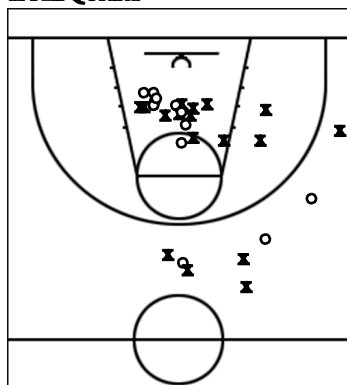

1r i 2n QUART