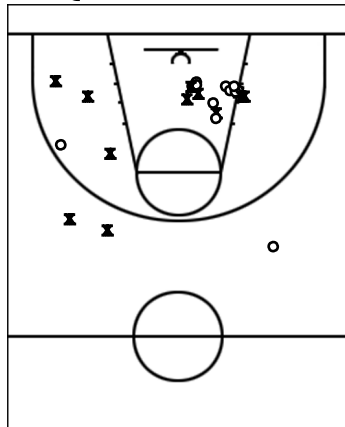

Club Bàsquet Santa Coloma vs Bàsquet Alella (03/11/07)

Estadístiques Club Bàsquet Santa Coloma

Si	Dr	Jugador	Min	Pts	Tirs 2	Tirs 3	Tirs 2c	T.Lliures	Rebots			Taps			Faltes			Val		
									T	RD	RO	As	PR	PP	Fv	Co	Esx		Cm	Re
	4	Ramón Galan	12	6		0/1 0%	2/2 100%	2/2 100%	2	2								1	1	7
	6	Sergio Plaza	15	8			2/5 40%	4/5 80%				1	1	2				1	4	7
*	7	Sergi Garnica	31	12	0/1 0%	0/3 0%	6/7 86%		6	5	1	1	3	1				2		14
*	9	Sergio Montilla	31	16	0/1 0%	2/5 40%	4/4 100%	2/2 100%	7	6	1		4	1	1			2	4	25
*	10	Daniel Hernández	19	17		0/2 0%	5/8 63%	7/8 88%	5	3	2			2				3	5	16
*	11	Àlex López	31	8		0/1 0%	4/5 80%		2	2		7	3					1	5	22
	12	Alberto Torres	6															1		-1
	13	Àngel López	17	1	0/1 0%		0/3 0%	1/2 50%	4	3	1				2			3	1	
*	14	Santi Franquesa	24	2			1/2 50%		7	5	2		2	1	1	1		5	1	5
	15	Juan Rodríguez	14	3		1/7 14%			2	2			1					2		-2
CBS	Equip																			
Total	Club Bàsquet Sa...		200	73	0/3 0%	3/19 16%	24/36 67%	16/19 84%	35	28	7	9	14	7	4	1		21	21	93

Estadístiques Bàsquet Alella

Si	Dr	Jugador	Min	Pts	Tirs 2	Tirs 3	Tirs 2c	T.Lliures	Rebots			Taps			Faltes			Val		
									T	RD	RO	As	PR	PP	Fv	Co	Esx		Cm	Re
*	4	Jesus Corella	31	13		2/8 25%	3/4 75%	1/2 50%				1	1	2				3	2	4
	5	Jose Arjona	14				0/1 0%		1	1								3	1	-2
	6	Marc Vall	26	7		1/5 20%	1/4 25%	2/2 100%	4	4		4	1	4				4	2	3
*	7	Dani Grande	24	13		1/1 100%	4/7 57%	2/5 40%	1	1		2	2	1		1			4	14
*	8	Miquel Perez	31	5	0/2 0%	0/1 0%	2/3 67%	1/1 100%	7	6	1	2	1	1	1	1		3	3	10
*	9	Daniel Giralt	35	6		0/1 0%	2/4 50%	2/2 100%	4	4		2	1					2	2	8
	10	10																		
	11	Victor Velez	3				0/2 0%												1	-1
	12	12																		
*	13	Jordi Costa	14	2			1/1 100%							3				2		-3
	14	Adria Roca																		
	15	Sergi Gil	22	12	0/1 0%	2/5 40%	2/4 50%	2/6 33%	1	1		1		1		2		4	6	3
Bàs	Equip																			
Total	Bàsquet Alella		200	58	0/3 0%	6/21 29%	15/28 54%	10/20 50%	18	17	1	12	5	13	1	4		21	21	36

Carta de Tir Club Bàsquet Santa Coloma

1r i 2n QUART

3r i 4t QUART

TOTAL %

Carta de Tir Bàsquet Alella