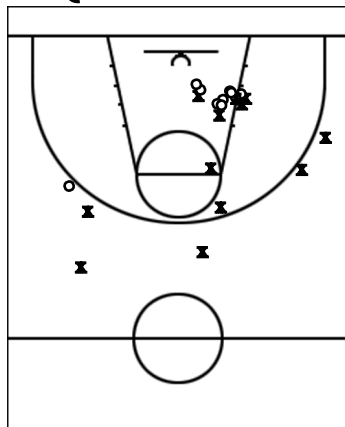

Estadístiques Grupo Ossorio - A.B.B.

Si	Dr	Jugador	Min	Pts	Tirs 2	Tirs 3	Tirs 2c	T.Lliures	Rebots			Taps			Faltes			Val			
									T	RD	RO	As	PR	PP	Fv	Co	Exs		Cm	Re	
	4	Victor Bravo	8				0/1 0%		1	1					2						2
	5	Marc Cuesta																			
*	6	Edu Monterde	27	7	0/1 0%	1/3 33%	1/2 50%	2/3 67%	4	2	2	2	1	2					1	3	9
*	7	Elezar Aloy	29	8		0/3 0%	2/5 40%	4/7 57%	3	1	2		1	3	2				3	5	4
*	8	Francesc Cairo	35	20	1/2 50%	3/10 30%	1/4 25%	7/7 100%	2	1	1	1	5	1					2	7	21
	9	Marc Balaguer	17	9	0/1 0%	1/2 50%	2/3 67%	2/5 40%	3	2	1	1		2					2	3	6
*	10	Alex Medio	21	4		0/1 0%	2/6 33%		6	6		1	2	1		1			2		4
	11	Albert Riera	13	2		0/1 0%		2/2 100%	1	1			2	2					4	1	-1
	14	Jordi Oliveras	4																4		-4
*	15	Ruben Morales	25	11	0/2 0%		5/7 71%	1/2 50%	6	4	2	1	1	2					2	1	11
	23	Marcos Morales	21	17			8/11 73%	1/1 100%	13	11	2								1	2	28
Gru		Equip																			
Total		Grupo Ossorio -...	200	78	1/6 17%	5/20 25%	21/39 54%	19/27 70%	39	29	10	6	12	13	4	1			21	22	80

Carta de Tir Club Bàsquet Santa Coloma

1r i 2n QUART

3r i 4t QUART

TOTAL %

Carta de Tir Grupo Ossorio - A.B.B.