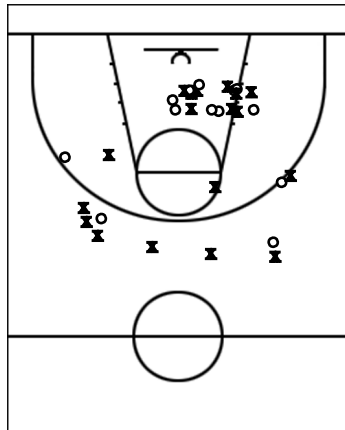

Si	Dr	Jugador	Min	Pts	Tirs 2	Tirs 3	Tirs 2c	T.Lliures	Rebots			Taps			Faltes			Val			
									T	RD	RO	As	PR	PP	Fv	Co	Exs		Cm	Re	
	4	Ramón Galan																			
	5	Guillem Alarcon	9	4			2/3 67%		1		1					1		2	1	4	
	6	Sergio Plaza	16	12	1/2 50%	1/2 50%	1/5 20%	5/6 83%	2	2						2		2	6	7	
*	7	Sergi Garnica	15	4	0/2 0%	0/2 0%	1/5 20%	2/2 100%	1		1								3	1	-5
*	9	Sergio Montilla	35	20	0/1 0%	3/7 43%	4/5 80%	3/4 75%	11	10	1	2	3	1	1				1	5	33
*	10	Daniel Hernández	31	6	1/1 100%	0/1 0%	1/4 25%	2/2 100%	4	3	1	2	2	1					3	1	7
*	11	Àlex López	36	6		0/4 0%	2/5 40%	2/5 40%	4	4		4	2	4					3	5	4
	13	Àngel López	19	4	0/1 0%		2/3 67%	0/2 0%	3	1	2								3	2	2
*	14	Santi Franquesa	17				0/4 0%		2	2		1	4	1		1			1		
	15	Juan Rodríguez	22	8		2/5 40%	1/1 100%		1	1		1	2						4		5
CBS		Equip																			
Total		Club Bàsquet Sa...	200	64	2/7 29%	6/21 29%	14/35 40%	14/21 67%	29	23	6	10	17	11	1	4			22	21	57

Estadístiques Grupo Ossorio - A.B.B.

Si	Dr	Jugador	Min	Pts	Tirs 2	Tirs 3	Tirs 2c	T.Lliures	Rebots			Taps			Faltes			Val			
									T	RD	RO	As	PR	PP	Fv	Co	Exs		Cm	Re	
	4	Victor Bravo	8				0/1 0%		1	1					2						2
	5	Marc Cuesta																			
*	6	Edu Monterde	27	7	0/1 0%	1/3 33%	1/2 50%	2/3 67%	4	2	2	2	1	2					1	3	9
*	7	Elezar Aloy	29	8		0/3 0%	2/5 40%	4/7 57%	3	1	2		1	3	2				3	5	4
*	8	Francesc Cairo	35	20	1/2 50%	3/10 30%	1/4 25%	7/7 100%	2	1	1	1	5	1					2	7	21
	9	Marc Balaguer	17	9	0/1 0%	1/2 50%	2/3 67%	2/5 40%	3	2	1	1		2					2	3	6
*	10	Alex Medio	21	4		0/1 0%	2/6 33%		6	6		1	2	1		1			2		4
	11	Albert Riera	13	2		0/1 0%		2/2 100%	1	1			2	2					4	1	-1
	14	Jordi Oliveras	4																4		-4
*	15	Ruben Morales	25	11	0/2 0%		5/7 71%	1/2 50%	6	4	2	1	1	2					2	1	11
	23	Marcos Morales	21	17			8/11 73%	1/1 100%	13	11	2								1	2	28
Gru		Equip																			
Total		Grupo Ossorio -...	200	78	1/6 17%	5/20 25%	21/39 54%	19/27 70%	39	29	10	6	12	13	4	1			21	22	80

Carta de Tir Club Bàsquet Santa Coloma