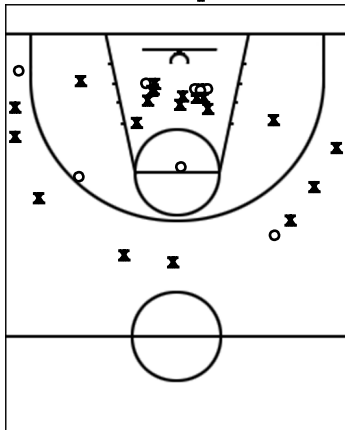

Si	Dr	Jugador	Min	Pts	Tirs 2	Tirs 3	Tirs 2c	T.Lliures	Rebots			Taps			Faltes			Val			
									T	RD	RO	As	PR	PP	Fv	Co	Exs		Cm	Re	
	4	Ramón Galan																			
	5	Guillem Alarcon	9	4			2/3 67%		1		1					1		2	1	4	
	6	Sergio Plaza	16	12	1/2 50%	1/2 50%	1/5 20%	5/6 83%	2	2						2		2	6	7	
*	7	Sergi Garnica	15	4	0/2 0%	0/2 0%	1/5 20%	2/2 100%	1		1								3	1	-5
*	9	Sergio Montilla	35	20	0/1 0%	3/7 43%	4/5 80%	3/4 75%	11	10	1	2	3	1	1				1	5	33
*	10	Daniel Hernández	31	6	1/1 100%	0/1 0%	1/4 25%	2/2 100%	4	3	1	2	2	1					3	1	7
*	11	Àlex López	36	6		0/4 0%	2/5 40%	2/5 40%	4	4		4	2	4					3	5	4
	13	Àngel López	19	4	0/1 0%		2/3 67%	0/2 0%	3	1	2								3	2	2
*	14	Santi Franquesa	17				0/4 0%		2	2		1	4	1		1			1		
	15	Juan Rodríguez	22	8		2/5 40%	1/1 100%		1	1		1	2						4		5
CBS		Equip																			
Total		Club Bàsquet Sa...	200	64	2/7 29%	6/21 29%	14/35 40%	14/21 67%	29	23	6	10	17	11	1	4			22	21	57

Estadístiques Grupo Ossorio - A.B.B.

Si	Dr	Jugador	Min	Pts	Tirs 2	Tirs 3	Tirs 2c	T.Lliures	Rebots			Taps			Faltes			Val			
									T	RD	RO	As	PR	PP	Fv	Co	Exs		Cm	Re	
	4	Victor Bravo	8				0/1 0%		1	1					2						2
	5	Marc Cuesta																			
*	6	Edu Monterde	27	7	0/1 0%	1/3 33%	1/2 50%	2/3 67%	4	2	2	2	1	2					1	3	9
*	7	Elezar Aloy	29	8		0/3 0%	2/5 40%	4/7 57%	3	1	2		1	3	2				3	5	4
*	8	Francesc Cairo	35	20	1/2 50%	3/10 30%	1/4 25%	7/7 100%	2	1	1	1	5	1					2	7	21
	9	Marc Balaguer	17	9	0/1 0%	1/2 50%	2/3 67%	2/5 40%	3	2	1	1		2					2	3	6
*	10	Alex Medio	21	4		0/1 0%	2/6 33%		6	6		1	2	1		1			2		4
	11	Albert Riera	13	2		0/1 0%		2/2 100%	1	1			2	2					4	1	-1
	14	Jordi Oliveras	4																4		-4
*	15	Ruben Morales	25	11	0/2 0%		5/7 71%	1/2 50%	6	4	2	1	1	2					2	1	11
	23	Marcos Morales	21	17			8/11 73%	1/1 100%	13	11	2								1	2	28
Gru		Equip																			
Total		Grupo Ossorio -...	200	78	1/6 17%	5/20 25%	21/39 54%	19/27 70%	39	29	10	6	12	13	4	1			21	22	80

Carta de Tir Club Bàsquet Santa Coloma