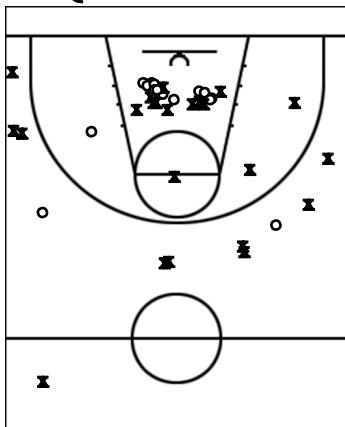

1r i 2n QUART