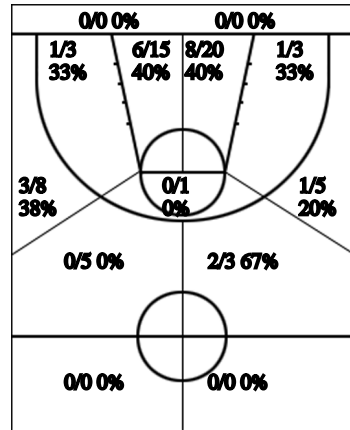

Si	Dr	Jugador	Min	Pts	Tirs 2	Tirs 3	Tirs 2c	T.Lliures	Rebots			Taps			Faltes			Val			
									T	RD	RO	As	PR	PP	Fv	Co	Exs		Cm	Re	
	4	Ramón Galan																			
	5	Guillem Alarcon	9	4			2/3 67%		1		1					1		2	1	4	
	6	Sergio Plaza	16	12	1/2 50%	1/2 50%	1/5 20%	5/6 83%	2	2						2		2	6	7	
*	7	Sergi Garnica	15	4	0/2 0%	0/2 0%	1/5 20%	2/2 100%	1		1								3	1	-5
*	9	Sergio Montilla	35	20	0/1 0%	3/7 43%	4/5 80%	3/4 75%	11	10	1	2	3	1	1				1	5	33
*	10	Daniel Hernández	31	6	1/1 100%	0/1 0%	1/4 25%	2/2 100%	4	3	1	2	2	1					3	1	7
*	11	Àlex López	36	6		0/4 0%	2/5 40%	2/5 40%	4	4		4	2	4					3	5	4
	13	Àngel López	19	4	0/1 0%		2/3 67%	0/2 0%	3	1	2								3	2	2
*	14	Santi Franquesa	17				0/4 0%		2	2		1	4	1		1			1		
	15	Juan Rodríguez	22	8		2/5 40%	1/1 100%		1	1		1	2						4		5
CBS		Equip																			
Total		Club Bàsquet Sa...	200	64	2/7 29%	6/21 29%	14/35 40%	14/21 67%	29	23	6	10	17	11	1	4			22	21	57

Estadístiques Grupo Ossorio - A.B.B.

Si	Dr	Jugador	Min	Pts	Tirs 2	Tirs 3	Tirs 2c	T.Lliures	Rebots			Taps			Faltes			Val			
									T	RD	RO	As	PR	PP	Fv	Co	Exs		Cm	Re	
	4	Victor Bravo	8				0/1 0%		1	1					2						2
	5	Marc Cuesta																			
*	6	Edu Monterde	27	7	0/1 0%	1/3 33%	1/2 50%	2/3 67%	4	2	2	2	1	2					1	3	9
*	7	Elezar Aloy	29	8		0/3 0%	2/5 40%	4/7 57%	3	1	2		1	3	2				3	5	4
*	8	Francesc Cairo	35	20	1/2 50%	3/10 30%	1/4 25%	7/7 100%	2	1	1	1	5	1					2	7	21
	9	Marc Balaguer	17	9	0/1 0%	1/2 50%	2/3 67%	2/5 40%	3	2	1	1		2					2	3	6
*	10	Alex Medio	21	4		0/1 0%	2/6 33%		6	6		1	2	1		1			2		4
	11	Albert Riera	13	2		0/1 0%		2/2 100%	1	1			2	2					4	1	-1
	14	Jordi Oliveras	4																4		-4
*	15	Ruben Morales	25	11	0/2 0%		5/7 71%	1/2 50%	6	4	2	1	1	2					2	1	11
	23	Marcos Morales	21	17			8/11 73%	1/1 100%	13	11	2								1	2	28
Gru		Equip																			
Total		Grupo Ossorio -...	200	78	1/6 17%	5/20 25%	21/39 54%	19/27 70%	39	29	10	6	12	13	4	1			21	22	80

Carta de Tir Club Bàsquet Santa Coloma