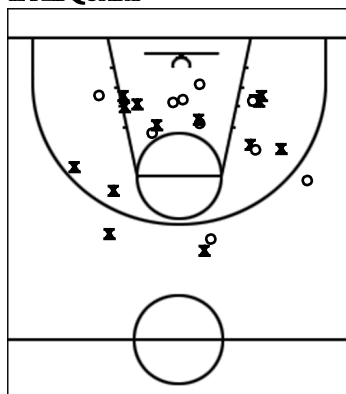

1r i 2n QUART