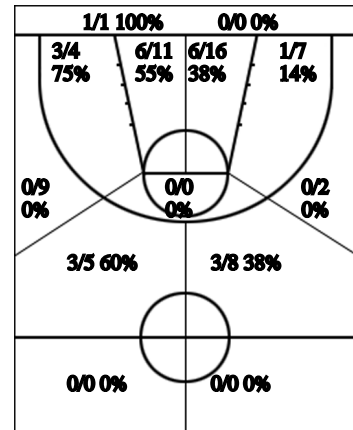

Si	Dr	Jugador	Min	Pts	Tirs 2	Tirs 3	Tirs 2c	T.Lliures	Rebots			Taps			Faltes			Val			
									T	RD	RO	As	PR	PP	Fv	Co	Exx		Cm	Re	
*	4	Guifré Deperay Pu...	35	15	2/3 67%	2/5 40%	2/6 33%	1/2 50%	6	5	1	1					1	2	2	13	
	5	Fernando Moreno V...	15	4		0/1 0%	2/2 100%		1	1		1	2					3	4	8	
	6	Carlos Garcia Mar...																			
*	7	Carles Cobo Guerr...	27	9	1/2 50%	1/3 33%	2/3 67%					1	1	2	1				1	1	6
	8	Pere Soler Vicent...	18	3	0/1 0%	1/5 20%	0/3 0%		2	1	1								2		-5
	9	José Mª Pérez Mar...																			
*	10	Rafael Prats Flaq...	26	7		1/3 33%	2/6 33%		1	1		1	3						2	3	7
	11	Juan Torrejon Gra...																			
	12	Lisard Ruiz Gonza...	18	5	0/2 0%	1/4 25%	1/3 33%		5	4	1								2		1
	13	Carlos Carrasco J...	12	2		0/1 0%	1/1 100%		3	2	1								2		2
*	14	Marc Garuz Mirall...	16		0/1 0%	0/1 0%			2	1	1		4						2	1	3
*	15	Sergio Garcia Ovi...	33	8	1/2 50%	0/1 0%	3/4 75%		11	8	3		1	2		1			2		12
RUB		Equip																			
Total		Cipsa Basket Ru...	200	53	4/11 36%	6/24 25%	13/28 46%	1/2 50%	31	23	8	4	11	4	1	1	1		18	11	47

Estadístiques Sant Josep

Si	Dr	Jugador	Min	Pts	Tirs 2	Tirs 3	Tirs 2c	T.Lliures	Rebots			Taps			Faltes			Val				
									T	RD	RO	As	PR	PP	Fv	Co	Exx		Cm	Re		
	4	PONS M	12	2			0/2 0%	2/2 100%	1	1			1						1	1	2	
	5	MAS A																				
	6	FERNANDEZ J	27	22	4/5 80%	2/3 67%	4/5 80%		5	5											24	
*	7	PUERTA C	26	9	1/4 25%	1/1 100%	1/5 20%	2/3 67%	9	7	2			1						3	14	
	8	LOPEZ M	11		0/1 0%		0/1 0%		1	1				1					2		-4	
*	9	VIA J	12	4		0/1 0%	2/2 100%													1	4	
*	10	VERA J	14	6			2/2 100%	2/2 100%	2	1	1		1						1	2	10	
	11	PRADES M	12	4				4/4 100%												3	7	
*	12	GARCIA F	29	3	1/3 33%	0/2 0%	0/1 0%	1/4 25%												4	5	-4
	13	MAÑES M.	28	11	0/2 0%	2/2 100%	2/4 50%	1/2 50%	1	1									2	3	8	
	14	NOEMENSOGO S	16	2			1/1 100%												1		1	
*	15	OZIGAL S	13	2			1/3 33%		4	2	2								1		3	
Jos		Equip																				
Total		Sant Josep	200	65	6/15 40%	5/9 56%	13/26 50%	12/17 71%	23	18	5		2		1	1			12	18	65	

Carta de Tir Cipsa Basket Rubi A