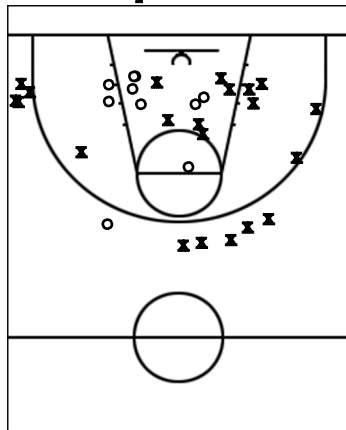

Si	Dr	Jugador	Min	Pts	Tirs 2	Tirs 3	Tirs 2c	T.Lliures	Rebots			Taps			Faltes			Val			
									T	RD	RO	As	PR	PP	Fv	Co	Exx		Cm	Re	
*	4	Guifré Deperay Pu...	35	15	2/3 67%	2/5 40%	2/6 33%	1/2 50%	6	5	1	1					1	2	2	13	
	5	Fernando Moreno V...	15	4		0/1 0%	2/2 100%		1	1		1	2					3	4	8	
	6	Carlos Garcia Mar...																			
*	7	Carles Cobo Guerr...	27	9	1/2 50%	1/3 33%	2/3 67%					1	1	2	1				1	1	6
	8	Pere Soler Vicent...	18	3	0/1 0%	1/5 20%	0/3 0%		2	1	1								2		-5
	9	José Mª Pérez Mar...																			
*	10	Rafael Prats Flaq...	26	7		1/3 33%	2/6 33%		1	1		1	3						2	3	7
	11	Juan Torrejon Gra...																			
	12	Lisard Ruiz Gonza...	18	5	0/2 0%	1/4 25%	1/3 33%		5	4	1								2		1
	13	Carlos Carrasco J...	12	2		0/1 0%	1/1 100%		3	2	1								2		2
*	14	Marc Garuz Mirall...	16		0/1 0%	0/1 0%			2	1	1		4						2	1	3
*	15	Sergio Garcia Ovi...	33	8	1/2 50%	0/1 0%	3/4 75%		11	8	3		1	2		1			2		12
RUB		Equip																			
Total		Cipsa Basket Ru...	200	53	4/11 36%	6/24 25%	13/28 46%	1/2 50%	31	23	8	4	11	4	1	1	1		18	11	47

Estadístiques Sant Josep

Si	Dr	Jugador	Min	Pts	Tirs 2	Tirs 3	Tirs 2c	T.Lliures	Rebots			Taps			Faltes			Val				
									T	RD	RO	As	PR	PP	Fv	Co	Exx		Cm	Re		
	4	PONS M	12	2			0/2 0%	2/2 100%	1	1			1						1	1	2	
	5	MAS A																				
	6	FERNANDEZ J	27	22	4/5 80%	2/3 67%	4/5 80%		5	5											24	
*	7	PUERTA C	26	9	1/4 25%	1/1 100%	1/5 20%	2/3 67%	9	7	2			1						3	14	
	8	LOPEZ M	11		0/1 0%		0/1 0%		1	1				1					2		-4	
*	9	VIA J	12	4		0/1 0%	2/2 100%													1	4	
*	10	VERA J	14	6			2/2 100%	2/2 100%	2	1	1		1						1	2	10	
	11	PRADES M	12	4				4/4 100%												3	7	
*	12	GARCIA F	29	3	1/3 33%	0/2 0%	0/1 0%	1/4 25%												4	5	-4
	13	MAÑES M.	28	11	0/2 0%	2/2 100%	2/4 50%	1/2 50%	1	1									2	3	8	
	14	NOEMENSOGO S	16	2			1/1 100%												1		1	
*	15	OZIGAL S	13	2			1/3 33%		4	2	2								1		3	
Jos		Equip																				
Total		Sant Josep	200	65	6/15 40%	5/9 56%	13/26 50%	12/17 71%	23	18	5		2		1	1			12	18	65	

Carta de Tir Cipsa Basket Rubi A