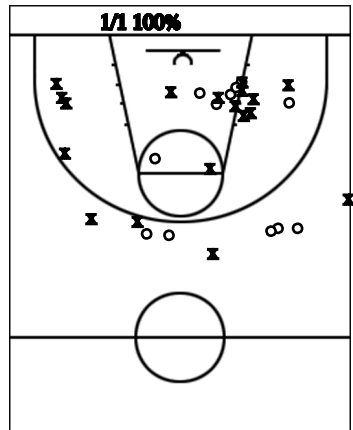

Si	Dr	Jugador	Min	Pts	Tirs 2	Tirs 3	Tirs 2c	T.Lliures	Rebots			Taps			Faltes			Val			
									T	RD	RO	As	PR	PP	Fv	Co	Exx		Cm	Re	
*	4	Guifré Deperay Pu...	35	15	2/3 67%	2/5 40%	2/6 33%	1/2 50%	6	5	1	1					1	2	2	13	
	5	Fernando Moreno V...	15	4		0/1 0%	2/2 100%		1	1		1	2					3	4	8	
	6	Carlos Garcia Mar...																			
*	7	Carles Cobo Guerr...	27	9	1/2 50%	1/3 33%	2/3 67%					1	1	2	1				1	1	6
	8	Pere Soler Vicent...	18	3	0/1 0%	1/5 20%	0/3 0%		2	1	1								2		-5
	9	José Mª Pérez Mar...																			
*	10	Rafael Prats Flaq...	26	7		1/3 33%	2/6 33%		1	1		1	3						2	3	7
	11	Juan Torrejon Gra...																			
	12	Lisard Ruiz Gonza...	18	5	0/2 0%	1/4 25%	1/3 33%		5	4	1								2		1
	13	Carlos Carrasco J...	12	2		0/1 0%	1/1 100%		3	2	1								2		2
*	14	Marc Garuz Mirall...	16		0/1 0%	0/1 0%			2	1	1		4						2	1	3
*	15	Sergio Garcia Ovi...	33	8	1/2 50%	0/1 0%	3/4 75%		11	8	3		1	2		1			2		12
RUB		Equip																			
Total		Cipsa Basket Ru...	200	53	4/11 36%	6/24 25%	13/28 46%	1/2 50%	31	23	8	4	11	4	1	1	1		18	11	47

Estadístiques Sant Josep

Si	Dr	Jugador	Min	Pts	Tirs 2	Tirs 3	Tirs 2c	T.Lliures	Rebots			Taps			Faltes			Val				
									T	RD	RO	As	PR	PP	Fv	Co	Exx		Cm	Re		
	4	PONS M	12	2			0/2 0%	2/2 100%	1	1			1						1	1	2	
	5	MAS A																				
	6	FERNANDEZ J	27	22	4/5 80%	2/3 67%	4/5 80%		5	5											24	
*	7	PUERTA C	26	9	1/4 25%	1/1 100%	1/5 20%	2/3 67%	9	7	2			1						3	14	
	8	LOPEZ M	11		0/1 0%		0/1 0%		1	1				1					2		-4	
*	9	VIA J	12	4		0/1 0%	2/2 100%													1	4	
*	10	VERA J	14	6			2/2 100%	2/2 100%	2	1	1		1						1	2	10	
	11	PRADES M	12	4				4/4 100%												3	7	
*	12	GARCIA F	29	3	1/3 33%	0/2 0%	0/1 0%	1/4 25%												4	5	-4
	13	MAÑES M.	28	11	0/2 0%	2/2 100%	2/4 50%	1/2 50%	1	1									2	3	8	
	14	NOEMENSOGO S	16	2			1/1 100%												1		1	
*	15	OZIGAL S	13	2			1/3 33%		4	2	2								1		3	
Jos		Equip																				
Total		Sant Josep	200	65	6/15 40%	5/9 56%	13/26 50%	12/17 71%	23	18	5		2		1	1			12	18	65	

Carta de Tir Cipsa Basket Rubi A