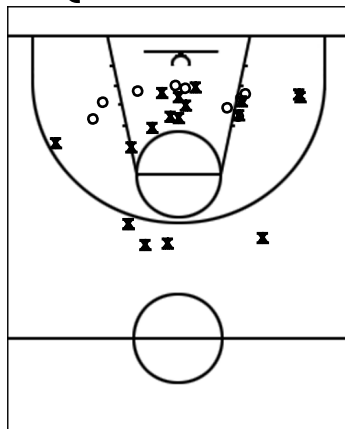

3r i 4t QUART

Carta de Tir C.B. Sta. Coloma