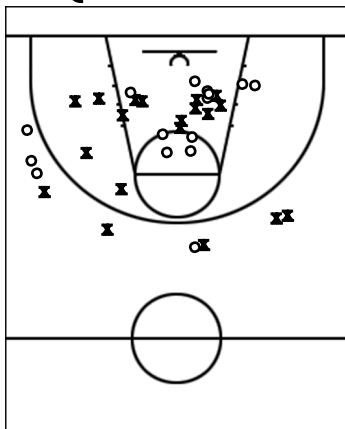

1r i 2n QUART