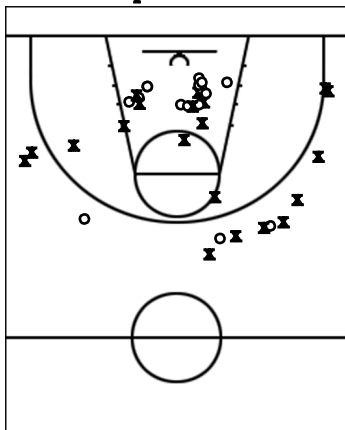

Si	Dr	Jugador	Min	Pts	Tirs 2	Tirs 3	Tirs 2c	T.Lliures	Rebots				Taps				Faltes			Val
									T	RD	RO	As	PR	PP	Fv	Co	Esx	Cm	Re	
	4	Guifré Deperay Pu...	29	14		1/3 33%	4/7 57%	3/3 100%	7	2	5		1	1	1	2		3	5	17
*	5	Fernando Moreno V...	15	3	0/1 0%		1/1 100%	1/2 50%	1	1		2	1					4	2	3
	6	Juan Torrejon Gra...																		
*	7	Carles Cobo Guerr...	34	26	3/4 75%	3/10 30%	3/4 75%	5/5 100%	2	1	1		2					4	4	21
*	8	Pere Soler Vicent...	19	2		0/3 0%	1/4 25%		4	2	2	2		1				2		-1
	10	Rafael Prats Flaq...	25	9	0/1 0%	1/2 50%	3/5 60%		4	3	1			2				1	2	8
	11	Carlos Garcia Mar...																		
*	12	Lisard Ruiz Gonza...	28	9	0/2 0%	0/4 0%	3/5 60%	3/6 50%	5	5		1	2	1				4	3	4
	13	Carlos Carrasco J...	11	2			1/2 50%		3	2	1							1		3
*	14	Marc Garuz Mirall...	12	2			1/2 50%	0/2 0%	2	1	1			3				1	2	-1
	15	Sergio Garcia Ovi...	27	7		1/3 33%	2/4 50%		16	13	3	1	1	1	1			1	3	23
RUB	Equip																			
Total	Cipsa Basket Ru...		200	74	3/8 38%	6/25 24%	19/34 56%	12/18 67%	44	30	14	6	7	9	2	2		21	21	77

Estadístiques C.B. Sta. Coloma

Si	Dr	Jugador	Min	Pts	Tirs 2	Tirs 3	Tirs 2c	T.Lliures	Rebots				Taps				Faltes			Val
									T	RD	RO	As	PR	PP	Fv	Co	Esx	Cm	Re	
*	5	RAMOS J	7				0/1 0%		5	2	3				1			1		2
	6	PLAZA S	16	10	0/2 0%	2/3 67%	1/5 20%	2/2 100%	1		1			1				1	2	4
*	7	GARNICA S	31	5	0/1 0%	0/2 0%	2/7 29%	1/2 50%	1	1								4	2	-5
	8	PULIDO JC	12	2			1/1 100%													2
*	9	MONTILLA S	21	14	3/4 75%	2/3 67%	1/2 50%		3	3				1				2	2	15
*	10	HERNANDEZ D	33	21	1/3 33%	1/3 33%	6/9 67%	4/6 67%	8	6	2							5	7	22
*	11	LOPEZ A	40	13	1/2 50%	0/3 0%	5/9 56%	1/3 33%	6	5	1			2	1			3	4	9
	12	TORRES A																		
	13	LOPEZ A	8	2	0/1 0%			2/2 100%											2	3
	14	FRANQUESA S	25	3			0/1 0%	3/4 75%	7	4	3			1		1		4	2	4
	15	RODRIGUEZ J	7	2		0/2 0%	1/1 100%											1		-1
COL	Equip																	1		-1
Total	C.B. Sta. Colom...		200	72	5/13 38%	5/16 31%	17/36 47%	13/19 68%	31	21	10			4	2	2		22	21	54

Carta de Tir Cipsa Basket Rubi A