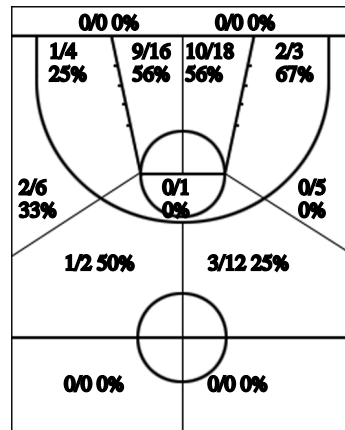

Si	Dr	Jugador	Min	Pts	Tirs 2	Tirs 3	Tirs 2c	T.Lliures	Rebots				Taps				Faltes			Val
									T	RD	RO	As	PR	PP	Fv	Co	Esx	Cm	Re	
	4	Guifré Deperay Pu...	29	14		1/3 33%	4/7 57%	3/3 100%	7	2	5		1	1	1	2		3	5	17
*	5	Fernando Moreno V...	15	3	0/1 0%		1/1 100%	1/2 50%	1	1		2	1					4	2	3
	6	Juan Torrejon Gra...																		
*	7	Carles Cobo Guerr...	34	26	3/4 75%	3/10 30%	3/4 75%	5/5 100%	2	1	1		2					4	4	21
*	8	Pere Soler Vicent...	19	2		0/3 0%	1/4 25%		4	2	2	2		1				2		-1
	10	Rafael Prats Flaq...	25	9	0/1 0%	1/2 50%	3/5 60%		4	3	1			2				1	2	8
	11	Carlos Garcia Mar...																		
*	12	Lisard Ruiz Gonza...	28	9	0/2 0%	0/4 0%	3/5 60%	3/6 50%	5	5		1	2	1				4	3	4
	13	Carlos Carrasco J...	11	2			1/2 50%		3	2	1							1		3
*	14	Marc Garuz Mirall...	12	2			1/2 50%	0/2 0%	2	1	1			3				1	2	-1
	15	Sergio Garcia Ovi...	27	7		1/3 33%	2/4 50%		16	13	3	1	1	1	1			1	3	23
RUB	Equip																			
Total	Cipsa Basket Ru...		200	74	3/8 38%	6/25 24%	19/34 56%	12/18 67%	44	30	14	6	7	9	2	2		21	21	77

Estadístiques C.B. Sta. Coloma

Si	Dr	Jugador	Min	Pts	Tirs 2	Tirs 3	Tirs 2c	T.Lliures	Rebots				Taps				Faltes			Val
									T	RD	RO	As	PR	PP	Fv	Co	Esx	Cm	Re	
*	5	RAMOS J	7				0/1 0%		5	2	3				1			1		2
	6	PLAZA S	16	10	0/2 0%	2/3 67%	1/5 20%	2/2 100%	1		1			1				1	2	4
*	7	GARNICA S	31	5	0/1 0%	0/2 0%	2/7 29%	1/2 50%	1	1								4	2	-5
	8	PULIDO JC	12	2			1/1 100%													2
*	9	MONTILLA S	21	14	3/4 75%	2/3 67%	1/2 50%		3	3				1				2	2	15
*	10	HERNANDEZ D	33	21	1/3 33%	1/3 33%	6/9 67%	4/6 67%	8	6	2							5	7	22
*	11	LOPEZ A	40	13	1/2 50%	0/3 0%	5/9 56%	1/3 33%	6	5	1			2	1			3	4	9
	12	TORRES A																		
	13	LOPEZ A	8	2	0/1 0%			2/2 100%											2	3
	14	FRANQUESA S	25	3			0/1 0%	3/4 75%	7	4	3			1		1		4	2	4
	15	RODRIGUEZ J	7	2		0/2 0%	1/1 100%											1		-1
COL	Equip																	1		-1
Total	C.B. Sta. Colom...		200	72	5/13 38%	5/16 31%	17/36 47%	13/19 68%	31	21	10			4	2	2		22	21	54

Carta de Tir Cipsa Basket Rubi A