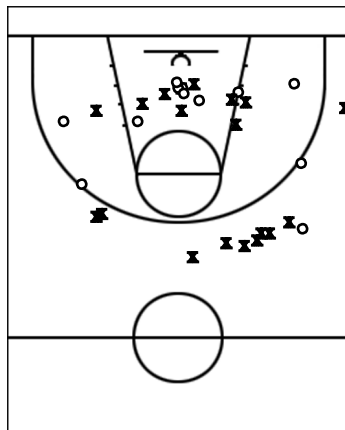

Si	Dr	Jugador	Min	Pts	Tirs 2	Tirs 3	Tirs 2c	T.Lliures	Rebots				Taps				Faltes			Val
									T	RD	RO	As	PR	PP	Fv	Co	Esx	Cm	Re	
	4	Guifré Deperay Pu...	29	14		1/3 33%	4/7 57%	3/3 100%	7	2	5		1	1	1	2		3	5	17
*	5	Fernando Moreno V...	15	3	0/1 0%		1/1 100%	1/2 50%	1	1		2	1					4	2	3
	6	Juan Torrejon Gra...																		
*	7	Carles Cobo Guerr...	34	26	3/4 75%	3/10 30%	3/4 75%	5/5 100%	2	1	1		2					4	4	21
*	8	Pere Soler Vicent...	19	2		0/3 0%	1/4 25%		4	2	2	2		1				2		-1
	10	Rafael Prats Flaq...	25	9	0/1 0%	1/2 50%	3/5 60%		4	3	1			2				1	2	8
	11	Carlos Garcia Mar...																		
*	12	Lisard Ruiz Gonza...	28	9	0/2 0%	0/4 0%	3/5 60%	3/6 50%	5	5		1	2	1				4	3	4
	13	Carlos Carrasco J...	11	2			1/2 50%		3	2	1							1		3
*	14	Marc Garuz Mirall...	12	2			1/2 50%	0/2 0%	2	1	1			3				1	2	-1
	15	Sergio Garcia Ovi...	27	7		1/3 33%	2/4 50%		16	13	3	1	1	1	1			1	3	23
RUB	Equip																			
Total	Cipsa Basket Ru...		200	74	3/8 38%	6/25 24%	19/34 56%	12/18 67%	44	30	14	6	7	9	2	2		21	21	77

Estadístiques C.B. Sta. Coloma

Si	Dr	Jugador	Min	Pts	Tirs 2	Tirs 3	Tirs 2c	T.Lliures	Rebots				Taps				Faltes			Val
									T	RD	RO	As	PR	PP	Fv	Co	Esx	Cm	Re	
*	5	RAMOS J	7				0/1 0%		5	2	3				1			1		2
	6	PLAZA S	16	10	0/2 0%	2/3 67%	1/5 20%	2/2 100%	1		1			1				1	2	4
*	7	GARNICA S	31	5	0/1 0%	0/2 0%	2/7 29%	1/2 50%	1	1								4	2	-5
	8	PULIDO JC	12	2			1/1 100%													2
*	9	MONTILLA S	21	14	3/4 75%	2/3 67%	1/2 50%		3	3				1				2	2	15
*	10	HERNANDEZ D	33	21	1/3 33%	1/3 33%	6/9 67%	4/6 67%	8	6	2							5	7	22
*	11	LOPEZ A	40	13	1/2 50%	0/3 0%	5/9 56%	1/3 33%	6	5	1			2	1			3	4	9
	12	TORRES A																		
	13	LOPEZ A	8	2	0/1 0%			2/2 100%											2	3
	14	FRANQUESA S	25	3			0/1 0%	3/4 75%	7	4	3			1		1		4	2	4
	15	RODRIGUEZ J	7	2		0/2 0%	1/1 100%											1		-1
COL	Equip																	1		-1
Total	C.B. Sta. Colom...		200	72	5/13 38%	5/16 31%	17/36 47%	13/19 68%	31	21	10			4	2	2		22	21	54

Carta de Tir Cipsa Basket Rubi A