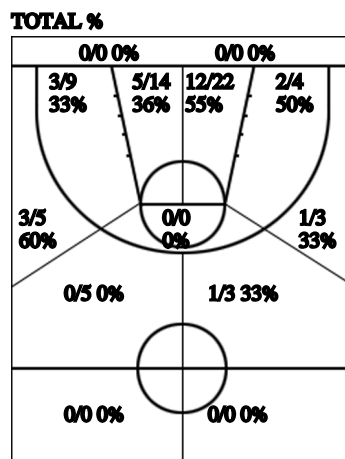

3r i 4t QUART

Carta de Tir C.B. Sta. Coloma