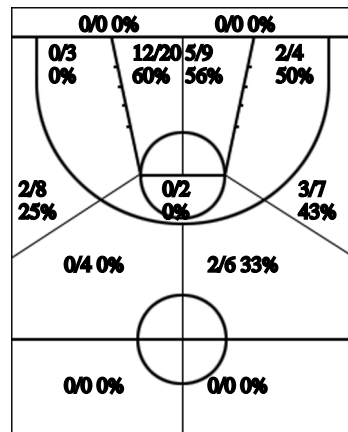

Estadístiques Nazaret-Over Giramon

Si	Dr	Jugador	Min	Pts	Tirs 2	Tirs 3	Tirs 2c	T.Lliures	Rebots			Taps			Faltes			Val		
									T	RD	RO	As	PR	PP	Fv	Co	Ex		Cm	Re
*	4	DANI LAFARGA	35	2			1/3 33%		1	1		1	2			1		2	1	2
	5	ARTUR GRAU																		
*	6	FRANCESC PASCAL	35	20	1/3 33%	1/8 13%	6/8 75%	3/3 100%	6	3	3	1	1	1				2	4	18
*	7	MARC FULQUET	32	14	0/1 0%	4/7 57%	1/1 100%		2	2			2					2		12
	8	JORDI GIMENEZ	5	2			1/1 100%													2
	10	LLUIS CODINA																		
	12	ROGER ALMUNI	13	2			1/2 50%		4	4								2	7	
	14	SERGI MENENDEZ	9	2	0/1 0%	0/2 0%	1/1 100%		1	1				1				1		
	21	ALBERT VILLALAIN																		
*	23	JOSE MIRANDA	31	21	2/3 67%	2/6 33%	3/7 43%	5/6 83%	7	3	4	1	1	1	1			2	4	22
	24	CARLES PEDREÑO																		
*	30	PEDRO CUESTA	40	21	1/4 25%	1/3 33%	3/7 43%	10/15 67%	12	10	2	1	1	3	1			4	12	27
Naz		Equip																		
Total		Nazaret-Over Gi...	200	84	4/12 33%	8/26 31%	17/30 57%	18/24 75%	33	24	9	4	7	6	2	1		12	24	90

Carta de Tir Cipsa Basket Rubi A