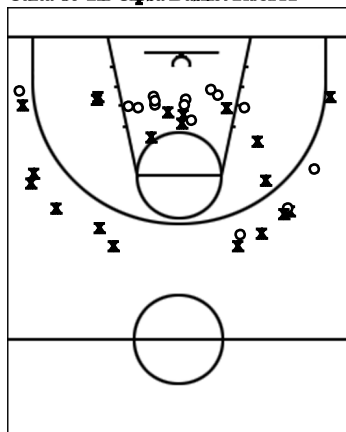

Estadístiques Nazaret-Over Giramon

Si	Dr	Jugador	Min	Pts	Tirs 2	Tirs 3	Tirs 2c	T.Lliures	Rebots			Taps			Faltes			Val		
									T	RD	RO	As	PR	PP	Fv	Co	Ex		Cm	Re
*	4	DANI LAFARGA	35	2			1/3 33%		1	1		1	2			1		2	1	2
	5	ARTUR GRAU																		
*	6	FRANCESC PASCAL	35	20	1/3 33%	1/8 13%	6/8 75%	3/3 100%	6	3	3	1	1	1				2	4	18
*	7	MARC FULQUET	32	14	0/1 0%	4/7 57%	1/1 100%		2	2			2					2		12
	8	JORDI GIMENEZ	5	2			1/1 100%													2
	10	LLUIS CODINA																		
	12	ROGER ALMUNI	13	2			1/2 50%		4	4								2	7	
	14	SERGI MENENDEZ	9	2	0/1 0%	0/2 0%	1/1 100%		1	1				1				1		
	21	ALBERT VILLALAIN																		
*	23	JOSE MIRANDA	31	21	2/3 67%	2/6 33%	3/7 43%	5/6 83%	7	3	4	1	1	1	1			2	4	22
	24	CARLES PEDREÑO																		
*	30	PEDRO CUESTA	40	21	1/4 25%	1/3 33%	3/7 43%	10/15 67%	12	10	2	1	1	3	1			4	12	27
Naz		Equip																		
Total		Nazaret-Over Gi...	200	84	4/12 33%	8/26 31%	17/30 57%	18/24 75%	33	24	9	4	7	6	2	1		12	24	90

Carta de Tir Cipsa Basket Rubi A