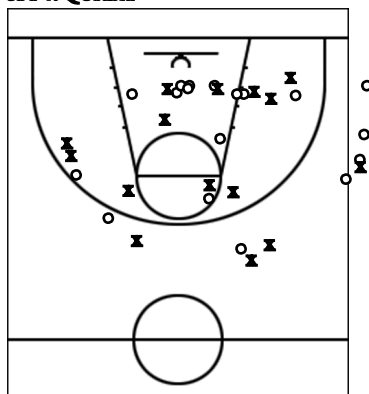

3r i 4t QUART