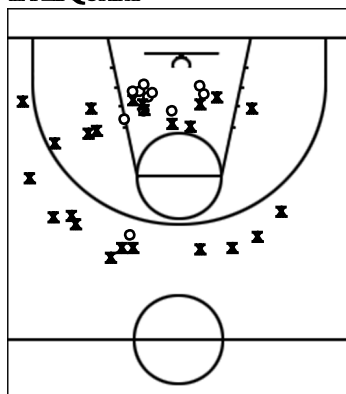

1r i 2n QUART