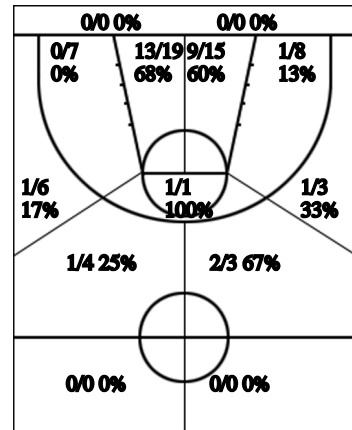

Estadístiques Rebasca Salt A

Si	Dr	Jugador	Min	Pts	Tirs 2	Tirs 3	Tirs 2c	T.Lliures	Rebots			Taps			Faltes			Val		
									T	RD	RO	As	PR	PP	Fv	Co	Ex		Cm	Re
*	4	DAVID GIRGAS	13															1		-1
	5	JORDI BARRIS	34	10			4/8 50%	2/5 40%	5	5				3	1			4	4	10
	6	ROGER OLIVA																		
*	7	JORDI JULIA	1																	
	8	RAFA FEXAS	12	2			0/1 0%	2/4 50%	1		1				1			2	2	-1
	9	JORDI SUBILS	23	5	0/1 0%	1/3 33%	1/2 50%		2	1	1		1					1	1	4
*	10	JORDI SERRA	28	19	1/1 100%	5/10 50%	1/1 100%						1	1				3	1	12
	11	BERNAT PONS	27	9	0/1 0%	2/9 22%	1/1 100%	1/2 50%	1	1			1	1				1	2	2
*	12	MARC BUSQUETS	23		0/4 0%	0/4 0%			2	2			1					4	6	-3
	13	MARC COSTA	13	4			0/2 0%	4/4 100%	1	1					1			2	3	3
	14	ALBERT ESTARRIOLA	10		0/2 0%		0/2 0%		1		1				1			5	2	-5
*	15	JOAN BUSQUETS	16	3		0/1 0%	1/1 100%	1/2 50%	2	1	1							4	1	
SAL	Equip												1							-1
Total	Rebasca Salt A		200	52	1/9 11%	8/27 30%	8/18 44%	10/17 59%	15	11	4		4	3	4	3		27	22	20

Carta de Tir Cipsa Basket Rubi A