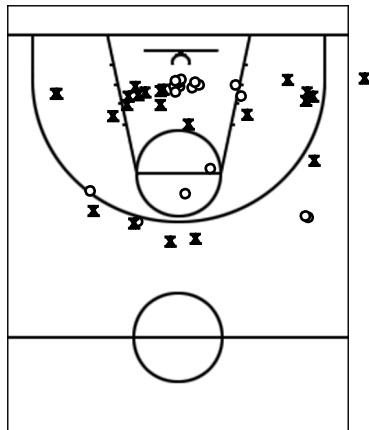

Estadístiques Rebasca Salt A

Si	Dr	Jugador	Min	Pts	Tirs 2	Tirs 3	Tirs 2c	T.Lliures	Rebots			Taps			Faltes			Val		
									T	RD	RO	As	PR	PP	Fv	Co	Ex		Cm	Re
*	4	DAVID GIRGAS	13															1		-1
	5	JORDI BARRIS	34	10			4/8 50%	2/5 40%	5	5				3	1			4	4	10
	6	ROGER OLIVA																		
*	7	JORDI JULIA	1																	
	8	RAFA FEXAS	12	2			0/1 0%	2/4 50%	1		1				1			2	2	-1
	9	JORDI SUBILS	23	5	0/1 0%	1/3 33%	1/2 50%		2	1	1		1					1	1	4
*	10	JORDI SERRA	28	19	1/1 100%	5/10 50%	1/1 100%						1	1				3	1	12
	11	BERNAT PONS	27	9	0/1 0%	2/9 22%	1/1 100%	1/2 50%	1	1			1	1				1	2	2
*	12	MARC BUSQUETS	23		0/4 0%	0/4 0%			2	2			1					4	6	-3
	13	MARC COSTA	13	4			0/2 0%	4/4 100%	1	1					1			2	3	3
	14	ALBERT ESTARRIOLA	10		0/2 0%		0/2 0%		1		1				1			5	2	-5
*	15	JOAN BUSQUETS	16	3		0/1 0%	1/1 100%	1/2 50%	2	1	1							4	1	
SAL	Equip												1							-1
Total	Rebasca Salt A		200	52	1/9 11%	8/27 30%	8/18 44%	10/17 59%	15	11	4		4	3	4	3		27	22	20

Carta de Tir Cipsa Basket Rubi A