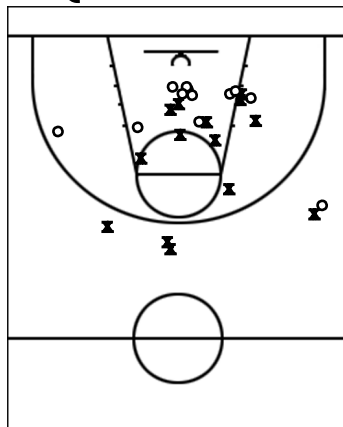

Estadístiques CB Ripollet A

Si	Dr	Jugador	Min	Pts	Tirs 2	Tirs 3	Tirs 2c	T.Lliures	Rebots			Taps			Faltes					
									T	RD	RO	As	PR	PP	Fv	Co	Esx	Cm	Re	Val
	4	SERGI RUIZ	30	9	0/2 0%	0/4 0%	1/2 50%	7/8 88%	3	3		2	2					5	5	4
*	5	MANUEL ALVAREZ	10				0/1 0%		3	2	1		1					2		-1
	6	ANTONIO QUIROS																		
*	7	ALBERT PUJOL	36	12		1/2 50%	2/4 50%	5/9 56%	4	3	1		1		1			3	5	11
	8	LUIS C. SANTANA																		
*	9	ALBERTO FERNANDEZ	32	14			6/11 55%	2/4 50%	7	5	2	1							3	18
	10	PAU ANDREU	17	7			2/2 100%	3/6 50%	9	7	2	1						4	3	13
*	12	LISARD TERMENS	23	10		1/3 33%	2/4 50%	3/3 100%	5	4	1	1						5	5	12
*	13	ARTUR MAGRIÑA	24	7	1/2 50%	1/2 50%	0/1 0%	2/3 67%	1		1		2					1	3	4
	14	XAVIER ESPIGA	18	12	0/1 0%	0/1 0%	5/7 71%	2/2 100%	4	2	2				1			3	2	10
	15	OSCAR SANTOS	10	2			1/2 50%		2	1	1							3	1	1
	18	PABLO JIMON																		
RI		Equip																		
Total		CB Ripollet A	200	73	1/5 20%	3/12 25%	19/34 56%	24/35 69%	38	27	11	5	1	5	2			26	27	72

Carta de Tir Cipsa Basket Rubi A

1r i 2n QUART

3r i 4t QUART

TOTAL %

Carta de Tir CB Ripollet A