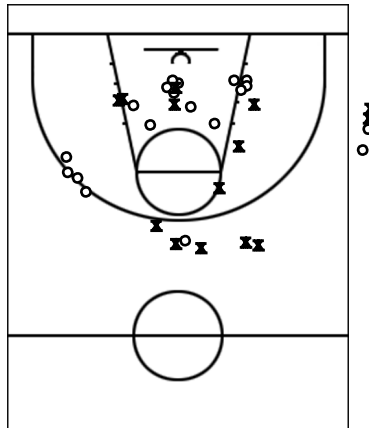

Estadístiques CB Ripollet A

Si	Dr	Jugador	Min	Pts	Tirs 2	Tirs 3	Tirs 2c	T.Lliures	Rebots			Taps			Faltes					
									T	RD	RO	As	PR	PP	Fv	Co	Esx	Cm	Re	Val
	4	SERGI RUIZ	30	9	0/2 0%	0/4 0%	1/2 50%	7/8 88%	3	3		2	2					5	5	4
*	5	MANUEL ALVAREZ	10				0/1 0%		3	2	1		1					2		-1
	6	ANTONIO QUIROS																		
*	7	ALBERT PUJOL	36	12		1/2 50%	2/4 50%	5/9 56%	4	3	1		1		1			3	5	11
	8	LUIS C. SANTANA																		
*	9	ALBERTO FERNANDEZ	32	14			6/11 55%	2/4 50%	7	5	2	1							3	18
	10	PAU ANDREU	17	7			2/2 100%	3/6 50%	9	7	2	1						4	3	13
*	12	LISARD TERMENS	23	10		1/3 33%	2/4 50%	3/3 100%	5	4	1	1						5	5	12
*	13	ARTUR MAGRIÑA	24	7	1/2 50%	1/2 50%	0/1 0%	2/3 67%	1		1		2					1	3	4
	14	XAVIER ESPIGA	18	12	0/1 0%	0/1 0%	5/7 71%	2/2 100%	4	2	2				1			3	2	10
	15	OSCAR SANTOS	10	2			1/2 50%		2	1	1							3	1	1
	18	PABLO JIMON																		
RI		Equip																		
Total		CB Ripollet A	200	73	1/5 20%	3/12 25%	19/34 56%	24/35 69%	38	27	11	5	1	5	2			26	27	72

Carta de Tir Cipsa Basket Rubi A