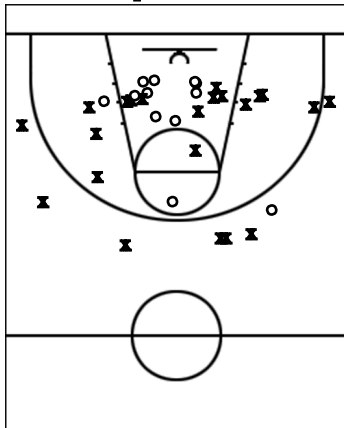

Estadístiques CB Ripollet A

Si	Dr	Jugador	Min	Pts	Tirs 2	Tirs 3	Tirs 2c	T.Lliures	Rebots			Taps			Faltes					
									T	RD	RO	As	PR	PP	Fv	Co	Esx	Cm	Re	Val
	4	SERGI RUIZ	30	9	0/2 0%	0/4 0%	1/2 50%	7/8 88%	3	3		2	2					5	5	4
*	5	MANUEL ALVAREZ	10				0/1 0%		3	2	1		1					2		-1
	6	ANTONIO QUIROS																		
*	7	ALBERT PUJOL	36	12		1/2 50%	2/4 50%	5/9 56%	4	3	1		1		1			3	5	11
	8	LUIS C. SANTANA																		
*	9	ALBERTO FERNANDEZ	32	14			6/11 55%	2/4 50%	7	5	2	1							3	18
	10	PAU ANDREU	17	7			2/2 100%	3/6 50%	9	7	2	1						4	3	13
*	12	LISARD TERMENS	23	10		1/3 33%	2/4 50%	3/3 100%	5	4	1	1						5	5	12
*	13	ARTUR MAGRIÑA	24	7	1/2 50%	1/2 50%	0/1 0%	2/3 67%	1		1		2					1	3	4
	14	XAVIER ESPIGA	18	12	0/1 0%	0/1 0%	5/7 71%	2/2 100%	4	2	2				1			3	2	10
	15	OSCAR SANTOS	10	2			1/2 50%		2	1	1							3	1	1
	18	PABLO JIMON																		
RI		Equip																		
Total		CB Ripollet A	200	73	1/5 20%	3/12 25%	19/34 56%	24/35 69%	38	27	11	5	1	5	2			26	27	72

Carta de Tir Cipsa Basket Rubi A