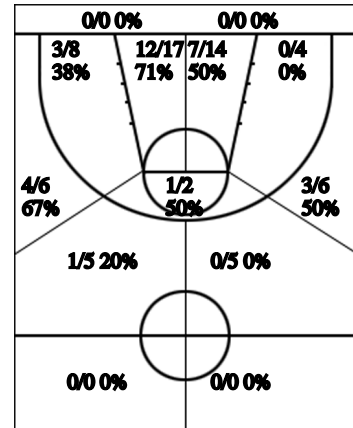

Estadístiques CB Ripollet A

Si	Dr	Jugador	Min	Pts	Tirs 2	Tirs 3	Tirs 2c	T.Lliures	Rebots			Taps			Faltes					
									T	RD	RO	As	PR	PP	Fv	Co	Esx	Cm	Re	Val
	4	SERGI RUIZ	30	9	0/2 0%	0/4 0%	1/2 50%	7/8 88%	3	3		2	2					5	5	4
*	5	MANUEL ALVAREZ	10				0/1 0%		3	2	1		1					2		-1
	6	ANTONIO QUIROS																		
*	7	ALBERT PUJOL	36	12		1/2 50%	2/4 50%	5/9 56%	4	3	1		1		1			3	5	11
	8	LUIS C. SANTANA																		
*	9	ALBERTO FERNANDEZ	32	14			6/11 55%	2/4 50%	7	5	2	1							3	18
	10	PAU ANDREU	17	7			2/2 100%	3/6 50%	9	7	2	1						4	3	13
*	12	LISARD TERMENS	23	10		1/3 33%	2/4 50%	3/3 100%	5	4	1	1						5	5	12
*	13	ARTUR MAGRIÑA	24	7	1/2 50%	1/2 50%	0/1 0%	2/3 67%	1		1		2					1	3	4
	14	XAVIER ESPIGA	18	12	0/1 0%	0/1 0%	5/7 71%	2/2 100%	4	2	2				1			3	2	10
	15	OSCAR SANTOS	10	2			1/2 50%		2	1	1							3	1	1
	18	PABLO JIMON																		
RI		Equip																		
Total		CB Ripollet A	200	73	1/5 20%	3/12 25%	19/34 56%	24/35 69%	38	27	11	5	1	5	2			26	27	72

Carta de Tir Cipsa Basket Rubi A