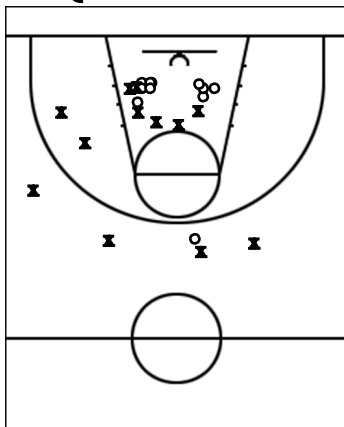

1r i 2n QUART