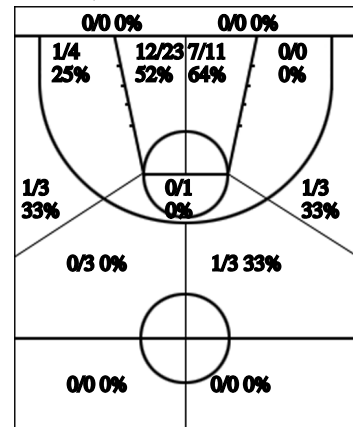

Estadístiques CB Ripollet A

Si	Dr	Jugador	Min	Pts	Tirs 2	Tirs 3	Tirs 2c	T.Lliures	Rebots			Taps			Faltes					
									T	RD	RO	As	PR	PP	Fv	Co	Esx	Cm	Re	Val
	4	SERGI RUIZ	30	9	0/2 0%	0/4 0%	1/2 50%	7/8 88%	3	3		2	2					5	5	4
*	5	MANUEL ALVAREZ	10				0/1 0%		3	2	1		1					2		-1
	6	ANTONIO QUIROS																		
*	7	ALBERT PUJOL	36	12		1/2 50%	2/4 50%	5/9 56%	4	3	1		1		1			3	5	11
	8	LUIS C. SANTANA																		
*	9	ALBERTO FERNANDEZ	32	14			6/11 55%	2/4 50%	7	5	2	1							3	18
	10	PAU ANDREU	17	7			2/2 100%	3/6 50%	9	7	2	1						4	3	13
*	12	LISARD TERMENS	23	10		1/3 33%	2/4 50%	3/3 100%	5	4	1	1						5	5	12
*	13	ARTUR MAGRIÑA	24	7	1/2 50%	1/2 50%	0/1 0%	2/3 67%	1		1		2					1	3	4
	14	XAVIER ESPIGA	18	12	0/1 0%	0/1 0%	5/7 71%	2/2 100%	4	2	2				1			3	2	10
	15	OSCAR SANTOS	10	2			1/2 50%		2	1	1							3	1	1
	18	PABLO JIMON																		
RI		Equip																		
Total		CB Ripollet A	200	73	1/5 20%	3/12 25%	19/34 56%	24/35 69%	38	27	11	5	1	5	2			26	27	72

Carta de Tir Cipsa Basket Rubi A

1r i 2n QUART

3r i 4t QUART

TOTAL %

Carta de Tir CB Ripollet A