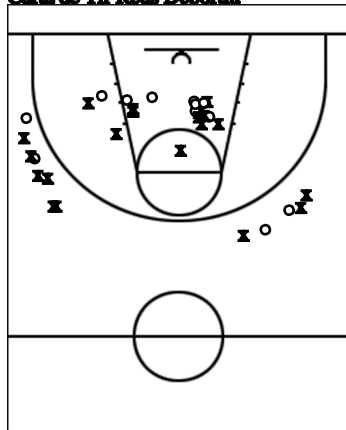

Reus Deportiu vs Sagrada Familia Claror (21/12/07)

Estadístiques Reus Deportiu

Si	Dr	Jugador	Min	Pts	Tirs 2	Tirs 3	Tirs 2c	T.Lliures	Rebots			Taps			Faltes					
									T	RD	RO	As	PR	PP	Fv	Co	Exs	Cm	Re	Val
	4	ALBERT PONS																		
*	5	ISAAC SEPULVEDA	38	10		3/6 50%	0/1 0%	1/2 50%	3	3				1		2	2	2	5	
*	6	JAVIER AVILES	35	16	1/2 50%	2/7 29%	2/2 100%	4/6 67%	4	4		1	2	3			4	5	13	
*	7	NGONOU	39	12	0/3 0%	1/2 50%	3/6 50%	3/4 75%	12	7	5	2	1	2		2	1	2	16	
	8	BORJA SERRA	9									2	1	1	1	1	2			
	9	CABRE																		
*	10	SERGIO LOU	38	5		1/9 11%	0/1 0%	2/4 50%	6	5	1	2	1	3			4	6	2	
	11	ISUE HERNANDEZ	7									1		1				1	-1	
	12	VICTOR RUIZ	7			0/2 0%														
	13	MARIO MARTINEZ	10	2		0/1 0%	1/1 100%										1			
*	15	DIABY	42	23	2/3 67%		6/14 43%	7/11 64%	13	5	8			2				6	27	
Reu		Equip											1						-1	
Total		Reus Deportiu	225	68	3/8 38%	7/27 26%	12/25 48%	17/27 63%	38	24	14	8	5	14	1	5		14	22	61

Estadístiques Sagrada Familia Claror

Si	Dr	Jugador	Min	Pts	Tirs 2	Tirs 3	Tirs 2c	T.Lliures	Rebots			Taps			Faltes					
									T	RD	RO	As	PR	PP	Fv	Co	Exs	Cm	Re	Val
*	4	CARLOS ACEDO	34	14	1/2 50%	0/3 0%	6/11 55%		10	6	4	2	1		2			1		19
	5	PAU GIL	23	4		0/1 0%	2/3 67%	0/1 0%	3	2	1		1					2	2	5
	6	ADRIA JANE	10			0/2 0%			1	1				1	1			1		-2
*	7	GUILLEM ALBIÑANA	24	7	1/3 33%	1/2 50%	1/2 50%		2	2		1	2					2		6
	8	PAU ROS																		
*	9	ORIOL ROS	16				0/3 0%		1		1		1	1				2	1	-3
*	10	IGNASI JORDAN	40	19	2/5 40%	0/7 0%	7/11 64%	1/1 100%	7	5	2	3	1	3	2			3	4	16
	11	XAVI CAMPILLO																		
	12	ADRIA VAZQUEZ																		
	13	FELIPE RODRIGUEZ	11	5			2/3 67%	1/1 100%	5	1	4			1		1		4	1	4
	14	RAUL OTERO	29	8	0/2 0%		4/9 44%		4	2	2	2	2	1				4	1	5
*	15	BORJA PASCUAL	38	16	2/4 50%	1/6 17%	3/3 100%	3/3 100%	5	4	1		2					3	5	18
Sag		Equip																		
Total		Sagrada Familia...	225	73	6/16 38%	2/21 10%	25/45 56%	5/6 83%	38	23	15	8	10	7	5	1		22	14	68

Carta de Tir Reus Deportiu