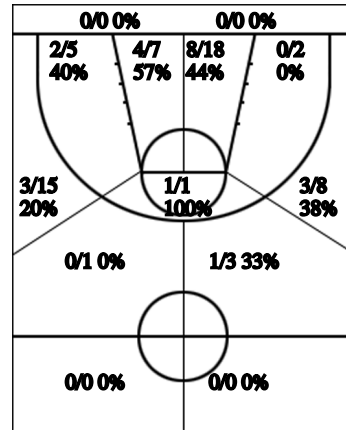

Reus Deportiu vs Sagrada Familia Claror (21/12/07)

Estadístiques Reus Deportiu

Si	Dr	Jugador	Min	Pts	Tirs 2	Tirs 3	Tirs 2c	T.Lliures	Rebots			Taps			Faltes					
									T	RD	RO	As	PR	PP	Fv	Co	Exs	Cm	Re	Val
	4	ALBERT PONS																		
*	5	ISAAC SEPULVEDA	38	10		3/6 50%	0/1 0%	1/2 50%	3	3				1		2	2	2	5	
*	6	JAVIER AVILES	35	16	1/2 50%	2/7 29%	2/2 100%	4/6 67%	4	4		1	2	3			4	5	13	
*	7	NGONOU	39	12	0/3 0%	1/2 50%	3/6 50%	3/4 75%	12	7	5	2	1	2		2	1	2	16	
	8	BORJA SERRA	9									2	1	1	1	1	2			
	9	CABRE																		
*	10	SERGIO LOU	38	5		1/9 11%	0/1 0%	2/4 50%	6	5	1	2	1	3			4	6	2	
	11	ISUE HERNANDEZ	7									1		1				1	-1	
	12	VICTOR RUIZ	7			0/2 0%														
	13	MARIO MARTINEZ	10	2		0/1 0%	1/1 100%										1			
*	15	DIABY	42	23	2/3 67%		6/14 43%	7/11 64%	13	5	8			2				6	27	
Reu		Equip											1						-1	
Total		Reus Deportiu	225	68	3/8 38%	7/27 26%	12/25 48%	17/27 63%	38	24	14	8	5	14	1	5		14	22	61

Estadístiques Sagrada Familia Claror

Si	Dr	Jugador	Min	Pts	Tirs 2	Tirs 3	Tirs 2c	T.Lliures	Rebots			Taps			Faltes					
									T	RD	RO	As	PR	PP	Fv	Co	Exs	Cm	Re	Val
*	4	CARLOS ACEDO	34	14	1/2 50%	0/3 0%	6/11 55%		10	6	4	2	1		2			1		19
	5	PAU GIL	23	4		0/1 0%	2/3 67%	0/1 0%	3	2	1		1					2	2	5
	6	ADRIA JANE	10			0/2 0%			1	1				1	1			1		-2
*	7	GUILLEM ALBIÑANA	24	7	1/3 33%	1/2 50%	1/2 50%		2	2		1	2					2		6
	8	PAU ROS																		
*	9	ORIOL ROS	16				0/3 0%		1		1		1	1				2	1	-3
*	10	IGNASI JORDAN	40	19	2/5 40%	0/7 0%	7/11 64%	1/1 100%	7	5	2	3	1	3	2			3	4	16
	11	XAVI CAMPILLO																		
	12	ADRIA VAZQUEZ																		
	13	FELIPE RODRIGUEZ	11	5			2/3 67%	1/1 100%	5	1	4			1		1		4	1	4
	14	RAUL OTERO	29	8	0/2 0%		4/9 44%		4	2	2	2	2	1				4	1	5
*	15	BORJA PASCUAL	38	16	2/4 50%	1/6 17%	3/3 100%	3/3 100%	5	4	1		2					3	5	18
Sag		Equip																		
Total		Sagrada Familia...	225	73	6/16 38%	2/21 10%	25/45 56%	5/6 83%	38	23	15	8	10	7	5	1		22	14	68

Carta de Tir Reus Deportiu