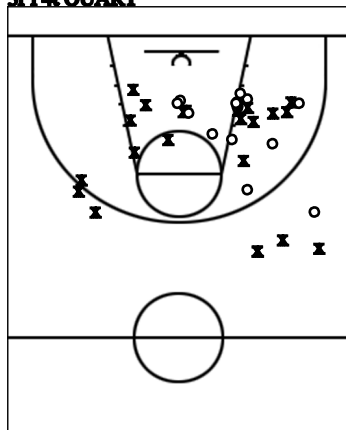

3r i 4n QUART