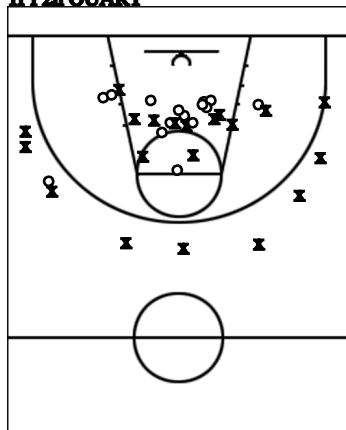

1r i 2n QUART