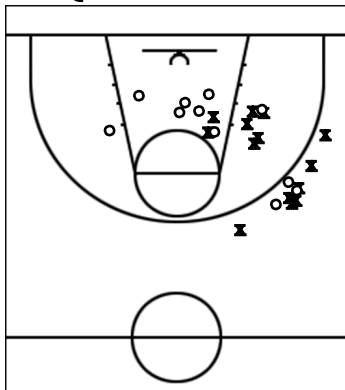

1r i 2n QUART