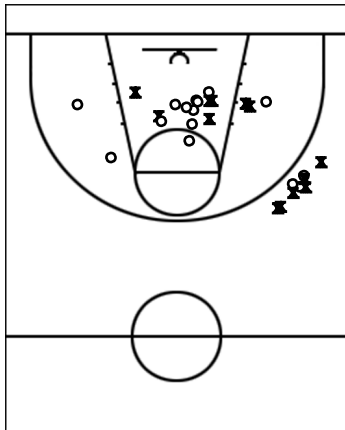

ZAMAR 2000 REUS PLOMS vs JB TERRASSA (12/02/04)

Estatístiques ZAMAR 2000 REUS PLOMS

Si	Dr	Jugador	Min	Pts	Tirs 2	Tirs 3	Tirs 2c	T.Lliures	Rebots					Taps			Faltes		Val		
									T	RD	RO	As	PR	PP	Fv	Co	Esx	Cm		Re	
*	4	GALCHERAN	15	2		0/1 0%	1/1 100%		6	4	2	1		1					4	3	
	6	PUEYO																			
	7	DAROCA	22	4	1/1 100%	0/1 0%	0/2 0%	2/2 100%	3	3		1							2	1	4
*	8	ADSERA	32	7	0/1 0%	1/4 25%	2/2 100%		1	1		1	1	5					1	2	2
	9	DOMINGO	25	6	0/1 0%	0/5 0%	3/3 100%	0/4 0%	7	3	4	1	1	1		1			2	3	4
*	10	SEDO	21	9		0/2 0%	4/5 80%	1/4 25%	3	2	1	1	1	1	1					3	11
	11	SANS																			
	12	MARTINEZ	10			0/3 0%	0/1 0%		1	1		1							2	-4	
*	13	DOMINGUEZ	20	8	1/1 100%		2/4 50%	2/2 100%	6	5	1			1					2	1	10
*	14	FOLCH	32	19	2/2 100%	3/5 60%	1/3 33%	4/4 100%	6	5	1	2	3	2					2	3	25
	15	BADIA	23	8	0/2 0%		2/2 100%	4/4 100%	4	4		1	1	2					1	3	12
	18	MONLLEO																			
ZAM		Equip											10	1							9
Total		ZAMAR 2000 REUS...	200	63	4/8 50%	4/21 19%	15/23 65%	13/20 65%	37	28	9	9	17	14	1	1			16	16	76

Estatístiques JB TERRASSA

Si	Dr	Jugador	Min	Pts	Tirs 2	Tirs 3	Tirs 2c	T.Lliures	Rebots					Taps			Faltes		Val		
									T	RD	RO	As	PR	PP	Fv	Co	Esx	Cm		Re	
*	4	MOLINA	19	6		0/1 0%	3/4 75%	0/1 0%	3	3				1					2	2	5
	5	VILLEGAS	20	10		1/2 50%	3/4 75%	1/2 50%	4	3	1		3	1						4	17
	6	ARUS																			
*	7	ARJONA	28	3	1/4 25%	0/2 0%	0/3 0%	1/1 100%	1	1			4	3					1	3	-1
	8	NAVARRO	6				0/1 0%									1			2	1	-3
*	9	PUJOL	37	1	0/3 0%	0/4 0%	0/1 0%	1/2 50%				1	2		1				2	2	-4
	10	PLANES	8	1		0/1 0%		1/2 50%	1	1									1		-1
	11	DE PABLO	18	6	0/1 0%	0/2 0%	3/4 75%												3		-1
	12	ADRIAN	19	8	2/3 67%	0/1 0%	2/4 50%		4	4				1					2	1	6
*	13	RAMIREZ	20	8	0/1 0%	2/3 67%	1/2 50%		2	2		1	1	1					4	1	5
	14	SANCHEZ																			
*	15	MEDINA	25	9	1/3 33%	1/1 100%	1/3 33%	2/3 67%	9	4	5	1	1	3						2	14
JB		Equip											12	2							10
Total		JB TERRASSA	200	52	4/15 27%	4/17 24%	13/25 52%	6/12 50%	24	18	6	3	23	12	1	1			17	16	47

Carta de Tir ZAMAR 2000 REUS PLOMS