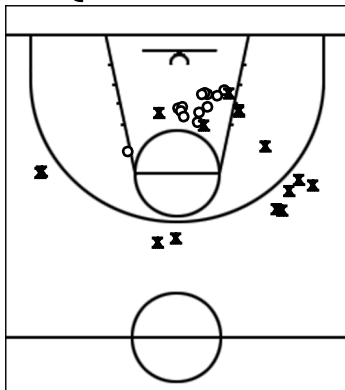

1r i 2n QUART