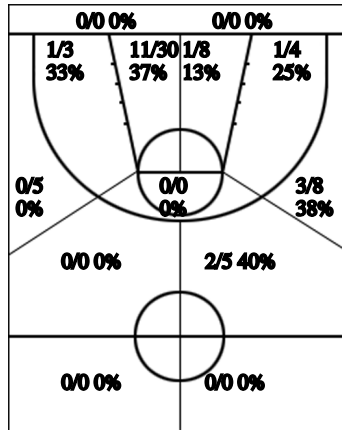

Si	Dr	Jugador	Min	Pts	Tirs 2	Tirs 3	Tirs 2c	T.Lliures	Rebots			Taps			Faltes					
									T	RD	RO	As	PR	PP	Fv	Co	Esx	Cm	Re	Val
	4	A. Pons	2																	
*	5	I. Sepulveda	22			0/1 0%							1	1			1	1	-1	
*	6	PJ. Aviles	27	11		2/4 50%	1/3 33%	3/4 75%				1		5	1		2	3	4	
*	7	A. Ngounou	38	18	0/1 0%	1/5 20%	4/12 33%	7/8 88%	19	12	7	1	2				2	7	31	
	8	B. Serra	6														2		-2	
*	9	A. Diaby	28	10	0/1 0%	0/1 0%	5/14 36%		11	4	7						3	1	8	
	10	A. Solana	18	2	1/1 100%	0/1 0%	0/1 0%					1		2			2		-3	
	11	I. Hernandez	5		0/1 0%		0/1 0%		2	2		1					1	1	1	
	12	V. Ruiz	9	6	0/1 0%	2/3 67%						1					4		1	
	13	M. Martinez	17	2			1/1 100%	0/2 0%	2	1	1							1	3	
*	14	O. Escudero	22	5	1/2 50%	0/3 0%	1/5 20%	1/2 50%	5	2	3	2	3	5	1		3	2	1	
	15	S. Niang	6	2			0/1 0%	2/4 50%	1	1							2	2		
Reu		Equip																		
Total		Reus Deportiu	200	56	2/7 29%	5/18 28%	12/38 32%	13/20 65%	40	22	18	7	6	13	2		22	18	43	

Estadístiques C.N. Terrassa

Si	Dr	Jugador	Min	Pts	Tirs 2	Tirs 3	Tirs 2c	T.Lliures	Rebots			Taps			Faltes					
									T	RD	RO	As	PR	PP	Fv	Co	Esx	Cm	Re	Val
	4	Jordi Romero	19	3	0/1 0%	1/1 100%	0/1 0%		2	2		3		1			2	1	4	
*	5	Eduard Ulldemolin...	21	7	1/1 100%	1/3 33%	0/2 0%	2/2 100%	2	1	1	5	2				2	1	11	
	6	Albert Lindez	19	8		0/1 0%	2/3 67%	4/6 67%	3	2	1	1					2	6	12	
*	7	Jordi Ezequiel	28	16	0/3 0%	0/3 0%	8/12 67%		7	5	2	2		2		1	2	2	12	
*	8	Jordi Astilleros	23	24		5/8 63%	3/6 50%	3/4 75%	4	4		2	4			1	1	2	27	
*	9	Miquel Fernandez	15	1			0/1 0%	1/5 20%	1		1	2	2				3	2		
	10	Eduard Felin	26	11			4/7 57%	3/4 75%	7	2	5	3		3			2	4	16	
	11	Dani Garcia	9	2			2/2 100%					2		1				1	4	
*	14	Marc Aymerich	23	8		1/3 33%	2/5 40%	1/2 50%	2	1	1	1		1			2	3	5	
	15	Joan Valls	17	4	0/1 0%	1/2 50%		1/2 50%	1	1				1			2		-1	
CNT		Equip																		
Total		C.N. Terrassa	200	84	1/6 17%	9/21 43%	19/37 51%	17/27 63%	29	18	11	21	8	9		2	18	22	90	

Carta de Tir Reus Deportiu

Reus Dep	P0	P1	P2	P3	T
	7	18	11	20	56
C.N. Ter	P0	P1	P2	P3	T
	16	20	29	19	84