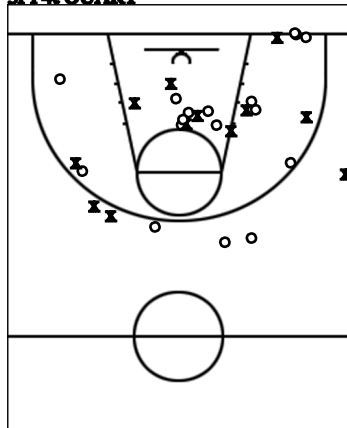

Estadístiques C.N. Terrassa

Si	Dr	Jugador	Min	Pts	Tirs 2	Tirs 3	Tirs 2c	T.Lliures	Rebots			Taps			Faltes				
									T	RD	RO	As	PR	PP	Fv	Co	Esx	Cm	Re
	4	Jordi Romero	19	3	0/1 0%	1/1 100%	0/1 0%		2	2		3		1			2	1	4
*	5	Eduard Ulldemolin...	21	7	1/1 100%	1/3 33%	0/2 0%	2/2 100%	2	1	1	5	2				2	1	11
	6	Albert Lindez	19	8		0/1 0%	2/3 67%	4/6 67%	3	2	1	1					2	6	12
*	7	Jordi Ezequiel	28	16	0/3 0%	0/3 0%	8/12 67%		7	5	2	2		2		1	2	2	12
*	8	Jordi Astilleros	23	24		5/8 63%	3/6 50%	3/4 75%	4	4		2	4			1	1	2	27
*	9	Miquel Fernandez	15	1			0/1 0%	1/5 20%	1		1	2	2				3	2	
	10	Eduard Felin	26	11			4/7 57%	3/4 75%	7	2	5	3		3			2	4	16
	11	Dani Garcia	9	2			2/2 100%					2		1				1	4
*	14	Marc Aymerich	23	8		1/3 33%	2/5 40%	1/2 50%	2	1	1	1		1			2	3	5
	15	Joan Valls	17	4	0/1 0%	1/2 50%		1/2 50%	1	1				1			2		-1
CNT		Equip																	
Total		C.N. Terrassa	200	84	1/6 17%	9/21 43%	19/37 51%	17/27 63%	29	18	11	21	8	9		2	18	22	90

Carta de Tir Reus Deportiu

Reus Dep	P0	P1	P2	P3	T
	7	18	11	20	56
C.N. Ter	P0	P1	P2	P3	T
	16	20	29	19	84

1r i 2n QUART

3r i 4t QUART

TOTAL %

Carta de Tir C.N. Terrassa