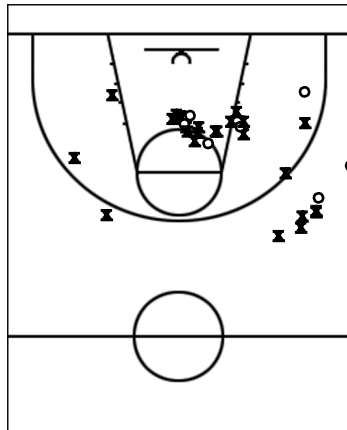

Si	Dr	Jugador	Min	Pts	Tirs 2	Tirs 3	Tirs 2c	T.Lliures	Rebots			Taps			Faltes					
									T	RD	RO	As	PR	PP	Fv	Co	Esx	Cm	Re	Val
	4	A. Pons	2																	
*	5	I. Sepulveda	22			0/1 0%							1	1			1	1	-1	
*	6	PJ. Aviles	27	11		2/4 50%	1/3 33%	3/4 75%				1		5	1		2	3	4	
*	7	A. Ngounou	38	18	0/1 0%	1/5 20%	4/12 33%	7/8 88%	19	12	7	1	2				2	7	31	
	8	B. Serra	6														2		-2	
*	9	A. Diaby	28	10	0/1 0%	0/1 0%	5/14 36%		11	4	7						3	1	8	
	10	A. Solana	18	2	1/1 100%	0/1 0%	0/1 0%					1		2			2		-3	
	11	I. Hernandez	5		0/1 0%		0/1 0%		2	2		1					1	1	1	
	12	V. Ruiz	9	6	0/1 0%	2/3 67%						1					4		1	
	13	M. Martinez	17	2			1/1 100%	0/2 0%	2	1	1							1	3	
*	14	O. Escudero	22	5	1/2 50%	0/3 0%	1/5 20%	1/2 50%	5	2	3	2	3	5	1		3	2	1	
	15	S. Niang	6	2			0/1 0%	2/4 50%	1	1							2	2		
Reu		Equip																		
Total		Reus Deportiu	200	56	2/7 29%	5/18 28%	12/38 32%	13/20 65%	40	22	18	7	6	13	2		22	18	43	

Estadístiques C.N. Terrassa

Si	Dr	Jugador	Min	Pts	Tirs 2	Tirs 3	Tirs 2c	T.Lliures	Rebots			Taps			Faltes					
									T	RD	RO	As	PR	PP	Fv	Co	Esx	Cm	Re	Val
	4	Jordi Romero	19	3	0/1 0%	1/1 100%	0/1 0%		2	2		3		1			2	1	4	
*	5	Eduard Ulldemolin...	21	7	1/1 100%	1/3 33%	0/2 0%	2/2 100%	2	1	1	5	2				2	1	11	
	6	Albert Lindez	19	8		0/1 0%	2/3 67%	4/6 67%	3	2	1	1					2	6	12	
*	7	Jordi Ezequiel	28	16	0/3 0%	0/3 0%	8/12 67%		7	5	2	2		2		1	2	2	12	
*	8	Jordi Astilleros	23	24		5/8 63%	3/6 50%	3/4 75%	4	4		2	4			1	1	2	27	
*	9	Miquel Fernandez	15	1			0/1 0%	1/5 20%	1		1	2	2				3	2		
	10	Eduard Felin	26	11			4/7 57%	3/4 75%	7	2	5	3		3			2	4	16	
	11	Dani Garcia	9	2			2/2 100%					2		1				1	4	
*	14	Marc Aymerich	23	8		1/3 33%	2/5 40%	1/2 50%	2	1	1	1		1			2	3	5	
	15	Joan Valls	17	4	0/1 0%	1/2 50%		1/2 50%	1	1				1			2		-1	
CNT		Equip																		
Total		C.N. Terrassa	200	84	1/6 17%	9/21 43%	19/37 51%	17/27 63%	29	18	11	21	8	9		2	18	22	90	

Carta de Tir Reus Deportiu

Reus Dep	P0	P1	P2	P3	T
	7	18	11	20	56
C.N. Ter	P0	P1	P2	P3	T
	16	20	29	19	84