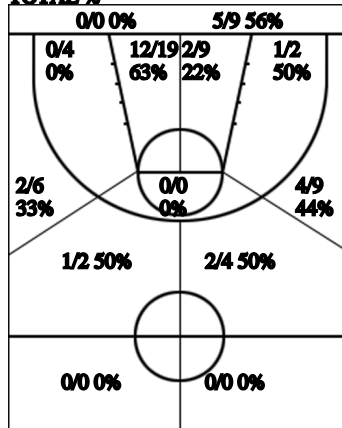

Estadístiques C.N. Terrassa

Si	Dr	Jugador	Min	Pts	Tirs 2	Tirs 3	Tirs 2c	T.Lliures	Rebots			Taps			Faltes				
									T	RD	RO	As	PR	PP	Fv	Co	Esx	Cm	Re
	4	Jordi Romero	19	3	0/1 0%	1/1 100%	0/1 0%		2	2		3		1			2	1	4
*	5	Eduard Ulldemolin...	21	7	1/1 100%	1/3 33%	0/2 0%	2/2 100%	2	1	1	5	2				2	1	11
	6	Albert Lindez	19	8		0/1 0%	2/3 67%	4/6 67%	3	2	1	1					2	6	12
*	7	Jordi Ezequiel	28	16	0/3 0%	0/3 0%	8/12 67%		7	5	2	2		2		1	2	2	12
*	8	Jordi Astilleros	23	24		5/8 63%	3/6 50%	3/4 75%	4	4		2	4			1	1	2	27
*	9	Miquel Fernandez	15	1			0/1 0%	1/5 20%	1		1	2	2				3	2	
	10	Eduard Felin	26	11			4/7 57%	3/4 75%	7	2	5	3		3			2	4	16
	11	Dani Garcia	9	2			2/2 100%					2		1				1	4
*	14	Marc Aymerich	23	8		1/3 33%	2/5 40%	1/2 50%	2	1	1	1		1			2	3	5
	15	Joan Valls	17	4	0/1 0%	1/2 50%		1/2 50%	1	1				1			2		-1
CNT		Equip																	
Total		C.N. Terrassa	200	84	1/6 17%	9/21 43%	19/37 51%	17/27 63%	29	18	11	21	8	9		2	18	22	90

Carta de Tir Reus Deportiu

Reus Dep	P0	P1	P2	P3	T
	7	18	11	20	56
C.N. Ter	P0	P1	P2	P3	T
	16	20	29	19	84

1r i 2n QUART

3r i 4t QUART

TOTAL %

Carta de Tir C.N. Terrassa