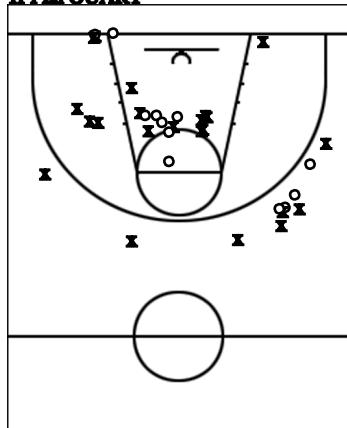

1r i 2n QUART