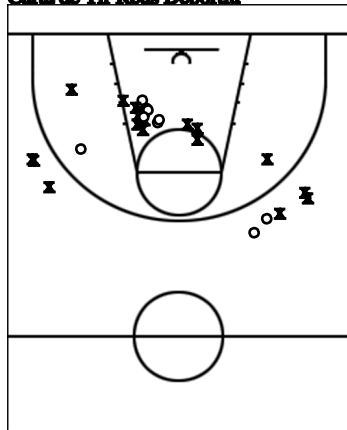

Si	Dr	Jugador	Min	Pts	Tirs 2	Tirs 3	Tirs 2c	T.Lliures	Rebots			Taps			Faltes					
									T	RD	RO	As	PR	PP	Fv	Co	Esx	Cm	Re	Val
	4	A. Pons	2																	
*	5	I. Sepulveda	22			0/1 0%							1	1			1	1	-1	
*	6	PJ. Aviles	27	11		2/4 50%	1/3 33%	3/4 75%				1		5	1		2	3	4	
*	7	A. Ngounou	38	18	0/1 0%	1/5 20%	4/12 33%	7/8 88%	19	12	7	1	2				2	7	31	
	8	B. Serra	6														2		-2	
*	9	A. Diaby	28	10	0/1 0%	0/1 0%	5/14 36%		11	4	7						3	1	8	
	10	A. Solana	18	2	1/1 100%	0/1 0%	0/1 0%					1		2			2		-3	
	11	I. Hernandez	5		0/1 0%		0/1 0%		2	2		1					1	1	1	
	12	V. Ruiz	9	6	0/1 0%	2/3 67%						1					4		1	
	13	M. Martinez	17	2			1/1 100%	0/2 0%	2	1	1							1	3	
*	14	O. Escudero	22	5	1/2 50%	0/3 0%	1/5 20%	1/2 50%	5	2	3	2	3	5	1		3	2	1	
	15	S. Niang	6	2			0/1 0%	2/4 50%	1	1							2	2		
Reu		Equip																		
Total		Reus Deportiu	200	56	2/7 29%	5/18 28%	12/38 32%	13/20 65%	40	22	18	7	6	13	2		22	18	43	

Estadístiques C.N. Terrassa

Si	Dr	Jugador	Min	Pts	Tirs 2	Tirs 3	Tirs 2c	T.Lliures	Rebots			Taps			Faltes					
									T	RD	RO	As	PR	PP	Fv	Co	Esx	Cm	Re	Val
	4	Jordi Romero	19	3	0/1 0%	1/1 100%	0/1 0%		2	2		3		1			2	1	4	
*	5	Eduard Ulldemolin...	21	7	1/1 100%	1/3 33%	0/2 0%	2/2 100%	2	1	1	5	2				2	1	11	
	6	Albert Lindez	19	8		0/1 0%	2/3 67%	4/6 67%	3	2	1	1					2	6	12	
*	7	Jordi Ezequiel	28	16	0/3 0%	0/3 0%	8/12 67%		7	5	2	2		2		1	2	2	12	
*	8	Jordi Astilleros	23	24		5/8 63%	3/6 50%	3/4 75%	4	4		2	4			1	1	2	27	
*	9	Miquel Fernandez	15	1			0/1 0%	1/5 20%	1		1	2	2				3	2		
	10	Eduard Felin	26	11			4/7 57%	3/4 75%	7	2	5	3		3			2	4	16	
	11	Dani Garcia	9	2			2/2 100%					2		1				1	4	
*	14	Marc Aymerich	23	8		1/3 33%	2/5 40%	1/2 50%	2	1	1	1		1			2	3	5	
	15	Joan Valls	17	4	0/1 0%	1/2 50%		1/2 50%	1	1				1			2		-1	
CNT		Equip																		
Total		C.N. Terrassa	200	84	1/6 17%	9/21 43%	19/37 51%	17/27 63%	29	18	11	21	8	9		2	18	22	90	

Carta de Tir Reus Deportiu

Reus Dep	P0	P1	P2	P3	T
	7	18	11	20	56
C.N. Ter	P0	P1	P2	P3	T
	16	20	29	19	84