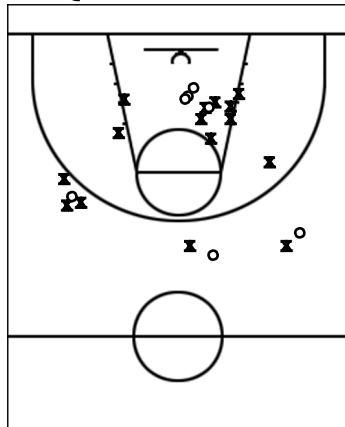

3r i 4t QUART