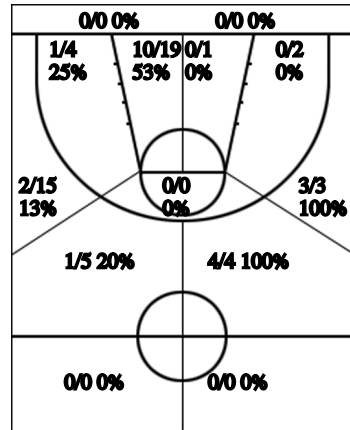

Si	Dr	Jugador	Min	Pts	Tirs 2	Tirs 3	Tirs 2c	T.Lliures	Rebots			Taps			Faltes			Val		
									T	RD	RO	As	PR	PP	Fv	Co	Ex		Cm	Re
*	5	Francesc Pascal	25	14	1/2 50%	2/3 67%	1/2 50%	4/4 100%	4	2	2	2	5	3				3	6	22
	6	Lluis Codina	29	23	0/1 0%	5/7 71%	2/2 100%	4/4 100%	3	3			1	3				3	2	20
*	7	Marc Folquet	23	2		0/5 0%	1/1 100%		1	1			1	1				1		-3
	8	Daniel Lafarga																		
	10	Artur Grau																		
*	11	Jordi Gimenez	11				0/1 0%		1	1			1					2	1	-2
*	12	Jose Miranda	28	9	0/1 0%	1/4 25%	3/7 43%		5	4	1	1	2	3				3	2	7
	13	Roger Alzami	20	8		0/1 0%	1/1 100%	6/6 100%	2	2			1	1				2	3	10
	14	Sergi Menendez																		
	15	Carlos Pedreira	24	4		0/2 0%	0/1 0%	4/6 67%	3		3	1	1	1				3	3	3
*	20	Pedro Cuesta	40	13	0/2 0%	2/5 40%	2/5 40%	3/4 75%	12	10	2	4	1	4	1	1		3	6	20
Nat		Equip																		
Total		Natzaret - Over...	200	73	1/6 17%	10/27 37%	10/20 50%	21/24 88%	31	23	8	8	10	16	4	1		20	23	77

Estadístiques Club Bàsquet Santa Coloma

Si	Dr	Jugador	Min	Pts	Tirs 2	Tirs 3	Tirs 2c	T.Lliures	Rebots			Taps			Faltes			Val		
									T	RD	RO	As	PR	PP	Fv	Co	Ex		Cm	Re
	4	Ramón Galan	4			0/2 0%	0/2 0%		1		1		2	1						-2
	6	Sergio Plaza	13	3	0/2 0%	0/1 0%	1/3 33%	1/2 50%	2		2		1	1				1		-2
*	7	Sergi Garnica	24	8	0/2 0%	0/1 0%	3/7 43%	2/4 50%	1	1			5	3				3	3	2
	8	Juan Carlos Pulid...	16	5		1/1 100%	1/1 100%		2	1	1		1					3		5
*	9	Sergio Montilla	34	11		3/6 50%	1/1 100%		7	4	3	1	5		1	1		4	1	18
*	10	Daniel Hernández	33	12	1/2 50%	1/4 25%	1/4 25%	5/8 63%	3	3		2	2	1	2			3	7	10
*	11	Àlex López	33	17		1/1 100%	5/10 50%	4/6 67%	3	2	1	3	4	5				4	3	14
	13	Àngel López	12	2			1/2 50%		4	1	3							1		4
*	14	Santi Franquesa	20	3			1/4 25%	1/3 33%	4	1	3		1					2	5	6
	15	Juan Rodríguez	11	3		1/4 25%			2	2		1	1		1			2		-1
CBS		Equip																		
Total		Club Bàsquet Sa...	200	64	1/6 17%	7/20 35%	14/34 41%	13/23 57%	29	15	14	7	21	12	1	4		23	19	54

Carta de Tir Natzaret - Over Giramon