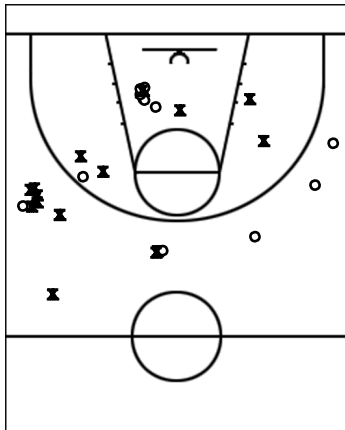

Si	Dr	Jugador	Min	Pts	Tirs 2	Tirs 3	Tirs 2c	T.Lliures	Rebots			Taps			Faltes			Val		
									T	RD	RO	As	PR	PP	Fv	Co	Ex		Cm	Re
*	5	Francesc Pascal	25	14	1/2 50%	2/3 67%	1/2 50%	4/4 100%	4	2	2	2	5	3				3	6	22
	6	Lluis Codina	29	23	0/1 0%	5/7 71%	2/2 100%	4/4 100%	3	3			1	3				3	2	20
*	7	Marc Folquet	23	2		0/5 0%	1/1 100%		1	1			1	1				1		-3
	8	Daniel Lafarga																		
	10	Artur Grau																		
*	11	Jordi Gimenez	11				0/1 0%		1	1			1					2	1	-2
*	12	Jose Miranda	28	9	0/1 0%	1/4 25%	3/7 43%		5	4	1	1	2	3				3	2	7
	13	Roger Alzami	20	8		0/1 0%	1/1 100%	6/6 100%	2	2			1	1				2	3	10
	14	Sergi Menendez																		
	15	Carlos Pedreira	24	4		0/2 0%	0/1 0%	4/6 67%	3		3	1	1	1				3	3	3
*	20	Pedro Cuesta	40	13	0/2 0%	2/5 40%	2/5 40%	3/4 75%	12	10	2	4	1	4	1	1		3	6	20
Nat		Equip																		
Total		Natzaret - Over...	200	73	1/6 17%	10/27 37%	10/20 50%	21/24 88%	31	23	8	8	10	16	4	1		20	23	77

Estadístiques Club Bàsquet Santa Coloma

Si	Dr	Jugador	Min	Pts	Tirs 2	Tirs 3	Tirs 2c	T.Lliures	Rebots			Taps			Faltes			Val		
									T	RD	RO	As	PR	PP	Fv	Co	Ex		Cm	Re
	4	Ramón Galan	4			0/2 0%	0/2 0%		1		1		2	1						-2
	6	Sergio Plaza	13	3	0/2 0%	0/1 0%	1/3 33%	1/2 50%	2		2		1	1				1		-2
*	7	Sergi Garnica	24	8	0/2 0%	0/1 0%	3/7 43%	2/4 50%	1	1			5	3				3	3	2
	8	Juan Carlos Pulid...	16	5		1/1 100%	1/1 100%		2	1	1		1					3		5
*	9	Sergio Montilla	34	11		3/6 50%	1/1 100%		7	4	3	1	5		1	1		4	1	18
*	10	Daniel Hernández	33	12	1/2 50%	1/4 25%	1/4 25%	5/8 63%	3	3		2	2	1	2			3	7	10
*	11	Àlex López	33	17		1/1 100%	5/10 50%	4/6 67%	3	2	1	3	4	5				4	3	14
	13	Àngel López	12	2			1/2 50%		4	1	3							1		4
*	14	Santi Franquesa	20	3			1/4 25%	1/3 33%	4	1	3		1					2	5	6
	15	Juan Rodríguez	11	3		1/4 25%			2	2		1	1		1			2		-1
CBS		Equip																		
Total		Club Bàsquet Sa...	200	64	1/6 17%	7/20 35%	14/34 41%	13/23 57%	29	15	14	7	21	12	1	4		23	19	54

Carta de Tir Natzaret - Over Giramon