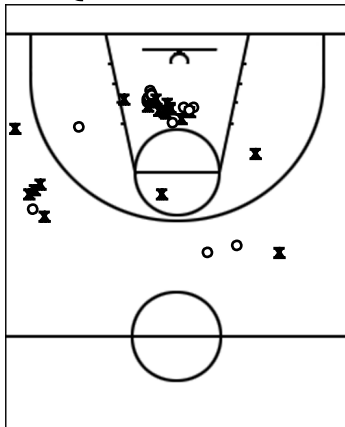

1r i 2n QUART