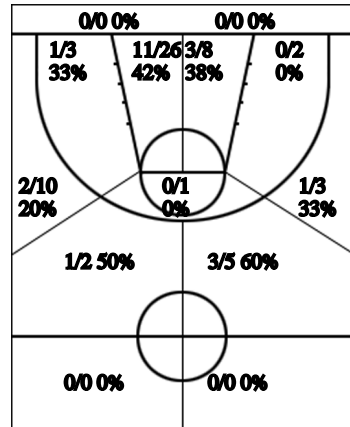

Estadístiques Club Bàsquet Santa Coloma

Si	Dr	Jugador	Min	Pts	Tirs 2	Tirs 3	Tirs 2c	T.Lliures	Rebots			Taps			Faltes			Val		
									T	RD	RO	As	PR	PP	Fv	Co	Ex		Cm	Re
	4	Ramón Galan	4			0/2 0%	0/2 0%		1		1		2	1						-2
	6	Sergio Plaza	13	3	0/2 0%	0/1 0%	1/3 33%	1/2 50%	2		2		1	1				1		-2
*	7	Sergi Garnica	24	8	0/2 0%	0/1 0%	3/7 43%	2/4 50%	1	1			5	3				3	3	2
	8	Juan Carlos Pulid...	16	5		1/1 100%	1/1 100%		2	1	1		1					3		5
*	9	Sergio Montilla	34	11		3/6 50%	1/1 100%		7	4	3	1	5		1	1		4	1	18
*	10	Daniel Hernández	33	12	1/2 50%	1/4 25%	1/4 25%	5/8 63%	3	3		2	2	1	2			3	7	10
*	11	Àlex López	33	17		1/1 100%	5/10 50%	4/6 67%	3	2	1	3	4	5				4	3	14
	13	Àngel López	12	2			1/2 50%		4	1	3							1		4
*	14	Santi Franquesa	20	3			1/4 25%	1/3 33%	4	1	3		1					2	5	6
	15	Juan Rodríguez	11	3		1/4 25%			2	2		1	1		1			2		-1
CBS		Equip																		
Total		Club Bàsquet Sa...	200	64	1/6 17%	7/20 35%	14/34 41%	13/23 57%	29	15	14	7	21	12	1	4		23	19	54

Carta de Tir Natzaret - Over Giramon

1r i 2n QUART

3r i 4t QUART

TOTAL %

Carta de Tir Club Bàsquet Santa Coloma