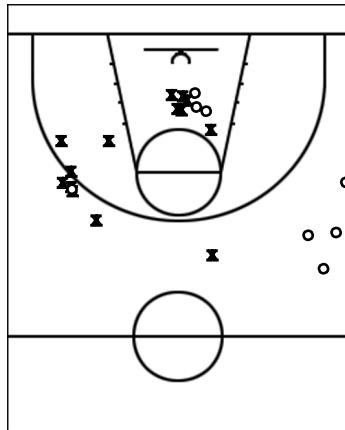

Si	Dr	Jugador	Min	Pts	Tirs 2	Tirs 3	Tirs 2c	T.Lliures	Rebots			Taps			Faltes			Val		
									T	RD	RO	As	PR	PP	Fv	Co	Ex		Cm	Re
*	5	Francesc Pascal	25	14	1/2 50%	2/3 67%	1/2 50%	4/4 100%	4	2	2	2	5	3				3	6	22
	6	Lluis Codina	29	23	0/1 0%	5/7 71%	2/2 100%	4/4 100%	3	3			1	3				3	2	20
*	7	Marc Folquet	23	2		0/5 0%	1/1 100%		1	1			1	1				1		-3
	8	Daniel Lafarga																		
	10	Artur Grau																		
*	11	Jordi Gimenez	11				0/1 0%		1	1			1					2	1	-2
*	12	Jose Miranda	28	9	0/1 0%	1/4 25%	3/7 43%		5	4	1	1	2	3				3	2	7
	13	Roger Alzami	20	8		0/1 0%	1/1 100%	6/6 100%	2	2			1	1				2	3	10
	14	Sergi Menendez																		
	15	Carlos Pedreira	24	4		0/2 0%	0/1 0%	4/6 67%	3		3	1	1	1				3	3	3
*	20	Pedro Cuesta	40	13	0/2 0%	2/5 40%	2/5 40%	3/4 75%	12	10	2	4	1	4	1	1		3	6	20
Nat		Equip																		
Total		Natzaret - Over...	200	73	1/6 17%	10/27 37%	10/20 50%	21/24 88%	31	23	8	8	10	16	4	1		20	23	77

Estadístiques Club Bàsquet Santa Coloma

Si	Dr	Jugador	Min	Pts	Tirs 2	Tirs 3	Tirs 2c	T.Lliures	Rebots			Taps			Faltes			Val		
									T	RD	RO	As	PR	PP	Fv	Co	Ex		Cm	Re
	4	Ramón Galan	4			0/2 0%	0/2 0%		1		1		2	1						-2
	6	Sergio Plaza	13	3	0/2 0%	0/1 0%	1/3 33%	1/2 50%	2		2		1	1				1		-2
*	7	Sergi Garnica	24	8	0/2 0%	0/1 0%	3/7 43%	2/4 50%	1	1			5	3				3	3	2
	8	Juan Carlos Pulid...	16	5		1/1 100%	1/1 100%		2	1	1		1					3		5
*	9	Sergio Montilla	34	11		3/6 50%	1/1 100%		7	4	3	1	5		1	1		4	1	18
*	10	Daniel Hernández	33	12	1/2 50%	1/4 25%	1/4 25%	5/8 63%	3	3		2	2	1	2			3	7	10
*	11	Àlex López	33	17		1/1 100%	5/10 50%	4/6 67%	3	2	1	3	4	5				4	3	14
	13	Àngel López	12	2			1/2 50%		4	1	3							1		4
*	14	Santi Franquesa	20	3			1/4 25%	1/3 33%	4	1	3		1					2	5	6
	15	Juan Rodríguez	11	3		1/4 25%			2	2		1	1		1			2		-1
CBS		Equip																		
Total		Club Bàsquet Sa...	200	64	1/6 17%	7/20 35%	14/34 41%	13/23 57%	29	15	14	7	21	12	1	4		23	19	54

Carta de Tir Natzaret - Over Giramon