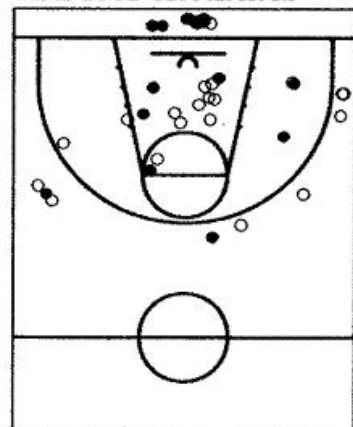

Estadístiques Safa Claror

SI	Nº	Jugador	Min	Pts	Tirs 2	Tirs 3	Tirs 2c	Tirs Lliures	Rebots				Taps			Faltes			Val	
									T	RD	RO	As	PR	PP	Fv	Co	MR	Ca		Re
*	4	Carlos Acedo	28	14	1/1 100%	0/3 0%	5/12 42%	2/4 50%	8	5	3		1	1	1	1		4	3	9
	5	Pau Gil																		
	6	adria jane	23	8	0/1 0%	0/2 0%	3/6 50%	2/3 67%	3	2	1		4			2		4	3	5
*	7	G Albiñana	27	5	0/2 0%	1/1 100%	1/1 100%		1	1			1		1			4		-2
	8	Pau Ros	11			0/1 0%			3	3			1						2	3
*	9	Oriol Ros	12	6	0/2 0%		2/2 100%	2/3 67%	3	2	1		1		1			5	2	5
*	10	Ignasi Jordan	36	10	1/4 25%	1/4 25%	2/5 40%	1/2 50%	4	3	1		2	1				3	1	3
	11	Carlos Campillo	7				0/1 0%		1		1					1				-1
	12	Adria Vazquez	8	3			1/2 50%	1/2 50%					2					2	1	-2
	13	felipe rodriguez	9				0/2 0%		2	1	1							2		-2
	14	raul otero																		
*	15	Borja Pascual	34	16	0/4 0%	2/5 40%	3/7 43%	4/5 80%	4	1	3		7	1				4	8	18
Total		Safa Claror	195	62	2/14 14%	4/16 25%	17/38 45%	12/19 63%	20	18	11		15	7	2	5		28	20	36

Carta de Tir CB. Martorell

1r i 2n QUART