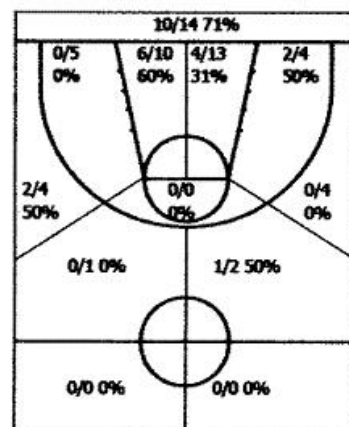

CB. Martorell vs Safa Claror (28-10-2007)

Estadístiques CB. Martorell

SI	Nº	Jugador	Min	Pts	Tirs 2	Tirs 3	Tirs 2c	Tirs Lliures	Rebots				Taps			Faltes			Val	
									T	RD	RO	As	PR	PP	Fv	Co	MR	Ca		Re
	4	cristian	13		0/1 0%		0/1 0%		1	1			1					2	1	-1
*	5	xavi antolin	27	25		1/1 100%	9/14 64%	4/5 80%	4	4		1	2	2		1		2	5	26
*	6	Pere Sarda	14	11	1/2 50%	0/1 0%	2/4 50%	5/8 63%	8	6	2		1	4	2	1		3	3	10
	7	Ernest De Jaime	16	4	0/3 0%	0/2 0%	2/3 67%		3	3			2					1	4	2
*	8	Xavi Plandiura	15	2	0/1 0%		0/1 0%	2/4 50%	4	2	2		1	3	1			1	3	3
	9	pere oller	10	4		0/2 0%	1/1 100%	2/4 50%	2	2			2					2	4	2
	10	albert gibert	20	2			1/3 33%		3	3			2	1				3	1	
	11	Jose Luis Martin	27	9	1/1 100%	0/1 0%	3/5 60%	1/1 100%	1		1		1					1	1	6
*	12	miguel faldinho	11	2	0/1 0%	0/2 0%	0/2 0%	2/2 100%	2	1	1			1				2	1	-3
	13	xavi alvarez	14	8		1/1 100%	1/1 100%	3/4 75%	3	3			1	1				1	3	12
*	14	Santiago Suso	28	7		1/1 100%	1/2 50%	2/3 67%	3	2	1		4	1	1			2	2	12
	15	mario fuentes																		
Total		CB. Martorell	195	74	2/9 22%	3/11 27%	20/37 54%	21/31 68%	34	27	7	1	10	19	5	2		20	28	69

Estadístiques Safa Claror

SI	Nº	Jugador	Min	Pts	Tirs 2	Tirs 3	Tirs 2c	Tirs Lliures	Rebots				Taps			Faltes			Val	
									T	RD	RO	As	PR	PP	Fv	Co	MR	Ca		Re
*	4	Carlos Acedo	28	14	1/1 100%	0/3 0%	5/12 42%	2/4 50%	8	5	3		1	1	1	1		4	3	9
	5	Pau Gil																		
	6	adria jane	23	8	0/1 0%	0/2 0%	3/6 50%	2/3 67%	3	2	1		4			2		4	3	5
*	7	G Albiñana	27	5	0/2 0%	1/1 100%	1/1 100%		1	1			1		1			4		-2
	8	Pau Ros	11			0/1 0%			3	3			1						2	3
*	9	Oriol Ros	12	6	0/2 0%		2/2 100%	2/3 67%	3	2	1		1		1			5	2	5
*	10	Ignasi Jordan	36	10	1/4 25%	1/4 25%	2/5 40%	1/2 50%	4	3	1		2	1				3	1	3
	11	Carlos Campillo	7				0/1 0%		1		1					1				-1
	12	Adria Vazquez	8	3			1/2 50%	1/2 50%					2					2	1	-2
	13	felipe rodriguez	9				0/2 0%		2	1	1							2		-2
	14	raul otero																		
*	15	Borja Pascual	34	16	0/4 0%	2/5 40%	3/7 43%	4/5 80%	4	1	3		7	1				4	8	18
Total		Safa Claror	195	62	2/14 14%	4/16 25%	17/38 45%	12/19 63%	20	18	11		15	7	2	5		28	20	36

Carta de Tir CB. Martorell

TOTAL %