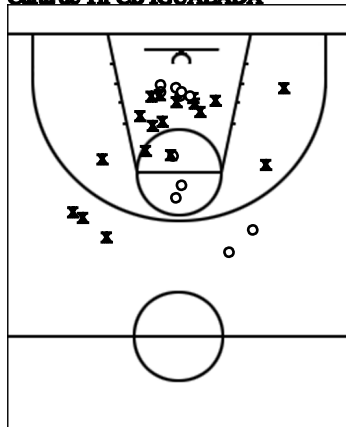

CB IGUALADA vs GRUP BARNA (21/10/07)

Estadístiques CB IGUALADA

Si	Dr	Jugador	Min	Pts	Tirs 2	Tirs 3	Tirs 2c	T.Lliures	Rebots			Taps			Faltes			Val		
									T	RD	RO	As	PR	PP	Fv	Co	Esx		Cm	Re
	4	BAUSILI	16			0/3 0%	0/1 0%		1	1			1				2	1	-3	
*	7	JULVEZ	18	2			0/2 0%	2/2 100%	3	3		1		1			5	2		
	8	BELLIDO	12		0/1 0%		0/5 0%		2	2							1	1	-4	
	9	GOMEZ	20	2	0/1 0%		0/3 0%	2/4 50%	2	1	1						5	6	-1	
*	10	MINGUET	34	15	1/1 100%	0/1 0%	4/14 29%	5/6 83%	3		3		2	1			1	9	15	
*	11	ICART	11	7	2/3 67%	0/1 0%	0/1 0%	3/4 75%	1	1			1				2		3	
*	12	TORRA	29	16			8/11 73%		12	9	3						4	1	22	
	13	QUERALTO	19	11		3/4 75%		2/2 100%	2	2			1				1	1	13	
*	14	FREIXES	11	2			1/2 50%		4	3	1		1						6	
	15	SAIZ	9	1			0/1 0%	1/2 50%									4	1	-4	
	17	VIVES	21	8	1/1 100%		1/2 50%	4/6 67%	9	3	6			1	2		4	3	14	
CB		Equip																		
Total		CB IGUALADA	200	64	4/7 57%	3/9 33%	14/42 33%	19/26 73%	39	25	14	1	6	3	2		29	25	61	

Estadístiques GRUP BARNA

Si	Dr	Jugador	Min	Pts	Tirs 2	Tirs 3	Tirs 2c	T.Lliures	Rebots			Taps			Faltes			Val		
									T	RD	RO	As	PR	PP	Fv	Co	Esx		Cm	Re
*	5	PALACIOS	28	12	0/2 0%	0/1 0%	6/8 75%		5	4	1		1	2			3	1	9	
	6	ECHVARRIA	20			0/1 0%	0/1 0%		1	1			1				2		-2	
*	7	CABANILLAS	9	2			1/2 50%	0/1 0%	2	2							1	1	2	
	8	BATET	30	21	1/1 100%	0/1 0%	3/7 43%	13/14 93%	5	1	4		2	1		1	2	8	26	
	9	CARRETERO	8						1	1							3		-2	
*	10	PIRACH	24	9	0/1 0%	2/5 40%	0/2 0%	3/3 100%	3	2	1		1	1		1	3	5	7	
	11	MARTINEZ	2						1	1							2		-1	
	12	MARSA	16		0/1 0%	0/1 0%			1	1			1					1	-1	
*	13	JUDEZ	18	7			2/3 67%	3/3 100%									4	4	6	
*	14	DALMAU	29	14			2/5 40%	10/15 67%	7	4	3	1					4	9	19	
	15	TORRES	16	4	0/1 0%		2/3 67%		1		1			1			1		1	
GRU		Equip																		
Total		GRUP BARNA	200	69	1/6 17%	2/9 22%	16/31 52%	29/36 81%	27	17	10	1	5	6	2		25	29	64	

Carta de Tir CB IGUALADA