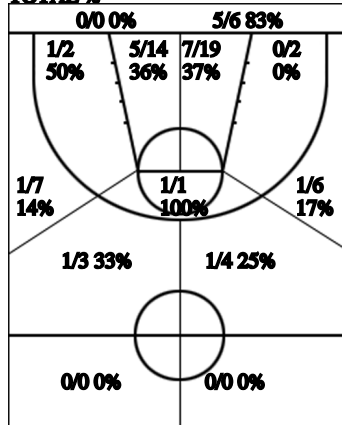

Estadístiques BASKET DRAFT GRAMANET A

Si	Dr	Jugador	Min	Pts	Tirs 2	Tirs 3	Tirs 2c	T.Lliures	Rebots			Taps			Faltes			Val	
									T	RD	RO	As	PR	PP	Fv	Co	Esx		Cm
*	4	Jug4BASKET DRAFT ...	34	18	0/1 0%	1/3 33%	7/10 70%	1/1 100%	3	3		1	3	1	3			2	17
*	5	Jug5BASKET DRAFT ...	13				0/2 0%	0/2 0%					1	1				1	-3
*	6	Jug6BASKET DRAFT ...	21	15		2/5 40%	4/9 44%	1/2 50%	4	2	2		1	2	1		3	3	10
	7	Jug7BASKET DRAFT ...	23	3		0/2 0%	1/2 50%	1/2 50%	1	1		1	2	1			1	2	3
*	8	Jug8BASKET DRAFT ...	2																
	9	Jug9BASKET DRAFT ...	12	2	1/2 50%		0/1 0%		3		3			1					2
	10	Jug10BASKET DRAFT...	32	11	1/2 50%	1/3 33%	1/7 14%	4/5 80%	10	7	3	1	1		1	1	1	5	17
	11	Jug11BASKET DRAFT...	7	1		0/1 0%	0/1 0%	1/2 50%									3	2	-3
	12	Jug12BASKET DRAFT...	19	4		0/3 0%	2/3 67%		1	1			2	1			2	1	1
	13	Jug13BASKET DRAFT...	18	6			2/4 50%	2/2 100%	2	1	1		1				1	3	9
	14	Jug14BASKET DRAFT...																	
*	15	Jug15BASKET DRAFT...	19			0/3 0%			3	3			1				1	1	1
BAS		Equip																	
Total		BASKET DRAFT GR...	200	60	2/5 40%	4/20 20%	17/39 44%	10/16 63%	27	18	9	3	11	7	3	4	12	20	54

Carta de Tir CB IGUALADA

CB IGUAL	P0	P1	P2	P3	T
	21	11	15	16	63
BASKET D	P0	P1	P2	P3	T
	13	12	16	19	60

1r i 2n QUART

3r i 4n QUART

TOTAL %

Carta de Tir BASKET DRAFT GRAMANET A