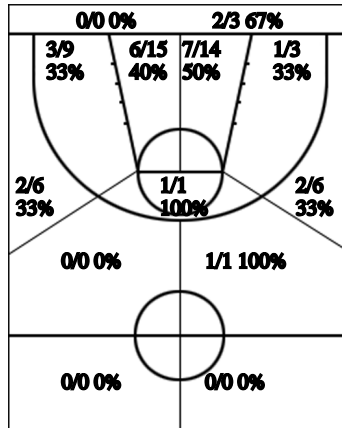

Estadístiques BASKET DRAFT GRAMANET A

Si	Dr	Jugador	Min	Pts	Tirs 2	Tirs 3	Tirs 2c	T.Lliures	Rebots			Taps			Faltes			Val		
									T	RD	RO	As	PR	PP	Fv	Co	Esx		Cm	Re
*	4	Jug4BASKET DRAFT ...	34	18	0/1 0%	1/3 33%	7/10 70%	1/1 100%	3	3		1	3	1	3			2	17	
*	5	Jug5BASKET DRAFT ...	13				0/2 0%	0/2 0%					1	1				1	-3	
*	6	Jug6BASKET DRAFT ...	21	15		2/5 40%	4/9 44%	1/2 50%	4	2	2		1	2	1		3	3	10	
	7	Jug7BASKET DRAFT ...	23	3		0/2 0%	1/2 50%	1/2 50%	1	1		1	2	1			1	2	3	
*	8	Jug8BASKET DRAFT ...	2																	
	9	Jug9BASKET DRAFT ...	12	2	1/2 50%		0/1 0%		3		3			1					2	
	10	Jug10BASKET DRAFT...	32	11	1/2 50%	1/3 33%	1/7 14%	4/5 80%	10	7	3	1	1		1	1	1	5	17	
	11	Jug11BASKET DRAFT...	7	1		0/1 0%	0/1 0%	1/2 50%									3	2	-3	
	12	Jug12BASKET DRAFT...	19	4		0/3 0%	2/3 67%		1	1			2	1			2	1	1	
	13	Jug13BASKET DRAFT...	18	6			2/4 50%	2/2 100%	2	1	1		1				1	3	9	
	14	Jug14BASKET DRAFT...																		
*	15	Jug15BASKET DRAFT...	19			0/3 0%			3	3			1				1	1	1	
BAS		Equip																		
Total		BASKET DRAFT GR...	200	60	2/5 40%	4/20 20%	17/39 44%	10/16 63%	27	18	9	3	11	7	3	4	12	20	54	

Carta de Tir CB IGUALADA

CB IGUAL	P0	P1	P2	P3	T
	21	11	15	16	63
BASKET D	P0	P1	P2	P3	T
	13	12	16	19	60