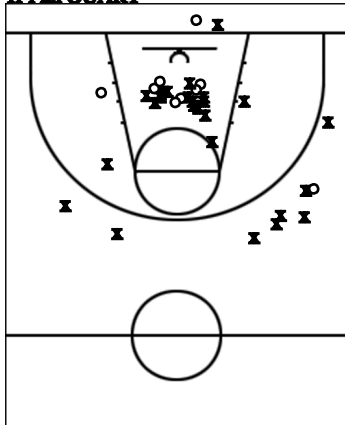

1r i 2n QUART