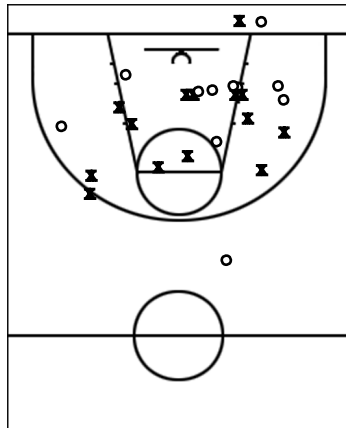

Estadístiques BASKET DRAFT GRAMANET A

Si	Dr	Jugador	Min	Pts	Tirs 2	Tirs 3	Tirs 2c	T.Lliures	Rebots			Taps			Faltes			Val		
									T	RD	RO	As	PR	PP	Fv	Co	Esx		Cm	Re
*	4	Jug4BASKET DRAFT ...	34	18	0/1 0%	1/3 33%	7/10 70%	1/1 100%	3	3		1	3	1	3			2	17	
*	5	Jug5BASKET DRAFT ...	13				0/2 0%	0/2 0%					1	1				1	-3	
*	6	Jug6BASKET DRAFT ...	21	15		2/5 40%	4/9 44%	1/2 50%	4	2	2		1	2	1		3	3	10	
	7	Jug7BASKET DRAFT ...	23	3		0/2 0%	1/2 50%	1/2 50%	1	1		1	2	1			1	2	3	
*	8	Jug8BASKET DRAFT ...	2																	
	9	Jug9BASKET DRAFT ...	12	2	1/2 50%		0/1 0%		3		3			1					2	
	10	Jug10BASKET DRAFT...	32	11	1/2 50%	1/3 33%	1/7 14%	4/5 80%	10	7	3	1	1		1	1	1	5	17	
	11	Jug11BASKET DRAFT...	7	1		0/1 0%	0/1 0%	1/2 50%									3	2	-3	
	12	Jug12BASKET DRAFT...	19	4		0/3 0%	2/3 67%		1	1			2	1			2	1	1	
	13	Jug13BASKET DRAFT...	18	6			2/4 50%	2/2 100%	2	1	1		1				1	3	9	
	14	Jug14BASKET DRAFT...																		
*	15	Jug15BASKET DRAFT...	19			0/3 0%			3	3			1				1	1	1	
BAS		Equip																		
Total		BASKET DRAFT GR...	200	60	2/5 40%	4/20 20%	17/39 44%	10/16 63%	27	18	9	3	11	7	3	4	12	20	54	

Carta de Tir CB IGUALADA

CB IGUAL	P0	P1	P2	P3	T
	21	11	15	16	63
BASKET D	P0	P1	P2	P3	T
	13	12	16	19	60