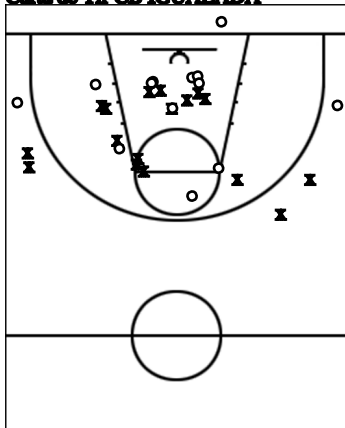

Estadístiques BASKET DRAFT GRAMANET A

Si	Dr	Jugador	Min	Pts	Tirs 2	Tirs 3	Tirs 2c	T.Lliures	Rebots			Taps			Faltes			Val		
									T	RD	RO	As	PR	PP	Fv	Co	Esx		Cm	Re
*	4	Jug4BASKET DRAFT ...	34	18	0/1 0%	1/3 33%	7/10 70%	1/1 100%	3	3		1	3	1	3			2	17	
*	5	Jug5BASKET DRAFT ...	13				0/2 0%	0/2 0%					1	1				1	-3	
*	6	Jug6BASKET DRAFT ...	21	15		2/5 40%	4/9 44%	1/2 50%	4	2	2		1	2	1		3	3	10	
	7	Jug7BASKET DRAFT ...	23	3		0/2 0%	1/2 50%	1/2 50%	1	1		1	2	1			1	2	3	
*	8	Jug8BASKET DRAFT ...	2																	
	9	Jug9BASKET DRAFT ...	12	2	1/2 50%		0/1 0%		3		3			1					2	
	10	Jug10BASKET DRAFT...	32	11	1/2 50%	1/3 33%	1/7 14%	4/5 80%	10	7	3	1	1		1	1	1	5	17	
	11	Jug11BASKET DRAFT...	7	1		0/1 0%	0/1 0%	1/2 50%									3	2	-3	
	12	Jug12BASKET DRAFT...	19	4		0/3 0%	2/3 67%		1	1			2	1			2	1	1	
	13	Jug13BASKET DRAFT...	18	6			2/4 50%	2/2 100%	2	1	1		1				1	3	9	
	14	Jug14BASKET DRAFT...																		
*	15	Jug15BASKET DRAFT...	19			0/3 0%			3	3			1				1	1	1	
BAS		Equip																		
Total		BASKET DRAFT GR...	200	60	2/5 40%	4/20 20%	17/39 44%	10/16 63%	27	18	9	3	11	7	3	4	12	20	54	

Carta de Tir CB IGUALADA

CB IGUAL	P0	P1	P2	P3	T
	21	11	15	16	63
BASKET D	P0	P1	P2	P3	T
	13	12	16	19	60