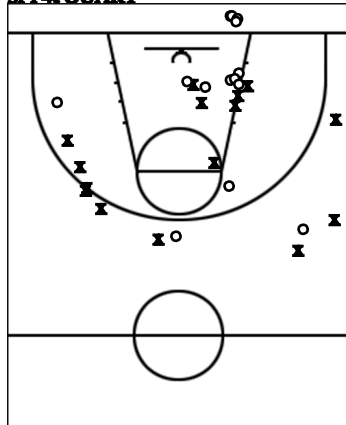

Estadístiques BASKET DRAFT GRAMANET A

Si	Dr	Jugador	Min	Pts	Tirs 2	Tirs 3	Tirs 2c	T.Lliures	Rebots			Taps			Faltes			Val	
									T	RD	RO	As	PR	PP	Fv	Co	Esx		Cm
*	4	Jug4BASKET DRAFT ...	34	18	0/1 0%	1/3 33%	7/10 70%	1/1 100%	3	3		1	3	1	3			2	17
*	5	Jug5BASKET DRAFT ...	13				0/2 0%	0/2 0%					1	1				1	-3
*	6	Jug6BASKET DRAFT ...	21	15		2/5 40%	4/9 44%	1/2 50%	4	2	2		1	2	1		3	3	10
	7	Jug7BASKET DRAFT ...	23	3		0/2 0%	1/2 50%	1/2 50%	1	1		1	2	1			1	2	3
*	8	Jug8BASKET DRAFT ...	2																
	9	Jug9BASKET DRAFT ...	12	2	1/2 50%		0/1 0%		3		3			1					2
	10	Jug10BASKET DRAFT...	32	11	1/2 50%	1/3 33%	1/7 14%	4/5 80%	10	7	3	1	1		1	1	1	5	17
	11	Jug11BASKET DRAFT...	7	1		0/1 0%	0/1 0%	1/2 50%									3	2	-3
	12	Jug12BASKET DRAFT...	19	4		0/3 0%	2/3 67%		1	1			2	1			2	1	1
	13	Jug13BASKET DRAFT...	18	6			2/4 50%	2/2 100%	2	1	1		1				1	3	9
	14	Jug14BASKET DRAFT...																	
*	15	Jug15BASKET DRAFT...	19			0/3 0%			3	3			1				1	1	1
BAS		Equip																	
Total		BASKET DRAFT GR...	200	60	2/5 40%	4/20 20%	17/39 44%	10/16 63%	27	18	9	3	11	7	3	4	12	20	54

Carta de Tir CB IGUALADA

CB IGUAL	P0	P1	P2	P3	T
	21	11	15	16	63
BASKET D	P0	P1	P2	P3	T
	13	12	16	19	60

1r i 2n QUART

3r i 4n QUART

TOTAL %

Carta de Tir BASKET DRAFT GRAMANET A