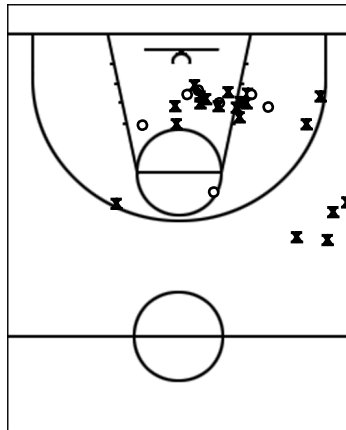

CB IGUALDDAAA vs UNI GIRONA (07/10/07)
Estadístiques CB IGUALDDAAA

Si	Dr	Jugador	Min	Pts	Tirs 2	Tirs 3	Tirs 2c	T.Lliures	Rebots			Taps			Faltes			Val		
									T	RD	RO	As	PR	PP	Fv	Co	Esx		Cm	Re
	4	BAUSILI	10	2			1/1 100%											2		
*	7	JULVEZ	30	3		0/1 0%	0/1 0%	3/8 38%	2	1	1	1	3	2				3 6	3	
	8	BELLIDO	14	8	1/2 50%		3/7 43%		4	3	1							1	6	
	9	GOMEZ	10	2	1/1 100%		0/2 0%					1	1					2 1	1	
*	10	MINGUET	34	25	2/4 50%		7/13 54%	7/8 88%	8	3	5		5					2 8	35	
*	11	ICART	22	9	3/4 75%	0/4 0%	0/2 0%	3/4 75%	1	1		1	2	1		1		1 2	4	
*	12	TORRA	14	2			1/3 33%		4	3	1							3	1	
	13	QUERALTO	14			0/2 0%	0/3 0%						2	1					-4	
	14	FREIXES	12	4			2/2 100%		1	1								3 1	3	
	15	SAHIZ	25	2	0/1 0%		1/2 50%	0/1 0%	9	6	3		2					3 2	9	
*	17	VIVES	15	2			1/3 33%		2	1	1		1	2				5	-4	
CB		Equip																		
Total		CB IGUALDDAAA	200	59	7/12 58%	0/7 0%	16/39 41%	13/21 62%	31	19	12	3	16	6		1		23 20	56	

Estadístiques UNI GIRONA

Si	Dr	Jugador	Min	Pts	Tirs 2	Tirs 3	Tirs 2c	T.Lliures	Rebots			Taps			Faltes			Val		
									T	RD	RO	As	PR	PP	Fv	Co	Esx		Cm	Re
	4	BUIZA	26	5			1/3 33%	3/4 75%	3	3								3 8	10	
*	5	PANELLA	29	13	0/1 0%		6/11 55%	1/2 50%	4		4		3					2 1	6	
	6	TRABAL	23	6	0/1 0%	0/3 0%	0/1 0%	6/8 75%	3	1	2							4 4	2	
	7	Jug7UNI GIRONA																		
	8	Jug8UNI GIRONA																		
	9	Jug9UNI GIRONA																		
	11	Jug11UNI GIRONA																		
*	12	COROMINOLA	28	8			4/6 67%	0/2 0%	8	5	3		2					4 6	16	
	13	RIOS	30	2			1/8 13%	0/2 0%	6	4	2		1	2				1 3		
*	14	VILA	34	16		2/4 50%	5/9 56%		4	2	2		2	1				5	8	
*	15	SOLER	24	2		0/3 0%	0/3 0%	2/2 100%	3	2	1		1					1 1		
*	16	TORRES	6		0/1 0%	0/1 0%													-2	
UNI		Equip																1	-1	
Total		UNI GIRONA	200	52	0/3 0%	2/11 18%	17/41 41%	12/20 60%	31	17	14		4	7	1			21 23	39	

Carta de Tir CB IGUALDDAAA