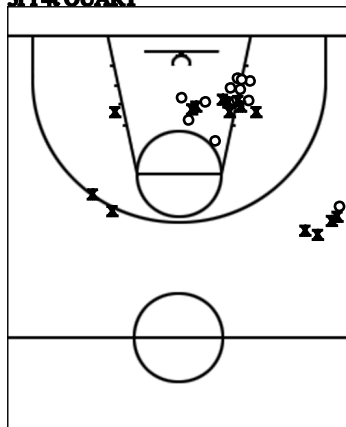

Estadístiques UNI GIRONA

Si	Dr	Jugador	Min	Pts	Tirs 2	Tirs 3	Tirs 2c	T.Lliures	Rebots			Taps			Faltes			Val	
									T	RD	RO	As	PR	PP	Fv	Co	Esx		Cm
	4	BUIZA	26	5			1/3 33%	3/4 75%	3	3								3 8	10
*	5	PANELLA	29	13	0/1 0%		6/11 55%	1/2 50%	4		4		3					2 1	6
	6	TRABAL	23	6	0/1 0%	0/3 0%	0/1 0%	6/8 75%	3	1	2							4 4	2
	7	Jug7UNI GIRONA																	
	8	Jug8UNI GIRONA																	
	9	Jug9UNI GIRONA																	
	11	Jug11UNI GIRONA																	
*	12	COROMINOLA	28	8			4/6 67%	0/2 0%	8	5	3		2					4 6	16
	13	RIOS	30	2			1/8 13%	0/2 0%	6	4	2		1	2				1 3	
*	14	VILA	34	16		2/4 50%	5/9 56%		4	2	2		2	1				5	8
*	15	SOLER	24	2		0/3 0%	0/3 0%	2/2 100%	3	2	1		1					1 1	
*	16	TORRES	6		0/1 0%	0/1 0%													-2
UNI		Equip																1	-1
Total		UNI GIRONA	200	52	0/3 0%	2/11 18%	17/41 41%	12/20 60%	31	17	14		4	7	1			21 23	39

Carta de Tir CB IGUALDDAAA

CB IGUAL	P0	P1	P2	P3	T
	14	18	17	10	59
UNI GIRO	P0	P1	P2	P3	T
	10	11	14	17	52

1r i 2n QUART

3r i 4n QUART

Carta de Tir UNI GIRONA