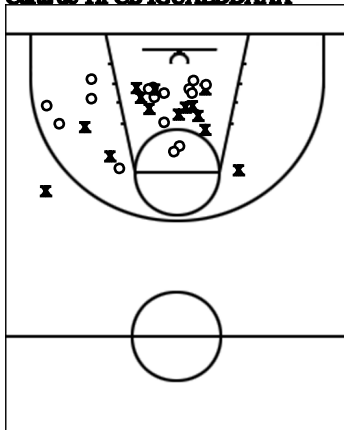

CB IGUALDDAAA vs UNI GIRONA (07/10/07)
Estadístiques CB IGUALDDAAA

Si	Dr	Jugador	Min	Pts	Tirs 2	Tirs 3	Tirs 2c	T.Lliures	Rebots			Taps			Faltes			Val		
									T	RD	RO	As	PR	PP	Fv	Co	Esx		Cm	Re
	4	BAUSILI	10	2			1/1 100%											2		
*	7	JULVEZ	30	3		0/1 0%	0/1 0%	3/8 38%	2	1	1	1	3	2				3 6	3	
	8	BELLIDO	14	8	1/2 50%		3/7 43%		4	3	1							1	6	
	9	GOMEZ	10	2	1/1 100%		0/2 0%					1	1					2 1	1	
*	10	MINGUET	34	25	2/4 50%		7/13 54%	7/8 88%	8	3	5		5					2 8	35	
*	11	ICART	22	9	3/4 75%	0/4 0%	0/2 0%	3/4 75%	1	1		1	2	1		1		1 2	4	
*	12	TORRA	14	2			1/3 33%		4	3	1							3	1	
	13	QUERALTO	14			0/2 0%	0/3 0%						2	1					-4	
	14	FREIXES	12	4			2/2 100%		1	1								3 1	3	
	15	SAHIZ	25	2	0/1 0%		1/2 50%	0/1 0%	9	6	3		2					3 2	9	
*	17	VIVES	15	2			1/3 33%		2	1	1		1	2				5	-4	
CB		Equip																		
Total		CB IGUALDDAAA	200	59	7/12 58%	0/7 0%	16/39 41%	13/21 62%	31	19	12	3	16	6		1		23 20	56	

Estadístiques UNI GIRONA

Si	Dr	Jugador	Min	Pts	Tirs 2	Tirs 3	Tirs 2c	T.Lliures	Rebots			Taps			Faltes			Val		
									T	RD	RO	As	PR	PP	Fv	Co	Esx		Cm	Re
	4	BUIZA	26	5			1/3 33%	3/4 75%	3	3								3 8	10	
*	5	PANELLA	29	13	0/1 0%		6/11 55%	1/2 50%	4		4		3					2 1	6	
	6	TRABAL	23	6	0/1 0%	0/3 0%	0/1 0%	6/8 75%	3	1	2							4 4	2	
	7	Jug7UNI GIRONA																		
	8	Jug8UNI GIRONA																		
	9	Jug9UNI GIRONA																		
	11	Jug11UNI GIRONA																		
*	12	COROMINOLA	28	8			4/6 67%	0/2 0%	8	5	3		2					4 6	16	
	13	RIOS	30	2			1/8 13%	0/2 0%	6	4	2		1	2				1 3		
*	14	VILA	34	16		2/4 50%	5/9 56%		4	2	2		2	1				5	8	
*	15	SOLER	24	2		0/3 0%	0/3 0%	2/2 100%	3	2	1		1					1 1		
*	16	TORRES	6		0/1 0%	0/1 0%													-2	
UNI		Equip																1	-1	
Total		UNI GIRONA	200	52	0/3 0%	2/11 18%	17/41 41%	12/20 60%	31	17	14		4	7	1			21 23	39	

Carta de Tir CB IGUALDDAAA