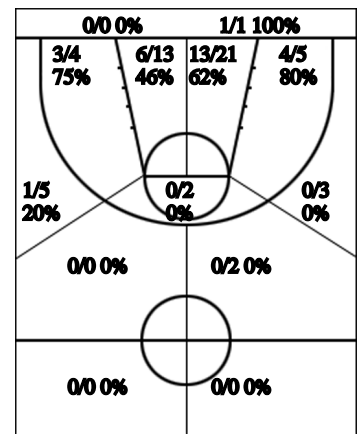

Estadístiques C B IGUALADA

Si	Dr	Jugador	Min	Pts	Tirs 2	Tirs 3	Tirs 2c	T.Lliures	Rebots			Taps			Faltes			Val		
									T	RD	RO	As	PR	PP	Fv	Co	Exs		Cm	Re
	4	CARLOTA BAUSILI	18	6	1/1 100%	0/4 0%	1/2 50%	2/2 100%				2		1		1		3	2	
	5	MIRIA CANADELL																		
*	7	VERO JULVEZ	37	12		0/1 0%	4/5 80%	4/6 67%	5	4	1			2		1		4	4	10
	8	MERI BELLIDO	5											1				2		-3
	9	NOEMIE GOMEZ	8											1				1		-2
*	10	NURIA MINGUET	33	18	1/2 50%	0/1 0%	4/7 57%	8/10 80%	4	3	1	2		1				1	6	21
*	11	LAURA ICART	39	16	4/6 67%	1/4 25%	2/4 50%	1/2 50%	4	4		1	1	2				1	1	12
*	12	MONICA TORRA	13	4			1/4 25%	2/2 100%	4	3	1			1				2	1	3
	13	ROSA QUERALTO																		
	14	XENIA FREIXES	12	6			1/2 50%	4/6 67%	3	2	1			1					3	8
	15	VERO SAIZ	32	10			3/5 60%	4/5 80%	4	1	3		1	1				2	4	13
*	17	ELIA VIVES	28	11	1/2 50%		4/6 67%	1/2 50%	7	4	3			1	3	1		1	2	16
C B		Equip												3						-3
Total		C B IGUALADA	225	83	7/11 64%	1/10 10%	20/35 57%	26/35 74%	31	21	10	5	2	15	3	3		17	23	75

Estadístiques C B CORNELLA

Si	Dr	Jugador	Min	Pts	Tirs 2	Tirs 3	Tirs 2c	T.Lliures	Rebots			Taps			Faltes			Val		
									T	RD	RO	As	PR	PP	Fv	Co	Exs		Cm	Re
*	5	ELENA BUENO	35	21	1/2 50%	2/7 29%	6/8 75%	1/1 100%	7	4	3	2	2	2		1		3	3	21
	6	JUDITH OLIVA	10	4				4/4 100%	2	1	1								4	10
	7	MAITE RAMOS	20	6	0/1 0%		3/7 43%		4	2	2		2	3				2		2
	8	NURIA GRAU	7										1					1		
	10	CRISTINA LOPEZ	6	4		0/1 0%	2/2 100%											2	1	2
*	11	MIKI LATASA	26	4	0/2 0%		1/1 100%	2/2 100%	9	7	2			1	2	1		5	1	7
*	12	SARA DELPUEYO	13	2	0/1 0%	0/1 0%	1/3 33%		1	1		1	2		1					3
*	13	LIDIA GARZON	37	5	1/1 100%	1/3 33%	0/1 0%		3	3		1	2	2				5		1
*	14	CRIS LOPEZ H	44	20	1/4 25%	1/5 20%	4/11 36%	7/10 70%	2	1	1	5	2	1		1		2	6	14
	15	AITANA ORTIZ	27	9	1/4 25%	2/4 50%	0/3 0%	1/2 50%	1	1		1	2	1				3	2	2
C B		Equip																		
Total		C B CORNELLA	225	75	4/15 27%	6/21 29%	17/36 47%	15/19 79%	29	20	9	10	13	10	3	3		23	17	62

Carta de Tir C B IGUALADA