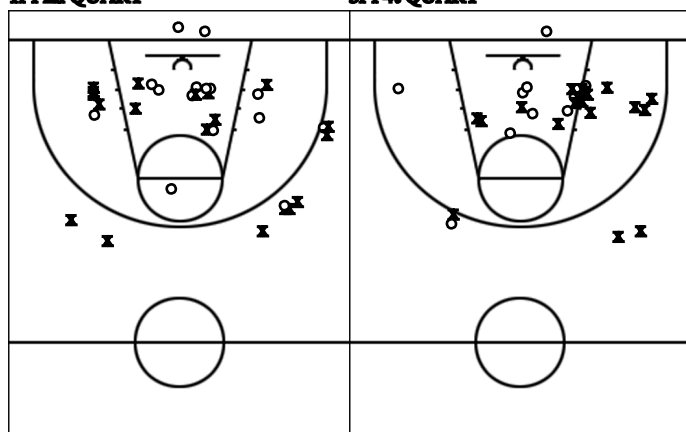

1r i 2n QUART