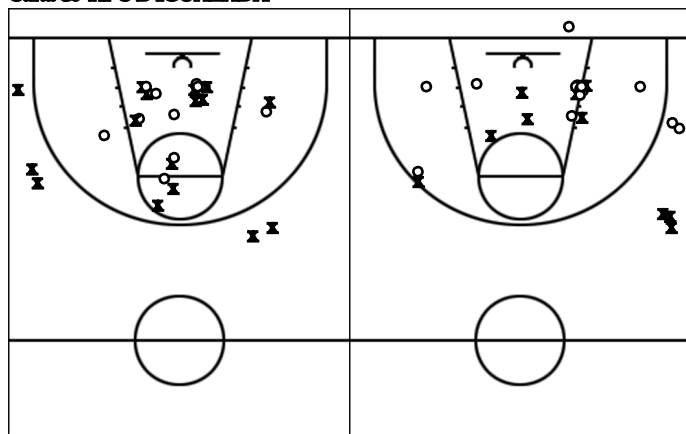

Estadístiques C B IGUALADA

Si	Dr	Jugador	Min	Pts	Tirs 2	Tirs 3	Tirs 2c	T.Lliures	Rebots			Taps			Faltes			Val		
									T	RD	RO	As	PR	PP	Fv	Co	Exs		Cm	Re
	4	CARLOTA BAUSILI	18	6	1/1 100%	0/4 0%	1/2 50%	2/2 100%				2		1		1		3	2	
	5	MIRIA CANADELL																		
*	7	VERO JULVEZ	37	12		0/1 0%	4/5 80%	4/6 67%	5	4	1			2		1		4	4	10
	8	MERI BELLIDO	5											1				2		-3
	9	NOEMIE GOMEZ	8											1				1		-2
*	10	NURIA MINGUET	33	18	1/2 50%	0/1 0%	4/7 57%	8/10 80%	4	3	1	2		1				1	6	21
*	11	LAURA ICART	39	16	4/6 67%	1/4 25%	2/4 50%	1/2 50%	4	4		1	1	2				1	1	12
*	12	MONICA TORRA	13	4			1/4 25%	2/2 100%	4	3	1			1				2	1	3
	13	ROSA QUERALTO																		
	14	XENIA FREIXES	12	6			1/2 50%	4/6 67%	3	2	1			1					3	8
	15	VERO SAIZ	32	10			3/5 60%	4/5 80%	4	1	3		1	1				2	4	13
*	17	ELIA VIVES	28	11	1/2 50%		4/6 67%	1/2 50%	7	4	3			1	3	1		1	2	16
C B		Equip												3						-3
Total		C B IGUALADA	225	83	7/11 64%	1/10 10%	20/35 57%	26/35 74%	31	21	10	5	2	15	3	3		17	23	75

Estadístiques C B CORNELLA

Si	Dr	Jugador	Min	Pts	Tirs 2	Tirs 3	Tirs 2c	T.Lliures	Rebots			Taps			Faltes			Val		
									T	RD	RO	As	PR	PP	Fv	Co	Exs		Cm	Re
*	5	ELENA BUENO	35	21	1/2 50%	2/7 29%	6/8 75%	1/1 100%	7	4	3	2	2	2		1		3	3	21
	6	JUDITH OLIVA	10	4				4/4 100%	2	1	1								4	10
	7	MAITE RAMOS	20	6	0/1 0%		3/7 43%		4	2	2		2	3				2		2
	8	NURIA GRAU	7										1					1		
	10	CRISTINA LOPEZ	6	4		0/1 0%	2/2 100%											2	1	2
*	11	MIKI LATASA	26	4	0/2 0%		1/1 100%	2/2 100%	9	7	2			1	2	1		5	1	7
*	12	SARA DELPUEYO	13	2	0/1 0%	0/1 0%	1/3 33%		1	1		1	2		1					3
*	13	LIDIA GARZON	37	5	1/1 100%	1/3 33%	0/1 0%		3	3		1	2	2				5		1
*	14	CRIS LOPEZ H	44	20	1/4 25%	1/5 20%	4/11 36%	7/10 70%	2	1	1	5	2	1		1		2	6	14
	15	AITANA ORTIZ	27	9	1/4 25%	2/4 50%	0/3 0%	1/2 50%	1	1		1	2	1				3	2	2
C B		Equip																		
Total		C B CORNELLA	225	75	4/15 27%	6/21 29%	17/36 47%	15/19 79%	29	20	9	10	13	10	3	3		23	17	62

Carta de Tir C B IGUALADA