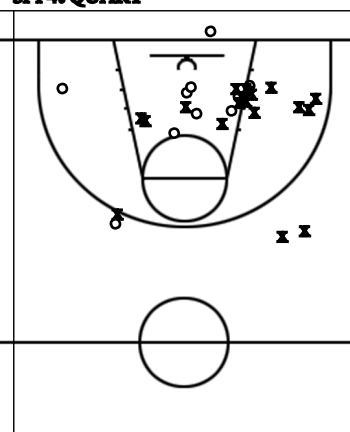

3r i 4t QUART