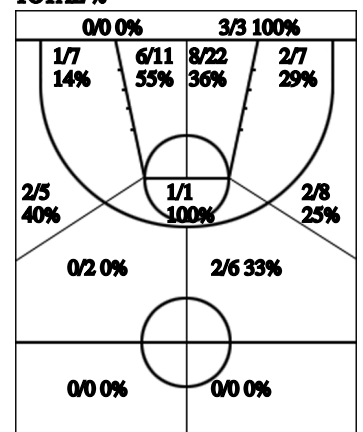

Estadístiques C B CORNELLA

Si	Dr	Jugador	Min	Pts	Tirs 2	Tirs 3	Tirs 2c	T.Lliures	Rebots			Taps			Faltes			Val		
									T	RD	RO	As	PR	PP	Fv	Co	Exs		Cm	Re
*	5	ELENA BUENO	35	21	1/2 50%	2/7 29%	6/8 75%	1/1 100%	7	4	3	2	2	2		1		3	3	21
	6	JUDITH OLIVA	10	4				4/4 100%	2	1	1								4	10
	7	MAITE RAMOS	20	6	0/1 0%		3/7 43%		4	2	2		2	3				2		2
	8	NURIA GRAU	7										1					1		
	10	CRISTINA LOPEZ	6	4		0/1 0%	2/2 100%											2	1	2
*	11	MIKI LATASA	26	4	0/2 0%		1/1 100%	2/2 100%	9	7	2			1	2	1		5	1	7
*	12	SARA DELPUEYO	13	2	0/1 0%	0/1 0%	1/3 33%		1	1		1	2		1					3
*	13	LIDIA GARZON	37	5	1/1 100%	1/3 33%	0/1 0%		3	3		1	2	2				5		1
*	14	CRIS LOPEZ H	44	20	1/4 25%	1/5 20%	4/11 36%	7/10 70%	2	1	1	5	2	1		1		2	6	14
	15	AITANA ORTIZ	27	9	1/4 25%	2/4 50%	0/3 0%	1/2 50%	1	1		1	2	1				3	2	2
C B		Equip																		
Total		C B CORNELLA	225	75	4/15 27%	6/21 29%	17/36 47%	15/19 79%	29	20	9	10	13	10	3	3		23	17	62

Carta de Tir C B IGUALADA

1r i 2n QUART

3r i 4t QUART

PRÒRROGA

TOTAL %

Carta de Tir C B CORNELLA