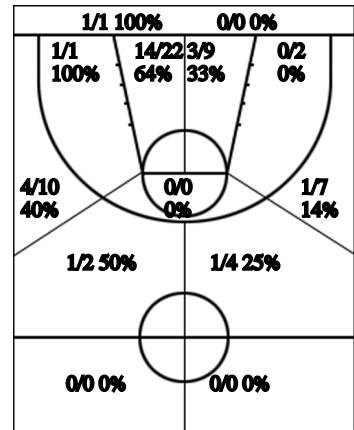

Estadístiques HOTEL ANTEMARE_C B SITGES

Si	Dr	Jugador	Min	Pts	Tirs 2	Tirs 3	Tirs 2c	T.Lliures	Rebots			Taps			Faltes			Val		
									T	RD	RO	As	PR	PP	Fv	Co	Exs		Cm	Re
	4	carles fuentes	14	10	0/1 0%	1/2 50%	3/4 75%	1/1 100%	1	1					1	2	1	3	9	
*	5	sergi ruiz	20	4	0/1 0%	0/1 0%	2/4 50%	0/1 0%	6	4	2				1		4	3	3	
*	6	jordi escuder	28	14	0/1 0%	2/3 67%	2/3 67%	4/5 80%	3	2	1						2	4	15	
*	7	carles navarro	18	10		2/3 67%	2/3 67%						1				2		5	
	8	david cuso	10	6		1/1 100%		3/6 50%	6	5	1						1	3	11	
*	9	david rodriguez	32	15		1/3 33%	6/9 67%	0/1 0%	1		1	1		3		1		4	2	5
	11	david torres	12		0/1 0%	0/1 0%			1	1							4	2	-3	
	12	xavier gargallo	20	8	0/1 0%		4/4 100%	0/3 0%	2	1	1						3	2	5	
*	13	edu piñer	23	15		3/7 43%	3/3 100%		2	2							2	1	12	
	14	xavi sabate	22	4	0/1 0%	0/2 0%	2/5 40%		8	5	3		1				2		3	
	15	dani cardefioso	1			0/1 0%													-1	
	17	gerald gonzalez																		
HOT	Equip																			
Total	HOTEL ANTEMARE...		200	86	0/6 0%	10/24 42%	24/35 69%	8/17 47%	30	21	9	1		5		3	2	25	20	64

Carta de Tir C B GAVA "1"