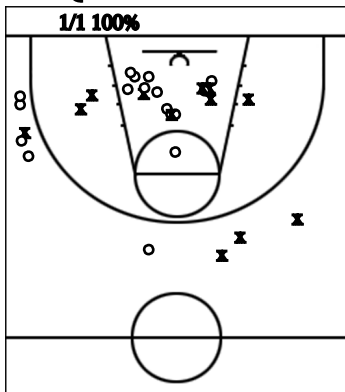

1r i 2n QUART