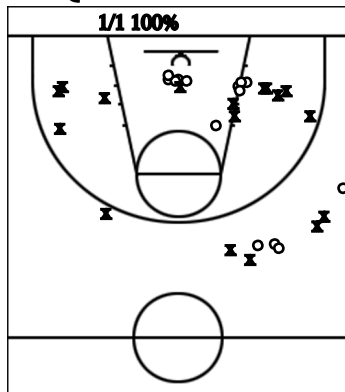

Estadístiques HOTEL ANTEMARE_C B SITGES

Si	Dr	Jugador	Min	Pts	Tirs 2	Tirs 3	Tirs 2c	T.Lliures	Rebots			Taps			Faltes			Val		
									T	RD	RO	As	PR	PP	Fv	Co	Exs		Cm	Re
	4	carles fuentes	14	10	0/1 0%	1/2 50%	3/4 75%	1/1 100%	1	1					1	2	1	3	9	
*	5	sergi ruiz	20	4	0/1 0%	0/1 0%	2/4 50%	0/1 0%	6	4	2				1		4	3	3	
*	6	jordi escuder	28	14	0/1 0%	2/3 67%	2/3 67%	4/5 80%	3	2	1						2	4	15	
*	7	carles navarro	18	10		2/3 67%	2/3 67%						1				2		5	
	8	david cuso	10	6		1/1 100%		3/6 50%	6	5	1						1	3	11	
*	9	david rodriguez	32	15		1/3 33%	6/9 67%	0/1 0%	1		1	1		3		1		4	2	5
	11	david torres	12		0/1 0%	0/1 0%			1	1							4	2	-3	
	12	xavier gargallo	20	8	0/1 0%		4/4 100%	0/3 0%	2	1	1						3	2	5	
*	13	edu piñer	23	15		3/7 43%	3/3 100%		2	2							2	1	12	
	14	xavi sabate	22	4	0/1 0%	0/2 0%	2/5 40%		8	5	3		1				2		3	
	15	dani cardefioso	1			0/1 0%													-1	
	17	gerald gonzalez																		
HOT	Equip																			
Total	HOTEL ANTEMARE...		200	86	0/6 0%	10/24 42%	24/35 69%	8/17 47%	30	21	9	1		5		3	2	25	20	64

Carta de Tir C B GAVA "1"

1r i 2n QUART

3r i 4t QUART

TOTAL %