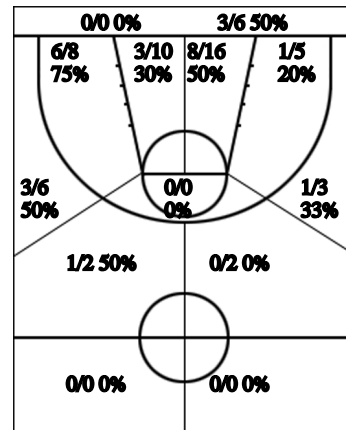

Estadístiques FEMENI SANT ADRIA

Si	Dr	Jugador	Min	Pts	Tirs 2	Tirs 3	Tirs 2c	T.Lliures	Rebots			Taps			Faltes			Val			
									T	RD	RO	As	PR	PP	Fv	Co	Esx		Cm	Re	
*	4	BLANCA GARCIA	35	16	0/2 0%	2/4 50%	3/3 100%	4/4 100%	2	2		2	1	5				2	3	13	
	6	VANESA GALAN																			
*	7	ARIADNA CEBRIAN	24	8	1/1 100%		2/4 50%	2/2 100%	6	4	2			2					5	3	8
*	8	GEO GRAUFERA	21	1			0/3 0%	1/2 50%	2	1	1								4	1	-4
*	9	PAULA ROMERO	12	5		1/1 100%	1/3 33%		3	1	2		1	1					1	1	6
	10	SARA RODRIGUEZ	3	2				2/2 100%					1	1					2	1	1
	11	NURIA CARRION	30	24	3/5 60%	2/7 29%	5/10 50%	2/4 50%				1	1	1					3	3	11
	12	MARTA SALAS	16	3		0/1 0%	1/1 100%	1/1 100%	3	3		1		1					3	3	5
*	13	NERREA GARMENDIA	22	6	1/2 50%		2/4 50%		4	3	1	1	1	2					4	1	4
	14	OLGA RUANO	27	7	2/3 67%		0/4 0%	3/4 75%	7	4	3			1					1	5	11
	15	MARIA MARTIN	6												1				2	1	
	17	MATENA SENAR	4	2				2/4 50%	2	2				2					2	2	
FEM		Equip											1								1
Total		FEMENI SANT ADR...	200	74	7/13 54%	5/13 38%	14/32 44%	17/23 74%	29	20	9	5	6	16	1				27	24	58

Estadístiques DON PISO "B"

Si	Dr	Jugador	Min	Pts	Tirs 2	Tirs 3	Tirs 2c	T.Lliures	Rebots			Taps			Faltes			Val			
									T	RD	RO	As	PR	PP	Fv	Co	Esx		Cm	Re	
*	4	IMMA BUIZA	35	10	0/2 0%	2/5 40%	1/2 50%	2/4 50%					2							2	6
	5	NURIA PANELLA	19	20			9/13 69%	2/5 40%	3		3	1	1	1					2	3	18
*	7	LAURA RIBAS	26	6	1/1 100%		2/4 50%	0/2 0%	7	4	3		2						2	5	14
	8	CARLA MARCE	25	12		1/1 100%	4/7 57%	1/2 50%	2	1	1		3	1					4	4	12
*	9	MARTA ROSANAS	25	3		0/3 0%	1/1 100%	1/2 50%	3	2	1	2		1					5	1	-1
*	12	ESTER COROMINOLA	20	10			2/6 33%	6/7 86%	8	3	5	1	3			1			4	5	17
	13	VERO RIOS	16	2			1/2 50%	0/1 0%	1		1		1	1					1	2	2
*	14	ELI VILA	26	14	1/1 100%	2/6 33%	2/5 40%	2/4 50%	2	1	1	1	2	1					4	5	10
	15	ANDREA SOLER	2						1	1									1		
	16	ESTER TORRES	6		0/1 0%									1					1		-3
DON		Equip											1								1
Total		DON PISO "B"	200	77	2/5 40%	5/15 33%	22/40 55%	14/27 52%	27	12	15	5	15	6		1			24	27	76

Carta de Tir FEMENI SANT ADRIA