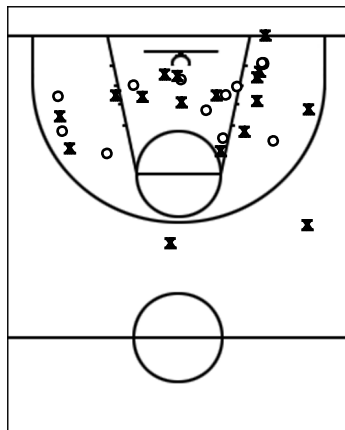

Estadístiques FEMENI SANT ADRIA

Si	Dr	Jugador	Min	Pts	Tirs 2	Tirs 3	Tirs 2c	T.Lliures	Rebots			Taps			Faltes			Val			
									T	RD	RO	As	PR	PP	Fv	Co	Esx		Cm	Re	
*	4	BLANCA GARCIA	35	16	0/2 0%	2/4 50%	3/3 100%	4/4 100%	2	2		2	1	5				2	3	13	
	6	VANESA GALAN																			
*	7	ARIADNA CEBRIAN	24	8	1/1 100%		2/4 50%	2/2 100%	6	4	2			2					5	3	8
*	8	GEO GRAUFERA	21	1			0/3 0%	1/2 50%	2	1	1								4	1	-4
*	9	PAULA ROMERO	12	5		1/1 100%	1/3 33%		3	1	2		1	1					1	1	6
	10	SARA RODRIGUEZ	3	2				2/2 100%					1	1					2	1	1
	11	NURIA CARRION	30	24	3/5 60%	2/7 29%	5/10 50%	2/4 50%				1	1	1					3	3	11
	12	MARTA SALAS	16	3		0/1 0%	1/1 100%	1/1 100%	3	3		1		1					3	3	5
*	13	NERREA GARMENDIA	22	6	1/2 50%		2/4 50%		4	3	1	1	1	2					4	1	4
	14	OLGA RUANO	27	7	2/3 67%		0/4 0%	3/4 75%	7	4	3			1					1	5	11
	15	MARIA MARTIN	6												1				2	1	
	17	MATENA SENAR	4	2				2/4 50%	2	2				2					2	2	
FEM		Equip											1								1
Total		FEMENI SANT ADR...	200	74	7/13 54%	5/13 38%	14/32 44%	17/23 74%	29	20	9	5	6	16	1				27	24	58

Estadístiques DON PISO "B"

Si	Dr	Jugador	Min	Pts	Tirs 2	Tirs 3	Tirs 2c	T.Lliures	Rebots			Taps			Faltes			Val			
									T	RD	RO	As	PR	PP	Fv	Co	Esx		Cm	Re	
*	4	IMMA BUIZA	35	10	0/2 0%	2/5 40%	1/2 50%	2/4 50%					2							2	6
	5	NURIA PANELLA	19	20			9/13 69%	2/5 40%	3		3	1	1	1					2	3	18
*	7	LAURA RIBAS	26	6	1/1 100%		2/4 50%	0/2 0%	7	4	3		2						2	5	14
	8	CARLA MARCE	25	12		1/1 100%	4/7 57%	1/2 50%	2	1	1		3	1					4	4	12
*	9	MARTA ROSANAS	25	3		0/3 0%	1/1 100%	1/2 50%	3	2	1	2		1					5	1	-1
*	12	ESTER COROMINOLA	20	10			2/6 33%	6/7 86%	8	3	5	1	3			1			4	5	17
	13	VERO RIOS	16	2			1/2 50%	0/1 0%	1		1		1	1					1	2	2
*	14	ELI VILA	26	14	1/1 100%	2/6 33%	2/5 40%	2/4 50%	2	1	1	1	2	1					4	5	10
	15	ANDREA SOLER	2						1	1									1		
	16	ESTER TORRES	6		0/1 0%									1					1		-3
DON		Equip											1								1
Total		DON PISO "B"	200	77	2/5 40%	5/15 33%	22/40 55%	14/27 52%	27	12	15	5	15	6		1			24	27	76

Carta de Tir FEMENI SANT ADRIA