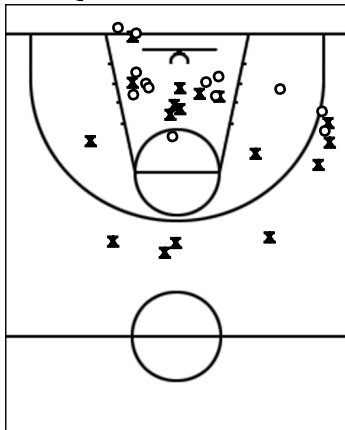

1r i 2n QUART