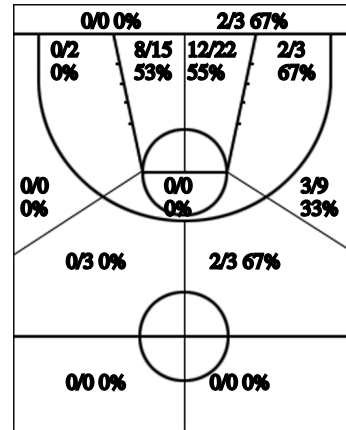

Estadístiques DON PISO "B"

Si	Dr	Jugador	Min	Pts	Tirs 2	Tirs 3	Tirs 2c	T.Lliures	Rebots			Taps			Faltes			Val			
									T	RD	RO	As	PR	PP	Fv	Co	Esx		Cm	Re	
*	4	IMMA BUIZA	35	10	0/2 0%	2/5 40%	1/2 50%	2/4 50%					2							2	6
	5	NURIA PANELLA	19	20			9/13 69%	2/5 40%	3		3	1	1	1					2	3	18
*	7	LAURA RIBAS	26	6	1/1 100%		2/4 50%	0/2 0%	7	4	3		2						2	5	14
	8	CARLA MARCE	25	12		1/1 100%	4/7 57%	1/2 50%	2	1	1		3	1					4	4	12
*	9	MARTA ROSANAS	25	3		0/3 0%	1/1 100%	1/2 50%	3	2	1	2		1					5	1	-1
*	12	ESTER COROMINOLA	20	10			2/6 33%	6/7 86%	8	3	5	1	3			1			4	5	17
	13	VERO RIOS	16	2			1/2 50%	0/1 0%	1		1		1	1					1	2	2
*	14	ELI VILA	26	14	1/1 100%	2/6 33%	2/5 40%	2/4 50%	2	1	1	1	2	1					4	5	10
	15	ANDREA SOLER	2						1	1									1		
	16	ESTER TORRES	6		0/1 0%									1					1		-3
DON		Equip											1								1
Total		DON PISO "B"	200	77	2/5 40%	5/15 33%	22/40 55%	14/27 52%	27	12	15	5	15	6		1			24	27	76

Carta de Tir FEMENI SANT ADRIA

1r i 2n QUART

3r i 4t QUART

TOTAL %

Carta de Tir DON PISO "B"