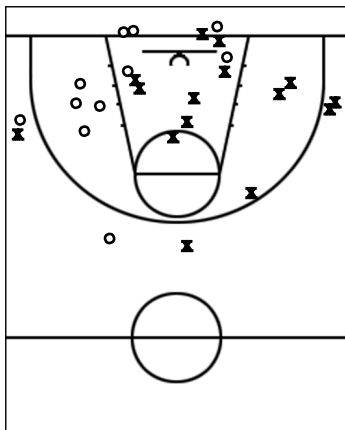

Estadístiques FEMENI SANT ADRIA

Si	Dr	Jugador	Min	Pts	Tirs 2	Tirs 3	Tirs 2c	T.Lliures	Rebots			Taps			Faltes			Val			
									T	RD	RO	As	PR	PP	Fv	Co	Esx		Cm	Re	
*	4	BLANCA GARCIA	35	16	0/2 0%	2/4 50%	3/3 100%	4/4 100%	2	2		2	1	5				2	3	13	
	6	VANESA GALAN																			
*	7	ARIADNA CEBRIAN	24	8	1/1 100%		2/4 50%	2/2 100%	6	4	2			2					5	3	8
*	8	GEO GRAUFERA	21	1			0/3 0%	1/2 50%	2	1	1								4	1	-4
*	9	PAULA ROMERO	12	5		1/1 100%	1/3 33%		3	1	2		1	1					1	1	6
	10	SARA RODRIGUEZ	3	2				2/2 100%					1	1					2	1	1
	11	NURIA CARRION	30	24	3/5 60%	2/7 29%	5/10 50%	2/4 50%				1	1	1					3	3	11
	12	MARTA SALAS	16	3		0/1 0%	1/1 100%	1/1 100%	3	3		1		1					3	3	5
*	13	NERREA GARMENDIA	22	6	1/2 50%		2/4 50%		4	3	1	1	1	2					4	1	4
	14	OLGA RUANO	27	7	2/3 67%		0/4 0%	3/4 75%	7	4	3			1					1	5	11
	15	MARIA MARTIN	6												1				2	1	
	17	MATENA SENAR	4	2				2/4 50%	2	2				2					2	2	
FEM		Equip											1								1
Total		FEMENI SANT ADR...	200	74	7/13 54%	5/13 38%	14/32 44%	17/23 74%	29	20	9	5	6	16	1				27	24	58

Estadístiques DON PISO "B"

Si	Dr	Jugador	Min	Pts	Tirs 2	Tirs 3	Tirs 2c	T.Lliures	Rebots			Taps			Faltes			Val			
									T	RD	RO	As	PR	PP	Fv	Co	Esx		Cm	Re	
*	4	IMMA BUIZA	35	10	0/2 0%	2/5 40%	1/2 50%	2/4 50%					2							2	6
	5	NURIA PANELLA	19	20			9/13 69%	2/5 40%	3		3	1	1	1					2	3	18
*	7	LAURA RIBAS	26	6	1/1 100%		2/4 50%	0/2 0%	7	4	3		2						2	5	14
	8	CARLA MARCE	25	12		1/1 100%	4/7 57%	1/2 50%	2	1	1		3	1					4	4	12
*	9	MARTA ROSANAS	25	3		0/3 0%	1/1 100%	1/2 50%	3	2	1	2		1					5	1	-1
*	12	ESTER COROMINOLA	20	10			2/6 33%	6/7 86%	8	3	5	1	3			1			4	5	17
	13	VERO RIOS	16	2			1/2 50%	0/1 0%	1		1		1	1					1	2	2
*	14	ELI VILA	26	14	1/1 100%	2/6 33%	2/5 40%	2/4 50%	2	1	1	1	2	1					4	5	10
	15	ANDREA SOLER	2						1	1									1		
	16	ESTER TORRES	6		0/1 0%									1					1		-3
DON		Equip											1								1
Total		DON PISO "B"	200	77	2/5 40%	5/15 33%	22/40 55%	14/27 52%	27	12	15	5	15	6		1			24	27	76

Carta de Tir FEMENI SANT ADRIA