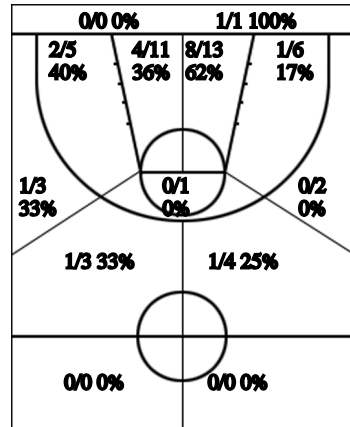

Estadístiques MATARO

Si	Dr	Jugador	Min	Pts	Tirs 2	Tirs 3	Tirs 2c	T.Lliures	Rebots			Taps			Faltes			Val		
									T	RD	RO	As	PR	PP	Fv	Co	Esx		Cm	Re
	4	MIREIA VILA	19	7	0/2 0%	1/1 100%		4/4 100%	5	4	1			2				2	3	9
*	5	ANA SALA	35	8	1/3 33%	1/2 50%	0/1 0%	3/4 75%	2	2		2	5	2		1		3	5	11
	6	MARIA MASSUET	19	13			4/5 80%	5/7 71%	1		1							3	5	13
*	7	LAURA ARGEMI	20	8	1/2 50%	0/4 0%	3/3 100%		1	1			1	1		2		4		-2
	9	CARLA BADIA	21	2	0/1 0%	0/2 0%	1/3 33%		2	1	1	1		2				1	3	
	10	ANA MONCASI	2																	
*	11	CRISTINA BRUNA	38	10	1/2 50%		4/9 44%		10	7	3		3	1	2			1		17
	12	CELIA GARCIA	4						2	1	1							2		
*	14	ROSER CUQUET	19	3	0/1 0%	0/1 0%	0/1 0%	3/4 75%	3	2	1					1		2	2	1
	15	TERESA GOMEZ	2				0/1 0%													-1
*	18	CRISTINA NAVARRO	21	5	0/1 0%	1/2 50%	1/2 50%		1	1				2				5	1	-3
MAT		Equip											5	4						1
Total		MATARO	200	56	3/12 25%	3/12 25%	13/25 52%	15/19 79%	27	19	8	3	14	14	2	4		23	19	46

Carta de Tir FEMENI SANT ADRIA

1r i 2n QUART

3r i 4t QUART

TOTAL %

Carta de Tir MATARO