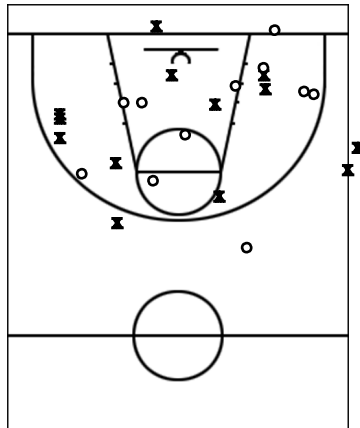

Estadístiques FEMENI SANT ADRIA

Si	Dr	Jugador	Min	Pts	Tirs 2	Tirs 3	Tirs 2c	T.Lliures	Rebots			Taps			Faltes			Val		
									T	RD	RO	As	PR	PP	Fv	Co	Esx		Cm	Re
*	4	BLANCA GARCIA	32	11	3/3 100%	0/3 0%	2/3 67%	1/4 25%	4	3	1		4	4		1		4	3	6
	6	VANESA GALAN	25	9	1/2 50%	0/3 0%	0/5 0%	7/10 70%	9	6	3		3					3	5	11
*	7	ARIADNA CEBRIAN	30	7	1/1 100%	1/2 50%	1/3 33%		2	1	1		1		1			2	1	7
*	8	GEO GRAUPERA	6						1	1				1						
	9	MARTA CUARTERO																		
	10	SARA RODRIGUEZ	16	6		1/4 25%	1/1 100%	1/2 50%	2	1	1	1	1	1				1	4	8
	11	NURIA CARRION	24	8	1/3 33%	0/3 0%	1/2 50%	4/4 100%	1	1		1		2	1	1		4	2	
*	12	MARTA SALAS	26	3	0/1 0%	1/2 50%	0/1 0%		2	2			1	4				1	1	-1
*	13	NERREA GARMENDIA	22	8	0/2 0%		1/3 33%	6/6 100%	5	2	3		1	1	2			2	4	13
	14	OLGA RUANO	19	3			1/3 33%	1/4 25%	9	3	6							2	3	8
	15	MARIA MARTIN																		
FEM		Equip											3							3
Total		FEMENI SANT ADR...	200	55	6/12 50%	3/17 18%	7/21 33%	20/30 67%	35	20	15	2	14	13	4	2		19	23	55

Estadístiques MATARO

Si	Dr	Jugador	Min	Pts	Tirs 2	Tirs 3	Tirs 2c	T.Lliures	Rebots			Taps			Faltes			Val		
									T	RD	RO	As	PR	PP	Fv	Co	Esx		Cm	Re
	4	MIREIA VILA	19	7	0/2 0%	1/1 100%		4/4 100%	5	4	1			2				2	3	9
*	5	ANA SALA	35	8	1/3 33%	1/2 50%	0/1 0%	3/4 75%	2	2		2	5	2		1		3	5	11
	6	MARIA MASSUET	19	13			4/5 80%	5/7 71%	1		1							3	5	13
*	7	LAURA ARGEMI	20	8	1/2 50%	0/4 0%	3/3 100%		1	1			1	1		2		4		-2
	9	CARLA BADIA	21	2	0/1 0%	0/2 0%	1/3 33%		2	1	1	1		2				1	3	
	10	ANA MONCASI	2																	
*	11	CRISTINA BRUNA	38	10	1/2 50%		4/9 44%		10	7	3		3	1	2			1		17
	12	CELIA GARCIA	4						2	1	1							2		
*	14	ROSER CUQUET	19	3	0/1 0%	0/1 0%	0/1 0%	3/4 75%	3	2	1					1		2	2	1
	15	TERESA GOMEZ	2				0/1 0%													-1
*	18	CRISTINA NAVARRO	21	5	0/1 0%	1/2 50%	1/2 50%		1	1				2				5	1	-3
MAT		Equip											5	4						1
Total		MATARO	200	56	3/12 25%	3/12 25%	13/25 52%	15/19 79%	27	19	8	3	14	14	2	4		23	19	46

Carta de Tir FEMENI SANT ADRIA