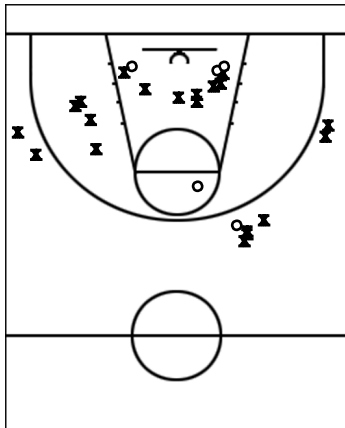

Estadístiques FEMENI SANT ADRIA

Si	Dr	Jugador	Min	Pts	Tirs 2	Tirs 3	Tirs 2c	T.Lliures	Rebots			Taps			Faltes			Val		
									T	RD	RO	As	PR	PP	Fv	Co	Esx		Cm	Re
*	4	BLANCA GARCIA	32	11	3/3 100%	0/3 0%	2/3 67%	1/4 25%	4	3	1		4	4		1		4	3	6
	6	VANESA GALAN	25	9	1/2 50%	0/3 0%	0/5 0%	7/10 70%	9	6	3		3					3	5	11
*	7	ARIADNA CEBRIAN	30	7	1/1 100%	1/2 50%	1/3 33%		2	1	1		1		1			2	1	7
*	8	GEO GRAUPERA	6						1	1				1						
	9	MARTA CUARTERO																		
	10	SARA RODRIGUEZ	16	6		1/4 25%	1/1 100%	1/2 50%	2	1	1	1	1	1				1	4	8
	11	NURIA CARRION	24	8	1/3 33%	0/3 0%	1/2 50%	4/4 100%	1	1		1		2	1	1		4	2	
*	12	MARTA SALAS	26	3	0/1 0%	1/2 50%	0/1 0%		2	2			1	4				1	1	-1
*	13	NERREA GARMENDIA	22	8	0/2 0%		1/3 33%	6/6 100%	5	2	3		1	1	2			2	4	13
	14	OLGA RUANO	19	3			1/3 33%	1/4 25%	9	3	6							2	3	8
	15	MARIA MARTIN																		
FEM		Equip											3							3
Total		FEMENI SANT ADR...	200	55	6/12 50%	3/17 18%	7/21 33%	20/30 67%	35	20	15	2	14	13	4	2		19	23	55

Estadístiques MATARO

Si	Dr	Jugador	Min	Pts	Tirs 2	Tirs 3	Tirs 2c	T.Lliures	Rebots			Taps			Faltes			Val		
									T	RD	RO	As	PR	PP	Fv	Co	Esx		Cm	Re
	4	MIREIA VILA	19	7	0/2 0%	1/1 100%		4/4 100%	5	4	1			2				2	3	9
*	5	ANA SALA	35	8	1/3 33%	1/2 50%	0/1 0%	3/4 75%	2	2		2	5	2		1		3	5	11
	6	MARIA MASSUET	19	13			4/5 80%	5/7 71%	1		1							3	5	13
*	7	LAURA ARGEMI	20	8	1/2 50%	0/4 0%	3/3 100%		1	1			1	1		2		4		-2
	9	CARLA BADIA	21	2	0/1 0%	0/2 0%	1/3 33%		2	1	1	1		2				1	3	
	10	ANA MONCASI	2																	
*	11	CRISTINA BRUNA	38	10	1/2 50%		4/9 44%		10	7	3		3	1	2			1		17
	12	CELIA GARCIA	4						2	1	1							2		
*	14	ROSER CUQUET	19	3	0/1 0%	0/1 0%	0/1 0%	3/4 75%	3	2	1					1		2	2	1
	15	TERESA GOMEZ	2				0/1 0%													-1
*	18	CRISTINA NAVARRO	21	5	0/1 0%	1/2 50%	1/2 50%		1	1				2				5	1	-3
MAT		Equip											5	4						1
Total		MATARO	200	56	3/12 25%	3/12 25%	13/25 52%	15/19 79%	27	19	8	3	14	14	2	4		23	19	46

Carta de Tir FEMENI SANT ADRIA