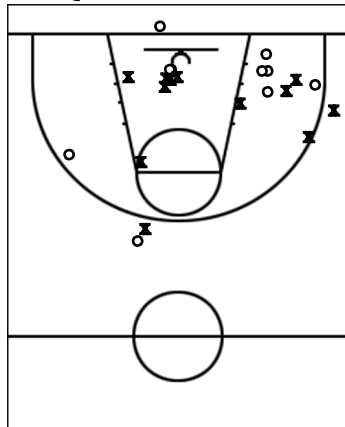

Estadístiques MATARO

Si	Dr	Jugador	Min	Pts	Tirs 2	Tirs 3	Tirs 2c	T.Lliures	Rebots			Taps			Faltes			Val		
									T	RD	RO	As	PR	PP	Fv	Co	Esx		Cm	Re
	4	MIREIA VILA	19	7	0/2 0%	1/1 100%		4/4 100%	5	4	1			2				2	3	9
*	5	ANA SALA	35	8	1/3 33%	1/2 50%	0/1 0%	3/4 75%	2	2		2	5	2		1		3	5	11
	6	MARIA MASSUET	19	13			4/5 80%	5/7 71%	1		1							3	5	13
*	7	LAURA ARGEMI	20	8	1/2 50%	0/4 0%	3/3 100%		1	1			1	1		2		4		-2
	9	CARLA BADIA	21	2	0/1 0%	0/2 0%	1/3 33%		2	1	1	1		2				1	3	
	10	ANA MONCASI	2																	
*	11	CRISTINA BRUNA	38	10	1/2 50%		4/9 44%		10	7	3		3	1	2			1		17
	12	CELIA GARCIA	4						2	1	1							2		
*	14	ROSER CUQUET	19	3	0/1 0%	0/1 0%	0/1 0%	3/4 75%	3	2	1					1		2	2	1
	15	TERESA GOMEZ	2				0/1 0%													-1
*	18	CRISTINA NAVARRO	21	5	0/1 0%	1/2 50%	1/2 50%		1	1				2				5	1	-3
MAT		Equip											5	4						1
Total		MATARO	200	56	3/12 25%	3/12 25%	13/25 52%	15/19 79%	27	19	8	3	14	14	2	4		23	19	46

Carta de Tir FEMENI SANT ADRIA

1r i 2n QUART

3r i 4t QUART

TOTAL %

Carta de Tir MATARO