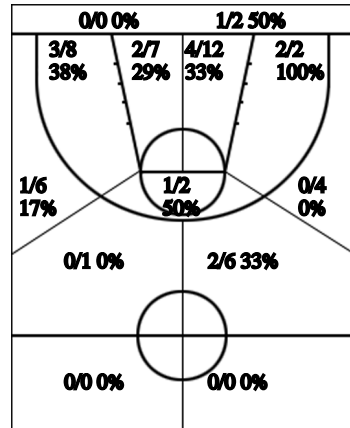

Estadístiques FEMENI SANT ADRIA

Si	Dr	Jugador	Min	Pts	Tirs 2	Tirs 3	Tirs 2c	T.Lliures	Rebots			Taps			Faltes			Val		
									T	RD	RO	As	PR	PP	Fv	Co	Esx		Cm	Re
*	4	BLANCA GARCIA	32	11	3/3 100%	0/3 0%	2/3 67%	1/4 25%	4	3	1		4	4		1		4	3	6
	6	VANESA GALAN	25	9	1/2 50%	0/3 0%	0/5 0%	7/10 70%	9	6	3		3					3	5	11
*	7	ARIADNA CEBRIAN	30	7	1/1 100%	1/2 50%	1/3 33%		2	1	1		1		1			2	1	7
*	8	GEO GRAUPERA	6						1	1				1						
	9	MARTA CUARTERO																		
	10	SARA RODRIGUEZ	16	6		1/4 25%	1/1 100%	1/2 50%	2	1	1	1	1	1				1	4	8
	11	NURIA CARRION	24	8	1/3 33%	0/3 0%	1/2 50%	4/4 100%	1	1		1		2	1	1		4	2	
*	12	MARTA SALAS	26	3	0/1 0%	1/2 50%	0/1 0%		2	2			1	4				1	1	-1
*	13	NERREA GARMENDIA	22	8	0/2 0%		1/3 33%	6/6 100%	5	2	3		1	1	2			2	4	13
	14	OLGA RUANO	19	3			1/3 33%	1/4 25%	9	3	6							2	3	8
	15	MARIA MARTIN																		
FEM		Equip											3							3
Total		FEMENI SANT ADR...	200	55	6/12 50%	3/17 18%	7/21 33%	20/30 67%	35	20	15	2	14	13	4	2		19	23	55

Estadístiques MATARO

Si	Dr	Jugador	Min	Pts	Tirs 2	Tirs 3	Tirs 2c	T.Lliures	Rebots			Taps			Faltes			Val		
									T	RD	RO	As	PR	PP	Fv	Co	Esx		Cm	Re
	4	MIREIA VILA	19	7	0/2 0%	1/1 100%		4/4 100%	5	4	1			2				2	3	9
*	5	ANA SALA	35	8	1/3 33%	1/2 50%	0/1 0%	3/4 75%	2	2		2	5	2		1		3	5	11
	6	MARIA MASSUET	19	13			4/5 80%	5/7 71%	1		1							3	5	13
*	7	LAURA ARGEMI	20	8	1/2 50%	0/4 0%	3/3 100%		1	1			1	1		2		4		-2
	9	CARLA BADIA	21	2	0/1 0%	0/2 0%	1/3 33%		2	1	1	1		2				1	3	
	10	ANA MONCASI	2																	
*	11	CRISTINA BRUNA	38	10	1/2 50%		4/9 44%		10	7	3		3	1	2			1		17
	12	CELIA GARCIA	4						2	1	1							2		
*	14	ROSER CUQUET	19	3	0/1 0%	0/1 0%	0/1 0%	3/4 75%	3	2	1					1		2	2	1
	15	TERESA GOMEZ	2				0/1 0%													-1
*	18	CRISTINA NAVARRO	21	5	0/1 0%	1/2 50%	1/2 50%		1	1				2				5	1	-3
MAT		Equip											5	4						1
Total		MATARO	200	56	3/12 25%	3/12 25%	13/25 52%	15/19 79%	27	19	8	3	14	14	2	4		23	19	46

Carta de Tir FEMENI SANT ADRIA