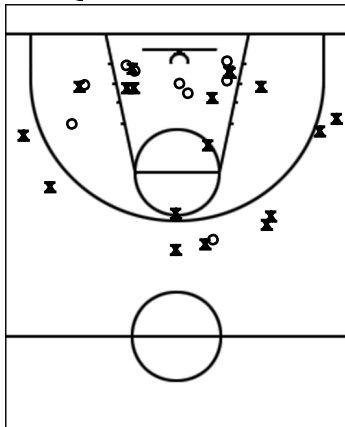

1r i 2n QUART