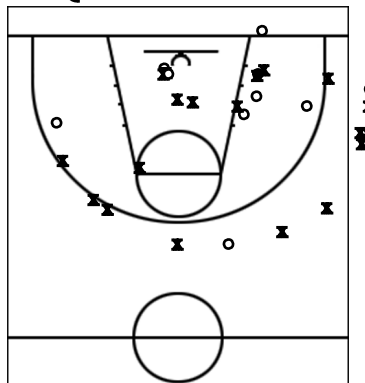

3r i 4t QUART