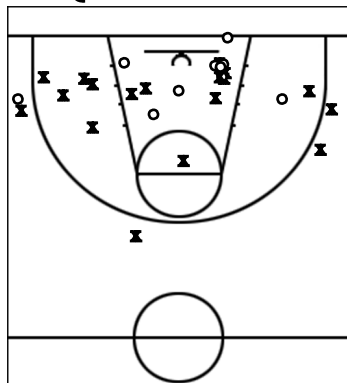

1r i 2n QUART