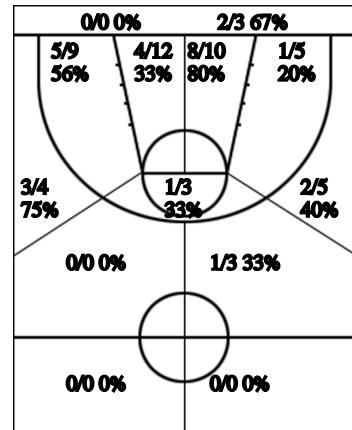

Estadístiques JET TERRASSA

Si	Dr	Jugador	Min	Pts	Tirs 2	Tirs 3	Tirs 2c	T.Lliures	Rebots			Taps			Faltes			Val		
									T	RD	RO	As	PR	PP	Fv	Co	Exx		Cm	Re
*	4	CYNTHIA MOLINA	26	4	0/1 0%		2/7 29%		6	2	4							1		3
	5	VANESSA VILLEGAS	14	1	0/1 0%	0/1 0%	0/2 0%	1/2 50%	4	3	1							1	1	
	6	MARTA MORAGAS																		
	7	MONICA ARJONA	19	4	0/1 0%	0/2 0%	1/5 20%	2/2 100%	1	1		1		1				2	2	-2
	8	MIREIA NAVARRO	9	2	0/1 0%		1/2 50%		1		1		1					1		1
	9	MARTA PUJOL	28	11	1/2 50%	1/5 20%	2/3 67%	2/2 100%	3	1	2		2	1					1	10
	10	MARTA PLANAS	17	3			1/1 100%	1/2 50%	3	1	2		1					1	2	7
*	11	ANNA DE PABLO	20	9		0/1 0%	4/4 100%	1/2 50%	1	1								1	1	8
*	12	SANDRA ADRIAN	23	13	0/1 0%	2/5 40%	2/3 67%	3/4 75%	2	1	1		2	3				3	3	8
*	13	BEGOÑA RAMIREZ	21			0/2 0%			3	3		1	1	2		1		1	4	3
	14	SARA SANCHEZ																		
*	15	CARMEN MEDINA	23	11	1/3 33%	1/2 50%	2/3 67%	2/3 67%	5	2	3		1					1	5	16
JET		Equip																		
Total		JET TERRASSA	200	58	2/10 20%	4/18 22%	15/30 50%	12/17 71%	29	15	14	2	8	7		1		12	19	54

Carta de Tir FEMENI SANT ADRIA