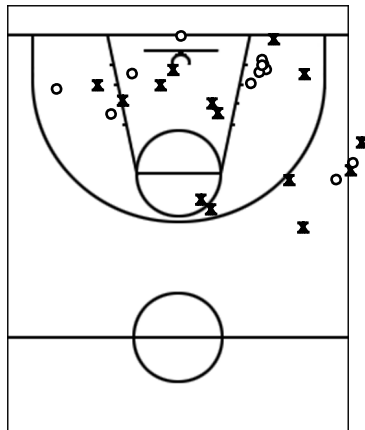

Estadístiques JET TERRASSA

Si	Dr	Jugador	Min	Pts	Tirs 2	Tirs 3	Tirs 2c	T.Lliures	Rebots			Taps			Faltes			Val		
									T	RD	RO	As	PR	PP	Fv	Co	Exx		Cm	Re
*	4	CYNTHIA MOLINA	26	4	0/1 0%		2/7 29%		6	2	4							1		3
	5	VANESSA VILLEGAS	14	1	0/1 0%	0/1 0%	0/2 0%	1/2 50%	4	3	1							1	1	
	6	MARTA MORAGAS																		
	7	MONICA ARJONA	19	4	0/1 0%	0/2 0%	1/5 20%	2/2 100%	1	1		1		1				2	2	-2
	8	MIREIA NAVARRO	9	2	0/1 0%		1/2 50%		1		1		1					1		1
	9	MARTA PUJOL	28	11	1/2 50%	1/5 20%	2/3 67%	2/2 100%	3	1	2		2	1					1	10
	10	MARTA PLANAS	17	3			1/1 100%	1/2 50%	3	1	2		1					1	2	7
*	11	ANNA DE PABLO	20	9		0/1 0%	4/4 100%	1/2 50%	1	1								1	1	8
*	12	SANDRA ADRIAN	23	13	0/1 0%	2/5 40%	2/3 67%	3/4 75%	2	1	1		2	3				3	3	8
*	13	BEGOÑA RAMIREZ	21			0/2 0%			3	3		1	1	2		1		1	4	3
	14	SARA SANCHEZ																		
*	15	CARMEN MEDINA	23	11	1/3 33%	1/2 50%	2/3 67%	2/3 67%	5	2	3		1					1	5	16
JET		Equip																		
Total		JET TERRASSA	200	58	2/10 20%	4/18 22%	15/30 50%	12/17 71%	29	15	14	2	8	7		1		12	19	54

Carta de Tir FEMENI SANT ADRIA