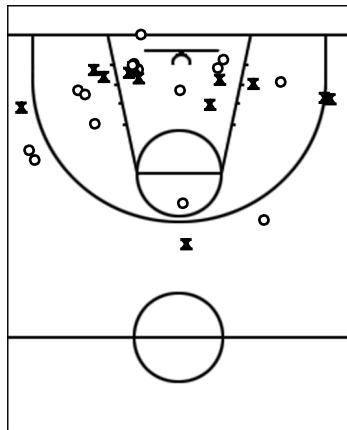

Estadístiques JET TERRASSA

Si	Dr	Jugador	Min	Pts	Tirs 2	Tirs 3	Tirs 2c	T.Lliures	Rebots			Taps			Faltes			Val		
									T	RD	RO	As	PR	PP	Fv	Co	Exx		Cm	Re
*	4	CYNTHIA MOLINA	26	4	0/1 0%		2/7 29%		6	2	4							1		3
	5	VANESSA VILLEGAS	14	1	0/1 0%	0/1 0%	0/2 0%	1/2 50%	4	3	1							1	1	
	6	MARTA MORAGAS																		
	7	MONICA ARJONA	19	4	0/1 0%	0/2 0%	1/5 20%	2/2 100%	1	1		1		1				2	2	-2
	8	MIREIA NAVARRO	9	2	0/1 0%		1/2 50%		1		1		1					1		1
	9	MARTA PUJOL	28	11	1/2 50%	1/5 20%	2/3 67%	2/2 100%	3	1	2		2	1					1	10
	10	MARTA PLANAS	17	3			1/1 100%	1/2 50%	3	1	2		1					1	2	7
*	11	ANNA DE PABLO	20	9		0/1 0%	4/4 100%	1/2 50%	1	1								1	1	8
*	12	SANDRA ADRIAN	23	13	0/1 0%	2/5 40%	2/3 67%	3/4 75%	2	1	1		2	3				3	3	8
*	13	BEGOÑA RAMIREZ	21			0/2 0%			3	3		1	1	2		1		1	4	3
	14	SARA SANCHEZ																		
*	15	CARMEN MEDINA	23	11	1/3 33%	1/2 50%	2/3 67%	2/3 67%	5	2	3		1					1	5	16
JET		Equip																		
Total		JET TERRASSA	200	58	2/10 20%	4/18 22%	15/30 50%	12/17 71%	29	15	14	2	8	7		1		12	19	54

Carta de Tir FEMENI SANT ADRIA