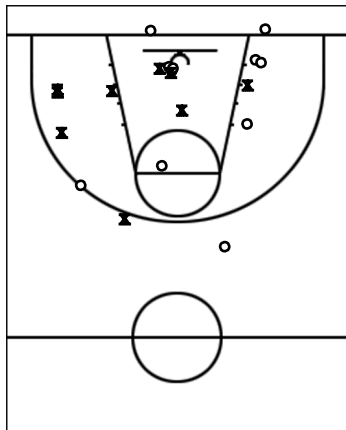

Estadístiques FEMENI SANT ADRIA

Si	Dr	Jugador	Min	Pts	Tirs 2	Tirs 3	Tirs 2c	T.Lliures	Rebots				Taps			Faltes			Val	
									T	RD	RO	As	PR	PP	Fv	Co	Esx	Cm		Re
*	4	BLANCA GARCIA	34	13	2/2 100%	0/2 0%	3/4 75%	3/6 50%	4	4			2	2		2		2	7	14
	6	VANESA GALAN	15	5		1/1 100%	1/1 100%		4	1	3	1						5	1	6
*	7	ARIADNA CEBRIAN	18	8	0/1 0%		3/4 75%	2/3 67%	7	4	3			1				2	3	12
	8	GEO GRAUFERA	4		0/1 0%				2	1	1							1		
*	9	PAULA ROMERO	14	11		3/4 75%		2/2 100%						1				1	1	9
*	10	SARA RODRIGUEZ	17	5		1/2 50%	1/2 50%		1		1	1						3	2	4
	11	NURIA CARRION	24	17	1/1 100%	2/3 67%	3/3 100%	3/4 75%	4	3	1	4	2	2		1		3	3	22
	12	MARTA SALAS	19	2		0/1 0%	0/1 0%	2/2 100%	2	2			2	4				2	3	1
	13	NERREA GARMENDIA	8	8			3/6 50%	2/2 100%	5	3	2		1	1				1		11
*	14	OLGA RUANO	29	15	0/2 0%		5/8 63%	5/9 56%	4	2	2	1	2		1	1		3	7	17
	15	MARIA MARTIN	18	6			2/2 100%	2/2 100%	3	3		1	1					3	1	9
	17	MATENA SENAR																		
FEM		Equip																		
Total		FEMENI SANT ADR...	200	90	3/7 43%	7/13 54%	21/31 68%	21/30 70%	36	23	13	8	10	11	1	4		25	29	105

Estadístiques GRUP BARNA

Si	Dr	Jugador	Min	Pts	Tirs 2	Tirs 3	Tirs 2c	T.Lliures	Rebots				Taps			Faltes			Val	
									T	RD	RO	As	PR	PP	Fv	Co	Esx	Cm		Re
*	5	MIRIAM	31	6	3/5 60%	0/1 0%	0/1 0%		6	5	1	2	1		2	1		3	1	10
	6	BEGO	15	2			1/1 100%						1					1		2
	7	ELENA	7				0/1 0%						2					2	1	
*	8	JOANA	30	12	0/1 0%	0/1 0%	4/7 57%	4/5 80%	1		1		3	3					6	13
*	9	DEBORA	14	6	0/1 0%	2/4 50%			2	2			1		2			5		3
*	10	PITARCH	32	12		0/2 0%	4/7 57%	4/4 100%	1	1		1		1				4	3	7
*	11	SILVIA M	12	6	1/1 100%	1/1 100%	0/1 0%	1/2 50%	2	2								4	1	3
	13	MERI	16	5		0/1 0%	1/2 50%	3/3 100%	1	1		1		1				4	4	4
	14	ESTHER	21	19			7/15 47%	5/5 100%	3		3			2				4	9	17
	15	ANA T	14	4	1/2 50%		1/2 50%											1		1
	19	GUAYAR	8	5	1/1 100%	1/1 100%			1		1		2	2				1		5
GRU		Equip											1	1						
Total		GRUP BARNA	200	77	6/11 55%	4/11 36%	18/37 49%	17/19 89%	17	11	6	4	11	10	4	1		29	25	65

Carta de Tir FEMENI SANT ADRIA