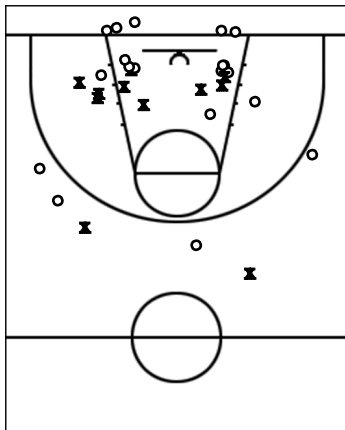

Estadístiques FEMENI SANT ADRIA

Si	Dr	Jugador	Min	Pts	Tirs 2	Tirs 3	Tirs 2c	T.Lliures	Rebots				Taps			Faltes			Val	
									T	RD	RO	As	PR	PP	Fv	Co	Esx	Cm		Re
*	4	BLANCA GARCIA	34	13	2/2 100%	0/2 0%	3/4 75%	3/6 50%	4	4			2	2		2		2	7	14
	6	VANESA GALAN	15	5		1/1 100%	1/1 100%		4	1	3	1						5	1	6
*	7	ARIADNA CEBRIAN	18	8	0/1 0%		3/4 75%	2/3 67%	7	4	3			1				2	3	12
	8	GEO GRAUFERA	4		0/1 0%				2	1	1							1		
*	9	PAULA ROMERO	14	11		3/4 75%		2/2 100%						1				1	1	9
*	10	SARA RODRIGUEZ	17	5		1/2 50%	1/2 50%		1		1	1						3	2	4
	11	NURIA CARRION	24	17	1/1 100%	2/3 67%	3/3 100%	3/4 75%	4	3	1	4	2	2		1		3	3	22
	12	MARTA SALAS	19	2		0/1 0%	0/1 0%	2/2 100%	2	2			2	4				2	3	1
	13	NERREA GARMENDIA	8	8			3/6 50%	2/2 100%	5	3	2		1	1				1		11
*	14	OLGA RUANO	29	15	0/2 0%		5/8 63%	5/9 56%	4	2	2	1	2		1	1		3	7	17
	15	MARIA MARTIN	18	6			2/2 100%	2/2 100%	3	3		1	1					3	1	9
	17	MATENA SENAR																		
FEM		Equip																		
Total		FEMENI SANT ADR...	200	90	3/7 43%	7/13 54%	21/31 68%	21/30 70%	36	23	13	8	10	11	1	4		25	29	105

Estadístiques GRUP BARNA

Si	Dr	Jugador	Min	Pts	Tirs 2	Tirs 3	Tirs 2c	T.Lliures	Rebots				Taps			Faltes			Val	
									T	RD	RO	As	PR	PP	Fv	Co	Esx	Cm		Re
*	5	MIRIAM	31	6	3/5 60%	0/1 0%	0/1 0%		6	5	1	2	1		2	1		3	1	10
	6	BEGO	15	2			1/1 100%						1					1		2
	7	ELENA	7				0/1 0%						2					2	1	
*	8	JOANA	30	12	0/1 0%	0/1 0%	4/7 57%	4/5 80%	1		1		3	3					6	13
*	9	DEBORA	14	6	0/1 0%	2/4 50%			2	2			1		2			5		3
*	10	PITARCH	32	12		0/2 0%	4/7 57%	4/4 100%	1	1		1		1				4	3	7
*	11	SILVIA M	12	6	1/1 100%	1/1 100%	0/1 0%	1/2 50%	2	2								4	1	3
	13	MERI	16	5		0/1 0%	1/2 50%	3/3 100%	1	1		1		1				4	4	4
	14	ESTHER	21	19			7/15 47%	5/5 100%	3		3			2				4	9	17
	15	ANA T	14	4	1/2 50%		1/2 50%											1		1
	19	GUAYAR	8	5	1/1 100%	1/1 100%			1		1		2	2				1		5
GRU		Equip											1	1						
Total		GRUP BARNA	200	77	6/11 55%	4/11 36%	18/37 49%	17/19 89%	17	11	6	4	11	10	4	1		29	25	65

Carta de Tir FEMENI SANT ADRIA