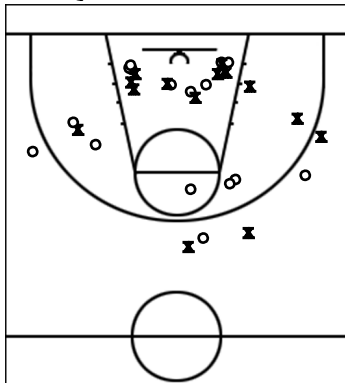

1r i 2n QUART