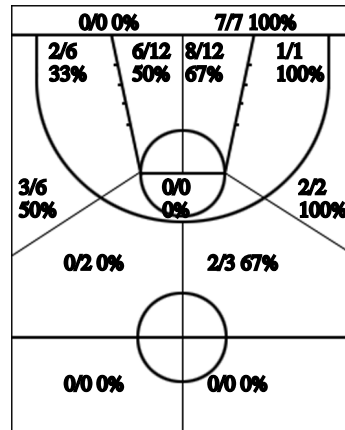

Estadístiques FEMENI SANT ADRIA

Si	Dr	Jugador	Min	Pts	Tirs 2	Tirs 3	Tirs 2c	T.Lliures	Rebots				Taps			Faltes			Val	
									T	RD	RO	As	PR	PP	Fv	Co	Esx	Cm		Re
*	4	BLANCA GARCIA	34	13	2/2 100%	0/2 0%	3/4 75%	3/6 50%	4	4			2	2		2		2	7	14
	6	VANESA GALAN	15	5		1/1 100%	1/1 100%		4	1	3	1						5	1	6
*	7	ARIADNA CEBRIAN	18	8	0/1 0%		3/4 75%	2/3 67%	7	4	3			1				2	3	12
	8	GEO GRAUFERA	4		0/1 0%				2	1	1							1		
*	9	PAULA ROMERO	14	11		3/4 75%		2/2 100%						1				1	1	9
*	10	SARA RODRIGUEZ	17	5		1/2 50%	1/2 50%		1		1	1						3	2	4
	11	NURIA CARRION	24	17	1/1 100%	2/3 67%	3/3 100%	3/4 75%	4	3	1	4	2	2		1		3	3	22
	12	MARTA SALAS	19	2		0/1 0%	0/1 0%	2/2 100%	2	2			2	4				2	3	1
	13	NERREA GARMENDIA	8	8			3/6 50%	2/2 100%	5	3	2		1	1				1		11
*	14	OLGA RUANO	29	15	0/2 0%		5/8 63%	5/9 56%	4	2	2	1	2		1	1		3	7	17
	15	MARIA MARTIN	18	6			2/2 100%	2/2 100%	3	3		1	1					3	1	9
	17	MATENA SENAR																		
FEM		Equip																		
Total		FEMENI SANT ADR...	200	90	3/7 43%	7/13 54%	21/31 68%	21/30 70%	36	23	13	8	10	11	1	4		25	29	105

Estadístiques GRUP BARNA

Si	Dr	Jugador	Min	Pts	Tirs 2	Tirs 3	Tirs 2c	T.Lliures	Rebots				Taps			Faltes			Val	
									T	RD	RO	As	PR	PP	Fv	Co	Esx	Cm		Re
*	5	MIRIAM	31	6	3/5 60%	0/1 0%	0/1 0%		6	5	1	2	1		2	1		3	1	10
	6	BEGO	15	2			1/1 100%						1					1		2
	7	ELENA	7				0/1 0%						2					2	1	
*	8	JOANA	30	12	0/1 0%	0/1 0%	4/7 57%	4/5 80%	1		1		3	3					6	13
*	9	DEBORA	14	6	0/1 0%	2/4 50%			2	2			1		2			5		3
*	10	PITARCH	32	12		0/2 0%	4/7 57%	4/4 100%	1	1		1		1				4	3	7
*	11	SILVIA M	12	6	1/1 100%	1/1 100%	0/1 0%	1/2 50%	2	2								4	1	3
	13	MERI	16	5		0/1 0%	1/2 50%	3/3 100%	1	1		1		1				4	4	4
	14	ESTHER	21	19			7/15 47%	5/5 100%	3		3			2				4	9	17
	15	ANA T	14	4	1/2 50%		1/2 50%											1		1
	19	GUAYAR	8	5	1/1 100%	1/1 100%			1		1		2	2				1		5
GRU		Equip											1	1						
Total		GRUP BARNA	200	77	6/11 55%	4/11 36%	18/37 49%	17/19 89%	17	11	6	4	11	10	4	1		29	25	65

Carta de Tir FEMENI SANT ADRIA