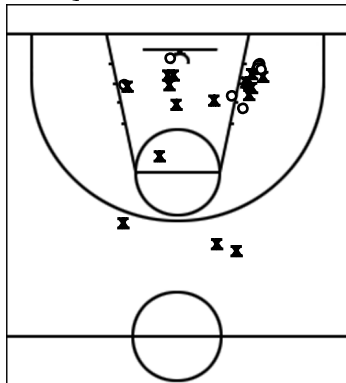

3r i 4t QUART