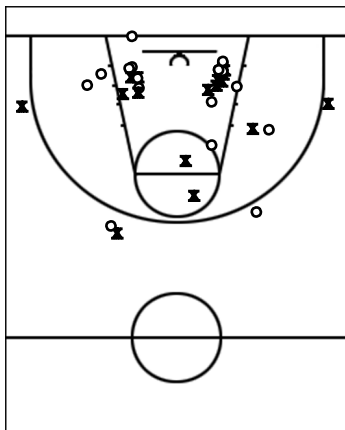

Estadístiques FEMENI SANT ADRIA

Si	Dr	Jugador	Min	Pts	Tirs 2	Tirs 3	Tirs 2c	T.Lliures	Rebots			Taps			Faltes			Val		
									T	RD	RO	As	PR	PP	Fv	Co	Esx		Cm	Re
*	4	BLANCA GARCIA	30	12			5/8 63%	2/3 67%	3	3		1	1	2				4	15	
	5	SARA RODRIGUEZ	27	1		0/1 0%		1/4 25%					1					2	-2	
	6	VANESA GALAN																		
	7	ARIADNA CEBRIAN	27	14	1/2 50%		5/8 63%	2/2 100%	9	7	2		3		1			2	1	22
	8	GEO GRAUPERA	27	2	1/1 100%	0/1 0%			1	1						1		1		
*	9	PAULA ROMERO	20	4	1/1 100%	0/2 0%	1/1 100%		1	1			1	1		1		1	1	2
	11	NURIA CARRION	17	13	1/2 50%	2/4 50%	2/4 50%	1/2 50%					1	2				3	2	5
	12	MARTA SALAS	20	5	1/2 50%	1/2 50%	0/2 0%						1	1				2	2	1
*	13	NERREA GARMENDIA	19	7		0/1 0%	3/6 50%	1/2 50%	9	6	3	1		3				3	4	10
*	14	OLGA RUANO	14	8			3/7 43%	2/2 100%	5	3	2		2	1				1	2	11
*	15	MARIA MARTIN	23	10			4/8 50%	2/2 100%	5	3	2		1	2				3	1	8
	17	MATENA SENAR	3						1	1										1
FEM		Equip																		
Total		FEMENI SANT ADR...	227	76	5/8 63%	3/11 27%	23/44 52%	11/17 65%	34	25	9	2	10	13	1	2		16	19	73

Estadístiques C.N.SABADELL

Si	Dr	Jugador	Min	Pts	Tirs 2	Tirs 3	Tirs 2c	T.Lliures	Rebots			Taps			Faltes			Val		
									T	RD	RO	As	PR	PP	Fv	Co	Esx		Cm	Re
	4	ALBA HERNANDEZ	26	9	1/3 33%		3/5 60%	1/4 25%	2		2			1				3	3	3
*	5	GLORIA ESTOPA	33	2	1/2 50%	0/1 0%			5	5			1	2				3	1	2
	6	CLARA MARCO																		
*	8	GEMMA LORENTE	50	12	1/1 100%	1/4 25%	3/5 60%	1/1 100%					1	1				4	1	4
	9	VERONICA CANTERO	13	13	1/2 50%	0/2 0%	5/8 63%	1/2 50%	4	2	2		1					2	3	12
	10	S.FONTANALS	1																	
*	11	MIREIA MARCO	18	3	0/1 0%	0/3 0%	1/1 100%	1/2 50%	2	2			2	2				1	3	2
	12	NATALIA TATXE	10	2		0/1 0%	1/2 50%		2	1	1			1				1		2
*	14	ELISENDA LAMANA	30	13	1/4 25%		5/8 63%	1/3 33%	6	5	1	1	1	3	1	1		3	2	9
*	15	CRISTINA MOLINER	33	3			0/1 0%	3/6 50%	2	2								2	3	2
C.N		Equip																		
Total		C.N.SABADELL	214	57	5/13 38%	1/11 9%	18/30 60%	8/18 44%	23	17	6	1	6	9	2	1		19	16	36

Carta de Tir FEMENI SANT ADRIA