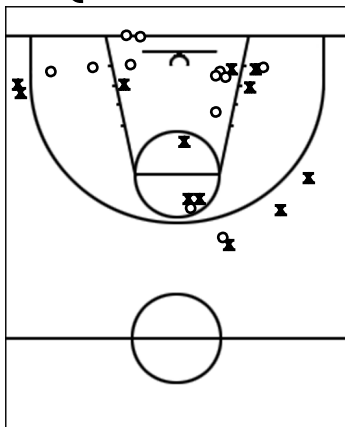

1r i 2n QUART