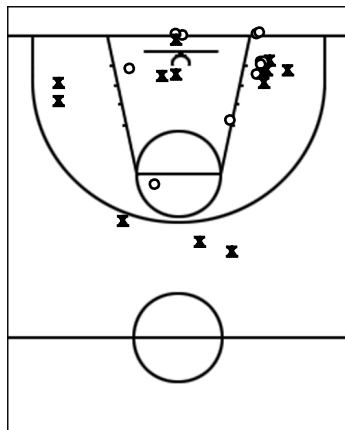

Estadístiques FEMENI SANT ADRIA

Si	Dr	Jugador	Min	Pts	Tirs 2	Tirs 3	Tirs 2c	T.Lliures	Rebots			Taps			Faltes			Val		
									T	RD	RO	As	PR	PP	Fv	Co	Esx		Cm	Re
*	4	BLANCA GARCIA	30	12			5/8 63%	2/3 67%	3	3		1	1	2				4	15	
	5	SARA RODRIGUEZ	27	1		0/1 0%		1/4 25%					1					2	-2	
	6	VANESA GALAN																		
	7	ARIADNA CEBRIAN	27	14	1/2 50%		5/8 63%	2/2 100%	9	7	2		3		1			2	1	22
	8	GEO GRAUPERA	27	2	1/1 100%	0/1 0%			1	1						1		1		
*	9	PAULA ROMERO	20	4	1/1 100%	0/2 0%	1/1 100%		1	1			1	1		1		1	1	2
	11	NURIA CARRION	17	13	1/2 50%	2/4 50%	2/4 50%	1/2 50%					1	2				3	2	5
	12	MARTA SALAS	20	5	1/2 50%	1/2 50%	0/2 0%						1	1				2	2	1
*	13	NERREA GARMENDIA	19	7		0/1 0%	3/6 50%	1/2 50%	9	6	3	1		3				3	4	10
*	14	OLGA RUANO	14	8			3/7 43%	2/2 100%	5	3	2		2	1				1	2	11
*	15	MARIA MARTIN	23	10			4/8 50%	2/2 100%	5	3	2		1	2				3	1	8
	17	MATENA SENAR	3						1	1										1
FEM		Equip																		
Total		FEMENI SANT ADR...	227	76	5/8 63%	3/11 27%	23/44 52%	11/17 65%	34	25	9	2	10	13	1	2		16	19	73

Estadístiques C.N.SABADELL

Si	Dr	Jugador	Min	Pts	Tirs 2	Tirs 3	Tirs 2c	T.Lliures	Rebots			Taps			Faltes			Val		
									T	RD	RO	As	PR	PP	Fv	Co	Esx		Cm	Re
	4	ALBA HERNANDEZ	26	9	1/3 33%		3/5 60%	1/4 25%	2		2			1				3	3	3
*	5	GLORIA ESTOPA	33	2	1/2 50%	0/1 0%			5	5			1	2				3	1	2
	6	CLARA MARCO																		
*	8	GEMMA LORENTE	50	12	1/1 100%	1/4 25%	3/5 60%	1/1 100%					1	1				4	1	4
	9	VERONICA CANTERO	13	13	1/2 50%	0/2 0%	5/8 63%	1/2 50%	4	2	2		1					2	3	12
	10	S.FONTANALS	1																	
*	11	MIREIA MARCO	18	3	0/1 0%	0/3 0%	1/1 100%	1/2 50%	2	2			2	2				1	3	2
	12	NATALIA TATXE	10	2		0/1 0%	1/2 50%		2	1	1			1				1		2
*	14	ELISENDA LAMANA	30	13	1/4 25%		5/8 63%	1/3 33%	6	5	1	1	1	3	1	1		3	2	9
*	15	CRISTINA MOLINER	33	3			0/1 0%	3/6 50%	2	2								2	3	2
C.N		Equip																		
Total		C.N.SABADELL	214	57	5/13 38%	1/11 9%	18/30 60%	8/18 44%	23	17	6	1	6	9	2	1		19	16	36

Carta de Tir FEMENI SANT ADRIA