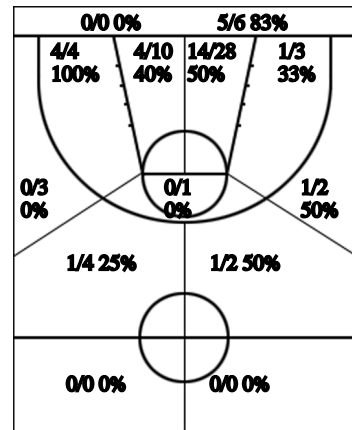

Estadístiques FEMENI SANT ADRIA

Si	Dr	Jugador	Min	Pts	Tirs 2	Tirs 3	Tirs 2c	T.Lliures	Rebots			Taps			Faltes			Val		
									T	RD	RO	As	PR	PP	Fv	Co	Esx		Cm	Re
*	4	BLANCA GARCIA	30	12			5/8 63%	2/3 67%	3	3		1	1	2				4	15	
	5	SARA RODRIGUEZ	27	1		0/1 0%		1/4 25%					1					2	-2	
	6	VANESA GALAN																		
	7	ARIADNA CEBRIAN	27	14	1/2 50%		5/8 63%	2/2 100%	9	7	2		3		1			2	1	22
	8	GEO GRAUPERA	27	2	1/1 100%	0/1 0%			1	1						1		1		
*	9	PAULA ROMERO	20	4	1/1 100%	0/2 0%	1/1 100%		1	1			1	1		1		1	1	2
	11	NURIA CARRION	17	13	1/2 50%	2/4 50%	2/4 50%	1/2 50%					1	2				3	2	5
	12	MARTA SALAS	20	5	1/2 50%	1/2 50%	0/2 0%						1	1				2	2	1
*	13	NERREA GARMENDIA	19	7		0/1 0%	3/6 50%	1/2 50%	9	6	3	1		3				3	4	10
*	14	OLGA RUANO	14	8			3/7 43%	2/2 100%	5	3	2		2	1				1	2	11
*	15	MARIA MARTIN	23	10			4/8 50%	2/2 100%	5	3	2		1	2				3	1	8
	17	MATENA SENAR	3						1	1										1
FEM		Equip																		
Total		FEMENI SANT ADR...	227	76	5/8 63%	3/11 27%	23/44 52%	11/17 65%	34	25	9	2	10	13	1	2		16	19	73

Estadístiques C.N.SABADELL

Si	Dr	Jugador	Min	Pts	Tirs 2	Tirs 3	Tirs 2c	T.Lliures	Rebots			Taps			Faltes			Val		
									T	RD	RO	As	PR	PP	Fv	Co	Esx		Cm	Re
	4	ALBA HERNANDEZ	26	9	1/3 33%		3/5 60%	1/4 25%	2		2			1				3	3	3
*	5	GLORIA ESTOPA	33	2	1/2 50%	0/1 0%			5	5			1	2				3	1	2
	6	CLARA MARCO																		
*	8	GEMMA LORENTE	50	12	1/1 100%	1/4 25%	3/5 60%	1/1 100%					1	1				4	1	4
	9	VERONICA CANTERO	13	13	1/2 50%	0/2 0%	5/8 63%	1/2 50%	4	2	2		1					2	3	12
	10	S.FONTANALS	1																	
*	11	MIREIA MARCO	18	3	0/1 0%	0/3 0%	1/1 100%	1/2 50%	2	2			2	2				1	3	2
	12	NATALIA TATXE	10	2		0/1 0%	1/2 50%		2	1	1			1				1		2
*	14	ELISENDA LAMANA	30	13	1/4 25%		5/8 63%	1/3 33%	6	5	1	1	1	3	1	1		3	2	9
*	15	CRISTINA MOLINER	33	3			0/1 0%	3/6 50%	2	2								2	3	2
C.N		Equip																		
Total		C.N.SABADELL	214	57	5/13 38%	1/11 9%	18/30 60%	8/18 44%	23	17	6	1	6	9	2	1		19	16	36

Carta de Tir FEMENI SANT ADRIA