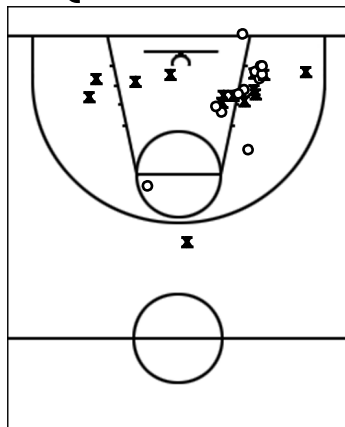

3r i 4t QUART