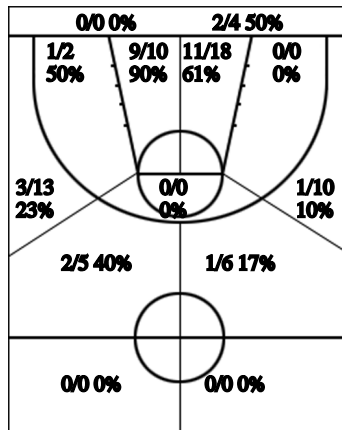

Estadístiques SAN JOSEP DE BADALONA

Si	Dr	Jugador	Min	Pts	Tirs 2	Tirs 3	Tirs 2c	T.Lliures	Rebots			Taps			Faltes			Val		
									T	RD	RO	As	PR	PP	Fv	Co	Ex		Cm	Re
	4	Jug4SAN JOSEP DE ...	14	5			1/2 50%	3/4 75%	3	2	1				1			3	3	5
	5	Jug5SAN JOSEP DE ...	9	2		0/1 0%	1/2 50%						1						1	
*	6	Jug6SAN JOSEP DE ...	30	8		0/3 0%	4/4 100%		6	4	2	4		2				3	3	13
*	7	Jug7SAN JOSEP DE ...	27	7	1/1 100%		1/3 33%	3/7 43%	8	6	2	1						4	5	11
	8	Jug8SAN JOSEP DE ...	28	8		2/4 50%	0/2 0%	2/2 100%				1						1	2	6
	9	Jug9SAN JOSEP DE ...	7			0/1 0%	0/3 0%		1		1	1	1	1					1	-1
	10	Jug10SAN JOSEP DE...	16	9		1/2 50%	1/2 50%	4/6 67%	4	3	1	1						2	4	12
	11	Jug11SAN JOSEP DE...	14	5	0/1 0%	1/6 17%	1/1 100%		2		2	1	1	1				1		1
*	12	Jug12SAN JOSEP DE...	12	2	0/1 0%	0/3 0%	1/3 33%		1	1			1					2	1	-3
*	13	Jug13SAN JOSEP DE...	22	9		0/4 0%	3/4 75%	3/4 75%	4	3	1		2	1	1			2	2	7
*	14	Jug14SAN JOSEP DE...	11	2			1/3 33%						1	2			1			-1
	15	Jug15SAN JOSEP DE...	10			0/1 0%			1	1				1				1	1	-1
SAN		Equip																		
Total		SAN JOSEP DE BA...	200	57	1/3 33%	4/25 16%	14/29 48%	15/23 65%	30	20	10	9	6	9	2	1		19	23	49

Carta de Tir C.B. Vilaseca

C.B. VII	P0	P1	P2	P3	T
	21	22	16	18	77
SAN JOSEP	P0	P1	P2	P3	T
	13	16	11	17	57