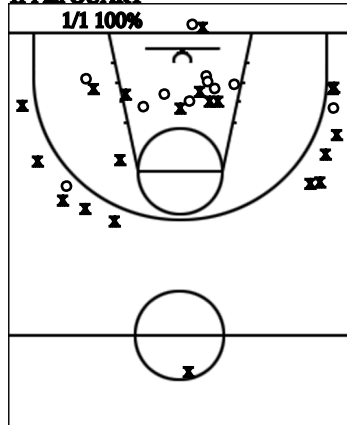

Estadístiques SAN JOSEP DE BADALONA

Si	Dr	Jugador	Min	Pts	Tirs 2	Tirs 3	Tirs 2c	T.Lliures	Rebots			Taps			Faltes			Val		
									T	RD	RO	As	PR	PP	Fv	Co	Ex		Cm	Re
	4	Jug4SAN JOSEP DE ...	14	5			1/2 50%	3/4 75%	3	2	1				1			3	3	5
	5	Jug5SAN JOSEP DE ...	9	2		0/1 0%	1/2 50%						1						1	
*	6	Jug6SAN JOSEP DE ...	30	8		0/3 0%	4/4 100%		6	4	2	4		2				3	3	13
*	7	Jug7SAN JOSEP DE ...	27	7	1/1 100%		1/3 33%	3/7 43%	8	6	2	1						4	5	11
	8	Jug8SAN JOSEP DE ...	28	8		2/4 50%	0/2 0%	2/2 100%				1						1	2	6
	9	Jug9SAN JOSEP DE ...	7			0/1 0%	0/3 0%		1		1	1	1	1					1	-1
	10	Jug10SAN JOSEP DE...	16	9		1/2 50%	1/2 50%	4/6 67%	4	3	1	1						2	4	12
	11	Jug11SAN JOSEP DE...	14	5	0/1 0%	1/6 17%	1/1 100%		2		2	1	1	1				1		1
*	12	Jug12SAN JOSEP DE...	12	2	0/1 0%	0/3 0%	1/3 33%		1	1			1					2	1	-3
*	13	Jug13SAN JOSEP DE...	22	9		0/4 0%	3/4 75%	3/4 75%	4	3	1		2	1	1			2	2	7
*	14	Jug14SAN JOSEP DE...	11	2			1/3 33%						1	2			1			-1
	15	Jug15SAN JOSEP DE...	10			0/1 0%			1	1				1				1	1	-1
SAN		Equip																		
Total		SAN JOSEP DE BA...	200	57	1/3 33%	4/25 16%	14/29 48%	15/23 65%	30	20	10	9	6	9	2	1		19	23	49

Carta de Tir C.B. Vilaseca

C.B. VII	P0	P1	P2	P3	T
	21	22	16	18	77
SAN JOSEP	P0	P1	P2	P3	T
	13	16	11	17	57

1r i 2n QUART

3r i 4n QUART

TOTAL %

Carta de Tir SAN JOSEP DE BADALONA