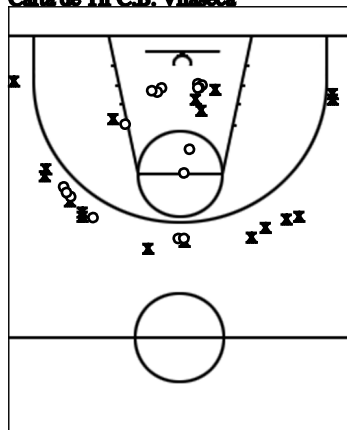

Estadístiques SAN JOSEP DE BADALONA

Si	Dr	Jugador	Min	Pts	Tirs 2	Tirs 3	Tirs 2c	T.Lliures	Rebots			Taps			Faltes			Val		
									T	RD	RO	As	PR	PP	Fv	Co	Ex		Cm	Re
	4	Jug4SAN JOSEP DE ...	14	5			1/2 50%	3/4 75%	3	2	1				1			3	3	5
	5	Jug5SAN JOSEP DE ...	9	2		0/1 0%	1/2 50%						1						1	
*	6	Jug6SAN JOSEP DE ...	30	8		0/3 0%	4/4 100%		6	4	2	4		2				3	3	13
*	7	Jug7SAN JOSEP DE ...	27	7	1/1 100%		1/3 33%	3/7 43%	8	6	2	1						4	5	11
	8	Jug8SAN JOSEP DE ...	28	8		2/4 50%	0/2 0%	2/2 100%				1						1	2	6
	9	Jug9SAN JOSEP DE ...	7			0/1 0%	0/3 0%		1		1	1	1	1					1	-1
	10	Jug10SAN JOSEP DE...	16	9		1/2 50%	1/2 50%	4/6 67%	4	3	1	1						2	4	12
	11	Jug11SAN JOSEP DE...	14	5	0/1 0%	1/6 17%	1/1 100%		2		2	1	1	1				1		1
*	12	Jug12SAN JOSEP DE...	12	2	0/1 0%	0/3 0%	1/3 33%		1	1			1					2	1	-3
*	13	Jug13SAN JOSEP DE...	22	9		0/4 0%	3/4 75%	3/4 75%	4	3	1		2	1	1			2	2	7
*	14	Jug14SAN JOSEP DE...	11	2			1/3 33%						1	2			1			-1
	15	Jug15SAN JOSEP DE...	10			0/1 0%			1	1				1				1	1	-1
SAN		Equip																		
Total		SAN JOSEP DE BA...	200	57	1/3 33%	4/25 16%	14/29 48%	15/23 65%	30	20	10	9	6	9	2	1		19	23	49

Carta de Tir C.B. Vilaseca

C.B. VII	P0	P1	P2	P3	T
	21	22	16	18	77
SAN JOSEP	P0	P1	P2	P3	T
	13	16	11	17	57