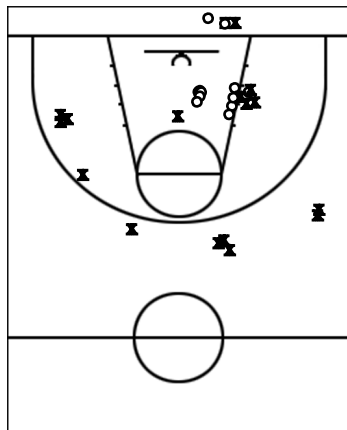

C.B. Vilaseca vs SAN JOSEP DE BADALONA (18/05/08)
 Estadístiques C.B. Vilaseca

Si	Dr	Jugador	Min	Pts	Tirs 2	Tirs 3	Tirs 2c	T.Lliures	Rebots			Taps			Faltes			Val		
									T	RD	RO	As	PR	PP	Fv	Co	Ex		Cm	Re
	4	Planes E.	25	8		2/6 33%	1/1 100%		4	3	1		2	1			2	1	8	
*	6	Reynes R.	7		0/1 0%								1	1					-1	
*	7	Crabtree A.	26	6		0/8 0%	2/5 40%	2/2 100%	11	8	3	3	2	3				2	3	9
	8	Lopez J.M.	5	2		0/1 0%	1/1 100%										2		-1	
*	9	Cubillas F.	21	9		1/2 50%	3/4 75%	0/2 0%	2	1	1	3	1	1				2	12	
*	10	Reverte R.	27	12	1/1 100%	0/2 0%	4/4 100%	2/2 100%	7	6	1	1		1	1			4	4	18
	11	Carod L.	8			0/1 0%	0/1 0%		1	1							2		-3	
*	12	Paricio J.	35	24		3/7 43%	6/8 75%	3/3 100%	14	13	1	3	1	2				3	4	35
	13	Perez J	8	4		0/2 0%	1/2 50%	2/2 100%				2	1					1	1	4
	14	Matamoros X.	5	4			2/2 100%		1		1			1				3	1	4
	15	Escudero I.	8	2			1/3 33%		2	1	1							2	1	1
	16	MARTIN D.	25	6		1/5 20%	1/1 100%	1/2 50%	3	1	2	7	2					2	2	13
VIL		Equip																		
Total		C.B. Vilaseca	200	77	1/2 50%	7/34 21%	22/32 69%	10/13 77%	45	34	11	19	10	9	2			23	19	99

Carta de Tir C.B. Vilaseca

C.B. VII	P0	P1	P2	P3	T
	21	22	16	18	77
SAN JOSEP	P0	P1	P2	P3	T
	13	16	11	17	57

1r i 2n QUART

3r i 4n QUART

TOTAL %

Carta de Tir SAN JOSEP DE BADALONA