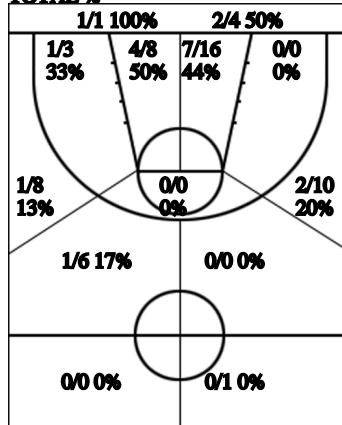

Estadístiques SAN JOSEP DE BADALONA

Si	Dr	Jugador	Min	Pts	Tirs 2	Tirs 3	Tirs 2c	T.Lliures	Rebots			Taps			Faltes			Val		
									T	RD	RO	As	PR	PP	Fv	Co	Ex		Cm	Re
	4	Jug4SAN JOSEP DE ...	14	5			1/2 50%	3/4 75%	3	2	1				1			3	3	5
	5	Jug5SAN JOSEP DE ...	9	2		0/1 0%	1/2 50%						1						1	
*	6	Jug6SAN JOSEP DE ...	30	8		0/3 0%	4/4 100%		6	4	2	4		2				3	3	13
*	7	Jug7SAN JOSEP DE ...	27	7	1/1 100%		1/3 33%	3/7 43%	8	6	2	1						4	5	11
	8	Jug8SAN JOSEP DE ...	28	8		2/4 50%	0/2 0%	2/2 100%				1						1	2	6
	9	Jug9SAN JOSEP DE ...	7			0/1 0%	0/3 0%		1		1	1	1	1					1	-1
	10	Jug10SAN JOSEP DE...	16	9		1/2 50%	1/2 50%	4/6 67%	4	3	1	1						2	4	12
	11	Jug11SAN JOSEP DE...	14	5	0/1 0%	1/6 17%	1/1 100%		2		2	1	1	1				1		1
*	12	Jug12SAN JOSEP DE...	12	2	0/1 0%	0/3 0%	1/3 33%		1	1			1					2	1	-3
*	13	Jug13SAN JOSEP DE...	22	9		0/4 0%	3/4 75%	3/4 75%	4	3	1		2	1	1			2	2	7
*	14	Jug14SAN JOSEP DE...	11	2			1/3 33%						1	2			1			-1
	15	Jug15SAN JOSEP DE...	10			0/1 0%			1	1				1				1	1	-1
SAN		Equip																		
Total		SAN JOSEP DE BA...	200	57	1/3 33%	4/25 16%	14/29 48%	15/23 65%	30	20	10	9	6	9	2	1		19	23	49

Carta de Tir C.B. Vilaseca

C.B. VII	P0	P1	P2	P3	T
	21	22	16	18	77
SAN JOSEP	P0	P1	P2	P3	T
	13	16	11	17	57

1r i 2n QUART

3r i 4n QUART

TOTAL %

Carta de Tir SAN JOSEP DE BADALONA