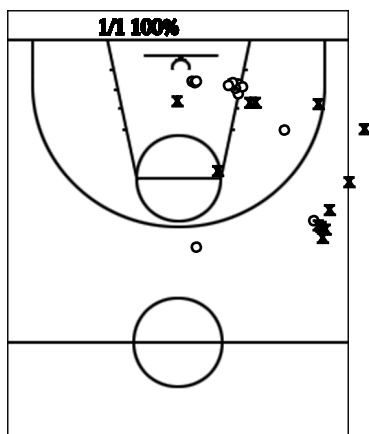

Estadístiques Sedis-Mausa

Si	Dr	Jugador	Min	Pts	Tirs 2	Tirs 3	Tirs 2c	T.Lliures	Rebots					Taps			Faltes			Val	
									T	RD	RO	As	PR	PP	Fv	Co	Esx	Cm	Re		
*	4	Marc Martet	23	3			1/5 20%	1/2 50%	11	6	5	1		3	1				3	2	7
*	5	Marc Vila	11	10		2/8 25%	2/2 100%		2	1	1	1	2	5					2		2
*	6	Ferran Vilaro	25	2		0/1 0%	0/2 0%	2/2 100%	2	1	1	1	2						2	1	3
	7	Oscar Ferraz	1	2			1/1 100%						1								1
*	8	VILARO,R	32	22		3/8 38%	4/4 100%	5/6 83%	6	5	1	3	2	6					3	7	25
	9	SANSA,F	25	15		3/5 60%	1/3 33%	4/5 80%					1						1	3	11
	11	NOVILLO,J	1	2			1/2 50%		1		1										2
	12	BENI,H	1																		
*	13	MORENO,I	27	16			8/10 80%	0/2 0%	2	2			2						4	1	9
	14	NOGUEROL,L	2						1	1									2	1	
	15	SMITH,J	27	15	2/3 67%		3/4 75%	5/6 83%	9	7	2		1		1		2	2	5	26	
	18	VIDAL,M	30	2		0/1 0%		2/2 100%	1	1									2	1	1
Sed		Equip											1								-1
Total		Sedis-Mausa	205	89	2/3 67%	8/23 35%	21/33 64%	19/25 76%	35	24	11	6	7	19	2		2	21	21	86	

Estadístiques SANT JOSEP AUTOCARS

Si	Dr	Jugador	Min	Pts	Tirs 2	Tirs 3	Tirs 2c	T.Lliures	Rebots					Taps			Faltes			Val	
									T	RD	RO	As	PR	PP	Fv	Co	Esx	Cm	Re		
	4	POUS,M	12	6	1/2 50%		2/4 50%	0/2 0%	4	2	2								2	2	5
*	5	MAS DE XAXARS,A	29	6		0/2 0%	3/6 50%		5	2	3	1	1	3					2		3
*	6	FERNANDEZ,J	8	6		0/1 0%	2/3 67%	2/2 100%	1		1		1						3	2	3
*	7	PUERTA,C	23	12	2/2 100%		3/4 75%	2/2 100%	5	4	1			1					4	1	12
	8	LOPEZ,M	13			0/2 0%	0/2 0%		1	1			1							1	-1
	9	VIA,J	6	2			1/2 50%		3		3								1	1	4
	10	VERA,S	23	7		0/2 0%	1/2 50%	5/6 83%				1	4	3		1			3	7	
	11	PRADES,M	5			0/1 0%													1		-2
*	12	GARCIA,F	21	3	0/1 0%	1/4 25%	0/2 0%		1	1		1	1	2					2	3	-1
*	13	MAÑES,M	28	21	1/1 100%	2/8 25%	3/5 60%	7/7 100%	4	2	2			2		1			3	5	16
	14	NDEMENSOGO,S	12				0/3 0%		1		1		2						1	1	
	15	DZIGAL,S	20	5		0/2 0%	2/3 67%	1/2 50%	1		1								2	2	2
SAN		Equip											1								-1
Total		SANT JOSEP AUTO...	200	68	4/6 67%	3/22 14%	17/36 47%	17/21 81%	26	12	14	3	9	13		2			21	21	47

Carta de Tir Sedis-Mausa