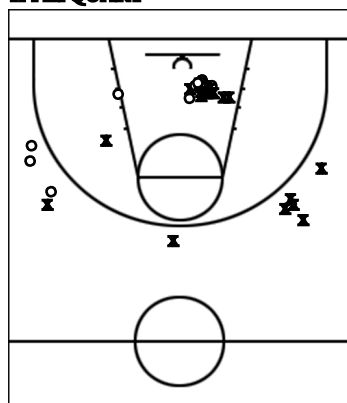

1r i 2n QUART