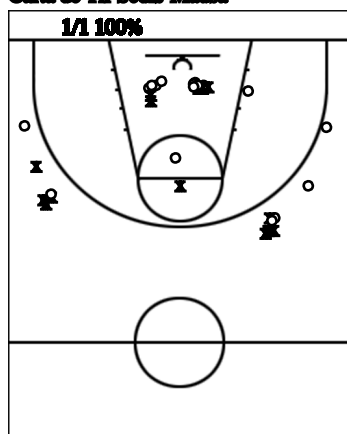

Estadístiques Sedis-Mausa

Si	Dr	Jugador	Min	Pts	Tirs 2	Tirs 3	Tirs 2c	T.Lliures	Rebots					Taps			Faltes			Val	
									T	RD	RO	As	PR	PP	Fv	Co	Esx	Cm	Re		
*	4	Marc Martet	23	3			1/5 20%	1/2 50%	11	6	5	1		3	1				3	2	7
*	5	Marc Vila	11	10		2/8 25%	2/2 100%		2	1	1	1	2	5					2		2
*	6	Ferran Vilaro	25	2		0/1 0%	0/2 0%	2/2 100%	2	1	1	1	2						2	1	3
	7	Oscar Ferraz	1	2			1/1 100%						1								1
*	8	VILARO,R	32	22		3/8 38%	4/4 100%	5/6 83%	6	5	1	3	2	6					3	7	25
	9	SANSA,F	25	15		3/5 60%	1/3 33%	4/5 80%					1						1	3	11
	11	NOVILLO,J	1	2			1/2 50%		1		1										2
	12	BENI,H	1																		
*	13	MORENO,I	27	16			8/10 80%	0/2 0%	2	2			2						4	1	9
	14	NOGUEROL,L	2						1	1									2	1	
	15	SMITH,J	27	15	2/3 67%		3/4 75%	5/6 83%	9	7	2		1		1		2	2	5	26	
	18	VIDAL,M	30	2		0/1 0%		2/2 100%	1	1									2	1	1
Sed		Equip											1								-1
Total		Sedis-Mausa	205	89	2/3 67%	8/23 35%	21/33 64%	19/25 76%	35	24	11	6	7	19	2		2	21	21	86	

Estadístiques SANT JOSEP AUTOCARS

Si	Dr	Jugador	Min	Pts	Tirs 2	Tirs 3	Tirs 2c	T.Lliures	Rebots					Taps			Faltes			Val	
									T	RD	RO	As	PR	PP	Fv	Co	Esx	Cm	Re		
	4	POUS,M	12	6	1/2 50%		2/4 50%	0/2 0%	4	2	2								2	2	5
*	5	MAS DE XAXARS,A	29	6		0/2 0%	3/6 50%		5	2	3	1	1	3					2		3
*	6	FERNANDEZ,J	8	6		0/1 0%	2/3 67%	2/2 100%	1		1		1						3	2	3
*	7	PUERTA,C	23	12	2/2 100%		3/4 75%	2/2 100%	5	4	1			1					4	1	12
	8	LOPEZ,M	13			0/2 0%	0/2 0%		1	1			1							1	-1
	9	VIA,J	6	2			1/2 50%		3		3								1	1	4
	10	VERA,S	23	7		0/2 0%	1/2 50%	5/6 83%				1	4	3		1			3	7	
	11	PRADES,M	5			0/1 0%													1		-2
*	12	GARCIA,F	21	3	0/1 0%	1/4 25%	0/2 0%		1	1		1	1	2					2	3	-1
*	13	MAÑES,M	28	21	1/1 100%	2/8 25%	3/5 60%	7/7 100%	4	2	2			2		1			3	5	16
	14	NDEMENSOGO,S	12				0/3 0%		1		1		2						1	1	
	15	DZIGAL,S	20	5		0/2 0%	2/3 67%	1/2 50%	1		1								2	2	2
SAN		Equip											1								-1
Total		SANT JOSEP AUTO...	200	68	4/6 67%	3/22 14%	17/36 47%	17/21 81%	26	12	14	3	9	13		2			21	21	47

Carta de Tir Sedis-Mausa