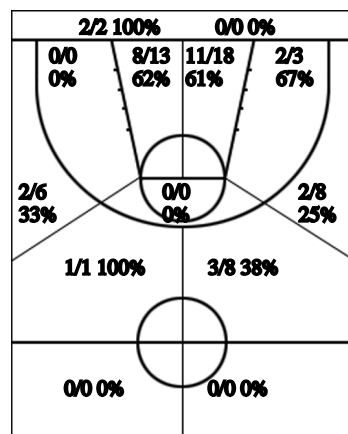

Estadístiques Sedis-Mausa

Si	Dr	Jugador	Min	Pts	Tirs 2	Tirs 3	Tirs 2c	T.Lliures	Rebots					Taps			Faltes			Val	
									T	RD	RO	As	PR	PP	Fv	Co	Esx	Cm	Re		
*	4	Marc Martet	23	3			1/5 20%	1/2 50%	11	6	5	1		3	1				3	2	7
*	5	Marc Vila	11	10		2/8 25%	2/2 100%		2	1	1	1	2	5					2		2
*	6	Ferran Vilaro	25	2		0/1 0%	0/2 0%	2/2 100%	2	1	1	1	2						2	1	3
	7	Oscar Ferraz	1	2			1/1 100%						1								1
*	8	VILARO,R	32	22		3/8 38%	4/4 100%	5/6 83%	6	5	1	3	2	6					3	7	25
	9	SANSA,F	25	15		3/5 60%	1/3 33%	4/5 80%					1						1	3	11
	11	NOVILLO,J	1	2			1/2 50%		1		1										2
	12	BENI,H	1																		
*	13	MORENO,I	27	16			8/10 80%	0/2 0%	2	2			2						4	1	9
	14	NOGUEROL,L	2						1	1									2	1	
	15	SMITH,J	27	15	2/3 67%		3/4 75%	5/6 83%	9	7	2		1		1		2	2	5	26	
	18	VIDAL,M	30	2		0/1 0%		2/2 100%	1	1									2	1	1
Sed		Equip											1								-1
Total		Sedis-Mausa	205	89	2/3 67%	8/23 35%	21/33 64%	19/25 76%	35	24	11	6	7	19	2		2	21	21	86	

Estadístiques SANT JOSEP AUTOCARS

Si	Dr	Jugador	Min	Pts	Tirs 2	Tirs 3	Tirs 2c	T.Lliures	Rebots					Taps			Faltes			Val	
									T	RD	RO	As	PR	PP	Fv	Co	Esx	Cm	Re		
	4	POUS,M	12	6	1/2 50%		2/4 50%	0/2 0%	4	2	2								2	2	5
*	5	MAS DE XAXARS,A	29	6		0/2 0%	3/6 50%		5	2	3	1	1	3					2		3
*	6	FERNANDEZ,J	8	6		0/1 0%	2/3 67%	2/2 100%	1		1		1						3	2	3
*	7	PUERTA,C	23	12	2/2 100%		3/4 75%	2/2 100%	5	4	1			1					4	1	12
	8	LOPEZ,M	13			0/2 0%	0/2 0%		1	1			1							1	-1
	9	VIA,J	6	2			1/2 50%		3		3								1	1	4
	10	VERA,S	23	7		0/2 0%	1/2 50%	5/6 83%				1	4	3		1			3	7	
	11	PRADES,M	5			0/1 0%													1		-2
*	12	GARCIA,F	21	3	0/1 0%	1/4 25%	0/2 0%		1	1		1	1	2					2	3	-1
*	13	MAÑES,M	28	21	1/1 100%	2/8 25%	3/5 60%	7/7 100%	4	2	2			2		1			3	5	16
	14	NDEMENSOGO,S	12				0/3 0%		1		1		2						1	1	
	15	DZIGAL,S	20	5		0/2 0%	2/3 67%	1/2 50%	1		1								2	2	2
SAN		Equip											1								-1
Total		SANT JOSEP AUTO...	200	68	4/6 67%	3/22 14%	17/36 47%	17/21 81%	26	12	14	3	9	13		2			21	21	47

Carta de Tir Sedis-Mausa