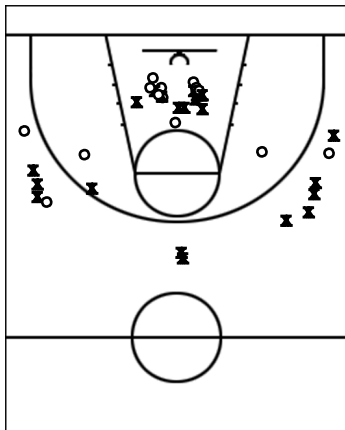

JOVENTUT BADALONA vs SANT JOSEP BADALONA (02/05/08)

Estadístiques JOVENTUT BADALONA

Si	Dr	Jugador	Min	Pts	Tirs 2	Tirs 3	Tirs 2c	T.Lliures	Rebots			Taps			Faltes			Val		
									T	RD	RO	As	PR	PP	Fv	Co	Esx		Cm	Re
	4	Lluís Ortiz	19	14		2/5 40%	3/3 100%	2/2 100%	1	1		1	1	5				1	10	
*	5	Ferran Bassas	28	14	2/2 100%	2/7 29%	0/1 0%	4/6 67%	3	2	1	8	3	3				2	3	18
	6	Pau Margul	15				0/1 0%		3	3								1	1	
	7	Alfons Sichuna	15	2			0/3 0%	2/2 100%	3	2	1		1	1				2	1	1
	9	Alex Barrera	11	7		1/3 33%	2/4 50%		1	1		2	1					1	8	
	10	Adrià Montero	12	2			1/2 50%					3	1	4				1	1	1
*	13	Joan Tomàs	29	17	0/1 0%	0/3 0%	7/13 54%	3/6 50%	13	11	2		4	4				2	4	19
*	14	Albert Ventura	25	17		0/2 0%	8/11 73%	1/2 50%	11	4	7	3	3	3	1			4	3	25
*	15	Francesc Pascual	24	4			2/2 100%	0/4 0%	1		1	1						3	5	4
*	16	Pau Garuz	22	3		0/2 0%	1/3 33%	1/2 50%	4	2	2	1	1					3	1	2
	18	Roger Roselló																		
JOV		Equip																		
Total		JOVENTUT BADALO...	200	80	2/3 67%	5/22 23%	24/43 56%	13/24 54%	40	26	14	19	15	20	1			18	20	89

Carta de Tir JOVENTUT BADALONA

1r i 2n QUART

3r i 4t QUART

TOTAL %