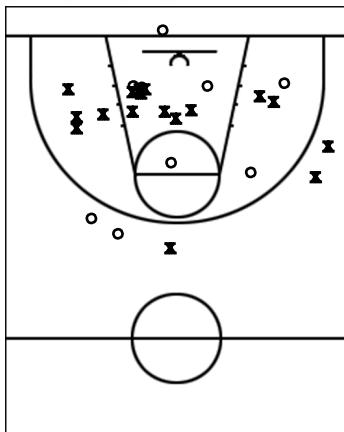

C B CORNELLA vs GEIBG A (10/11/07)

Estadístiques C B CORNELLA

Si	Dr	Jugador	Min	Pts	Tirs 2	Tirs 3	Tirs 2c	T.Lliures	Rebots			Taps			Faltes			Val		
									T	RD	RO	As	PR	PP	Fv	Co	Esx		Cm	Re
	5	ELENA BUENO	29	12	1/4 25%	0/4 0%	4/7 57%	2/2 100%	7	5	2	1	1	1		2		3	4	9
	6	JUDITH OLIVA	6	3			0/3 0%	3/4 75%	3	1	2			1					3	4
*	7	LAIA MILA	25	8	0/1 0%		3/4 75%	2/5 40%	4	3	1	6		1				1	3	14
	9	CRIS LOPEZ H	20	8	1/2 50%	0/1 0%	3/6 50%		3	1	2	4		3						7
	10	CRISTINA LOPEZ																		
	11	MIKI LATASA	18	6	2/6 33%	0/1 0%	0/1 0%	2/2 100%	3	2	1		1	1	3			3	2	5
*	12	SARA DELPUEYO	14	3		1/1 100%			1	1					1					3
*	13	LIDIA GARZON	24			0/2 0%	0/1 0%		5	5		1		2				3	-2	
*	14	NURIA GRAU	21	2	1/2 50%		0/2 0%		2		2		1					3	-1	
*	15	AITANA ORTIZ	28	17	2/5 40%	1/4 25%	4/5 80%	2/2 100%	3	1	2		1	1				3	2	12
	17	MAITE RAMOS	15	7		1/2 50%	0/3 0%	4/6 67%	3	2	1	1	2					3	10	
C B		Equip																		
Total		C B CORNELLA	200	66	7/20 35%	3/15 20%	14/32 44%	15/21 71%	34	21	13	13	6	10	3	3		16	17	61

Estadístiques GEIBG A

Si	Dr	Jugador	Min	Pts	Tirs 2	Tirs 3	Tirs 2c	T.Lliures	Rebots			Taps			Faltes			Val		
									T	RD	RO	As	PR	PP	Fv	Co	Esx		Cm	Re
	5	SANDRA DEN BRABER	13			0/1 0%			2	2		1						1		1
*	6	EMMA HERRERA	27		0/1 0%				2	1	1			1		1		2		-3
*	9	ANNA GELABERT	32	9	2/5 40%	1/9 11%	1/1 100%		3	3		2	1	3				2	1	
*	10	CLAUDIA JUNCA	28	2	0/2 0%	0/1 0%	1/2 50%		6	3	3		1					2	1	4
*	11	LAURA ULLATE	34	26	6/7 86%		3/7 43%	8/9 89%	3		3			3				3	5	22
	14	ELENA QUINTANA	24	6		0/1 0%	2/5 40%	2/3 67%	8	6	2			1	1			2	3	10
	16	LAURA ROIG																		
	17	CRISTINA SIRIA																		
	23	GLORIA RODRIGUEZ																		
*	24	TXELL XARGAY	13	5	0/1 0%		2/2 100%	1/2 50%	2	1	1				2			4	2	1
	30	JUDITE ALGUERO	29	14	1/2 50%	0/1 0%	4/11 36%	4/4 100%	9	5	4	2		3	2			1	4	18
GEI		Equip																		
Total		GEIBG A	200	62	9/18 50%	1/13 8%	13/28 46%	15/18 83%	35	21	14	5	2	11	3	3		17	16	53

Carta de Tir C B CORNELLA