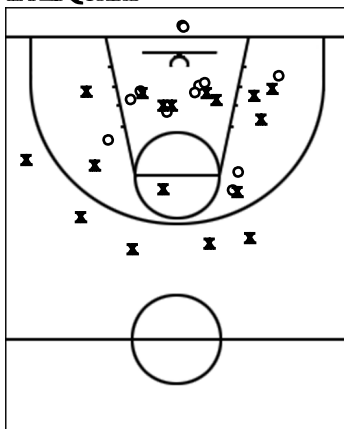

1r i 2n QUART