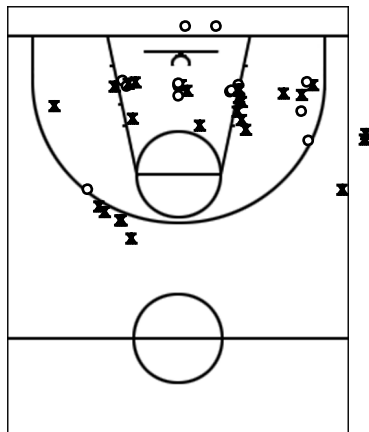

C B CORNELLA vs GEIBG A (10/11/07)

Estadístiques C B CORNELLA

Si	Dr	Jugador	Min	Pts	Tirs 2	Tirs 3	Tirs 2c	T.Lliures	Rebots			Taps			Faltes			Val		
									T	RD	RO	As	PR	PP	Fv	Co	Esx		Cm	Re
	5	ELENA BUENO	29	12	1/4 25%	0/4 0%	4/7 57%	2/2 100%	7	5	2	1	1	1		2		3	4	9
	6	JUDITH OLIVA	6	3			0/3 0%	3/4 75%	3	1	2			1					3	4
*	7	LAIA MILA	25	8	0/1 0%		3/4 75%	2/5 40%	4	3	1	6		1				1	3	14
	9	CRIS LOPEZ H	20	8	1/2 50%	0/1 0%	3/6 50%		3	1	2	4		3						7
	10	CRISTINA LOPEZ																		
	11	MIKI LATASA	18	6	2/6 33%	0/1 0%	0/1 0%	2/2 100%	3	2	1		1	1	3			3	2	5
*	12	SARA DELPUEYO	14	3		1/1 100%			1	1					1					3
*	13	LIDIA GARZON	24			0/2 0%	0/1 0%		5	5		1		2				3	-2	
*	14	NURIA GRAU	21	2	1/2 50%		0/2 0%		2		2		1					3	-1	
*	15	AITANA ORTIZ	28	17	2/5 40%	1/4 25%	4/5 80%	2/2 100%	3	1	2		1	1				3	2	12
	17	MAITE RAMOS	15	7		1/2 50%	0/3 0%	4/6 67%	3	2	1	1	2					3	10	
C B		Equip																		
Total		C B CORNELLA	200	66	7/20 35%	3/15 20%	14/32 44%	15/21 71%	34	21	13	13	6	10	3	3		16	17	61

Estadístiques GEIBG A

Si	Dr	Jugador	Min	Pts	Tirs 2	Tirs 3	Tirs 2c	T.Lliures	Rebots			Taps			Faltes			Val		
									T	RD	RO	As	PR	PP	Fv	Co	Esx		Cm	Re
	5	SANDRA DEN BRABER	13			0/1 0%			2	2		1						1		1
*	6	EMMA HERRERA	27		0/1 0%				2	1	1			1		1		2		-3
*	9	ANNA GELABERT	32	9	2/5 40%	1/9 11%	1/1 100%		3	3		2	1	3				2	1	
*	10	CLAUDIA JUNCA	28	2	0/2 0%	0/1 0%	1/2 50%		6	3	3		1					2	1	4
*	11	LAURA ULLATE	34	26	6/7 86%		3/7 43%	8/9 89%	3		3			3				3	5	22
	14	ELENA QUINTANA	24	6		0/1 0%	2/5 40%	2/3 67%	8	6	2			1	1			2	3	10
	16	LAURA ROIG																		
	17	CRISTINA SIRIA																		
	23	GLORIA RODRIGUEZ																		
*	24	TXELL XARGAY	13	5	0/1 0%		2/2 100%	1/2 50%	2	1	1				2			4	2	1
	30	JUDITE ALGUERO	29	14	1/2 50%	0/1 0%	4/11 36%	4/4 100%	9	5	4	2		3	2			1	4	18
GEI		Equip																		
Total		GEIBG A	200	62	9/18 50%	1/13 8%	13/28 46%	15/18 83%	35	21	14	5	2	11	3	3		17	16	53

Carta de Tir C B CORNELLA