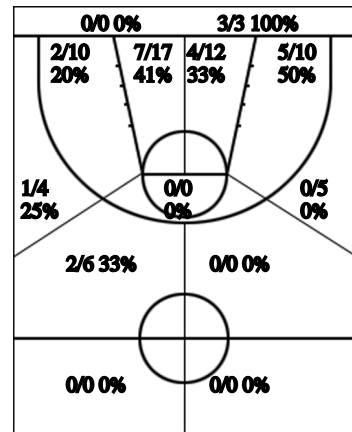

C B CORNELLA vs GEIBG A (10/11/07)

Estadístiques C B CORNELLA

Si	Dr	Jugador	Min	Pts	Tirs 2	Tirs 3	Tirs 2c	T.Lliures	Rebots			Taps			Faltes			Val		
									T	RD	RO	As	PR	PP	Fv	Co	Esx		Cm	Re
	5	ELENA BUENO	29	12	1/4 25%	0/4 0%	4/7 57%	2/2 100%	7	5	2	1	1	1		2		3	4	9
	6	JUDITH OLIVA	6	3			0/3 0%	3/4 75%	3	1	2			1					3	4
*	7	LAIA MILA	25	8	0/1 0%		3/4 75%	2/5 40%	4	3	1	6		1				1	3	14
	9	CRIS LOPEZ H	20	8	1/2 50%	0/1 0%	3/6 50%		3	1	2	4		3						7
	10	CRISTINA LOPEZ																		
	11	MIKI LATASA	18	6	2/6 33%	0/1 0%	0/1 0%	2/2 100%	3	2	1		1	1	3			3	2	5
*	12	SARA DELPUEYO	14	3		1/1 100%			1	1					1					3
*	13	LIDIA GARZON	24			0/2 0%	0/1 0%		5	5		1		2				3	-2	
*	14	NURIA GRAU	21	2	1/2 50%		0/2 0%		2		2		1					3	-1	
*	15	AITANA ORTIZ	28	17	2/5 40%	1/4 25%	4/5 80%	2/2 100%	3	1	2		1	1				3	2	12
	17	MAITE RAMOS	15	7		1/2 50%	0/3 0%	4/6 67%	3	2	1	1	2					3	10	
C B		Equip																		
Total		C B CORNELLA	200	66	7/20 35%	3/15 20%	14/32 44%	15/21 71%	34	21	13	13	6	10	3	3		16	17	61

Estadístiques GEIBG A

Si	Dr	Jugador	Min	Pts	Tirs 2	Tirs 3	Tirs 2c	T.Lliures	Rebots			Taps			Faltes			Val		
									T	RD	RO	As	PR	PP	Fv	Co	Esx		Cm	Re
	5	SANDRA DEN BRABER	13			0/1 0%			2	2		1						1		1
*	6	EMMA HERRERA	27		0/1 0%				2	1	1			1		1		2		-3
*	9	ANNA GELABERT	32	9	2/5 40%	1/9 11%	1/1 100%		3	3		2	1	3				2	1	
*	10	CLAUDIA JUNCA	28	2	0/2 0%	0/1 0%	1/2 50%		6	3	3		1					2	1	4
*	11	LAURA ULLATE	34	26	6/7 86%		3/7 43%	8/9 89%	3		3			3				3	5	22
	14	ELENA QUINTANA	24	6		0/1 0%	2/5 40%	2/3 67%	8	6	2			1	1			2	3	10
	16	LAURA ROIG																		
	17	CRISTINA SIRIA																		
	23	GLORIA RODRIGUEZ																		
*	24	TXELL XARGAY	13	5	0/1 0%		2/2 100%	1/2 50%	2	1	1				2			4	2	1
	30	JUDITE ALGUERO	29	14	1/2 50%	0/1 0%	4/11 36%	4/4 100%	9	5	4	2		3	2			1	4	18
GEI		Equip																		
Total		GEIBG A	200	62	9/18 50%	1/13 8%	13/28 46%	15/18 83%	35	21	14	5	2	11	3	3		17	16	53

Carta de Tir C B CORNELLA