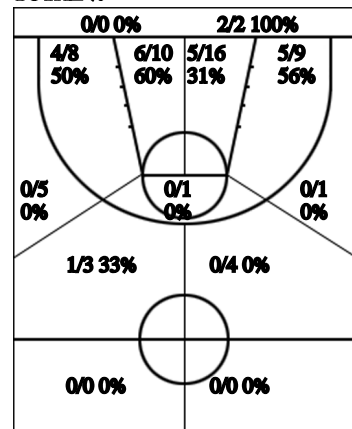

Estadístiques GEIBG A

Si	Dr	Jugador	Min	Pts	Tirs 2	Tirs 3	Tirs 2c	T.Lliures	Rebots			Taps			Faltes			Val		
									T	RD	RO	As	PR	PP	Fv	Co	Esx		Cm	Re
	5	SANDRA DEN BRABER	13			0/1 0%			2	2		1						1		1
*	6	EMMA HERRERA	27		0/1 0%				2	1	1			1		1		2		-3
*	9	ANNA GELABERT	32	9	2/5 40%	1/9 11%	1/1 100%		3	3		2	1	3				2	1	
*	10	CLAUDIA JUNCA	28	2	0/2 0%	0/1 0%	1/2 50%		6	3	3		1					2	1	4
*	11	LAURA ULLATE	34	26	6/7 86%		3/7 43%	8/9 89%	3		3			3				3	5	22
	14	ELENA QUINTANA	24	6		0/1 0%	2/5 40%	2/3 67%	8	6	2			1	1			2	3	10
	16	LAURA ROIG																		
	17	CRISTINA SIRIA																		
	23	GLORIA RODRIGUEZ																		
*	24	TXELL XARGAY	13	5	0/1 0%		2/2 100%	1/2 50%	2	1	1				2			4	2	1
	30	JUDITE ALGUERO	29	14	1/2 50%	0/1 0%	4/11 36%	4/4 100%	9	5	4	2		3	2			1	4	18
GEI		Equip																		
Total		GEIBG A	200	62	9/18 50%	1/13 8%	13/28 46%	15/18 83%	35	21	14	5	2	11	3	3		17	16	53

Carta de Tir C B CORNELLA

1r i 2n QUART

3r i 4t QUART

TOTAL %

Carta de Tir GEIBG A