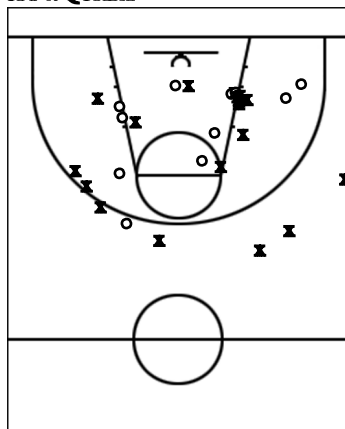

3r i 4t QUART