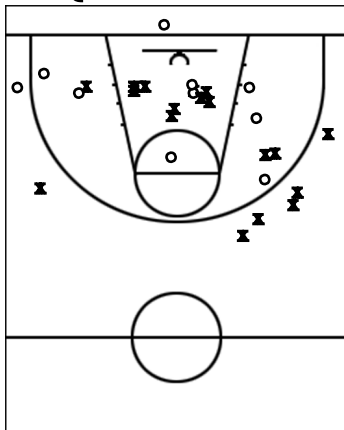

1r i 2n QUART