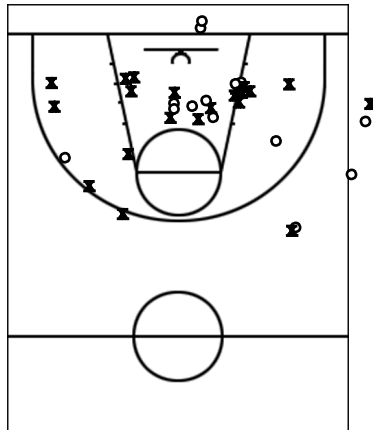

Estadístiques B F VILADECANS

Si	Dr	Jugador	Min	Pts	Tirs 2	Tirs 3	Tirs 2c	T.Llirres	Rebots			Taps			Faltes			Val		
									T	RD	RO	As	PR	PP	Fv	Co	Esx		Cm	Re
*	5	MERÇE SANCHEZ	22	5		0/3 0%	2/7 29%	1/3 33%	3	2	1			1	1			3	7	2
*	6	IRENE PEREZ	14	2			1/1 100%		4	3	1		3					2	1	2
	7	EVA CORDOBA	15	2	0/1 0%	0/1 0%	1/2 50%		3	2	1							2		
	8	LAIA LLOPIS	6		0/1 0%				1	1			1	1						-2
	9	LORENA BAÑOS	16	9		1/2 50%	3/5 60%					1	1					4	1	3
	10	ANNA VIVES	11	4		0/2 0%	1/2 50%	2/2 100%	1		1		2	1				1	1	-1
*	11	SANDRA GAMBOA	19	1		0/2 0%	0/2 0%	1/2 50%	2	2			2	4				2	1	-5
	12	AFRA BLANCO	10	4			2/5 40%		2		2								1	4
	13	VERONICA RODRIGUEZ	32	15	2/3 67%	1/3 33%	3/3 100%	2/2 100%	2	2			2					3	1	10
*	14	ESTHER ESQUIVIAS	18	8	0/1 0%	0/2 0%	4/5 80%		3	2	1				1			3		3
*	15	AIDA NEBOT	28	7	2/3 67%	1/1 100%			6	4	2		1	1	1			2		9
	16	YAIZA ALFONSO	9	2	1/1 100%		0/1 0%		1		1		1						1	2
B F		Equip											1							-1
Total		B F VILADECANS	200	59	5/10 50%	3/16 19%	17/33 52%	6/9 67%	28	18	10	1	3	17	1	4		22	14	26

Carta de Tir C B CORNELLA