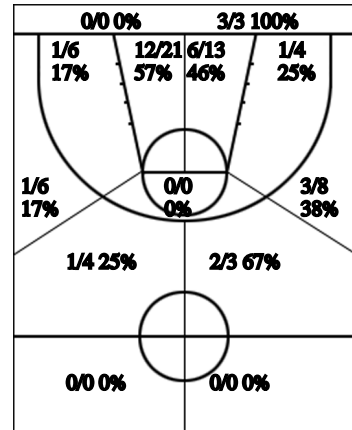

Estadístiques B F VILADECANS

Si	Dr	Jugador	Min	Pts	Tirs 2	Tirs 3	Tirs 2c	T.Llirres	Rebots			Taps			Faltes			Val		
									T	RD	RO	As	PR	PP	Fv	Co	Esx		Cm	Re
*	5	MERÇE SANCHEZ	22	5		0/3 0%	2/7 29%	1/3 33%	3	2	1			1	1			3	7	2
*	6	IRENE PEREZ	14	2			1/1 100%		4	3	1		3					2	1	2
	7	EVA CORDOBA	15	2	0/1 0%	0/1 0%	1/2 50%		3	2	1							2		
	8	LAIA LLOPIS	6		0/1 0%				1	1			1	1						-2
	9	LORENA BAÑOS	16	9		1/2 50%	3/5 60%					1	1					4	1	3
	10	ANNA VIVES	11	4		0/2 0%	1/2 50%	2/2 100%	1		1		2	1				1	1	-1
*	11	SANDRA GAMBOA	19	1		0/2 0%	0/2 0%	1/2 50%	2	2			2	4				2	1	-5
	12	AFRA BLANCO	10	4			2/5 40%		2		2								1	4
	13	VERONICA RODRIGUEZ	32	15	2/3 67%	1/3 33%	3/3 100%	2/2 100%	2	2			2					3	1	10
*	14	ESTHER ESQUIVIAS	18	8	0/1 0%	0/2 0%	4/5 80%		3	2	1				1			3		3
*	15	AIDA NEBOT	28	7	2/3 67%	1/1 100%			6	4	2		1	1	1			2		9
	16	YAIZA ALFONSO	9	2	1/1 100%		0/1 0%		1		1		1						1	2
B F		Equip											1							-1
Total		B F VILADECANS	200	59	5/10 50%	3/16 19%	17/33 52%	6/9 67%	28	18	10	1	3	17	1	4		22	14	26

Carta de Tir C B CORNELLA