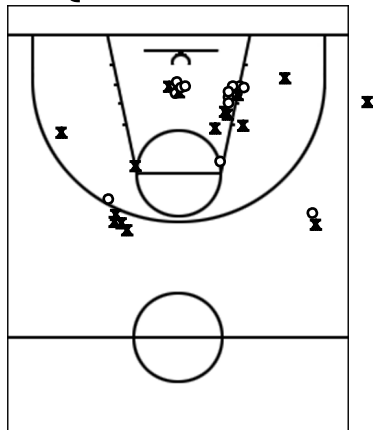

3r i 4t QUART