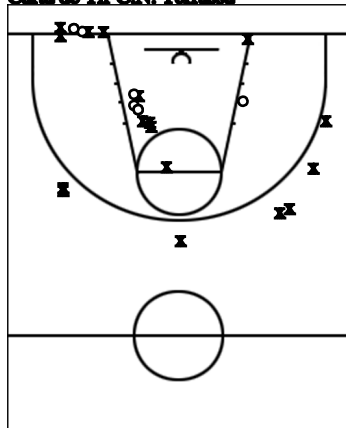

Si	Dr	Jugador	Min	Pts	Tirs 2	Tirs 3	Tirs 2c	T.Lliures	Rebots			Taps			Faltes			Val		
									T	RD	RO	As	PR	PP	Fv	Co	Esx		Cm	Re
	4	Jordi Romero	15	2		0/2 0%	1/1 100%		2	2		3	2						7	
*	5	Eduard Ulldemolin...	29	9	0/1 0%	1/5 20%	2/3 67%	2/2 100%	2	1	1	6	2	1				4	1	9
*	6	Albert Líndez	22	12		0/1 0%	5/8 63%	2/6 33%	4	2	2								5	13
	7	Jordi Ezequiel	14	5		1/2 50%	0/1 0%	2/2 100%	1	1			1	1				1	4	7
*	8	Jordi Astilleros	16	4		0/5 0%	2/6 33%					1		1	1			1	1	-4
	9	Miquel Fernandez	14			0/1 0%	0/1 0%		2	2			1	2				3	1	-3
*	10	Eduard Felín	32	18			6/13 46%	6/8 75%	7	2	5	1		1				3	7	20
	11	Dani Garcia	14			0/2 0%	0/1 0%						1			1		1		-4
*	12	Marc Roy	13	2	1/1 100%			0/2 0%	3	2	1			2				2	1	
	13	David Marin	7															2		-2
	14	Marc Aymerich	13				0/1 0%											2		-3
	15	Joan Valls	11	1		0/2 0%	0/1 0%	1/2 50%					1	1				2	1	-4
CNT		Equip																		
Total		C.N. Terrassa	200	53	1/2 50%	2/20 10%	16/36 44%	13/22 59%	21	12	9	11	8	9	1	1		21	21	36

Estadístiques Sedis-Mansa

Si	Dr	Jugador	Min	Pts	Tirs 2	Tirs 3	Tirs 2c	T.Lliures	Rebots			Taps			Faltes			Val		
									T	RD	RO	As	PR	PP	Fv	Co	Esx		Cm	Re
*	4	M. Martret	20	9		0/1 0%	3/4 75%	3/4 75%	7	6	1	3		2				3	4	15
*	5	M. Vila	23	17		5/9 56%	1/1 100%		4	2	2	1	1	4				1	2	16
*	6	F. Vilari	25	8		1/5 20%	2/2 100%	1/2 50%	1	1		3	2	2		1		1	3	8
	7	O. Ferraz																		
*	8	R. Vilari	32	14		2/2 100%	3/4 75%	2/3 67%	4	3	1	7	1	1				2	4	25
	9	F. Sansa	18	11		3/4 75%		2/2 100%	1	1		1		2				2	1	9
	10	O. Morer	2																	
	11	J. Novillo	17	8			4/4 100%		6	4	2	2		3				1	1	13
	12	H. Beni	15	3	0/1 0%	0/1 0%	1/1 100%	1/2 50%	2	1	1	1		3				2	3	1
*	13	I. Moreno	17	8	0/1 0%		3/3 100%	2/3 67%	3	1	2	1	1		1			4	2	10
	17	L. Nogueroi	12	4	0/1 0%		2/5 40%		6	4	2	1		1				4		2
	18	M. Vidal	19	8		2/3 67%	1/1 100%		2	2				1				1	1	8
Sed		Equip																		
Total		Sedis-Mansa	200	90	0/3 0%	13/25 52%	20/25 80%	11/16 69%	36	25	11	20	5	19	1	1		21	21	107

Carta de Tir C.N. Terrassa

C.N. Ter	P0	P1	P2	P3	T
	7	16	19	11	53
Sedis-Ma	P0	P1	P2	P3	T
	22	20	32	16	90