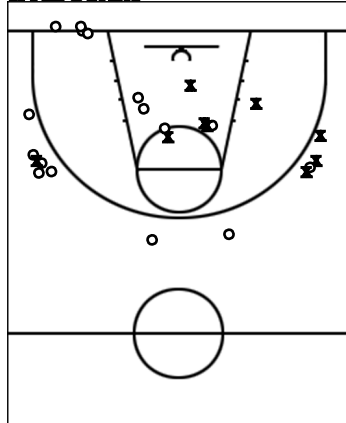

1r i 2n QUART