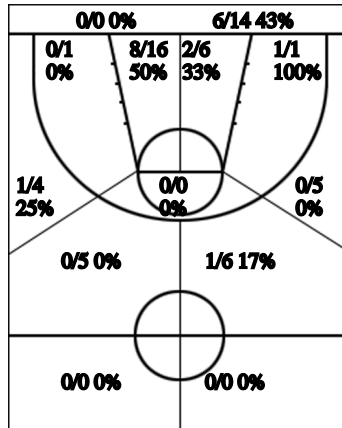

Si	Dr	Jugador	Min	Pts	Tirs 2	Tirs 3	Tirs 2c	T.Lliures	Rebots			Taps			Faltes			Val		
									T	RD	RO	As	PR	PP	Fv	Co	Esx		Cm	Re
	4	Jordi Romero	15	2		0/2 0%	1/1 100%		2	2		3	2						7	
*	5	Eduard Ulldemolin...	29	9	0/1 0%	1/5 20%	2/3 67%	2/2 100%	2	1	1	6	2	1				4	1	9
*	6	Albert Líndez	22	12		0/1 0%	5/8 63%	2/6 33%	4	2	2								5	13
	7	Jordi Ezequiel	14	5		1/2 50%	0/1 0%	2/2 100%	1	1			1	1				1	4	7
*	8	Jordi Astilleros	16	4		0/5 0%	2/6 33%					1		1	1			1	1	-4
	9	Miquel Fernandez	14			0/1 0%	0/1 0%		2	2			1	2				3	1	-3
*	10	Eduard Felín	32	18			6/13 46%	6/8 75%	7	2	5	1		1				3	7	20
	11	Dani Garcia	14			0/2 0%	0/1 0%						1			1		1		-4
*	12	Marc Roy	13	2	1/1 100%			0/2 0%	3	2	1			2				2	1	
	13	David Marin	7															2		-2
	14	Marc Aymerich	13				0/1 0%											2		-3
	15	Joan Valls	11	1		0/2 0%	0/1 0%	1/2 50%					1	1				2	1	-4
CNT		Equip																		
Total		C.N. Terrassa	200	53	1/2 50%	2/20 10%	16/36 44%	13/22 59%	21	12	9	11	8	9	1	1		21	21	36

Estadístiques Sedis-Mansa

Si	Dr	Jugador	Min	Pts	Tirs 2	Tirs 3	Tirs 2c	T.Lliures	Rebots			Taps			Faltes			Val		
									T	RD	RO	As	PR	PP	Fv	Co	Esx		Cm	Re
*	4	M. Martret	20	9		0/1 0%	3/4 75%	3/4 75%	7	6	1	3		2				3	4	15
*	5	M. Vila	23	17		5/9 56%	1/1 100%		4	2	2	1	1	4				1	2	16
*	6	F. Vilari	25	8		1/5 20%	2/2 100%	1/2 50%	1	1		3	2	2		1		1	3	8
	7	O. Ferraz																		
*	8	R. Vilari	32	14		2/2 100%	3/4 75%	2/3 67%	4	3	1	7	1	1				2	4	25
	9	F. Sansa	18	11		3/4 75%		2/2 100%	1	1		1		2				2	1	9
	10	O. Morer	2																	
	11	J. Novillo	17	8			4/4 100%		6	4	2	2		3				1	1	13
	12	H. Beni	15	3	0/1 0%	0/1 0%	1/1 100%	1/2 50%	2	1	1	1		3				2	3	1
*	13	I. Moreno	17	8	0/1 0%		3/3 100%	2/3 67%	3	1	2	1	1		1			4	2	10
	17	L. Nogueroi	12	4	0/1 0%		2/5 40%		6	4	2	1		1				4		2
	18	M. Vidal	19	8		2/3 67%	1/1 100%		2	2				1				1	1	8
Sed		Equip																		
Total		Sedis-Mansa	200	90	0/3 0%	13/25 52%	20/25 80%	11/16 69%	36	25	11	20	5	19	1	1		21	21	107

Carta de Tir C.N. Terrassa

C.N. Ter	P0	P1	P2	P3	T
	7	16	19	11	53
Sedis-Ma	P0	P1	P2	P3	T
	22	20	32	16	90