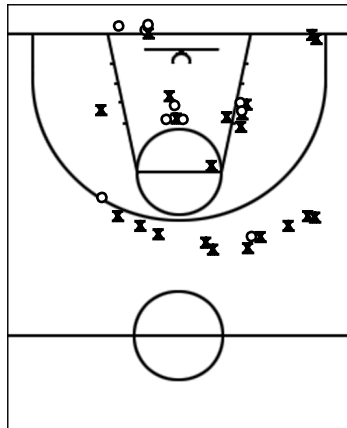

Si	Dr	Jugador	Min	Pts	Tirs 2	Tirs 3	Tirs 2c	T.Lliures	Rebots			Taps			Faltes			Val		
									T	RD	RO	As	PR	PP	Fv	Co	Esx		Cm	Re
	4	Jordi Romero	15	2		0/2 0%	1/1 100%		2	2		3	2						7	
*	5	Eduard Ulldemolin...	29	9	0/1 0%	1/5 20%	2/3 67%	2/2 100%	2	1	1	6	2	1				4	1	9
*	6	Albert Líndez	22	12		0/1 0%	5/8 63%	2/6 33%	4	2	2								5	13
	7	Jordi Ezequiel	14	5		1/2 50%	0/1 0%	2/2 100%	1	1			1	1				1	4	7
*	8	Jordi Astilleros	16	4		0/5 0%	2/6 33%					1		1	1			1	1	-4
	9	Miquel Fernandez	14			0/1 0%	0/1 0%		2	2			1	2				3	1	-3
*	10	Eduard Felín	32	18			6/13 46%	6/8 75%	7	2	5	1		1				3	7	20
	11	Dani Garcia	14			0/2 0%	0/1 0%						1			1		1		-4
*	12	Marc Roy	13	2	1/1 100%			0/2 0%	3	2	1			2				2	1	
	13	David Marin	7															2		-2
	14	Marc Aymerich	13				0/1 0%											2		-3
	15	Joan Valls	11	1		0/2 0%	0/1 0%	1/2 50%					1	1				2	1	-4
CNT		Equip																		
Total		C.N. Terrassa	200	53	1/2 50%	2/20 10%	16/36 44%	13/22 59%	21	12	9	11	8	9	1	1		21	21	36

Estadístiques Sedis-Mansa

Si	Dr	Jugador	Min	Pts	Tirs 2	Tirs 3	Tirs 2c	T.Lliures	Rebots			Taps			Faltes			Val		
									T	RD	RO	As	PR	PP	Fv	Co	Esx		Cm	Re
*	4	M. Martret	20	9		0/1 0%	3/4 75%	3/4 75%	7	6	1	3		2				3	4	15
*	5	M. Vila	23	17		5/9 56%	1/1 100%		4	2	2	1	1	4				1	2	16
*	6	F. Vilari	25	8		1/5 20%	2/2 100%	1/2 50%	1	1		3	2	2		1		1	3	8
	7	O. Ferraz																		
*	8	R. Vilari	32	14		2/2 100%	3/4 75%	2/3 67%	4	3	1	7	1	1				2	4	25
	9	F. Sansa	18	11		3/4 75%		2/2 100%	1	1		1		2				2	1	9
	10	O. Morer	2																	
	11	J. Novillo	17	8			4/4 100%		6	4	2	2		3				1	1	13
	12	H. Beni	15	3	0/1 0%	0/1 0%	1/1 100%	1/2 50%	2	1	1	1		3				2	3	1
*	13	I. Moreno	17	8	0/1 0%		3/3 100%	2/3 67%	3	1	2	1	1		1			4	2	10
	17	L. Nogueroi	12	4	0/1 0%		2/5 40%		6	4	2	1		1				4		2
	18	M. Vidal	19	8		2/3 67%	1/1 100%		2	2				1				1	1	8
Sed		Equip																		
Total		Sedis-Mansa	200	90	0/3 0%	13/25 52%	20/25 80%	11/16 69%	36	25	11	20	5	19	1	1		21	21	107

Carta de Tir C.N. Terrassa

C.N. Ter	P0	P1	P2	P3	T
	7	16	19	11	53
Sedis-Ma	P0	P1	P2	P3	T
	22	20	32	16	90