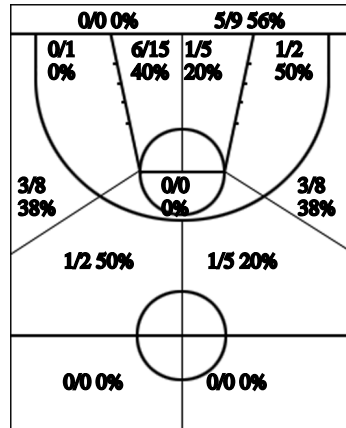

Estadístiques C.E. Laieta- Asc. Eninter...

Si	Dr	Jugador	Min	Pts	Tirs 2	Tirs 3	Tirs 2c	T.Lliures	Rebots			Taps			Faltes			Val			
									T	RD	RO	As	PR	PP	Fv	Co	Exs		Cm	Re	
	4	J. Argote	23	20	0/1 0%	1/1 100%	8/10 80%	1/1 100%	4	3	1	3	1	2					1	1	23
*	5	G. Palou	18	16		1/3 33%	4/5 80%	5/8 63%	4	4		2	1	1					2	6	20
	6	O. Marquet	6	1		0/1 0%		1/2 50%				1		2						1	-1
*	7	O. Gil	24	3		1/3 33%	0/2 0%		1	1		2	1	2					2	1	
	8	C. Moreaschevani...	18				0/1 0%					2							1		
	9	A. Faus	9				0/2 0%		4	3	1			2	1	1			4		-4
	10	O. Calelle	16	9	0/1 0%	1/1 100%	2/2 100%	2/2 100%	1		1			2					3	1	5
*	11	D. Carreter	24	10	1/2 50%	2/3 67%	1/1 100%		8	7	1	4	1						1		20
	12	D. Serra	16	3		1/1 100%	0/1 0%		1	1		1	2								6
*	13	A. Barro	19	8		0/1 0%	3/7 43%	2/3 67%	6	2	4	1		2					1	3	9
*	14	FX. Santin	23	7		1/3 33%	2/2 100%	0/1 0%	2	2		1	1	2					2	1	5
	15	D. Alonso	4																		
Lai		Equip																			
Total		C.E. Laieta- As...	200	77	1/4 25%	8/17 47%	20/33 61%	11/17 65%	31	23	8	17	7	15	1	1			17	14	83

Carta de Tir C.N. Terrassa

C.N. Ter	P0	P1	P2	P3	T
	13	22	12	13	60
C.E. Lai	P0	P1	P2	P3	T
	22	23	21	11	77