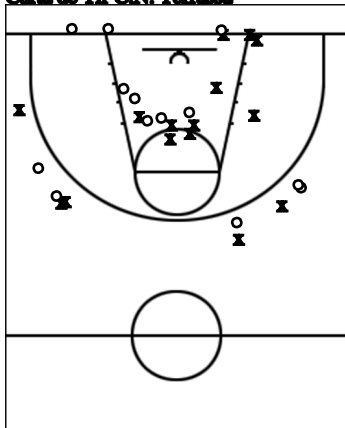

Estadístiques C.E. Laieta- Asc. Eninter...

Si	Dr	Jugador	Min	Pts	Tirs 2	Tirs 3	Tirs 2c	T.Lliures	Rebots			Taps			Faltes			Val			
									T	RD	RO	As	PR	PP	Fv	Co	Exs		Cm	Re	
	4	J. Argote	23	20	0/1 0%	1/1 100%	8/10 80%	1/1 100%	4	3	1	3	1	2					1	1	23
*	5	G. Palou	18	16		1/3 33%	4/5 80%	5/8 63%	4	4		2	1	1					2	6	20
	6	O. Marquet	6	1		0/1 0%		1/2 50%				1		2						1	-1
*	7	O. Gil	24	3		1/3 33%	0/2 0%		1	1		2	1	2					2	1	
	8	C. Moreaschevani...	18				0/1 0%					2							1		
	9	A. Faus	9				0/2 0%		4	3	1			2	1	1			4		-4
	10	O. Calelle	16	9	0/1 0%	1/1 100%	2/2 100%	2/2 100%	1		1			2					3	1	5
*	11	D. Carreter	24	10	1/2 50%	2/3 67%	1/1 100%		8	7	1	4	1						1		20
	12	D. Serra	16	3		1/1 100%	0/1 0%		1	1		1	2								6
*	13	A. Barro	19	8		0/1 0%	3/7 43%	2/3 67%	6	2	4	1		2					1	3	9
*	14	FX. Santin	23	7		1/3 33%	2/2 100%	0/1 0%	2	2		1	1	2					2	1	5
	15	D. Alonso	4																		
Lai		Equip																			
Total		C.E. Laieta- As...	200	77	1/4 25%	8/17 47%	20/33 61%	11/17 65%	31	23	8	17	7	15	1	1			17	14	83

Carta de Tir C.N. Terrassa

C.N. Ter	P0	P1	P2	P3	T
	13	22	12	13	60
C.E. Lai	P0	P1	P2	P3	T
	22	23	21	11	77