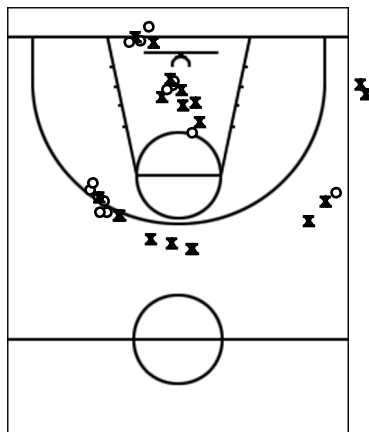

C.N. Terrassa vs Circol Catolic Hospitalet (23/09/07)

Estadístiques C.N. Terrassa

Si	Dr	Jugador	Min	Pts	Tirs 2	Tirs 3	Tirs 2c	T.Lliures	Rebots			Taps			Faltes			Val		
									T	RD	RO	As	PR	PP	Fv	Co	Ex		Cm	Re
*	4	Jordi Romero	10	2		0/1 0%	1/2 50%		1		1								1	
	5	Eduard Uldemolin...	30	15	1/1 100%	3/7 43%	1/3 33%	2/2 100%	2	1	1		2	1				3	4	13
*	6	Albert Líndez	16	8		2/2 100%	1/3 33%		3	1	2					1		3	3	8
*	7	Jordi Ezequiel	28	13			2/5 40%	9/9 100%	8	5	3	1		1	1	1		3	5	20
	8	Jordi Astilleros	29	11		2/10 20%	2/4 50%	1/2 50%	2	1	1	1	3					2	3	7
	9	Miquel Fernandez	15	3	0/1 0%		0/1 0%	3/3 100%	5	3	2		1					3	2	6
	10	Eduard Felin	19	12	0/1 0%		4/7 57%	4/6 67%	2	1	1							5	2	5
	11	Dani Garcia																		
*	12	Marc Roy	19		0/2 0%	0/1 0%			1		1							1		-3
	13	David Marin	3				0/1 0%													-1
	14	Marc Aymerich	13	1	0/1 0%	0/2 0%	0/1 0%	1/2 50%						1				1	1	-5
*	15	Joan Valls	18	10	1/2 50%	2/7 29%		2/2 100%	1		1		2		1			5	1	4
CNT		Equip																		
Total		C.N. Terrassa	200	75	2/8 25%	9/30 30%	11/27 41%	22/26 85%	25	12	13	2	8	3	2	2		26	21	55

Estadístiques Circol Catolic Hospitalet

Si	Dr	Jugador	Min	Pts	Tirs 2	Tirs 3	Tirs 2c	T.Lliures	Rebots			Taps			Faltes			Val		
									T	RD	RO	As	PR	PP	Fv	Co	Ex		Cm	Re
	4	C. Ytarte	6						1	1								2		-1
	5	R. Garcia																		
	6	R. Ferrer																		
*	7	P.Peraigner	40	22	0/2 0%	3/6 50%	3/4 75%	7/8 88%	4	1	3				1	1		1	6	24
	8	E. Ventosa	22	7			1/1 100%	5/7 71%										1	3	7
*	9	C. Gil	31	21	1/1 100%	0/1 0%	6/9 67%	7/8 88%	2	1	1							5	4	17
	10	D. Angelat	19	2			1/1 100%		1		1		1	1				1		2
*	11	R. Male	29	4		0/1 0%	2/2 100%		2	1	1			2				3		
*	12	R. Cintas	26	17		0/1 0%	6/7 86%	5/7 71%	3		3				1			3	7	19
*	13	O. Gines	25	4		0/2 0%	2/2 100%	0/2 0%				1						3	4	2
	14	J. Hollo	2	1			1/1 100%											2	1	
	15	L. Tifon																		
CCH		Equip																		
Total		Circol Catolic ...	200	78	1/3 33%	3/11 27%	21/26 81%	25/33 76%	13	4	9	1		3	2	2		21	25	70

Carta de Tir C.N. Terrassa