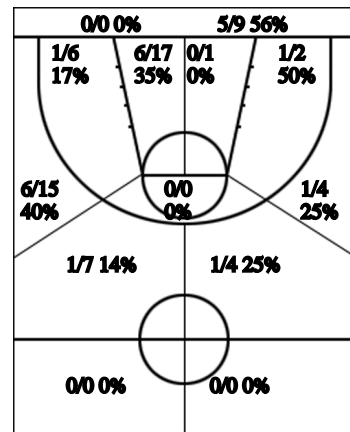

C.N. Terrassa vs Circol Catolic Hospitalet (23/09/07)

Estadístiques C.N. Terrassa

Si	Dr	Jugador	Min	Pts	Tirs 2	Tirs 3	Tirs 2c	T.Lliures	Rebots			Taps			Faltes			Val		
									T	RD	RO	As	PR	PP	Fv	Co	Ex		Cm	Re
*	4	Jordi Romero	10	2		0/1 0%	1/2 50%		1		1								1	
	5	Eduard Uldemolin...	30	15	1/1 100%	3/7 43%	1/3 33%	2/2 100%	2	1	1		2	1				3	4	13
*	6	Albert Líndez	16	8		2/2 100%	1/3 33%		3	1	2					1		3	3	8
*	7	Jordi Ezequiel	28	13			2/5 40%	9/9 100%	8	5	3	1		1	1	1		3	5	20
	8	Jordi Astilleros	29	11		2/10 20%	2/4 50%	1/2 50%	2	1	1	1	3					2	3	7
	9	Miquel Fernandez	15	3	0/1 0%		0/1 0%	3/3 100%	5	3	2		1					3	2	6
	10	Eduard Felin	19	12	0/1 0%		4/7 57%	4/6 67%	2	1	1							5	2	5
	11	Dani Garcia																		
*	12	Marc Roy	19		0/2 0%	0/1 0%			1		1							1		-3
	13	David Marin	3				0/1 0%													-1
	14	Marc Aymerich	13	1	0/1 0%	0/2 0%	0/1 0%	1/2 50%						1				1	1	-5
*	15	Joan Valls	18	10	1/2 50%	2/7 29%		2/2 100%	1		1		2		1			5	1	4
CNT		Equip																		
Total		C.N. Terrassa	200	75	2/8 25%	9/30 30%	11/27 41%	22/26 85%	25	12	13	2	8	3	2	2		26	21	55

Estadístiques Circol Catolic Hospitalet

Si	Dr	Jugador	Min	Pts	Tirs 2	Tirs 3	Tirs 2c	T.Lliures	Rebots			Taps			Faltes			Val		
									T	RD	RO	As	PR	PP	Fv	Co	Ex		Cm	Re
	4	C. Ytarte	6						1	1								2		-1
	5	R. Garcia																		
	6	R. Ferrer																		
*	7	P.Peraigner	40	22	0/2 0%	3/6 50%	3/4 75%	7/8 88%	4	1	3				1	1		1	6	24
	8	E. Ventosa	22	7			1/1 100%	5/7 71%										1	3	7
*	9	C. Gil	31	21	1/1 100%	0/1 0%	6/9 67%	7/8 88%	2	1	1							5	4	17
	10	D. Angelat	19	2			1/1 100%		1		1		1	1				1		2
*	11	R. Male	29	4		0/1 0%	2/2 100%		2	1	1			2				3		
*	12	R. Cintas	26	17		0/1 0%	6/7 86%	5/7 71%	3		3				1			3	7	19
*	13	O. Gines	25	4		0/2 0%	2/2 100%	0/2 0%				1						3	4	2
	14	J. Hollo	2	1			1/1 100%											2	1	
	15	L. Tifon																		
CCH		Equip																		
Total		Circol Catolic ...	200	78	1/3 33%	3/11 27%	21/26 81%	25/33 76%	13	4	9	1		3	2	2		21	25	70

Carta de Tir C.N. Terrassa