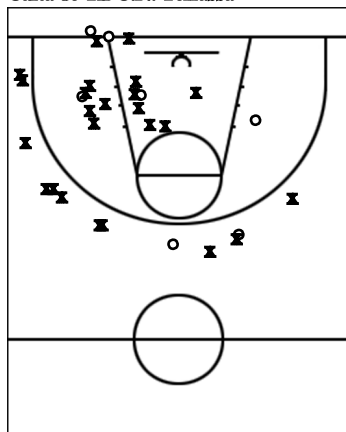

C.N. Terrassa vs Circol Catolic Hospitalet (23/09/07)

Estadístiques C.N. Terrassa

Si	Dr	Jugador	Min	Pts	Tirs 2	Tirs 3	Tirs 2c	T.Lliures	Rebots			Taps			Faltes			Val		
									T	RD	RO	As	PR	PP	Fv	Co	Ex		Cm	Re
*	4	Jordi Romero	10	2		0/1 0%	1/2 50%		1		1								1	
	5	Eduard Uldemolin...	30	15	1/1 100%	3/7 43%	1/3 33%	2/2 100%	2	1	1		2	1				3	4	13
*	6	Albert Líndez	16	8		2/2 100%	1/3 33%		3	1	2					1		3	3	8
*	7	Jordi Ezequiel	28	13			2/5 40%	9/9 100%	8	5	3	1		1	1	1		3	5	20
	8	Jordi Astilleros	29	11		2/10 20%	2/4 50%	1/2 50%	2	1	1	1	3					2	3	7
	9	Miquel Fernandez	15	3	0/1 0%		0/1 0%	3/3 100%	5	3	2		1					3	2	6
	10	Eduard Felin	19	12	0/1 0%		4/7 57%	4/6 67%	2	1	1							5	2	5
	11	Dani Garcia																		
*	12	Marc Roy	19		0/2 0%	0/1 0%			1		1							1		-3
	13	David Marin	3				0/1 0%													-1
	14	Marc Aymerich	13	1	0/1 0%	0/2 0%	0/1 0%	1/2 50%						1				1	1	-5
*	15	Joan Valls	18	10	1/2 50%	2/7 29%		2/2 100%	1		1		2		1			5	1	4
CNT		Equip																		
Total		C.N. Terrassa	200	75	2/8 25%	9/30 30%	11/27 41%	22/26 85%	25	12	13	2	8	3	2	2		26	21	55

Estadístiques Circol Catolic Hospitalet

Si	Dr	Jugador	Min	Pts	Tirs 2	Tirs 3	Tirs 2c	T.Lliures	Rebots			Taps			Faltes			Val		
									T	RD	RO	As	PR	PP	Fv	Co	Ex		Cm	Re
	4	C. Ytarte	6						1	1								2		-1
	5	R. Garcia																		
	6	R. Ferrer																		
*	7	P.Peraigner	40	22	0/2 0%	3/6 50%	3/4 75%	7/8 88%	4	1	3				1	1		1	6	24
	8	E. Ventosa	22	7			1/1 100%	5/7 71%										1	3	7
*	9	C. Gil	31	21	1/1 100%	0/1 0%	6/9 67%	7/8 88%	2	1	1							5	4	17
	10	D. Angelat	19	2			1/1 100%		1		1		1	1				1		2
*	11	R. Male	29	4		0/1 0%	2/2 100%		2	1	1			2				3		
*	12	R. Cintas	26	17		0/1 0%	6/7 86%	5/7 71%	3		3				1			3	7	19
*	13	O. Gines	25	4		0/2 0%	2/2 100%	0/2 0%				1						3	4	2
	14	J. Hollo	2	1			1/1 100%											2	1	
	15	L. Tifon																		
CCH		Equip																		
Total		Circol Catolic ...	200	78	1/3 33%	3/11 27%	21/26 81%	25/33 76%	13	4	9	1		3	2	2		21	25	70

Carta de Tir C.N. Terrassa